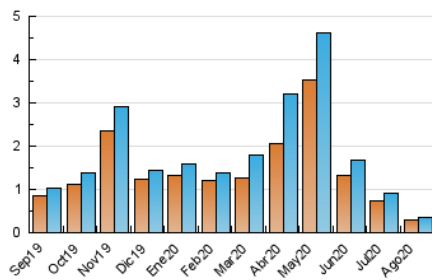

4.3 Por meses

N. únicos / Visitas (x 1000)