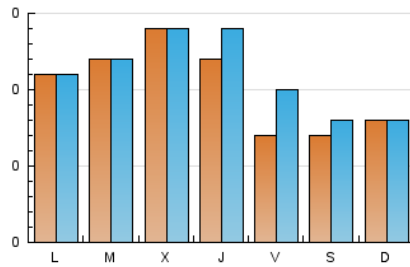

1. Cifras totales y promedios (Nacional)

MES - AÑO	NAVEGADORES UNICOS	VISITAS	PAGINAS
Agosto - 2020	252	332	438
PROMEDIO DIARIO	10	11	14
PROMEDIO LUNES-VIERNES	11	12	16
PROMEDIO SABADO-DOMINGO	8	8	9
PAGINAS / VISITAS	1,32		
DURACION MEDIA VISITAS	0:01:49		
DURACION MEDIA PAGINAS	0:05:13		

2. Secciones (Nacional)

	PAGINAS	%
HOME	152	34.70 %
RESTO	286	65.30 %

3. Por día del mes (Nacional)

Día	N. únicos	Visitas	Páginas	Día	N. únicos	Visitas	Páginas	Día	N. únicos	Visitas	Páginas
1	14	15	20	11	15	15	17	21	13	17	36
2	10	11	11	12	17	18	19	22	6	6	6
3	9	9	9	13	12	12	20	23	9	9	9
4	12	12	12	14	1	1	1	24	11	11	13
5	13	15	20	15	6	6	8	25	13	13	27
6	14	19	20	16	6	6	6	26	9	9	10
7	6	6	6	17	9	9	9	27	15	15	18
8	8	9	10	18	6	6	14	28	9	15	24
9	10	10	15	19	15	15	26	29	2	2	2
10	12	12	14	20	8	8	11	30	5	5	5
								31	14	16	20

4. Gráficas (Nacional)

4.1 Por día de la semana (promedio)

N. únicos / Visitas (x 100)

Páginas (x 100)

4.2 Por franja horaria (promedio)

Visitas (x 1000)

Páginas (x 1000)

4.3 Por meses