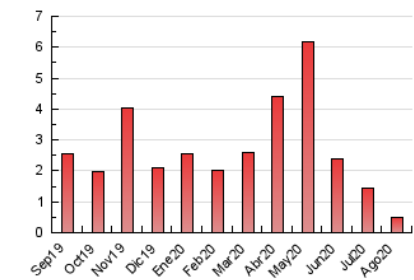

Páginas (x 1000)