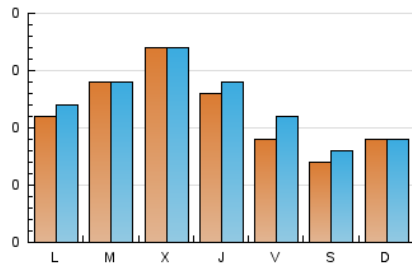

1. Cifras totales y promedios (Nacional e Internacional)

MES - AÑO	NAVEGADORES UNICOS	VISITAS	PAGINAS
Agosto - 2020	282	366	477
PROMEDIO DIARIO	11	12	15
PROMEDIO LUNES-VIERNES	12	13	18
PROMEDIO SABADO-DOMINGO	8	9	10
PAGINAS / VISITAS	1,30		
DURACION MEDIA VISITAS	0:01:40		
DURACION MEDIA PAGINAS	0:05:02		

2. Secciones (Nacional e Internacional)

	PAGINAS	%
HOME	153	32.08 %
RESTO	324	67.92 %

3. Por día del mes (Nacional e Internacional)

Día	N. únicos	Visitas	Páginas	Día	N. únicos	Visitas	Páginas	Día	N. únicos	Visitas	Páginas
1	14	15	20	11	16	16	19	21	18	22	41
2	13	15	16	12	19	20	23	22	7	7	7
3	9	9	9	13	12	12	20	23	9	9	9
4	13	13	13	14	1	1	1	24	11	11	13
5	16	18	23	15	6	6	8	25	19	19	33
6	15	20	21	16	7	7	7	26	9	9	10
7	6	6	6	17	9	9	9	27	15	15	18
8	8	9	10	18	6	6	14	28	9	15	24
9	10	10	15	19	22	22	34	29	2	2	2
10	13	13	15	20	8	8	11	30	6	6	6
								31	14	16	20

4. Gráficas (Nacional e Internacional)

4.1 Por día de la semana (promedio)

N. únicos / Visitas (x 100)

Páginas (x 100)

4.2 Por franja horaria (promedio)

Visitas (x 1000)

Páginas (x 1000)

4.3 Por meses