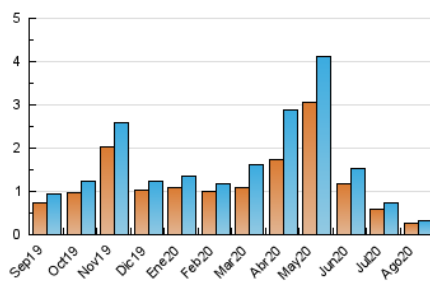

2. Secciones (Nacional)

	PAGINAS	%
HOME	152	34.70 %
RESTO	286	65.30 %

3. Por día del mes (Nacional)

Día	N. únicos	Visitas	Páginas	Día	N. únicos	Visitas	Páginas	Día	N. únicos	Visitas	Páginas
1	14	15	20	11	15	15	17	21	13	17	36
2	10	11	11	12	17	18	19	22	6	6	6
3	9	9	9	13	12	12	20	23	9	9	9
4	12	12	12	14	1	1	1	24	11	11	13
5	13	15	20	15	6	6	8	25	13	13	27
6	14	19	20	16	6	6	6	26	9	9	10
7	6	6	6	17	9	9	9	27	15	15	18
8	8	9	10	18	6	6	14	28	9	15	24
9	10	10	15	19	15	15	26	29	2	2	2
10	12	12	14	20	8	8	11	30	5	5	5
								31	14	16	20

4. Gráficas (Nacional)

4.1 Por día de la semana (promedio)

N. únicos / Visitas (x 100)

Páginas (x 100)

4.2 Por franja horaria (promedio)

Visitas (x 1000)

Páginas (x 1000)

4.3 Por meses

N. únicos / Visitas (x 1000)

Páginas (x 1000)

5. Observaciones

Este Medio Electrónico de Comunicación ha sido medido por la herramienta Google Analytics de Google

6. Definiciones básicas (Para más información ver Normas Técnicas para el Control de los Medios Electrónicos de Comunicación)

Visita:

Una secuencia ininterrumpida de páginas servidas a un usuario válido. Si dicho usuario no realiza peticiones de páginas en un periodo de tiempo (30 min) la siguiente petición constituirá el inicio de una nueva visita.