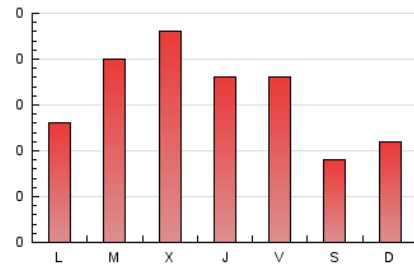

1. Cifras totales y promedios (Nacional e Internacional)

MES - AÑO	NAVEGADORES UNICOS	VISITAS	PAGINAS
Agosto - 2020	282	366	477
PROMEDIO DIARIO	11	12	15
PROMEDIO LUNES-VIERNES	12	13	18
PROMEDIO SABADO-DOMINGO	8	9	10
PAGINAS / VISITAS	1,30		
DURACION MEDIA VISITAS	0:01:40		
DURACION MEDIA PAGINAS	0:05:02		

2. Secciones (Nacional e Internacional)

	PAGINAS	%
HOME	153	32.08 %
RESTO	324	67.92 %

3. Por día del mes (Nacional e Internacional)

Día	N. únicos	Visitas	Páginas	Día	N. únicos	Visitas	Páginas	Día	N. únicos	Visitas	Páginas
1	14	15	20	11	16	16	19	21	18	22	41
2	13	15	16	12	19	20	23	22	7	7	7
3	9	9	9	13	12	12	20	23	9	9	9
4	13	13	13	14	1	1	1	24	11	11	13
5	16	18	23	15	6	6	8	25	19	19	33
6	15	20	21	16	7	7	7	26	9	9	10
7	6	6	6	17	9	9	9	27	15	15	18
8	8	9	10	18	6	6	14	28	9	15	24
9	10	10	15	19	22	22	34	29	2	2	2
10	13	13	15	20	8	8	11	30	6	6	6
								31	14	16	20

4. Gráficas (Nacional e Internacional)

4.1 Por día de la semana (promedio)

N. únicos / Visitas (x 100)

Páginas (x 100)

4.2 Por franja horaria (promedio)

Visitas (x 1000)

Páginas (x 1000)

4.3 Por meses