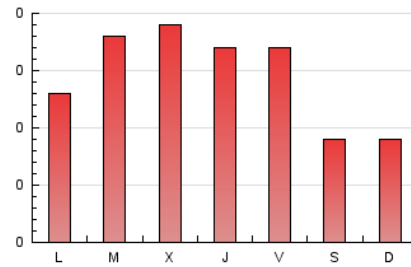

2. Secciones (Nacional)

	PAGINAS	%
HOME	152	34.70 %
RESTO	286	65.30 %

3. Por día del mes (Nacional)

Día	N. únicos	Visitas	Páginas	Día	N. únicos	Visitas	Páginas	Día	N. únicos	Visitas	Páginas
1	14	15	20	11	15	15	17	21	13	17	36
2	10	11	11	12	17	18	19	22	6	6	6
3	9	9	9	13	12	12	20	23	9	9	9
4	12	12	12	14	1	1	1	24	11	11	13
5	13	15	20	15	6	6	8	25	13	13	27
6	14	19	20	16	6	6	6	26	9	9	10
7	6	6	6	17	9	9	9	27	15	15	18
8	8	9	10	18	6	6	14	28	9	15	24
9	10	10	15	19	15	15	26	29	2	2	2
10	12	12	14	20	8	8	11	30	5	5	5
								31	14	16	20

4. Gráficas (Nacional)

4.1 Por día de la semana (promedio)

N. únicos / Visitas (x 100)

Páginas (x 100)

4.2 Por franja horaria (promedio)

Visitas (x 1000)

Páginas (x 1000)

4.3 Por meses