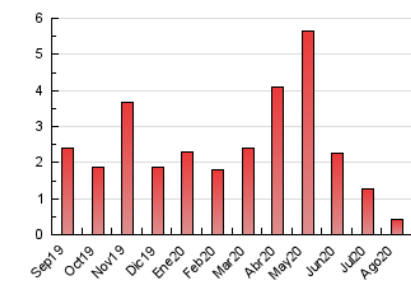

Páginas (x 1000)