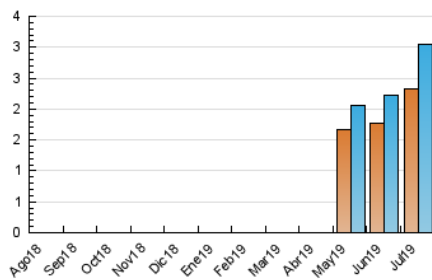

4.3 Por meses

N. únicos / Visitas (x 1000)