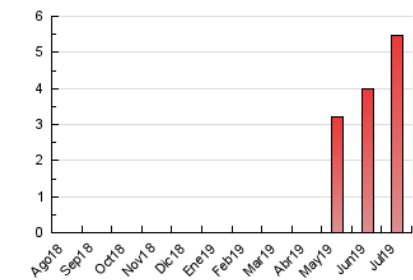

Páginas (x 1000)