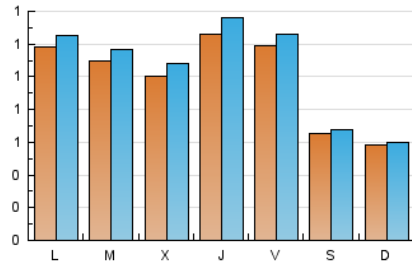

1. Cifras totales y promedios (Nacional e Internacional)

MES - AÑO	NAVEGADORES UNICOS	VISITAS	PAGINAS
Julio - 2019	2.576	3.300	5.458
PROMEDIO DIARIO	101	106	176
PROMEDIO LUNES-VIERNES	114	121	209
PROMEDIO SABADO-DOMINGO	62	64	82
PAGINAS / VISITAS	1,65		
DURACION MEDIA VISITAS	0:00:56		
DURACION MEDIA PAGINAS	0:01:25		

2. Secciones (Nacional e Internacional)

	PAGINAS	%
HOME	820	15.02 %
RESTO	4.638	84.98 %

3. Por día del mes (Nacional e Internacional)

Día	N. únicos	Visitas	Páginas	Día	N. únicos	Visitas	Páginas	Día	N. únicos	Visitas	Páginas
1	71	77	98	11	109	122	194	21	55	58	70
2	100	103	162	12	123	135	278	22	101	109	212
3	51	53	235	13	80	82	97	23	145	153	249
4	89	94	202	14	83	86	122	24	98	106	160
5	125	133	290	15	46	47	63	25	161	170	289
6	55	57	93	16	103	109	223	26	134	139	222
7	33	33	44	17	150	158	221	27	78	80	90
8	256	267	358	18	144	157	270	28	61	62	75
9	97	101	124	19	95	97	166	29	118	123	185
10	151	162	321	20	47	51	67	30	107	117	178
								31	50	59	100

4. Gráficas (Nacional e Internacional)

4.1 Por día de la semana (promedio)

N. únicos / Visitas (x 100)

Páginas (x 100)

4.2 Por franja horaria (promedio)

Visitas (x 1000)

Páginas (x 1000)

4.3 Por meses