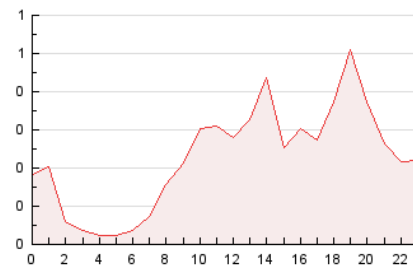

2. Secciones (Nacional e Internacional)

	PAGINAS	%
HOME	820	15.02 %
RESTO	4.638	84.98 %

3. Por día del mes (Nacional e Internacional)

Día	N. únicos	Visitas	Páginas	Día	N. únicos	Visitas	Páginas	Día	N. únicos	Visitas	Páginas
1	71	77	98	11	109	122	194	21	55	58	70
2	100	103	162	12	123	135	278	22	101	109	212
3	51	53	235	13	80	82	97	23	145	153	249
4	89	94	202	14	83	86	122	24	98	106	160
5	125	133	290	15	46	47	63	25	161	170	289
6	55	57	93	16	103	109	223	26	134	139	222
7	33	33	44	17	150	158	221	27	78	80	90
8	256	267	358	18	144	157	270	28	61	62	75
9	97	101	124	19	95	97	166	29	118	123	185
10	151	162	321	20	47	51	67	30	107	117	178
								31	50	59	100

4. Gráficas (Nacional e Internacional)

4.1 Por día de la semana (promedio)

N. únicos / Visitas (x 100)

Páginas (x 100)

4.2 Por franja horaria (promedio)

Visitas (x 1000)

Páginas (x 1000)

4.3 Por meses