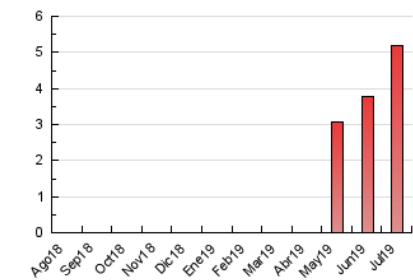

Páginas (x 1000)