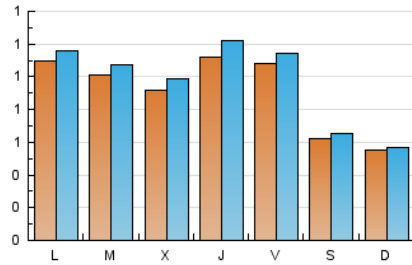

1. Cifras totales y promedios (Nacional)

MES - AÑO	NAVEGADORES UNICOS	VISITAS	PAGINAS
Julio - 2019	2.323	3.037	5.175
PROMEDIO DIARIO	92	98	167
PROMEDIO LUNES-VIERNES	104	111	198
PROMEDIO SABADO-DOMINGO	59	61	79
PAGINAS / VISITAS	1,70		
DURACION MEDIA VISITAS	0:01:00		
DURACION MEDIA PAGINAS	0:01:25		

2. Secciones (Nacional)

	PAGINAS	%
HOME	793	15.32 %
RESTO	4.382	84.68 %

3. Por día del mes (Nacional)

Día	N. únicos	Visitas	Páginas	Día	N. únicos	Visitas	Páginas	Día	N. únicos	Visitas	Páginas
1	64	68	89	11	92	105	177	21	51	53	65
2	93	96	155	12	101	113	256	22	92	100	203
3	49	51	233	13	79	81	96	23	133	141	237
4	77	82	189	14	81	84	120	24	96	103	156
5	117	125	282	15	43	44	60	25	146	155	274
6	53	55	91	16	86	92	206	26	128	132	210
7	30	30	41	17	135	143	206	27	74	76	86
8	243	254	342	18	131	144	257	28	58	59	71
9	93	97	120	19	84	86	155	29	110	115	177
10	137	148	299	20	42	46	62	30	101	111	172
								31	41	48	88

4. Gráficas (Nacional)

4.1 Por día de la semana (promedio)

N. únicos / Visitas (x 100)

Páginas (x 100)

4.2 Por franja horaria (promedio)

Visitas (x 1000)

Páginas (x 1000)

4.3 Por meses