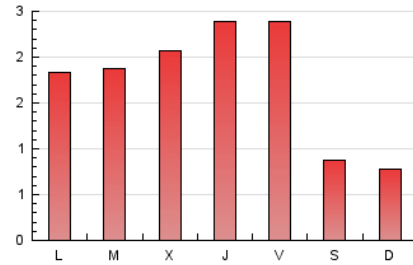

1. Cifras totales y promedios (Nacional e Internacional)

MES - AÑO	NAVEGADORES UNICOS	VISITAS	PAGINAS
Julio - 2019	2.576	3.300	5.458
PROMEDIO DIARIO	101	106	176
PROMEDIO LUNES-VIERNES	114	121	209
PROMEDIO SABADO-DOMINGO	62	64	82
PAGINAS / VISITAS	1,65		
DURACION MEDIA VISITAS	0:00:56		
DURACION MEDIA PAGINAS	0:01:25		

2. Secciones (Nacional e Internacional)

	PAGINAS	%
HOME	820	15.02 %
RESTO	4.638	84.98 %

3. Por día del mes (Nacional e Internacional)

Día	N. únicos	Visitas	Páginas	Día	N. únicos	Visitas	Páginas	Día	N. únicos	Visitas	Páginas
1	71	77	98	11	109	122	194	21	55	58	70
2	100	103	162	12	123	135	278	22	101	109	212
3	51	53	235	13	80	82	97	23	145	153	249
4	89	94	202	14	83	86	122	24	98	106	160
5	125	133	290	15	46	47	63	25	161	170	289
6	55	57	93	16	103	109	223	26	134	139	222
7	33	33	44	17	150	158	221	27	78	80	90
8	256	267	358	18	144	157	270	28	61	62	75
9	97	101	124	19	95	97	166	29	118	123	185
10	151	162	321	20	47	51	67	30	107	117	178
								31	50	59	100

4. Gráficas (Nacional e Internacional)

4.1 Por día de la semana (promedio)

N. únicos / Visitas (x 100)

Páginas (x 100)

4.2 Por franja horaria (promedio)

Visitas (x 1000)

Páginas (x 1000)

4.3 Por meses