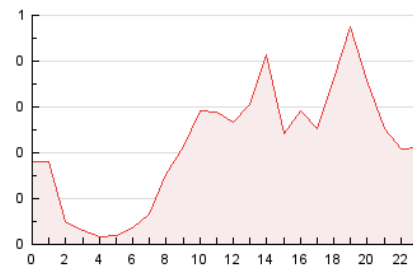

2. Secciones (Nacional)

	PAGINAS	%
HOME	793	15.32 %
RESTO	4.382	84.68 %

3. Por día del mes (Nacional)

Día	N. únicos	Visitas	Páginas	Día	N. únicos	Visitas	Páginas	Día	N. únicos	Visitas	Páginas
1	64	68	89	11	92	105	177	21	51	53	65
2	93	96	155	12	101	113	256	22	92	100	203
3	49	51	233	13	79	81	96	23	133	141	237
4	77	82	189	14	81	84	120	24	96	103	156
5	117	125	282	15	43	44	60	25	146	155	274
6	53	55	91	16	86	92	206	26	128	132	210
7	30	30	41	17	135	143	206	27	74	76	86
8	243	254	342	18	131	144	257	28	58	59	71
9	93	97	120	19	84	86	155	29	110	115	177
10	137	148	299	20	42	46	62	30	101	111	172
								31	41	48	88

4. Gráficas (Nacional)

4.1 Por día de la semana (promedio)

N. únicos / Visitas (x 100)

Páginas (x 100)

4.2 Por franja horaria (promedio)

Visitas (x 1000)

Páginas (x 1000)

4.3 Por meses