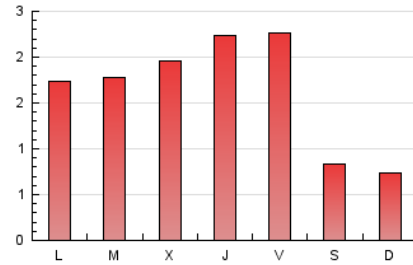

1. Cifras totales y promedios (Nacional)

MES - AÑO	NAVEGADORES UNICOS	VISITAS	PAGINAS
Julio - 2019	2.323	3.037	5.175
PROMEDIO DIARIO	92	98	167
PROMEDIO LUNES-VIERNES	104	111	198
PROMEDIO SABADO-DOMINGO	59	61	79
PAGINAS / VISITAS	1,70		
DURACION MEDIA VISITAS	0:01:00		
DURACION MEDIA PAGINAS	0:01:25		

2. Secciones (Nacional)

	PAGINAS	%
HOME	793	15.32 %
RESTO	4.382	84.68 %

3. Por día del mes (Nacional)

Día	N. únicos	Visitas	Páginas	Día	N. únicos	Visitas	Páginas	Día	N. únicos	Visitas	Páginas
1	64	68	89	11	92	105	177	21	51	53	65
2	93	96	155	12	101	113	256	22	92	100	203
3	49	51	233	13	79	81	96	23	133	141	237
4	77	82	189	14	81	84	120	24	96	103	156
5	117	125	282	15	43	44	60	25	146	155	274
6	53	55	91	16	86	92	206	26	128	132	210
7	30	30	41	17	135	143	206	27	74	76	86
8	243	254	342	18	131	144	257	28	58	59	71
9	93	97	120	19	84	86	155	29	110	115	177
10	137	148	299	20	42	46	62	30	101	111	172
								31	41	48	88

4. Gráficas (Nacional)

4.1 Por día de la semana (promedio)

N. únicos / Visitas (x 100)

Páginas (x 100)

4.2 Por franja horaria (promedio)

Visitas (x 1000)

Páginas (x 1000)

4.3 Por meses