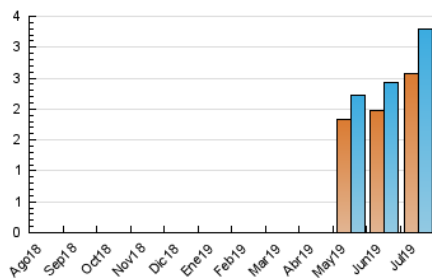

4.3 Por meses

N. únicos / Visitas (x 1000)