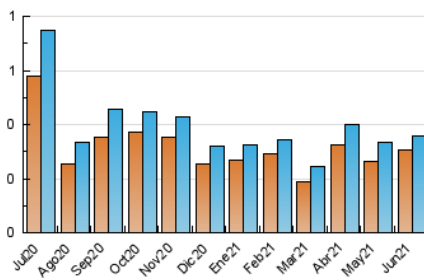

4.3 Por meses

N. únicos / Visitas (x 1000)