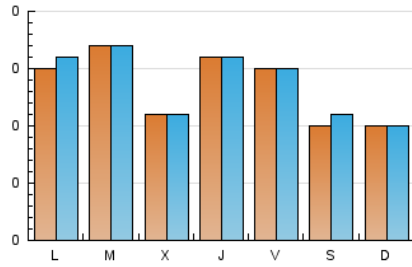

1. Cifras totales y promedios (Nacional e Internacional)

MES - AÑO	NAVEGADORES UNICOS	VISITAS	PAGINAS
Junio - 2021	361	413	483
PROMEDIO DIARIO	13	14	16
PROMEDIO LUNES-VIERNES	15	15	17
PROMEDIO SABADO-DOMINGO	10	10	14
PAGINAS / VISITAS	1,17		
DURACION MEDIA VISITAS	0:00:24		
DURACION MEDIA PAGINAS	0:02:17		

2. Secciones (Nacional e Internacional)

	PAGINAS	%
HOME	77	15.94 %
RESTO	406	84.06 %

3. Por día del mes (Nacional e Internacional)

Día	N. únicos	Visitas	Páginas	Día	N. únicos	Visitas	Páginas	Día	N. únicos	Visitas	Páginas
1	6	6	7	11	9	9	10	21	24	24	27
2	5	5	5	12	7	8	13	22	28	30	34
3	9	10	14	13	14	15	16	23	17	17	20
4	14	14	15	14	14	15	16	24	16	17	20
5	8	8	31	15	19	21	22	25	17	19	21
6	9	9	9	16	18	18	21	26	13	13	13
7	3	3	3	17	24	24	28	27	10	10	10
8	8	8	8	18	18	19	20	28	18	20	20
9	4	4	4	19	13	13	15	29	22	22	23
10	13	13	17	20	6	6	7	30	13	13	14

4. Gráficas (Nacional e Internacional)

4.1 Por día de la semana (promedio)

N. únicos / Visitas (x 100)

Páginas (x 100)

4.2 Por franja horaria (promedio)

Visitas (x 1000)

Páginas (x 1000)

4.3 Por meses