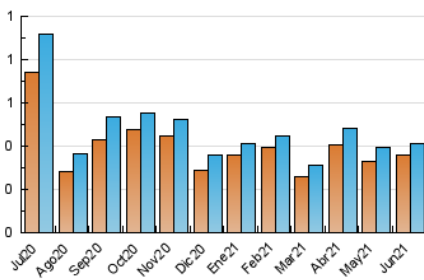

4.3 Por meses

N. únicos / Visitas (x 1000)