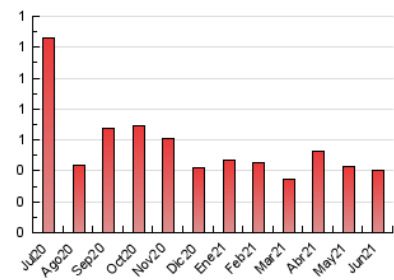

1. Cifras totales y promedios (Nacional)

MES - AÑO	NAVEGADORES UNICOS	VISITAS	PAGINAS
Junio - 2021	307	356	403
PROMEDIO DIARIO	11	12	13
PROMEDIO LUNES-VIERNES	12	13	15
PROMEDIO SABADO-DOMINGO	9	9	10
PAGINAS / VISITAS	1,13		
DURACION MEDIA VISITAS	0:00:23		
DURACION MEDIA PAGINAS	0:02:51		

2. Secciones (Nacional)

	PAGINAS	%
HOME	69	17.12 %
RESTO	334	82.88 %

3. Por día del mes (Nacional)

Día	N. únicos	Visitas	Páginas	Día	N. únicos	Visitas	Páginas	Día	N. únicos	Visitas	Páginas
1	6	6	7	11	8	8	9	21	21	21	24
2	5	5	5	12	5	6	11	22	23	25	29
3	9	10	14	13	13	14	15	23	13	13	16
4	12	12	13	14	10	11	12	24	16	17	20
5	5	5	5	15	18	19	20	25	13	15	17
6	7	7	7	16	14	14	17	26	13	13	13
7	3	3	3	17	20	20	24	27	9	9	9
8	7	7	7	18	17	18	19	28	18	20	20
9	4	4	4	19	11	11	13	29	16	16	17
10	9	9	13	20	6	6	7	30	12	12	13

4. Gráficas (Nacional)

4.1 Por día de la semana (promedio)

N. únicos / Visitas (x 100)

Páginas (x 100)

4.2 Por franja horaria (promedio)

Visitas (x 1000)

Páginas (x 1000)

4.3 Por meses

N. únicos / Visitas (x 1000)

Páginas (x 1000)

5. Observaciones

Este Medio Electrónico de Comunicación ha sido medido por la herramienta Google Analytics de Google

6. Definiciones básicas (Para más información ver Normas Técnicas para el Control de los Medios Electrónicos de Comunicación)