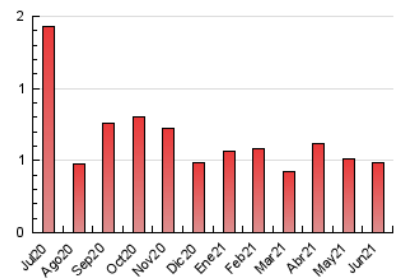

Páginas (x 1000)