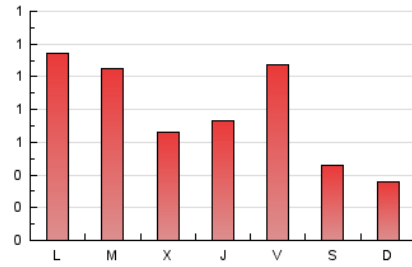

1. Cifras totales y promedios (Nacional e Internacional)

MES - AÑO	NAVEGADORES UNICOS	VISITAS	PAGINAS
Junio - 2020	1.329	1.686	2.401
PROMEDIO DIARIO	53	56	80
PROMEDIO LUNES-VIERNES	61	65	94
PROMEDIO SABADO-DOMINGO	31	32	41
PAGINAS / VISITAS	1,42		
DURACION MEDIA VISITAS	0:01:19		
DURACION MEDIA PAGINAS	0:03:07		

2. Secciones (Nacional e Internacional)

	PAGINAS	%
HOME	380	15.83 %
RESTO	2.021	84.17 %

3. Por día del mes (Nacional e Internacional)

Día	N. únicos	Visitas	Páginas	Día	N. únicos	Visitas	Páginas	Día	N. únicos	Visitas	Páginas
1	171	187	254	11	34	35	45	21	18	19	26
2	83	85	126	12	38	43	77	22	28	30	48
3	75	81	110	13	28	28	43	23	32	32	59
4	127	129	176	14	36	36	42	24	38	40	60
5	109	116	181	15	44	52	69	25	41	42	50
6	47	52	62	16	44	47	65	26	71	76	113
7	43	43	53	17	9	9	10	27	42	43	51
8	85	91	142	18	13	14	19	28	18	18	22
9	98	104	152	19	30	32	55	29	34	36	58
10	57	63	82	20	19	19	28	30	83	84	123

4. Gráficas (Nacional e Internacional)

4.1 Por día de la semana (promedio)

N. únicos / Visitas (x 100)

Páginas (x 100)

4.2 Por franja horaria (promedio)

Visitas (x 1000)

Páginas (x 1000)

4.3 Por meses