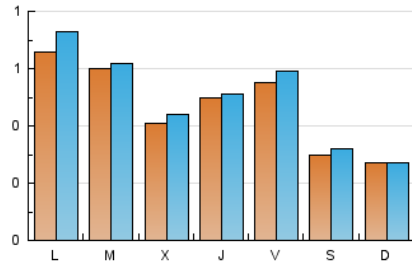

1. Cifras totales y promedios (Nacional)

MES - AÑO	NAVEGADORES UNICOS	VISITAS	PAGINAS
Junio - 2020	1.177	1.532	2.243
PROMEDIO DIARIO	48	51	75
PROMEDIO LUNES-VIERNES	55	59	88
PROMEDIO SABADO-DOMINGO	29	30	38
PAGINAS / VISITAS	1,46		
DURACION MEDIA VISITAS		0:01:27	
DURACION MEDIA PAGINAS		0:03:07	

2. Secciones (Nacional)

	PAGINAS	%
HOME	378	16.85 %
RESTO	1.865	83.15 %

3. Por día del mes (Nacional)

Día	N. únicos	Visitas	Páginas	Día	N. únicos	Visitas	Páginas	Día	N. únicos	Visitas	Páginas
1	159	175	242	11	32	33	43	21	17	18	24
2	77	78	119	12	34	39	73	22	26	28	46
3	71	77	106	13	26	26	41	23	28	28	55
4	119	121	168	14	36	36	42	24	34	36	56
5	93	100	164	15	44	52	69	25	36	37	45
6	44	49	59	16	44	47	65	26	62	66	101
7	42	42	52	17	9	9	10	27	32	33	41
8	69	75	126	18	13	14	19	28	13	13	17
9	83	89	137	19	30	32	55	29	33	35	57
10	49	55	74	20	19	19	28	30	69	70	109

4. Gráficas (Nacional)

4.1 Por día de la semana (promedio)

N. únicos / Visitas (x 100)

Páginas (x 100)

4.2 Por franja horaria (promedio)

Visitas (x 1000)

Páginas (x 1000)

4.3 Por meses