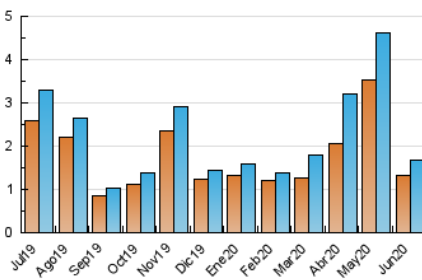

4.3 Por meses

N. únicos / Visitas (x 1000)