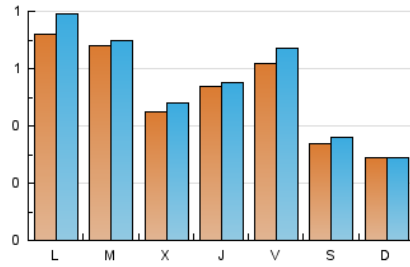

1. Cifras totales y promedios (Nacional e Internacional)

MES - AÑO	NAVEGADORES UNICOS	VISITAS	PAGINAS
Junio - 2020	1.329	1.686	2.401
PROMEDIO DIARIO	53	56	80
PROMEDIO LUNES-VIERNES	61	65	94
PROMEDIO SABADO-DOMINGO	31	32	41
PAGINAS / VISITAS	1,42		
DURACION MEDIA VISITAS	0:01:19		
DURACION MEDIA PAGINAS	0:03:07		

2. Secciones (Nacional e Internacional)

	PAGINAS	%
HOME	380	15.83 %
RESTO	2.021	84.17 %

3. Por día del mes (Nacional e Internacional)

Día	N. únicos	Visitas	Páginas	Día	N. únicos	Visitas	Páginas	Día	N. únicos	Visitas	Páginas
1	171	187	254	11	34	35	45	21	18	19	26
2	83	85	126	12	38	43	77	22	28	30	48
3	75	81	110	13	28	28	43	23	32	32	59
4	127	129	176	14	36	36	42	24	38	40	60
5	109	116	181	15	44	52	69	25	41	42	50
6	47	52	62	16	44	47	65	26	71	76	113
7	43	43	53	17	9	9	10	27	42	43	51
8	85	91	142	18	13	14	19	28	18	18	22
9	98	104	152	19	30	32	55	29	34	36	58
10	57	63	82	20	19	19	28	30	83	84	123

4. Gráficas (Nacional e Internacional)

4.1 Por día de la semana (promedio)

N. únicos / Visitas (x 100)

Páginas (x 100)

4.2 Por franja horaria (promedio)

Visitas (x 1000)

Páginas (x 1000)

4.3 Por meses