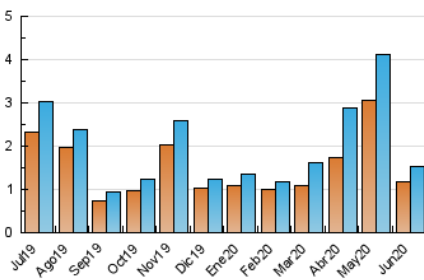

4.3 Por meses

N. únicos / Visitas (x 1000)