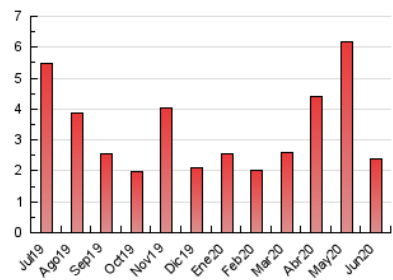

Páginas (x 1000)