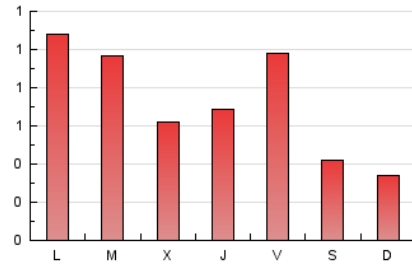

1. Cifras totales y promedios (Nacional)

MES - AÑO	NAVEGADORES UNICOS	VISITAS	PAGINAS
Junio - 2020	1.177	1.532	2.243
PROMEDIO DIARIO	48	51	75
PROMEDIO LUNES-VIERNES	55	59	88
PROMEDIO SABADO-DOMINGO	29	30	38
PAGINAS / VISITAS	1,46		
DURACION MEDIA VISITAS		0:01:27	
DURACION MEDIA PAGINAS		0:03:07	

2. Secciones (Nacional)

	PAGINAS	%
HOME	378	16.85 %
RESTO	1.865	83.15 %

3. Por día del mes (Nacional)

Día	N. únicos	Visitas	Páginas	Día	N. únicos	Visitas	Páginas	Día	N. únicos	Visitas	Páginas
1	159	175	242	11	32	33	43	21	17	18	24
2	77	78	119	12	34	39	73	22	26	28	46
3	71	77	106	13	26	26	41	23	28	28	55
4	119	121	168	14	36	36	42	24	34	36	56
5	93	100	164	15	44	52	69	25	36	37	45
6	44	49	59	16	44	47	65	26	62	66	101
7	42	42	52	17	9	9	10	27	32	33	41
8	69	75	126	18	13	14	19	28	13	13	17
9	83	89	137	19	30	32	55	29	33	35	57
10	49	55	74	20	19	19	28	30	69	70	109

4. Gráficas (Nacional)

4.1 Por día de la semana (promedio)

N. únicos / Visitas (x 100)

Páginas (x 100)

4.2 Por franja horaria (promedio)

Visitas (x 1000)

Páginas (x 1000)

4.3 Por meses