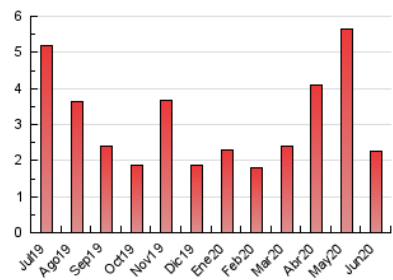

Páginas (x 1000)