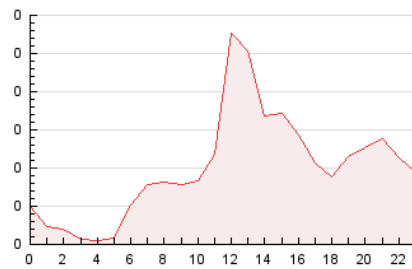

2. Secciones (Nacional e Internacional)

	PAGINAS	%
HOME	380	15.83 %
RESTO	2.021	84.17 %

3. Por día del mes (Nacional e Internacional)

Día	N. únicos	Visitas	Páginas	Día	N. únicos	Visitas	Páginas	Día	N. únicos	Visitas	Páginas
1	171	187	254	11	34	35	45	21	18	19	26
2	83	85	126	12	38	43	77	22	28	30	48
3	75	81	110	13	28	28	43	23	32	32	59
4	127	129	176	14	36	36	42	24	38	40	60
5	109	116	181	15	44	52	69	25	41	42	50
6	47	52	62	16	44	47	65	26	71	76	113
7	43	43	53	17	9	9	10	27	42	43	51
8	85	91	142	18	13	14	19	28	18	18	22
9	98	104	152	19	30	32	55	29	34	36	58
10	57	63	82	20	19	19	28	30	83	84	123

4. Gráficas (Nacional e Internacional)

4.1 Por día de la semana (promedio)

N. únicos / Visitas (x 100)

Páginas (x 100)

4.2 Por franja horaria (promedio)

Visitas (x 1000)

Páginas (x 1000)

4.3 Por meses