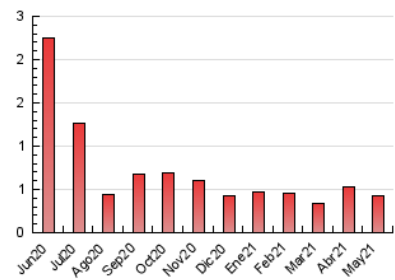

Páginas (x 1000)