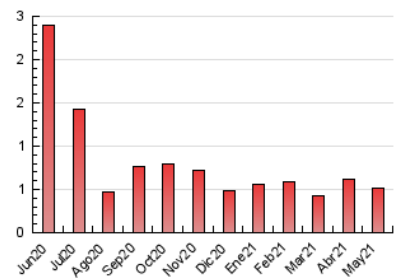

Páginas (x 1000)