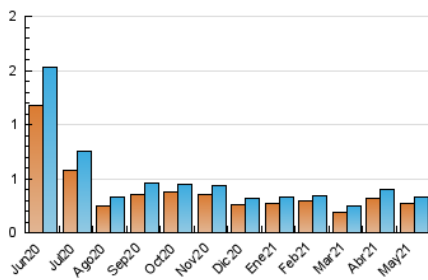

4.3 Por meses

N. únicos / Visitas (x 1000)