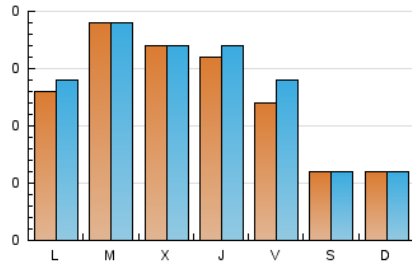

1. Cifras totales y promedios (Nacional e Internacional)

MES - AÑO	NAVEGADORES UNICOS	VISITAS	PAGINAS
Mayo - 2021	329	396	508
PROMEDIO DIARIO	12	13	16
PROMEDIO LUNES-VIERNES	15	16	21
PROMEDIO SABADO-DOMINGO	6	6	7
PAGINAS / VISITAS	1,28		
DURACION MEDIA VISITAS	0:01:18		
DURACION MEDIA PAGINAS	0:04:34		

2. Secciones (Nacional e Internacional)

	PAGINAS	%
HOME	107	21.06 %
RESTO	401	78.94 %

3. Por día del mes (Nacional e Internacional)

Día	N. únicos	Visitas	Páginas	Día	N. únicos	Visitas	Páginas	Día	N. únicos	Visitas	Páginas
1	8	8	8	11	30	30	36	21	12	12	12
2	6	6	6	12	18	18	22	22	4	4	5
3	7	7	25	13	11	11	12	23	2	2	2
4	11	11	14	14	8	11	21	24	9	10	12
5	14	14	17	15	5	5	6	25	14	14	16
6	37	40	49	16	4	4	4	26	14	14	18
7	24	28	43	17	12	15	17	27	7	9	14
8	10	11	11	18	19	19	21	28	5	5	5
9	13	14	17	19	20	20	24	29	3	3	3
10	23	24	37	20	8	8	9	30	4	4	6
								31	15	15	16

4. Gráficas (Nacional e Internacional)

4.1 Por día de la semana (promedio)

N. únicos / Visitas (x 100)

Páginas (x 100)

4.2 Por franja horaria (promedio)

Visitas (x 1000)

Páginas (x 1000)

4.3 Por meses