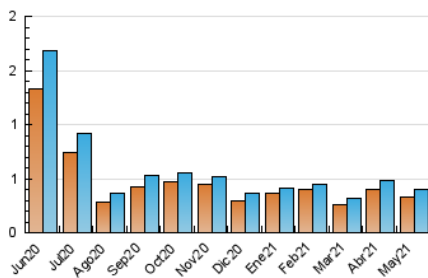

4.3 Por meses

N. únicos / Visitas (x 1000)