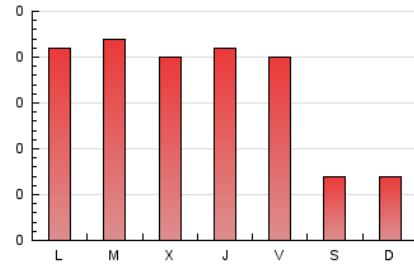

1. Cifras totales y promedios (Nacional e Internacional)

MES - AÑO	NAVEGADORES UNICOS	VISITAS	PAGINAS
Mayo - 2021	329	396	508
PROMEDIO DIARIO	12	13	16
PROMEDIO LUNES-VIERNES	15	16	21
PROMEDIO SABADO-DOMINGO	6	6	7
PAGINAS / VISITAS	1,28		
DURACION MEDIA VISITAS	0:01:18		
DURACION MEDIA PAGINAS	0:04:34		

2. Secciones (Nacional e Internacional)

	PAGINAS	%
HOME	107	21.06 %
RESTO	401	78.94 %

3. Por día del mes (Nacional e Internacional)

Día	N. únicos	Visitas	Páginas	Día	N. únicos	Visitas	Páginas	Día	N. únicos	Visitas	Páginas
1	8	8	8	11	30	30	36	21	12	12	12
2	6	6	6	12	18	18	22	22	4	4	5
3	7	7	25	13	11	11	12	23	2	2	2
4	11	11	14	14	8	11	21	24	9	10	12
5	14	14	17	15	5	5	6	25	14	14	16
6	37	40	49	16	4	4	4	26	14	14	18
7	24	28	43	17	12	15	17	27	7	9	14
8	10	11	11	18	19	19	21	28	5	5	5
9	13	14	17	19	20	20	24	29	3	3	3
10	23	24	37	20	8	8	9	30	4	4	6
								31	15	15	16

4. Gráficas (Nacional e Internacional)

4.1 Por día de la semana (promedio)

N. únicos / Visitas (x 100)

Páginas (x 100)

4.2 Por franja horaria (promedio)

Visitas (x 1000)

Páginas (x 1000)

4.3 Por meses