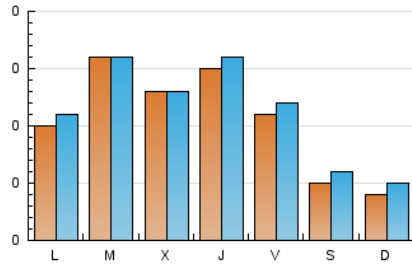

1. Cifras totales y promedios (Nacional)

MES - AÑO	NAVEGADORES UNICOS	VISITAS	PAGINAS
Mayo - 2021	265	332	427
PROMEDIO DIARIO	10	11	14
PROMEDIO LUNES-VIERNES	13	13	18
PROMEDIO SABADO-DOMINGO	5	5	6
PAGINAS / VISITAS	1,29		
DURACION MEDIA VISITAS	0:01:30		
DURACION MEDIA PAGINAS	0:05:13		

2. Secciones (Nacional)

	PAGINAS	%
HOME	102	23.89 %
RESTO	325	76.11 %

3. Por día del mes (Nacional)

Día	N. únicos	Visitas	Páginas	Día	N. únicos	Visitas	Páginas	Día	N. únicos	Visitas	Páginas
1	7	7	7	11	27	27	33	21	10	10	10
2	2	2	2	12	18	18	22	22	2	2	3
3	4	4	5	13	10	10	11	23	2	2	2
4	8	8	11	14	7	10	20	24	7	8	10
5	10	10	13	15	5	5	6	25	10	10	12
6	34	37	46	16	4	4	4	26	10	10	14
7	20	24	39	17	11	14	16	27	7	9	14
8	10	11	11	18	17	17	19	28	5	5	5
9	10	11	14	19	12	12	16	29	3	3	3
10	18	19	32	20	7	7	8	30	4	4	6
								31	12	12	13

4. Gráficas (Nacional)

4.1 Por día de la semana (promedio)

N. únicos / Visitas (x 100)

Páginas (x 100)

4.2 Por franja horaria (promedio)

Visitas (x 1000)

Páginas (x 1000)

4.3 Por meses