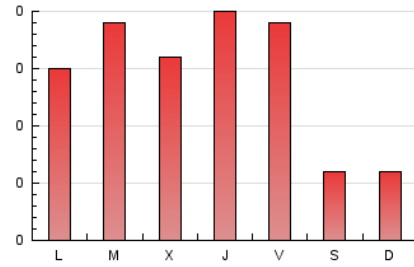

1. Cifras totales y promedios (Nacional)

MES - AÑO	NAVEGADORES UNICOS	VISITAS	PAGINAS
Mayo - 2021	265	332	427
PROMEDIO DIARIO	10	11	14
PROMEDIO LUNES-VIERNES	13	13	18
PROMEDIO SABADO-DOMINGO	5	5	6
PAGINAS / VISITAS	1,29		
DURACION MEDIA VISITAS	0:01:30		
DURACION MEDIA PAGINAS	0:05:13		

2. Secciones (Nacional)

	PAGINAS	%
HOME	102	23.89 %
RESTO	325	76.11 %

3. Por día del mes (Nacional)

Día	N. únicos	Visitas	Páginas	Día	N. únicos	Visitas	Páginas	Día	N. únicos	Visitas	Páginas
1	7	7	7	11	27	27	33	21	10	10	10
2	2	2	2	12	18	18	22	22	2	2	3
3	4	4	5	13	10	10	11	23	2	2	2
4	8	8	11	14	7	10	20	24	7	8	10
5	10	10	13	15	5	5	6	25	10	10	12
6	34	37	46	16	4	4	4	26	10	10	14
7	20	24	39	17	11	14	16	27	7	9	14
8	10	11	11	18	17	17	19	28	5	5	5
9	10	11	14	19	12	12	16	29	3	3	3
10	18	19	32	20	7	7	8	30	4	4	6
								31	12	12	13

4. Gráficas (Nacional)

4.1 Por día de la semana (promedio)

N. únicos / Visitas (x 100)

Páginas (x 100)

4.2 Por franja horaria (promedio)

Visitas (x 1000)

Páginas (x 1000)

4.3 Por meses