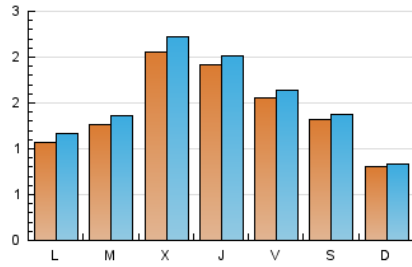

1. Cifras totales y promedios (Nacional e Internacional)

MES - AÑO	NAVEGADORES UNICOS	VISITAS	PAGINAS
Mayo - 2020	3.543	4.614	6.194
PROMEDIO DIARIO	141	149	200
PROMEDIO LUNES-VIERNES	157	167	230
PROMEDIO SABADO-DOMINGO	106	110	136
PAGINAS / VISITAS	1,34		
DURACION MEDIA VISITAS	0:01:01		
DURACION MEDIA PAGINAS	0:02:57		

2. Secciones (Nacional e Internacional)

	PAGINAS	%
HOME	459	7.41 %
RESTO	5.735	92.59 %

3. Por día del mes (Nacional e Internacional)

Día	N. únicos	Visitas	Páginas	Día	N. únicos	Visitas	Páginas	Día	N. únicos	Visitas	Páginas
1	77	84	126	11	158	164	227	21	399	409	522
2	34	35	44	12	128	133	191	22	241	249	302
3	24	26	34	13	197	220	299	23	204	211	240
4	77	89	139	14	165	175	217	24	95	99	120
5	155	168	255	15	146	158	225	25	89	95	150
6	111	123	182	16	80	84	116	26	106	115	167
7	113	120	158	17	54	55	79	27	162	174	249
8	198	203	264	18	105	114	153	28	87	98	131
9	252	265	334	19	120	127	200	29	119	126	193
10	175	181	228	20	349	371	485	30	88	90	106
								31	51	53	58

4. Gráficas (Nacional e Internacional)

4.1 Por día de la semana (promedio)

N. únicos / Visitas (x 100)

Páginas (x 100)

4.2 Por franja horaria (promedio)

Visitas (x 1000)

Páginas (x 1000)

4.3 Por meses