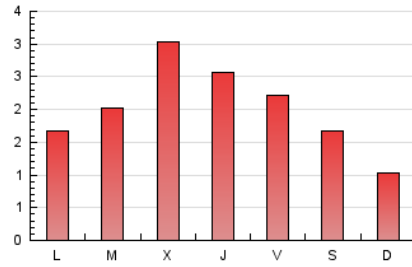

1. Cifras totales y promedios (Nacional e Internacional)

MES - AÑO	NAVEGADORES UNICOS	VISITAS	PAGINAS
Mayo - 2020	3.543	4.614	6.194
PROMEDIO DIARIO	141	149	200
PROMEDIO LUNES-VIERNES	157	167	230
PROMEDIO SABADO-DOMINGO	106	110	136
PAGINAS / VISITAS	1,34		
DURACION MEDIA VISITAS	0:01:01		
DURACION MEDIA PAGINAS	0:02:57		

2. Secciones (Nacional e Internacional)

	PAGINAS	%
HOME	459	7.41 %
RESTO	5.735	92.59 %

3. Por día del mes (Nacional e Internacional)

Día	N. únicos	Visitas	Páginas	Día	N. únicos	Visitas	Páginas	Día	N. únicos	Visitas	Páginas
1	77	84	126	11	158	164	227	21	399	409	522
2	34	35	44	12	128	133	191	22	241	249	302
3	24	26	34	13	197	220	299	23	204	211	240
4	77	89	139	14	165	175	217	24	95	99	120
5	155	168	255	15	146	158	225	25	89	95	150
6	111	123	182	16	80	84	116	26	106	115	167
7	113	120	158	17	54	55	79	27	162	174	249
8	198	203	264	18	105	114	153	28	87	98	131
9	252	265	334	19	120	127	200	29	119	126	193
10	175	181	228	20	349	371	485	30	88	90	106
								31	51	53	58

4. Gráficas (Nacional e Internacional)

4.1 Por día de la semana (promedio)

N. únicos / Visitas (x 100)

Páginas (x 100)

4.2 Por franja horaria (promedio)

Visitas (x 1000)

Páginas (x 1000)

4.3 Por meses