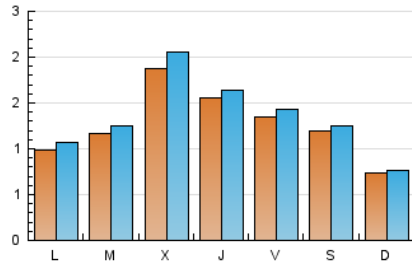

1. Cifras totales y promedios (Nacional)

MES - AÑO	NAVEGADORES UNICOS	VISITAS	PAGINAS
Mayo - 2020	3.068	4.129	5.656
PROMEDIO DIARIO	125	133	182
PROMEDIO LUNES-VIERNES	139	149	210
PROMEDIO SABADO-DOMINGO	97	101	125
PAGINAS / VISITAS	1,37		
DURACION MEDIA VISITAS	0:01:06		
DURACION MEDIA PAGINAS	0:02:58		

2. Secciones (Nacional)

	PAGINAS	%
HOME	453	8.01 %
RESTO	5.203	91.99 %

3. Por día del mes (Nacional)

Día	N. únicos	Visitas	Páginas	Día	N. únicos	Visitas	Páginas	Día	N. únicos	Visitas	Páginas
1	66	73	115	11	147	153	216	21	308	317	420
2	27	28	37	12	119	124	182	22	183	189	239
3	19	21	29	13	177	200	278	23	183	190	219
4	71	83	133	14	140	150	187	24	83	87	106
5	141	154	241	15	135	147	206	25	79	85	140
6	97	109	167	16	76	79	108	26	96	105	155
7	99	106	144	17	51	52	75	27	148	160	235
8	188	193	254	18	97	106	143	28	72	83	113
9	241	254	323	19	111	118	191	29	105	112	179
10	166	172	212	20	331	353	464	30	73	75	89
								31	49	51	56

4. Gráficas (Nacional)

4.1 Por día de la semana (promedio)

N. únicos / Visitas (x 100)

Páginas (x 100)

4.2 Por franja horaria (promedio)

Visitas (x 1000)

Páginas (x 1000)

4.3 Por meses