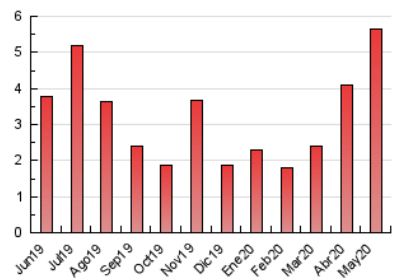

Páginas (x 1000)