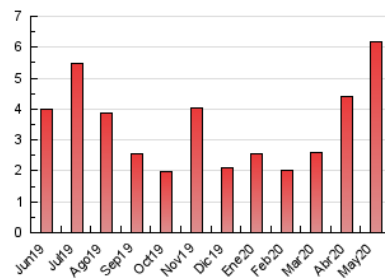

Páginas (x 1000)