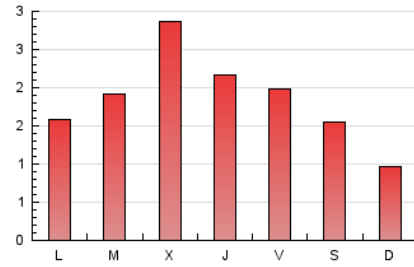

1. Cifras totales y promedios (Nacional)

MES - AÑO	NAVEGADORES UNICOS	VISITAS	PAGINAS
Mayo - 2020	3.068	4.129	5.656
PROMEDIO DIARIO	125	133	182
PROMEDIO LUNES-VIERNES	139	149	210
PROMEDIO SABADO-DOMINGO	97	101	125
PAGINAS / VISITAS	1,37		
DURACION MEDIA VISITAS	0:01:06		
DURACION MEDIA PAGINAS	0:02:58		

2. Secciones (Nacional)

	PAGINAS	%
HOME	453	8.01 %
RESTO	5.203	91.99 %

3. Por día del mes (Nacional)

Día	N. únicos	Visitas	Páginas	Día	N. únicos	Visitas	Páginas	Día	N. únicos	Visitas	Páginas
1	66	73	115	11	147	153	216	21	308	317	420
2	27	28	37	12	119	124	182	22	183	189	239
3	19	21	29	13	177	200	278	23	183	190	219
4	71	83	133	14	140	150	187	24	83	87	106
5	141	154	241	15	135	147	206	25	79	85	140
6	97	109	167	16	76	79	108	26	96	105	155
7	99	106	144	17	51	52	75	27	148	160	235
8	188	193	254	18	97	106	143	28	72	83	113
9	241	254	323	19	111	118	191	29	105	112	179
10	166	172	212	20	331	353	464	30	73	75	89
								31	49	51	56

4. Gráficas (Nacional)

4.1 Por día de la semana (promedio)

N. únicos / Visitas (x 100)

Páginas (x 100)

4.2 Por franja horaria (promedio)

Visitas (x 1000)

Páginas (x 1000)

4.3 Por meses