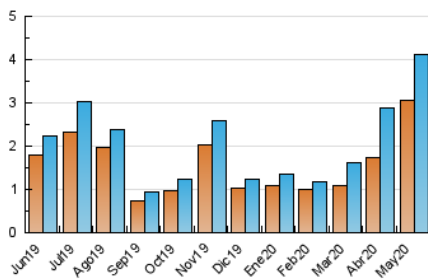

4.3 Por meses

N. únicos / Visitas (x 1000)