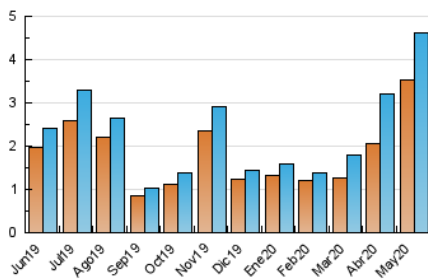

4.3 Por meses

N. únicos / Visitas (x 1000)