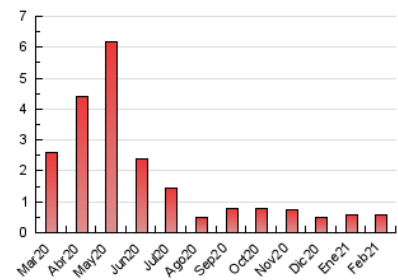

Páginas (x 1000)