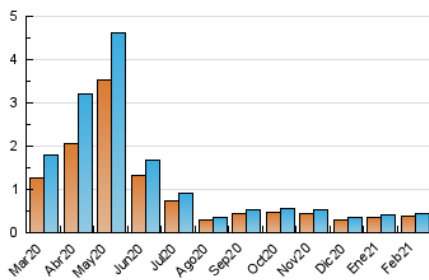

4.3 Por meses

N. únicos / Visitas (x 1000)