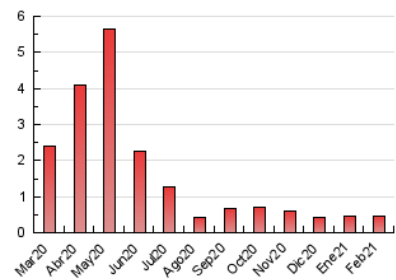

1. Cifras totales y promedios (Nacional)

MES - AÑO	NAVEGADORES UNICOS	VISITAS	PAGINAS
Febrero - 2021	290	342	457
PROMEDIO DIARIO	12	12	16
PROMEDIO LUNES-VIERNES	13	14	19
PROMEDIO SABADO-DOMINGO	7	7	9
PAGINAS / VISITAS	1,34		
DURACION MEDIA VISITAS	0:01:19		
DURACION MEDIA PAGINAS	0:03:55		

2. Secciones (Nacional)

	PAGINAS	%
HOME	110	24.07 %
RESTO	347	75.93 %

3. Por día del mes (Nacional)

Día	N. únicos	Visitas	Páginas	Día	N. únicos	Visitas	Páginas	Día	N. únicos	Visitas	Páginas
1	5	6	8	11	12	13	21	21	6	6	6
2	16	17	29	12	10	10	10	22	10	11	15
3	17	17	22	13	5	5	7	23	16	16	21
4	17	20	30	14	6	6	7	24	13	15	26
5	35	36	44	15	12	13	22	25	11	12	13
6	10	12	12	16	6	6	6	26	11	12	16
7	6	6	8	17	17	17	28	27	9	9	12
8	16	16	22	18	11	12	13	28	6	6	7
9	11	11	12	19	12	12	17				
10	10	11	13	20	9	9	10				

4. Gráficas (Nacional)

4.1 Por día de la semana (promedio)

N. únicos / Visitas (x 100)

Páginas (x 100)

4.2 Por franja horaria (promedio)

Visitas (x 1000)

Páginas (x 1000)

4.3 Por meses

N. únicos / Visitas (x 1000)

Páginas (x 1000)

5. Observaciones

Este Medio Electrónico de Comunicación ha sido medido por la herramienta Google Analytics de Google

6. Definiciones básicas (Para más información ver Normas Técnicas para el Control de los Medios Electrónicos de Comunicación)