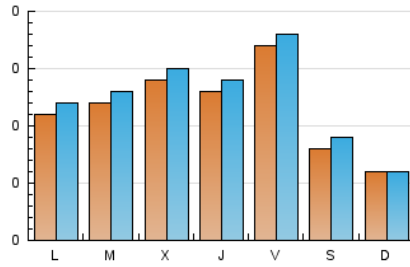

1. Cifras totales y promedios (Nacional)

MES - AÑO	NAVEGADORES UNICOS	VISITAS	PAGINAS
Febrero - 2021	290	342	457
PROMEDIO DIARIO	12	12	16
PROMEDIO LUNES-VIERNES	13	14	19
PROMEDIO SABADO-DOMINGO	7	7	9
PAGINAS / VISITAS	1,34		
DURACION MEDIA VISITAS	0:01:19		
DURACION MEDIA PAGINAS	0:03:55		

2. Secciones (Nacional)

	PAGINAS	%
HOME	110	24.07 %
RESTO	347	75.93 %

3. Por día del mes (Nacional)

Día	N. únicos	Visitas	Páginas	Día	N. únicos	Visitas	Páginas	Día	N. únicos	Visitas	Páginas
1	5	6	8	11	12	13	21	21	6	6	6
2	16	17	29	12	10	10	10	22	10	11	15
3	17	17	22	13	5	5	7	23	16	16	21
4	17	20	30	14	6	6	7	24	13	15	26
5	35	36	44	15	12	13	22	25	11	12	13
6	10	12	12	16	6	6	6	26	11	12	16
7	6	6	8	17	17	17	28	27	9	9	12
8	16	16	22	18	11	12	13	28	6	6	7
9	11	11	12	19	12	12	17				
10	10	11	13	20	9	9	10				

4. Gráficas (Nacional)

4.1 Por día de la semana (promedio)

N. únicos / Visitas (x 100)

Páginas (x 100)

4.2 Por franja horaria (promedio)

Visitas (x 1000)

Páginas (x 1000)

4.3 Por meses