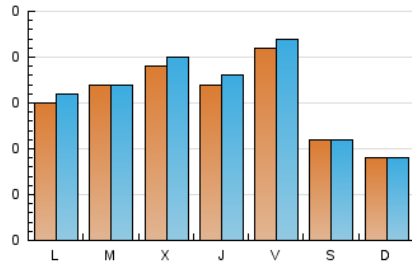

1. Cifras totales y promedios (Nacional e Internacional)

MES - AÑO	NAVEGADORES UNICOS	VISITAS	PAGINAS
Febrero - 2021	397	449	582
PROMEDIO DIARIO	15	16	21
PROMEDIO LUNES-VIERNES	18	19	25
PROMEDIO SABADO-DOMINGO	10	10	11
PAGINAS / VISITAS	1,30		
DURACION MEDIA VISITAS	0:01:03		
DURACION MEDIA PAGINAS	0:03:33		

2. Secciones (Nacional e Internacional)

	PAGINAS	%
HOME	114	19.59 %
RESTO	468	80.41 %

3. Por día del mes (Nacional e Internacional)

Día	N. únicos	Visitas	Páginas	Día	N. únicos	Visitas	Páginas	Día	N. únicos	Visitas	Páginas
1	5	6	8	11	19	20	28	21	7	7	7
2	21	22	44	12	11	11	11	22	17	18	22
3	20	20	25	13	7	7	9	23	22	22	27
4	22	25	35	14	8	8	9	24	20	22	33
5	46	47	55	15	16	17	26	25	12	13	14
6	13	15	15	16	11	11	11	26	14	15	19
7	11	11	13	17	25	25	36	27	13	13	16
8	22	22	28	18	14	15	24	28	8	8	9
9	13	13	14	19	14	14	19				
10	11	12	14	20	10	10	11				

4. Gráficas (Nacional e Internacional)

4.1 Por día de la semana (promedio)

N. únicos / Visitas (x 100)

Páginas (x 100)

4.2 Por franja horaria (promedio)

Visitas (x 1000)

Páginas (x 1000)

4.3 Por meses