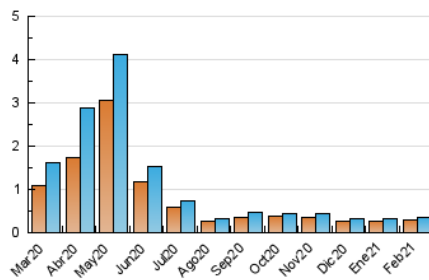

4.3 Por meses

N. únicos / Visitas (x 1000)