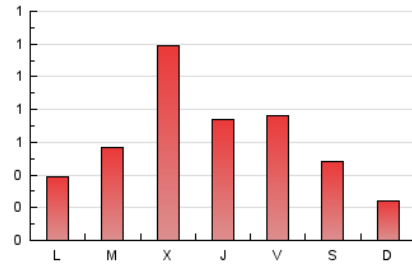

1. Cifras totales y promedios (Nacional)

MES - AÑO	NAVEGADORES UNICOS	VISITAS	PAGINAS
Febrero - 2020	1.008	1.178	1.795
PROMEDIO DIARIO	40	41	62
PROMEDIO LUNES-VIERNES	47	48	73
PROMEDIO SABADO-DOMINGO	24	24	37
PAGINAS / VISITAS	1,52		
DURACION MEDIA VISITAS	0:01:40		
DURACION MEDIA PAGINAS	0:03:11		

2. Secciones (Nacional)

	PAGINAS	%
HOME	307	17.10 %
RESTO	1.488	82.90 %

3. Por día del mes (Nacional)

Día	N. únicos	Visitas	Páginas	Día	N. únicos	Visitas	Páginas	Día	N. únicos	Visitas	Páginas
1	12	12	15	11	21	22	31	21	35	36	81
2	14	14	36	12	166	168	265	22	36	36	54
3	26	27	50	13	104	107	169	23	12	12	18
4	118	122	162	14	46	49	79	24	13	13	21
5	100	100	116	15	31	31	45	25	18	18	24
6	35	35	45	16	22	22	23	26	27	29	76
7	69	72	102	17	13	13	17	27	37	37	55
8	47	47	79	18	11	11	12	28	36	39	43
9	18	18	18	19	15	15	19	29	20	23	46
10	27	29	67	20	21	21	27				

4. Gráficas (Nacional)

4.1 Por día de la semana (promedio)

N. únicos / Visitas (x 100)

Páginas (x 100)

4.2 Por franja horaria (promedio)

Visitas (x 1000)

Páginas (x 1000)

4.3 Por meses