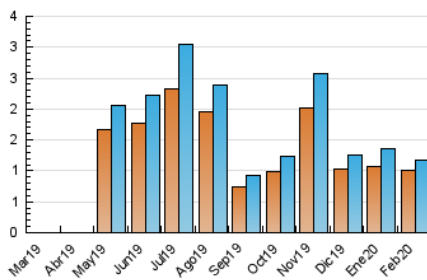

4.3 Por meses

N. únicos / Visitas (x 1000)