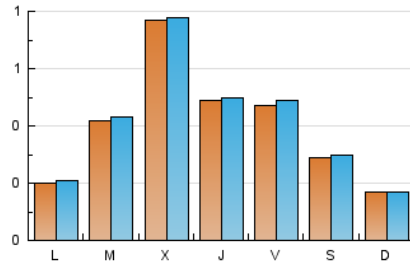

1. Cifras totales y promedios (Nacional)

MES - AÑO	NAVEGADORES UNICOS	VISITAS	PAGINAS
Febrero - 2020	1.008	1.178	1.795
PROMEDIO DIARIO	40	41	62
PROMEDIO LUNES-VIERNES	47	48	73
PROMEDIO SABADO-DOMINGO	24	24	37
PAGINAS / VISITAS	1,52		
DURACION MEDIA VISITAS	0:01:40		
DURACION MEDIA PAGINAS	0:03:11		

2. Secciones (Nacional)

	PAGINAS	%
HOME	307	17.10 %
RESTO	1.488	82.90 %

3. Por día del mes (Nacional)

Día	N. únicos	Visitas	Páginas	Día	N. únicos	Visitas	Páginas	Día	N. únicos	Visitas	Páginas
1	12	12	15	11	21	22	31	21	35	36	81
2	14	14	36	12	166	168	265	22	36	36	54
3	26	27	50	13	104	107	169	23	12	12	18
4	118	122	162	14	46	49	79	24	13	13	21
5	100	100	116	15	31	31	45	25	18	18	24
6	35	35	45	16	22	22	23	26	27	29	76
7	69	72	102	17	13	13	17	27	37	37	55
8	47	47	79	18	11	11	12	28	36	39	43
9	18	18	18	19	15	15	19	29	20	23	46
10	27	29	67	20	21	21	27				

4. Gráficas (Nacional)

4.1 Por día de la semana (promedio)

N. únicos / Visitas (x 100)

Páginas (x 100)

4.2 Por franja horaria (promedio)

Visitas (x 1000)

Páginas (x 1000)

4.3 Por meses