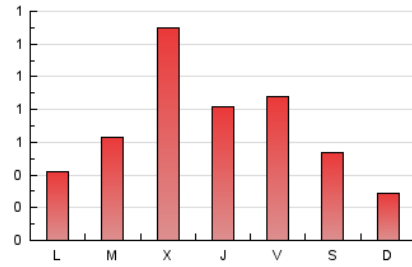

1. Cifras totales y promedios (Nacional e Internacional)

MES - AÑO	NAVEGADORES UNICOS	VISITAS	PAGINAS
Febrero - 2020	1.213	1.384	2.003
PROMEDIO DIARIO	47	48	69
PROMEDIO LUNES-VIERNES	55	56	81
PROMEDIO SABADO-DOMINGO	29	29	43
PAGINAS / VISITAS	1,45		
DURACION MEDIA VISITAS	0:01:25		
DURACION MEDIA PAGINAS	0:03:11		

2. Secciones (Nacional e Internacional)

	PAGINAS	%
HOME	315	15.73 %
RESTO	1.688	84.27 %

3. Por día del mes (Nacional e Internacional)

Día	N. únicos	Visitas	Páginas	Día	N. únicos	Visitas	Páginas	Día	N. únicos	Visitas	Páginas
1	13	13	16	11	26	27	36	21	47	48	93
2	16	16	38	12	177	179	276	22	45	45	63
3	26	27	50	13	118	121	183	23	16	16	22
4	128	132	172	14	58	61	91	24	19	19	27
5	125	125	141	15	39	39	53	25	23	23	29
6	41	41	51	16	31	31	34	26	34	36	83
7	79	82	112	17	14	14	18	27	48	48	66
8	53	53	85	18	14	14	15	28	48	51	55
9	20	20	20	19	15	15	19	29	28	31	54
10	34	36	74	20	21	21	27				

4. Gráficas (Nacional e Internacional)

4.1 Por día de la semana (promedio)

N. únicos / Visitas (x 100)

Páginas (x 100)

4.2 Por franja horaria (promedio)

Visitas (x 1000)

Páginas (x 1000)

4.3 Por meses