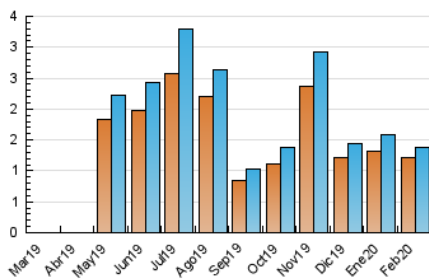

4.3 Por meses

N. únicos / Visitas (x 1000)