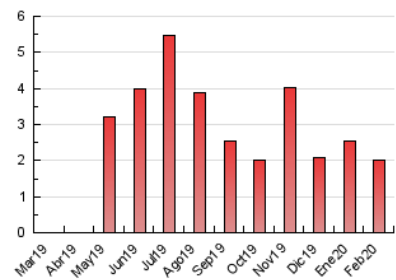

Páginas (x 1000)