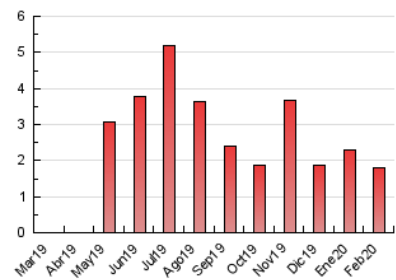

Páginas (x 1000)