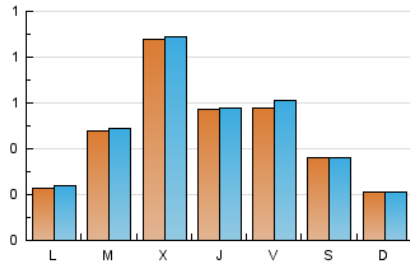

1. Cifras totales y promedios (Nacional e Internacional)

MES - AÑO	NAVEGADORES UNICOS	VISITAS	PAGINAS
Febrero - 2020	1.213	1.384	2.003
PROMEDIO DIARIO	47	48	69
PROMEDIO LUNES-VIERNES	55	56	81
PROMEDIO SABADO-DOMINGO	29	29	43
PAGINAS / VISITAS	1,45		
DURACION MEDIA VISITAS	0:01:25		
DURACION MEDIA PAGINAS	0:03:11		

2. Secciones (Nacional e Internacional)

	PAGINAS	%
HOME	315	15.73 %
RESTO	1.688	84.27 %

3. Por día del mes (Nacional e Internacional)

Día	N. únicos	Visitas	Páginas	Día	N. únicos	Visitas	Páginas	Día	N. únicos	Visitas	Páginas
1	13	13	16	11	26	27	36	21	47	48	93
2	16	16	38	12	177	179	276	22	45	45	63
3	26	27	50	13	118	121	183	23	16	16	22
4	128	132	172	14	58	61	91	24	19	19	27
5	125	125	141	15	39	39	53	25	23	23	29
6	41	41	51	16	31	31	34	26	34	36	83
7	79	82	112	17	14	14	18	27	48	48	66
8	53	53	85	18	14	14	15	28	48	51	55
9	20	20	20	19	15	15	19	29	28	31	54
10	34	36	74	20	21	21	27				

4. Gráficas (Nacional e Internacional)

4.1 Por día de la semana (promedio)

N. únicos / Visitas (x 100)

Páginas (x 100)

4.2 Por franja horaria (promedio)

Visitas (x 1000)

Páginas (x 1000)

4.3 Por meses