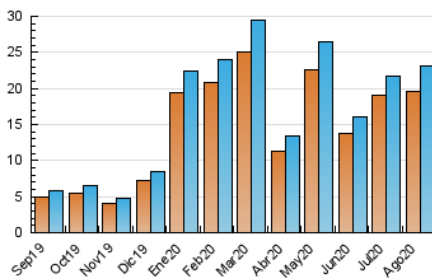

#### 3. Por día del mes (Nacional)

Día	N. únicos	Visitas	Páginas	Día	N. únicos	Visitas	Páginas	Día	N. únicos	Visitas	Páginas
1	1.094	1.135	1.255	11	1.259	1.324	1.667	21	718	752	902
2	743	768	871	12	1.146	1.202	1.508	22	567	592	694
3	765	803	954	13	792	836	1.087	23	595	626	741
4	843	872	1.028	14	716	754	1.041	24	698	730	864
5	697	719	879	15	661	685	767	25	616	651	778
6	660	698	877	16	556	582	673	26	731	775	914
7	646	678	819	17	660	701	824	27	618	650	776
8	610	642	777	18	740	777	942	28	684	717	860
9	578	599	687	19	682	726	873	29	482	505	609
10	890	937	1.217	20	710	737	928	30	456	476	561
								31	517	540	683

##### 4.1 Por día de la semana (promedio)

N. únicos / Visitas (x 100)

Páginas (x 100)

##### 4.2 Por franja horaria (promedio)

Visitas (x 1000)

Páginas (x 1000)

##### 4.3 Por meses

N. únicos / Visitas (x 1000)

Páginas (x 1000)