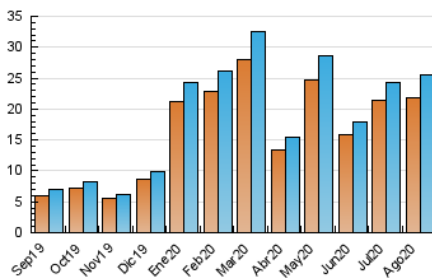

### 3. Por día del mes (Nacional e Internacional)

Día	N. únicos	Visitas	Páginas	Día	N. únicos	Visitas	Páginas	Día	N. únicos	Visitas	Páginas
1	1.183	1.224	1.349	11	1.329	1.394	1.737	21	792	827	979
2	826	851	962	12	1.215	1.272	1.582	22	650	677	781
3	837	875	1.028	13	868	914	1.166	23	670	704	823
4	929	959	1.117	14	812	856	1.153	24	775	807	945
5	758	781	949	15	769	793	876	25	676	713	851
6	735	774	958	16	642	669	770	26	795	842	990
7	720	754	903	17	739	782	914	27	702	737	868
8	684	717	858	18	798	839	1.013	28	762	796	944
9	646	669	760	19	748	793	944	29	548	571	676
10	965	1.012	1.292	20	781	808	1.002	30	514	534	622
								31	559	583	726

4. Gráficas (Nacional e Internacional)

4.1 Por día de la semana (promedio)

N. únicos / Visitas (x 100)

Páginas (x 100)

4.2 Por franja horaria (promedio)

Visitas (x 1000)

Páginas (x 1000)

4.3 Por meses

N. únicos / Visitas (x 1000)

Páginas (x 1000)