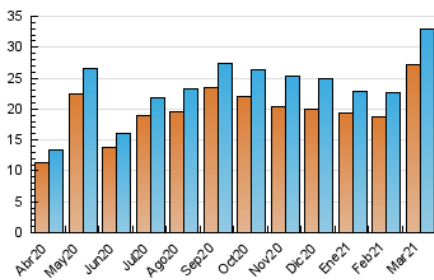

#### 3. Por día del mes (Nacional)

Día	N. únicos	Visitas	Páginas	Día	N. únicos	Visitas	Páginas	Día	N. únicos	Visitas	Páginas
1	6.007	6.547	8.000	11	1.394	1.452	1.725	21	454	473	581
2	2.597	2.763	3.152	12	1.038	1.095	1.284	22	758	788	933
3	1.159	1.218	1.478	13	664	692	825	23	1.526	1.594	1.832
4	860	915	1.112	14	702	728	844	24	1.033	1.086	1.326
5	636	674	838	15	689	717	906	25	602	630	748
6	595	631	791	16	550	569	716	26	584	617	728
7	639	669	799	17	525	555	677	27	504	536	633
8	745	781	963	18	438	456	540	28	454	469	577
9	1.751	1.872	2.263	19	353	380	447	29	809	844	1.013
10	878	955	1.150	20	282	300	365	30	1.140	1.176	1.415
								31	812	846	1.026

4. Gráficas (Nacional)

4.1 Por día de la semana (promedio)

N. únicos / Visitas (x 100)

Páginas (x 100)

4.2 Por franja horaria (promedio)

Visitas\_\_ (x 1000)

Páginas (x 1000)

4.3 Por meses

N. únicos / Visitas (x 1000)

Páginas (x 1000)