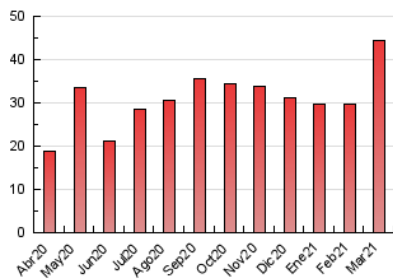

Páginas (x 1000)