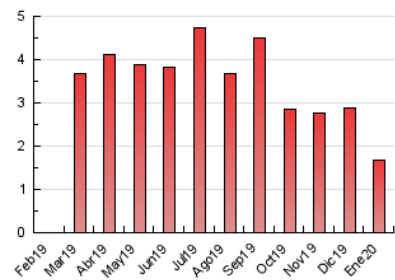

Páginas (x 1000)