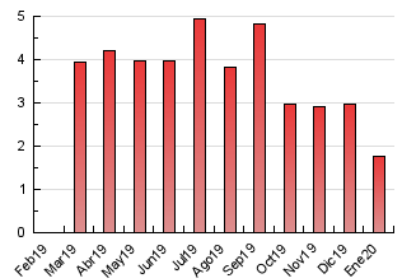

Páginas (x 1000)