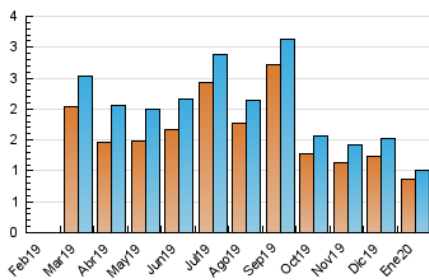

4.3 Por meses

N. únicos / Visitas (x 1000)