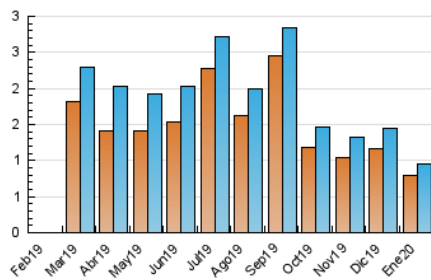

4.3 Por meses

N. únicos / Visitas (x 1000)