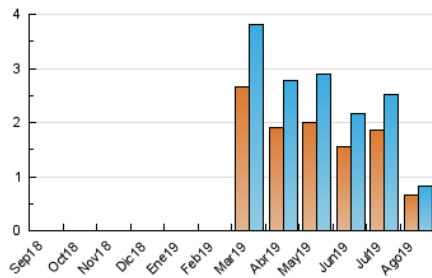

4.3 Por meses

N. únicos / Visitas (x 1000)