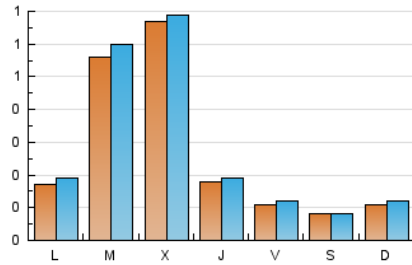

MIRADOR
de les arts

1. Cifras totales y promedios (Nacional)

MES - AÑO	NAVEGADORES UNICOS	VISITAS	PAGINAS
Agosto - 2019	655	828	1.520
PROMEDIO DIARIO	25	27	49
PROMEDIO LUNES-VIERNES	32	34	61
PROMEDIO SABADO-DOMINGO	9	10	20
PAGINAS / VISITAS	1,84		
DURACION MEDIA VISITAS	0:01:14		
DURACION MEDIA PAGINAS	0:01:29		

2. Secciones (Nacional)

	PAGINAS	%
HOME	224	14.74 %
RESTO	1.296	85.26 %

3. Por día del mes (Nacional)

Día	N. únicos	Visitas	Páginas	Día	N. únicos	Visitas	Páginas	Día	N. únicos	Visitas	Páginas
1	24	25	53	11	14	15	27	21	111	114	156
2	17	21	40	12	10	10	15	22	23	26	47
3	13	13	26	13	95	98	157	23	13	15	27
4	10	10	14	14	60	61	106	24	4	4	7
5	22	25	68	15	11	11	23	25	10	11	20
6	38	41	78	16	8	8	30	26	20	21	35
7	34	37	66	17	2	2	2	27	50	53	87
8	11	11	16	18	8	10	30	28	61	63	123
9	6	6	25	19	17	18	64	29	20	21	41
10	14	15	40	20	42	47	70	30	10	10	16
								31	6	6	11

4. Gráficas (Nacional)

4.1 Por día de la semana (promedio)

N. únicos / Visitas (x 100)

Páginas (x 100)

4.2 Por franja horaria (promedio)

Visitas (x 1000)

Páginas (x 1000)

4.3 Por meses