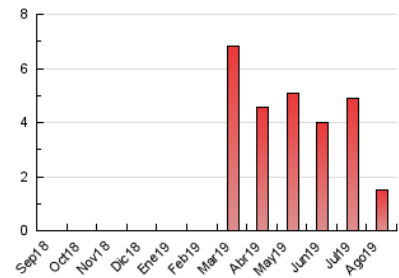

Páginas (x 1000)