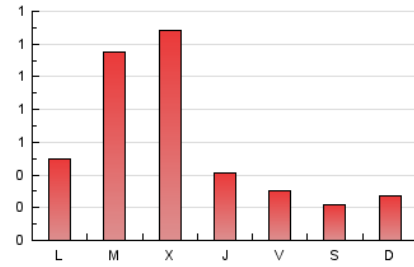

MIRADOR
de les arts

1. Cifras totales y promedios (Nacional e Internacional)

MES - AÑO	NAVEGADORES UNICOS	VISITAS	PAGINAS
Agosto - 2019	805	996	1.741
PROMEDIO DIARIO	30	32	56
PROMEDIO LUNES-VIERNES	38	40	69
PROMEDIO SABADO-DOMINGO	11	12	24
PAGINAS / VISITAS	1,75		
DURACION MEDIA VISITAS	0:01:04		
DURACION MEDIA PAGINAS	0:01:26		

2. Secciones (Nacional e Internacional)

	PAGINAS	%
HOME	242	13.90 %
RESTO	1.499	86.10 %

3. Por día del mes (Nacional e Internacional)

Día	N. únicos	Visitas	Páginas	Día	N. únicos	Visitas	Páginas	Día	N. únicos	Visitas	Páginas
1	30	31	60	11	16	17	30	21	129	132	176
2	17	21	40	12	13	13	19	22	27	30	51
3	21	21	39	13	110	116	179	23	16	18	32
4	13	13	21	14	63	64	109	24	4	4	7
5	24	28	71	15	15	16	30	25	12	13	23
6	54	58	98	16	9	9	33	26	22	23	37
7	37	40	69	17	2	2	2	27	58	61	95
8	12	12	17	18	11	13	34	28	84	87	156
9	7	7	26	19	20	23	74	29	25	26	47
10	17	18	48	20	56	62	89	30	11	11	17
								31	7	7	12

4. Gráficas (Nacional e Internacional)

4.1 Por día de la semana (promedio)

N. únicos / Visitas (x 100)

Páginas (x 100)

4.2 Por franja horaria (promedio)

Visitas (x 1000)

Páginas (x 1000)

4.3 Por meses