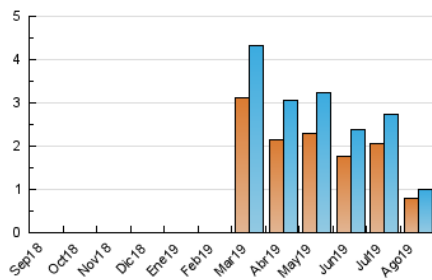

4.3 Por meses

N. únicos / Visitas (x 1000)