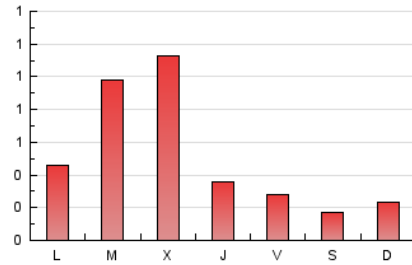

MIRADOR
de les arts

1. Cifras totales y promedios (Nacional)

MES - AÑO	NAVEGADORES UNICOS	VISITAS	PAGINAS
Agosto - 2019	655	828	1.520
PROMEDIO DIARIO	25	27	49
PROMEDIO LUNES-VIERNES	32	34	61
PROMEDIO SABADO-DOMINGO	9	10	20
PAGINAS / VISITAS	1,84		
DURACION MEDIA VISITAS	0:01:14		
DURACION MEDIA PAGINAS	0:01:29		

2. Secciones (Nacional)

	PAGINAS	%
HOME	224	14.74 %
RESTO	1.296	85.26 %

3. Por día del mes (Nacional)

Día	N. únicos	Visitas	Páginas	Día	N. únicos	Visitas	Páginas	Día	N. únicos	Visitas	Páginas
1	24	25	53	11	14	15	27	21	111	114	156
2	17	21	40	12	10	10	15	22	23	26	47
3	13	13	26	13	95	98	157	23	13	15	27
4	10	10	14	14	60	61	106	24	4	4	7
5	22	25	68	15	11	11	23	25	10	11	20
6	38	41	78	16	8	8	30	26	20	21	35
7	34	37	66	17	2	2	2	27	50	53	87
8	11	11	16	18	8	10	30	28	61	63	123
9	6	6	25	19	17	18	64	29	20	21	41
10	14	15	40	20	42	47	70	30	10	10	16
								31	6	6	11

4. Gráficas (Nacional)

4.1 Por día de la semana (promedio)

N. únicos / Visitas (x 100)

Páginas (x 100)

4.2 Por franja horaria (promedio)

Visitas (x 1000)

Páginas (x 1000)

4.3 Por meses