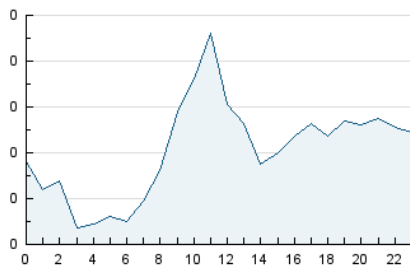

2. Secciones (Nacional e Internacional)

	PAGINAS	%
HOME	242	13.90 %
RESTO	1.499	86.10 %

3. Por día del mes (Nacional e Internacional)

Día	N. únicos	Visitas	Páginas	Día	N. únicos	Visitas	Páginas	Día	N. únicos	Visitas	Páginas
1	30	31	60	11	16	17	30	21	129	132	176
2	17	21	40	12	13	13	19	22	27	30	51
3	21	21	39	13	110	116	179	23	16	18	32
4	13	13	21	14	63	64	109	24	4	4	7
5	24	28	71	15	15	16	30	25	12	13	23
6	54	58	98	16	9	9	33	26	22	23	37
7	37	40	69	17	2	2	2	27	58	61	95
8	12	12	17	18	11	13	34	28	84	87	156
9	7	7	26	19	20	23	74	29	25	26	47
10	17	18	48	20	56	62	89	30	11	11	17
								31	7	7	12

4. Gráficas (Nacional e Internacional)

4.1 Por día de la semana (promedio)

N. únicos / Visitas (x 100)

Páginas (x 100)

4.2 Por franja horaria (promedio)

Visitas (x 1000)

Páginas (x 1000)

4.3 Por meses