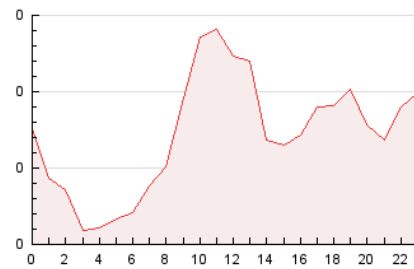

2. Secciones (Nacional e Internacional)

	PAGINAS	%
HOME	242	13.90 %
RESTO	1.499	86.10 %

3. Por día del mes (Nacional e Internacional)

Día	N. únicos	Visitas	Páginas	Día	N. únicos	Visitas	Páginas	Día	N. únicos	Visitas	Páginas
1	30	31	60	11	16	17	30	21	129	132	176
2	17	21	40	12	13	13	19	22	27	30	51
3	21	21	39	13	110	116	179	23	16	18	32
4	13	13	21	14	63	64	109	24	4	4	7
5	24	28	71	15	15	16	30	25	12	13	23
6	54	58	98	16	9	9	33	26	22	23	37
7	37	40	69	17	2	2	2	27	58	61	95
8	12	12	17	18	11	13	34	28	84	87	156
9	7	7	26	19	20	23	74	29	25	26	47
10	17	18	48	20	56	62	89	30	11	11	17
								31	7	7	12

4. Gráficas (Nacional e Internacional)

4.1 Por día de la semana (promedio)

N. únicos / Visitas (x 100)

Páginas (x 100)

4.2 Por franja horaria (promedio)

Visitas (x 1000)

Páginas (x 1000)

4.3 Por meses