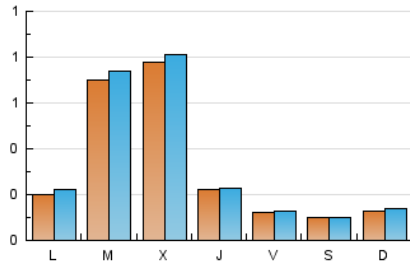

MIRADOR
de les arts

1. Cifras totales y promedios (Nacional e Internacional)

MES - AÑO	NAVEGADORES UNICOS	VISITAS	PAGINAS
Agosto - 2019	805	996	1.741
PROMEDIO DIARIO	30	32	56
PROMEDIO LUNES-VIERNES	38	40	69
PROMEDIO SABADO-DOMINGO	11	12	24
PAGINAS / VISITAS	1,75		
DURACION MEDIA VISITAS	0:01:04		
DURACION MEDIA PAGINAS	0:01:26		

2. Secciones (Nacional e Internacional)

	PAGINAS	%
HOME	242	13.90 %
RESTO	1.499	86.10 %

3. Por día del mes (Nacional e Internacional)

Día	N. únicos	Visitas	Páginas	Día	N. únicos	Visitas	Páginas	Día	N. únicos	Visitas	Páginas
1	30	31	60	11	16	17	30	21	129	132	176
2	17	21	40	12	13	13	19	22	27	30	51
3	21	21	39	13	110	116	179	23	16	18	32
4	13	13	21	14	63	64	109	24	4	4	7
5	24	28	71	15	15	16	30	25	12	13	23
6	54	58	98	16	9	9	33	26	22	23	37
7	37	40	69	17	2	2	2	27	58	61	95
8	12	12	17	18	11	13	34	28	84	87	156
9	7	7	26	19	20	23	74	29	25	26	47
10	17	18	48	20	56	62	89	30	11	11	17
								31	7	7	12

4. Gráficas (Nacional e Internacional)

4.1 Por día de la semana (promedio)

N. únicos / Visitas (x 100)

Páginas (x 100)

4.2 Por franja horaria (promedio)

Visitas (x 1000)

Páginas (x 1000)

4.3 Por meses