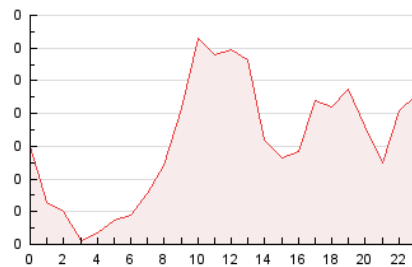

2. Secciones (Nacional)

	PAGINAS	%
HOME	224	14.74 %
RESTO	1.296	85.26 %

3. Por día del mes (Nacional)

Día	N. únicos	Visitas	Páginas	Día	N. únicos	Visitas	Páginas	Día	N. únicos	Visitas	Páginas
1	24	25	53	11	14	15	27	21	111	114	156
2	17	21	40	12	10	10	15	22	23	26	47
3	13	13	26	13	95	98	157	23	13	15	27
4	10	10	14	14	60	61	106	24	4	4	7
5	22	25	68	15	11	11	23	25	10	11	20
6	38	41	78	16	8	8	30	26	20	21	35
7	34	37	66	17	2	2	2	27	50	53	87
8	11	11	16	18	8	10	30	28	61	63	123
9	6	6	25	19	17	18	64	29	20	21	41
10	14	15	40	20	42	47	70	30	10	10	16
								31	6	6	11

4. Gráficas (Nacional)

4.1 Por día de la semana (promedio)

N. únicos / Visitas (x 100)

Páginas (x 100)

4.2 Por franja horaria (promedio)

Visitas (x 1000)

Páginas (x 1000)

4.3 Por meses