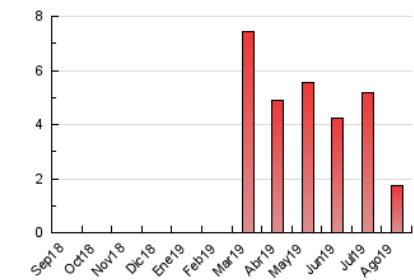

Páginas (x 1000)