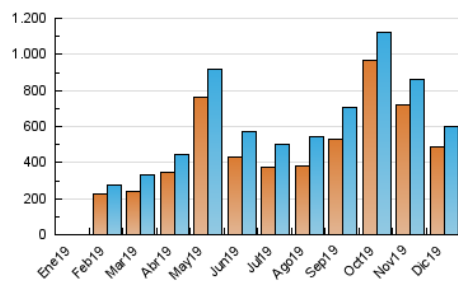

4.3 Por meses

N. únicos / Visitas (x 1000)