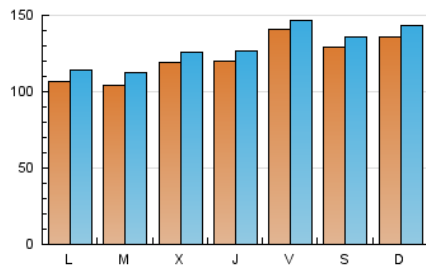

1. Cifras totales y promedios (Nacional)

MES - AÑO	NAVEGADORES UNICOS	VISITAS	PAGINAS
Diciembre - 2019	309.384	399.149	496.016
PROMEDIO DIARIO	12.173	12.876	16.001
PROMEDIO LUNES-VIERNES	11.707	12.417	15.471
PROMEDIO SABADO-DOMINGO	13.310	13.996	17.294
PAGINAS / VISITAS	1,24		
DURACION MEDIA VISITAS	0:00:46		
DURACION MEDIA PAGINAS	0:03:02		

2. Secciones (Nacional)

	PAGINAS	%
HOME	16.557	3.34 %
RESTO	479.459	96.66 %

3. Por día del mes (Nacional)

Día	N. únicos	Visitas	Páginas	Día	N. únicos	Visitas	Páginas	Día	N. únicos	Visitas	Páginas
1	10.091	11.134	12.976	11	11.221	11.865	14.058	21	10.390	10.751	16.266
2	10.604	11.902	13.770	12	12.330	12.787	14.997	22	8.773	9.033	13.388
3	12.585	14.164	15.957	13	10.848	11.358	13.139	23	7.340	7.696	11.146
4	11.229	12.341	14.185	14	11.403	11.701	13.152	24	5.223	5.484	7.119
5	12.131	13.264	15.196	15	9.885	10.111	11.459	25	8.392	8.902	11.197
6	11.807	12.673	14.863	16	6.541	6.895	9.125	26	12.931	13.649	16.740
7	8.490	9.464	10.290	17	14.025	14.539	19.895	27	22.067	22.725	27.555
8	6.047	6.769	7.680	18	16.763	17.331	24.559	28	21.419	22.540	28.049
9	7.544	8.520	10.100	19	10.746	11.100	15.860	29	33.292	34.463	42.386
10	8.524	9.772	11.214	20	11.595	11.977	18.036	30	21.379	22.120	27.267
								31	11.736	12.119	14.392

4. Gráficas (Nacional)

4.1 Por día de la semana (promedio)

N. únicos / Visitas (x 100)

Páginas (x 100)

4.2 Por franja horaria (promedio)

Visitas (x 1000)

Páginas (x 1000)

4.3 Por meses