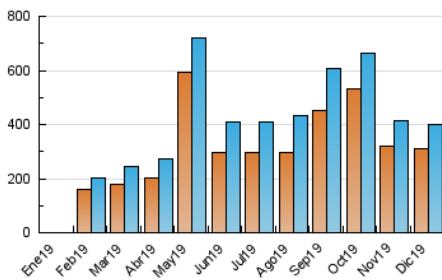

2. Secciones (Nacional)

	PAGINAS	%
HOME	16.557	3.34 %
RESTO	479.459	96.66 %

3. Por día del mes (Nacional)

Día	N. únicos	Visitas	Páginas	Día	N. únicos	Visitas	Páginas	Día	N. únicos	Visitas	Páginas
1	10.091	11.134	12.976	11	11.221	11.865	14.058	21	10.390	10.751	16.266
2	10.604	11.902	13.770	12	12.330	12.787	14.997	22	8.773	9.033	13.388
3	12.585	14.164	15.957	13	10.848	11.358	13.139	23	7.340	7.696	11.146
4	11.229	12.341	14.185	14	11.403	11.701	13.152	24	5.223	5.484	7.119
5	12.131	13.264	15.196	15	9.885	10.111	11.459	25	8.392	8.902	11.197
6	11.807	12.673	14.863	16	6.541	6.895	9.125	26	12.931	13.649	16.740
7	8.490	9.464	10.290	17	14.025	14.539	19.895	27	22.067	22.725	27.555
8	6.047	6.769	7.680	18	16.763	17.331	24.559	28	21.419	22.540	28.049
9	7.544	8.520	10.100	19	10.746	11.100	15.860	29	33.292	34.463	42.386
10	8.524	9.772	11.214	20	11.595	11.977	18.036	30	21.379	22.120	27.267
								31	11.736	12.119	14.392

4. Gráficas (Nacional)

4.1 Por día de la semana (promedio)

N. únicos / Visitas (x 100)

Páginas (x 100)

4.2 Por franja horaria (promedio)

Visitas (x 1000)

Páginas (x 1000)

4.3 Por meses

N. únicos / Visitas (x 1000)

Páginas (x 1000)

5. Observaciones

Este Medio Electrónico de Comunicación ha sido medido por la herramienta Google Analytics de Google

6. Definiciones básicas (Para más información ver Normas Técnicas para el Control de los Medios Electrónicos de Comunicación)

Visita:

Una secuencia ininterrumpida de páginas servidas a un usuario válido. Si dicho usuario no realiza peticiones de páginas en un periodo de tiempo (30 min) la siguiente petición constituirá el inicio de una nueva visita.