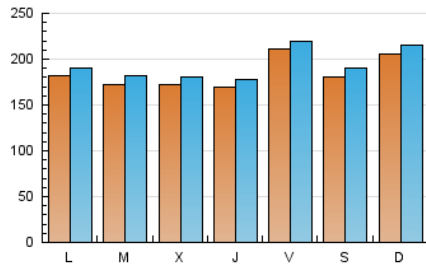

1. Cifras totales y promedios (Nacional e Internacional)

MES - AÑO	NAVEGADORES UNICOS	VISITAS	PAGINAS
Diciembre - 2019	484.469	600.662	742.290
PROMEDIO DIARIO	18.492	19.376	23.945
PROMEDIO LUNES-VIERNES	18.087	18.966	23.362
PROMEDIO SABADO-DOMINGO	19.484	20.378	25.370
PAGINAS / VISITAS	1,24		
DURACION MEDIA VISITAS	0:00:48		
DURACION MEDIA PAGINAS	0:03:06		

2. Secciones (Nacional e Internacional)

	PAGINAS	%
HOME	24.078	3.24 %
RESTO	718.212	96.76 %

3. Por día del mes (Nacional e Internacional)

Día	N. únicos	Visitas	Páginas	Día	N. únicos	Visitas	Páginas	Día	N. únicos	Visitas	Páginas
1	17.595	19.048	21.607	11	14.901	15.742	18.368	21	15.162	15.462	24.326
2	17.070	18.736	21.137	12	16.887	17.562	20.445	22	15.055	15.331	23.036
3	21.975	23.937	26.478	13	14.882	15.603	17.878	23	14.737	15.093	21.809
4	17.405	18.680	21.122	14	14.128	14.592	16.372	24	11.361	11.750	14.953
5	16.694	18.038	20.328	15	12.901	13.241	14.919	25	13.579	14.143	17.125
6	15.667	16.761	19.267	16	9.192	9.690	12.493	26	19.975	20.993	25.109
7	12.861	14.017	15.151	17	19.812	20.264	27.831	27	39.057	39.898	47.332
8	9.888	10.760	11.984	18	22.886	23.573	33.156	28	30.251	31.811	39.738
9	10.467	11.554	13.466	19	14.277	14.610	20.887	29	47.516	49.141	61.196
10	11.877	13.304	14.925	20	15.044	15.429	23.719	30	39.267	40.381	50.076
								31	20.896	21.518	26.057

4. Gráficas (Nacional e Internacional)

4.1 Por día de la semana (promedio)

N. únicos / Visitas (x 100)

Páginas (x 100)

4.2 Por franja horaria (promedio)

Visitas (x 1000)

Páginas (x 1000)

4.3 Por meses