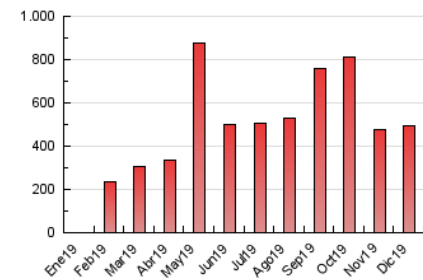

Páginas (x 1000)