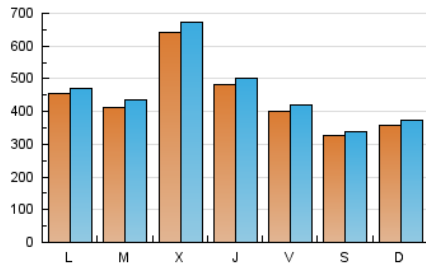

1. Cifras totales y promedios (Nacional)

MES - AÑO	NAVEGADORES UNICOS	VISITAS	PAGINAS
Septiembre - 2020	1.079.382	1.394.545	2.030.068
PROMEDIO DIARIO	44.565	46.485	67.669
PROMEDIO LUNES-VIERNES	48.282	50.414	73.529
PROMEDIO SABADO-DOMINGO	34.344	35.679	51.555
PAGINAS / VISITAS	1,46		
DURACION MEDIA VISITAS	0:00:52		
DURACION MEDIA PAGINAS	0:01:31		

2. Secciones (Nacional)

	PAGINAS	%
HOME	6.171	0.30 %
RESTO	2.023.897	99.70 %

3. Por día del mes (Nacional)

Día	N. únicos	Visitas	Páginas	Día	N. únicos	Visitas	Páginas	Día	N. únicos	Visitas	Páginas
1	72.319	75.722	119.486	11	42.800	44.551	73.774	21	44.417	46.487	66.310
2	167.627	175.156	251.014	12	31.468	32.632	47.048	22	35.777	38.099	56.663
3	52.843	55.481	84.039	13	34.528	35.747	51.807	23	56.375	59.360	85.020
4	62.259	65.341	95.213	14	69.025	70.885	92.893	24	35.820	37.538	53.939
5	39.735	41.232	63.180	15	43.063	45.322	64.483	25	27.186	28.231	40.659
6	39.343	40.658	62.586	16	42.246	43.925	61.157	26	33.639	34.862	46.836
7	34.918	36.592	58.197	17	29.187	30.466	44.883	27	37.410	38.947	53.264
8	26.536	27.781	45.832	18	28.371	29.380	41.767	28	32.911	34.655	50.640
9	29.070	30.350	45.478	19	26.354	27.382	38.337	29	29.020	30.096	43.454
10	74.681	76.696	104.430	20	32.273	33.969	49.381	30	25.750	27.002	38.298

4. Gráficas (Nacional)

4.1 Por día de la semana (promedio)

N. únicos / Visitas (x 100)

Páginas (x 100)

4.2 Por franja horaria (promedio)

Visitas (x 1000)

Páginas (x 1000)

4.3 Por meses