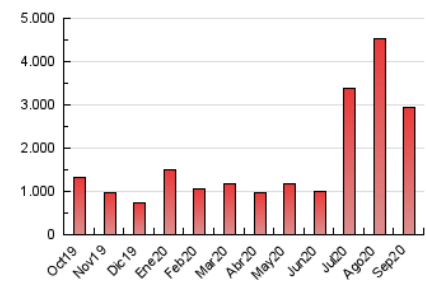

Páginas (x 1000)