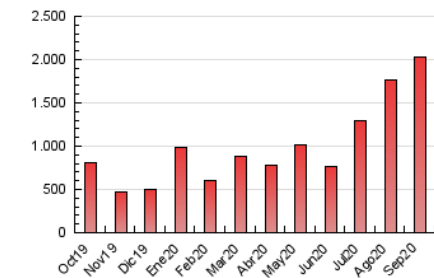

Páginas (x 1000)