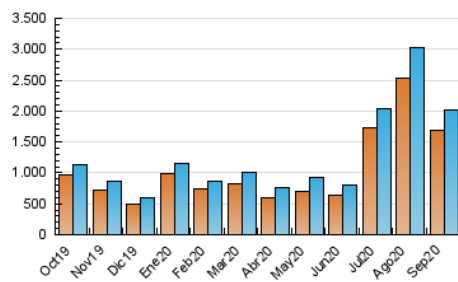

4.3 Por meses

N. únicos / Visitas (x 1000)