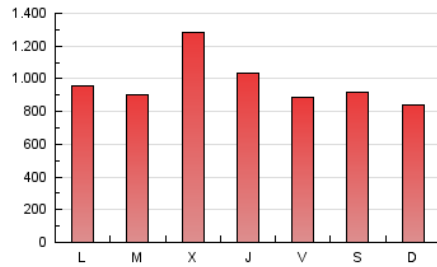

1. Cifras totales y promedios (Nacional e Internacional)

MES - AÑO	NAVEGADORES UNICOS	VISITAS	PAGINAS
Septiembre - 2020	1.695.521	2.012.173	2.945.428
PROMEDIO DIARIO	64.285	67.072	98.181
PROMEDIO LUNES-VIERNES	67.088	70.071	101.907
PROMEDIO SABADO-DOMINGO	56.580	58.827	87.936
PAGINAS / VISITAS	1,46		
DURACION MEDIA VISITAS	0:00:52		
DURACION MEDIA PAGINAS	0:01:51		

2. Secciones (Nacional e Internacional)

	PAGINAS	%
HOME	8.872	0.30 %
RESTO	2.936.556	99.70 %

3. Por día del mes (Nacional e Internacional)

Día	N. únicos	Visitas	Páginas	Día	N. únicos	Visitas	Páginas	Día	N. únicos	Visitas	Páginas
1	88.514	92.044	141.013	11	56.023	58.720	97.578	21	65.501	68.493	97.646
2	203.495	213.020	308.570	12	42.508	44.405	64.150	22	56.161	59.081	87.162
3	68.127	71.479	108.451	13	47.592	49.463	71.366	23	82.642	86.295	122.292
4	84.961	89.139	128.744	14	92.452	96.050	127.991	24	58.322	60.538	86.951
5	102.310	105.888	176.602	15	59.397	62.742	88.680	25	41.861	43.560	62.405
6	70.144	72.677	116.019	16	55.982	58.865	82.177	26	47.304	48.984	65.865
7	49.751	52.464	82.689	17	49.145	51.240	76.560	27	51.344	53.427	73.100
8	38.847	40.794	65.939	18	43.660	45.003	65.038	28	47.815	50.262	73.102
9	43.405	45.268	65.939	19	41.339	42.877	60.106	29	45.521	47.783	68.652
10	101.717	104.223	140.770	20	50.095	52.894	76.277	30	42.627	44.495	63.594

4. Gráficas (Nacional e Internacional)

4.1 Por día de la semana (promedio)

N. únicos / Visitas (x 100)

Páginas (x 100)

4.2 Por franja horaria (promedio)

Visitas (x 1000)

Páginas (x 1000)

4.3 Por meses