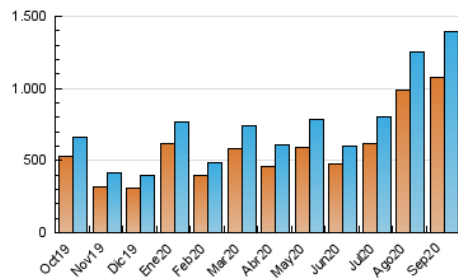

4.3 Por meses

N. únicos / Visitas (x 1000)