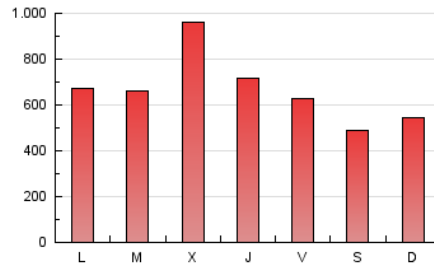

1. Cifras totales y promedios (Nacional)

MES - AÑO	NAVEGADORES UNICOS	VISITAS	PAGINAS
Septiembre - 2020	1.079.382	1.394.545	2.030.068
PROMEDIO DIARIO	44.565	46.485	67.669
PROMEDIO LUNES-VIERNES	48.282	50.414	73.529
PROMEDIO SABADO-DOMINGO	34.344	35.679	51.555
PAGINAS / VISITAS	1,46		
DURACION MEDIA VISITAS	0:00:52		
DURACION MEDIA PAGINAS	0:01:31		

2. Secciones (Nacional)

	PAGINAS	%
HOME	6.171	0.30 %
RESTO	2.023.897	99.70 %

3. Por día del mes (Nacional)

Día	N. únicos	Visitas	Páginas	Día	N. únicos	Visitas	Páginas	Día	N. únicos	Visitas	Páginas
1	72.319	75.722	119.486	11	42.800	44.551	73.774	21	44.417	46.487	66.310
2	167.627	175.156	251.014	12	31.468	32.632	47.048	22	35.777	38.099	56.663
3	52.843	55.481	84.039	13	34.528	35.747	51.807	23	56.375	59.360	85.020
4	62.259	65.341	95.213	14	69.025	70.885	92.893	24	35.820	37.538	53.939
5	39.735	41.232	63.180	15	43.063	45.322	64.483	25	27.186	28.231	40.659
6	39.343	40.658	62.586	16	42.246	43.925	61.157	26	33.639	34.862	46.836
7	34.918	36.592	58.197	17	29.187	30.466	44.883	27	37.410	38.947	53.264
8	26.536	27.781	45.832	18	28.371	29.380	41.767	28	32.911	34.655	50.640
9	29.070	30.350	45.478	19	26.354	27.382	38.337	29	29.020	30.096	43.454
10	74.681	76.696	104.430	20	32.273	33.969	49.381	30	25.750	27.002	38.298

4. Gráficas (Nacional)

4.1 Por día de la semana (promedio)

N. únicos / Visitas (x 100)

Páginas (x 100)

4.2 Por franja horaria (promedio)

Visitas (x 1000)

Páginas (x 1000)

4.3 Por meses