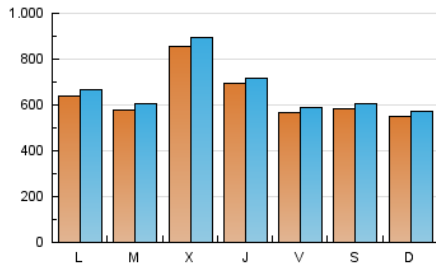

1. Cifras totales y promedios (Nacional e Internacional)

MES - AÑO	NAVEGADORES UNICOS	VISITAS	PAGINAS
Septiembre - 2020	1.695.521	2.012.173	2.945.428
PROMEDIO DIARIO	64.285	67.072	98.181
PROMEDIO LUNES-VIERNES	67.088	70.071	101.907
PROMEDIO SABADO-DOMINGO	56.580	58.827	87.936
PAGINAS / VISITAS	1,46		
DURACION MEDIA VISITAS	0:00:52		
DURACION MEDIA PAGINAS	0:01:51		

2. Secciones (Nacional e Internacional)

	PAGINAS	%
HOME	8.872	0.30 %
RESTO	2.936.556	99.70 %

3. Por día del mes (Nacional e Internacional)

Día	N. únicos	Visitas	Páginas	Día	N. únicos	Visitas	Páginas	Día	N. únicos	Visitas	Páginas
1	88.514	92.044	141.013	11	56.023	58.720	97.578	21	65.501	68.493	97.646
2	203.495	213.020	308.570	12	42.508	44.405	64.150	22	56.161	59.081	87.162
3	68.127	71.479	108.451	13	47.592	49.463	71.366	23	82.642	86.295	122.292
4	84.961	89.139	128.744	14	92.452	96.050	127.991	24	58.322	60.538	86.951
5	102.310	105.888	176.602	15	59.397	62.742	88.680	25	41.861	43.560	62.405
6	70.144	72.677	116.019	16	55.982	58.865	82.177	26	47.304	48.984	65.865
7	49.751	52.464	82.689	17	49.145	51.240	76.560	27	51.344	53.427	73.100
8	38.847	40.794	65.939	18	43.660	45.003	65.038	28	47.815	50.262	73.102
9	43.405	45.268	65.939	19	41.339	42.877	60.106	29	45.521	47.783	68.652
10	101.717	104.223	140.770	20	50.095	52.894	76.277	30	42.627	44.495	63.594

4. Gráficas (Nacional e Internacional)

4.1 Por día de la semana (promedio)

N. únicos / Visitas (x 100)

Páginas (x 100)

4.2 Por franja horaria (promedio)

Visitas (x 1000)

Páginas (x 1000)

4.3 Por meses