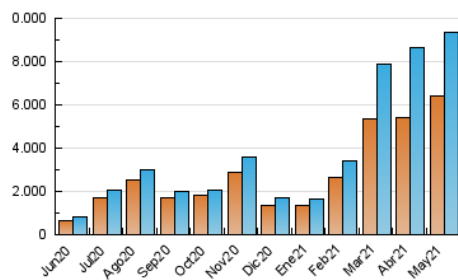

4.3 Por meses

N. únicos / Visitas (x 1000)