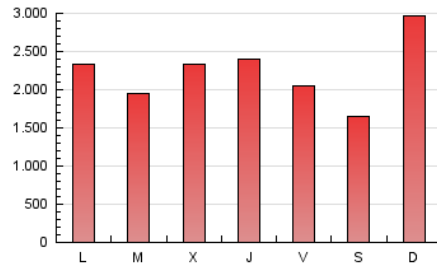

1. Cifras totales y promedios (Nacional)

MES - AÑO	NAVEGADORES UNICOS	VISITAS	PAGINAS
Mayo - 2021	3.476.029	5.854.712	6.981.299
PROMEDIO DIARIO	178.540	188.862	225.203
PROMEDIO LUNES-VIERNES	175.451	184.917	222.335
PROMEDIO SABADO-DOMINGO	185.025	197.146	231.226
PAGINAS / VISITAS	1,19		
DURACION MEDIA VISITAS	0:00:35		
DURACION MEDIA PAGINAS	0:03:00		

2. Secciones (Nacional)

	PAGINAS	%
HOME	3.310	0.05 %
RESTO	6.977.989	99.95 %

3. Por día del mes (Nacional)

Día	N. únicos	Visitas	Páginas	Día	N. únicos	Visitas	Páginas	Día	N. únicos	Visitas	Páginas
1	104.779	113.167	140.805	11	178.153	184.670	238.003	21	111.561	116.063	133.949
2	194.316	208.726	254.051	12	192.650	203.757	256.481	22	64.176	66.695	76.074
3	147.081	153.314	191.398	13	130.818	137.855	176.361	23	399.090	437.438	497.428
4	134.566	140.761	174.592	14	236.169	247.292	299.033	24	314.986	334.291	381.334
5	117.584	124.058	160.749	15	247.606	262.189	306.525	25	105.641	112.582	131.620
6	112.189	117.279	156.556	16	239.270	254.605	298.433	26	111.042	115.870	130.834
7	133.650	140.698	173.347	17	173.712	182.035	217.050	27	324.803	351.298	405.368
8	158.386	164.713	197.040	18	188.541	199.573	238.989	28	173.130	186.363	214.670
9	215.671	225.050	272.107	19	315.001	329.948	387.742	29	92.013	95.773	108.440
10	173.319	181.028	223.745	20	179.210	186.868	220.057	30	134.947	143.106	161.358
								31	130.666	137.647	157.160

4. Gráficas (Nacional)

4.1 Por día de la semana (promedio)

N. únicos / Visitas (x 100)

Páginas (x 100)

4.2 Por franja horaria (promedio)

Visitas (x 1000)

Páginas (x 1000)

4.3 Por meses