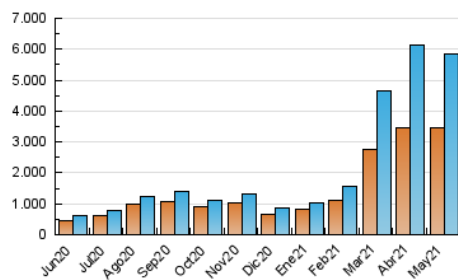

4.3 Por meses

N. únicos / Visitas (x 1000)