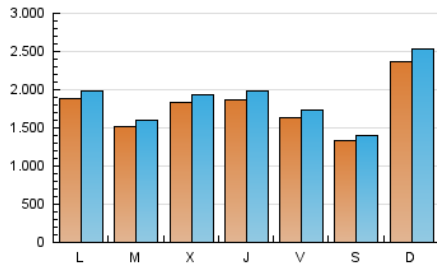

1. Cifras totales y promedios (Nacional)

MES - AÑO	NAVEGADORES UNICOS	VISITAS	PAGINAS
Mayo - 2021	3.476.029	5.854.712	6.981.299
PROMEDIO DIARIO	178.540	188.862	225.203
PROMEDIO LUNES-VIERNES	175.451	184.917	222.335
PROMEDIO SABADO-DOMINGO	185.025	197.146	231.226
PAGINAS / VISITAS	1,19		
DURACION MEDIA VISITAS	0:00:35		
DURACION MEDIA PAGINAS	0:03:00		

2. Secciones (Nacional)

	PAGINAS	%
HOME	3.310	0.05 %
RESTO	6.977.989	99.95 %

3. Por día del mes (Nacional)

Día	N. únicos	Visitas	Páginas	Día	N. únicos	Visitas	Páginas	Día	N. únicos	Visitas	Páginas
1	104.779	113.167	140.805	11	178.153	184.670	238.003	21	111.561	116.063	133.949
2	194.316	208.726	254.051	12	192.650	203.757	256.481	22	64.176	66.695	76.074
3	147.081	153.314	191.398	13	130.818	137.855	176.361	23	399.090	437.438	497.428
4	134.566	140.761	174.592	14	236.169	247.292	299.033	24	314.986	334.291	381.334
5	117.584	124.058	160.749	15	247.606	262.189	306.525	25	105.641	112.582	131.620
6	112.189	117.279	156.556	16	239.270	254.605	298.433	26	111.042	115.870	130.834
7	133.650	140.698	173.347	17	173.712	182.035	217.050	27	324.803	351.298	405.368
8	158.386	164.713	197.040	18	188.541	199.573	238.989	28	173.130	186.363	214.670
9	215.671	225.050	272.107	19	315.001	329.948	387.742	29	92.013	95.773	108.440
10	173.319	181.028	223.745	20	179.210	186.868	220.057	30	134.947	143.106	161.358
								31	130.666	137.647	157.160

4. Gráficas (Nacional)

4.1 Por día de la semana (promedio)

N. únicos / Visitas (x 100)

Páginas (x 100)

4.2 Por franja horaria (promedio)

Visitas (x 1000)

Páginas (x 1000)

4.3 Por meses