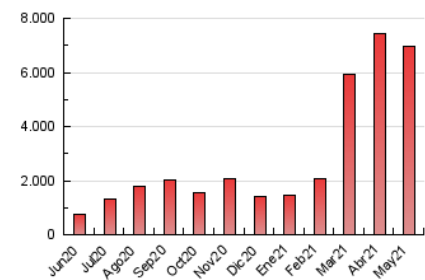

Páginas (x 1000)