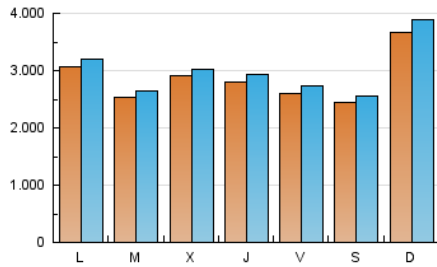

1. Cifras totales y promedios (Nacional e Internacional)

MES - AÑO	NAVEGADORES UNICOS	VISITAS	PAGINAS
Mayo - 2021	6.413.404	9.359.465	11.753.713
PROMEDIO DIARIO	287.585	301.918	379.152
PROMEDIO LUNES-VIERNES	279.201	292.319	368.300
PROMEDIO SABADO-DOMINGO	305.190	322.077	401.942
PAGINAS / VISITAS	1,26		
DURACION MEDIA VISITAS	0:00:40		
DURACION MEDIA PAGINAS	0:02:29		

2. Secciones (Nacional e Internacional)

	PAGINAS	%
HOME	1.691	0.01 %
RESTO	11.752.022	99.99 %

3. Por día del mes (Nacional e Internacional)

Día	N. únicos	Visitas	Páginas	Día	N. únicos	Visitas	Páginas	Día	N. únicos	Visitas	Páginas
1	171.664	181.105	238.136	11	286.421	300.532	411.905	21	183.149	189.254	223.347
2	350.813	370.324	513.721	12	307.657	319.755	431.210	22	108.165	111.800	128.044
3	275.034	287.939	398.199	13	206.823	218.062	296.132	23	468.964	517.499	589.954
4	245.681	255.579	345.922	14	361.838	376.772	490.653	24	399.369	427.683	488.792
5	242.350	254.374	363.197	15	421.095	438.806	542.590	25	162.085	171.724	199.297
6	176.376	184.895	257.940	16	406.768	425.004	507.329	26	165.844	172.947	197.752
7	219.400	230.641	305.831	17	323.804	335.590	407.626	27	446.009	473.477	550.335
8	355.782	373.371	504.149	18	316.327	329.617	403.454	28	276.949	294.324	341.098
9	408.383	425.751	563.704	19	448.346	464.540	558.180	29	162.405	169.633	194.981
10	336.791	346.748	467.346	20	287.520	298.526	361.288	30	197.864	207.480	236.808
								31	195.456	205.713	234.793

4. Gráficas (Nacional e Internacional)

4.1 Por día de la semana (promedio)

N. únicos / Visitas (x 100)

Páginas (x 100)

4.2 Por franja horaria (promedio)

Visitas (x 1000)

Páginas (x 1000)

4.3 Por meses