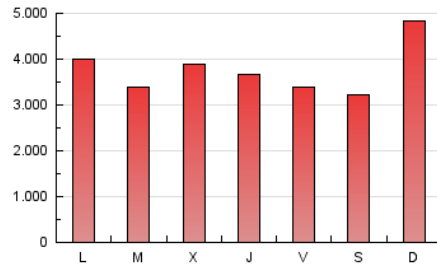

1. Cifras totales y promedios (Nacional e Internacional)

MES - AÑO	NAVEGADORES UNICOS	VISITAS	PAGINAS
Mayo - 2021	6.413.404	9.359.465	11.753.713
PROMEDIO DIARIO	287.585	301.918	379.152
PROMEDIO LUNES-VIERNES	279.201	292.319	368.300
PROMEDIO SABADO-DOMINGO	305.190	322.077	401.942
PAGINAS / VISITAS	1,26		
DURACION MEDIA VISITAS	0:00:40		
DURACION MEDIA PAGINAS	0:02:29		

2. Secciones (Nacional e Internacional)

	PAGINAS	%
HOME	1.691	0.01 %
RESTO	11.752.022	99.99 %

3. Por día del mes (Nacional e Internacional)

Día	N. únicos	Visitas	Páginas	Día	N. únicos	Visitas	Páginas	Día	N. únicos	Visitas	Páginas
1	171.664	181.105	238.136	11	286.421	300.532	411.905	21	183.149	189.254	223.347
2	350.813	370.324	513.721	12	307.657	319.755	431.210	22	108.165	111.800	128.044
3	275.034	287.939	398.199	13	206.823	218.062	296.132	23	468.964	517.499	589.954
4	245.681	255.579	345.922	14	361.838	376.772	490.653	24	399.369	427.683	488.792
5	242.350	254.374	363.197	15	421.095	438.806	542.590	25	162.085	171.724	199.297
6	176.376	184.895	257.940	16	406.768	425.004	507.329	26	165.844	172.947	197.752
7	219.400	230.641	305.831	17	323.804	335.590	407.626	27	446.009	473.477	550.335
8	355.782	373.371	504.149	18	316.327	329.617	403.454	28	276.949	294.324	341.098
9	408.383	425.751	563.704	19	448.346	464.540	558.180	29	162.405	169.633	194.981
10	336.791	346.748	467.346	20	287.520	298.526	361.288	30	197.864	207.480	236.808
								31	195.456	205.713	234.793

4. Gráficas (Nacional e Internacional)

4.1 Por día de la semana (promedio)

N. únicos / Visitas (x 100)

Páginas (x 100)

4.2 Por franja horaria (promedio)

Visitas (x 1000)

Páginas (x 1000)

4.3 Por meses