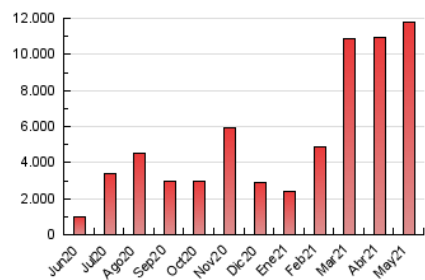

Páginas (x 1000)