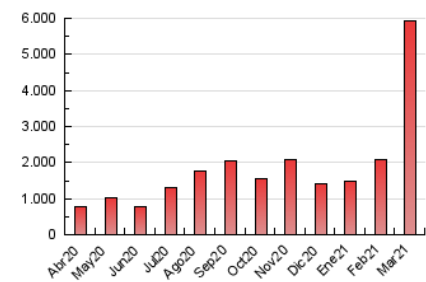

#### 3. Por día del mes (Nacional)

Día	N. únicos	Visitas	Páginas	Día	N. únicos	Visitas	Páginas	Día	N. únicos	Visitas	Páginas
1	131.939	138.115	177.882	11	186.545	198.723	254.888	21	130.975	138.151	173.233
2	123.987	129.706	181.688	12	158.023	166.323	215.177	22	155.605	167.099	205.429
3	113.491	119.959	162.842	13	96.450	101.073	132.352	23	204.006	213.590	290.130
4	93.617	98.261	128.130	14	151.985	156.522	200.041	24	134.638	139.962	202.747
5	100.599	104.622	129.765	15	143.913	150.178	190.684	25	220.070	229.390	274.718
6	150.332	158.624	202.133	16	130.507	136.542	173.120	26	67.777	69.691	88.662
7	216.609	226.417	292.713	17	180.924	186.674	235.809	27	149.073	153.367	187.244
8	179.332	191.164	249.283	18	165.205	173.952	218.292	28	102.799	105.167	128.268
9	128.967	136.090	177.903	19	171.303	180.872	230.759	29	98.088	100.998	126.004
10	130.620	134.711	171.136	20	119.570	123.654	156.259	30	156.590	162.540	205.116
				21				31	141.567	147.409	184.132

##### 4.1 Por día de la semana (promedio)

N. únicos / Visitas (x 100)

Páginas (x 100)

##### 4.2 Por franja horaria (promedio)

Visitas (x 1000)

Páginas (x 1000)

##### 4.3 Por meses

N. únicos / Visitas (x 1000)

Páginas (x 1000)