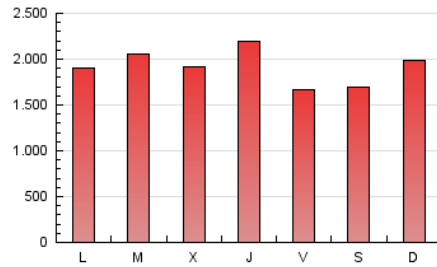

Páginas (x 100)