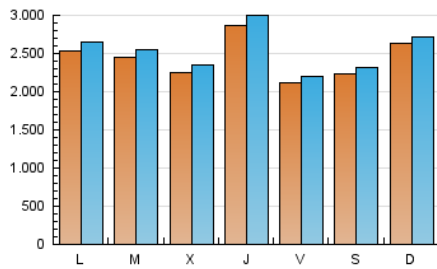

4. Gráficas (Nacional e Internacional)

4.1 Por día de la semana (promedio)

N. únicos / Visitas (x 100)