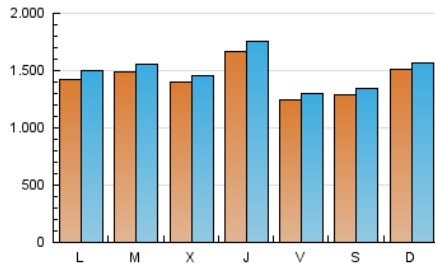

4. Gráficas (Nacional)

4.1 Por día de la semana (promedio)

N. únicos / Visitas (x 100)