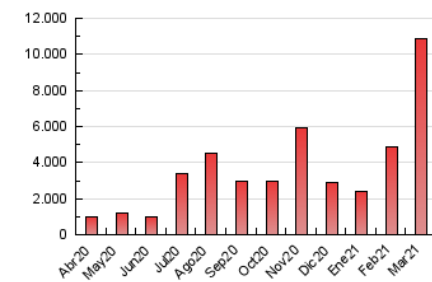

### 1. Cifras totales y promedios (Nacional e Internacional)

MES - AÑO	NAVEGADORES UNICOS	VISITAS	PAGINAS
Marzo - 2021	5.344.853	7.868.003	10.872.443
<b>PROMEDIO DIARIO</b>	<b>243.606</b>	<b>253.807</b>	<b>350.724</b>
<b>PROMEDIO LUNES-VIERNES</b>	243.832	254.518	350.953
<b>PROMEDIO SABADO-DOMINGO</b>	242.958	251.761	350.064
<b>PAGINAS / VISITAS</b>	1,38		
<b>DURACION MEDIA VISITAS</b>	0:01:00		
<b>DURACION MEDIA PAGINAS</b>	0:02:31		

### 3. Por día del mes (Nacional e Internacional)

Día	N. únicos	Visitas	Páginas	Día	N. únicos	Visitas	Páginas	Día	N. únicos	Visitas	Páginas
1	257.204	268.676	378.360	11	283.369	299.994	412.762	21	178.186	186.873	237.677
2	210.544	221.929	322.818	12	290.902	304.661	438.291	22	199.831	213.835	267.255
3	227.178	239.295	347.659	13	199.345	205.764	300.736	23	256.526	265.979	354.473
4	320.845	336.019	522.834	14	268.956	279.242	408.160	24	177.110	184.139	264.394
5	207.130	212.767	293.963	15	298.109	309.875	463.326	25	324.291	337.708	431.759
6	312.008	327.824	471.328	16	246.075	257.602	364.616	26	132.168	135.481	181.498
7	390.193	402.983	581.571	17	274.142	285.521	371.004	27	219.970	225.655	288.546
8	310.515	326.947	455.099	18	215.914	225.920	286.572	28	215.194	220.456	301.226
9	265.020	279.418	399.288	19	218.761	230.147	293.965	29	200.526	204.605	269.981
10	238.491	245.631	342.290	20	159.813	165.290	211.270	30	244.731	250.505	331.359
								31	208.744	217.262	278.363

4. Gráficas (Nacional e Internacional)

4.1 Por día de la semana (promedio)

N. únicos / Visitas (x 100)

Páginas (x 100)

4.2 Por franja horaria (promedio)

Visitas (x 1000)

Páginas (x 1000)

4.3 Por meses

N. únicos / Visitas (x 1000)

Páginas (x 1000)