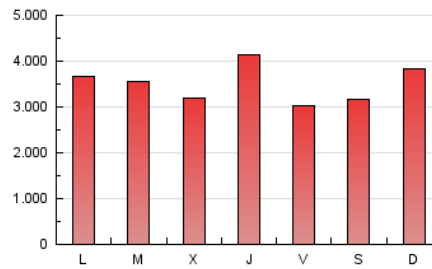

### 1. Cifras totales y promedios (Nacional e Internacional)

MES - AÑO	NAVEGADORES UNICOS	VISITAS	PAGINAS
Marzo - 2021	5.344.853	7.868.003	10.872.443
<b>PROMEDIO DIARIO</b>	<b>243.606</b>	<b>253.807</b>	<b>350.724</b>
<b>PROMEDIO LUNES-VIERNES</b>	243.832	254.518	350.953
<b>PROMEDIO SABADO-DOMINGO</b>	242.958	251.761	350.064
<b>PAGINAS / VISITAS</b>	1,38		
<b>DURACION MEDIA VISITAS</b>	0:01:00		
<b>DURACION MEDIA PAGINAS</b>	0:02:31		

### 3. Por día del mes (Nacional e Internacional)

Día	N. únicos	Visitas	Páginas	Día	N. únicos	Visitas	Páginas	Día	N. únicos	Visitas	Páginas
1	257.204	268.676	378.360	11	283.369	299.994	412.762	21	178.186	186.873	237.677
2	210.544	221.929	322.818	12	290.902	304.661	438.291	22	199.831	213.835	267.255
3	227.178	239.295	347.659	13	199.345	205.764	300.736	23	256.526	265.979	354.473
4	320.845	336.019	522.834	14	268.956	279.242	408.160	24	177.110	184.139	264.394
5	207.130	212.767	293.963	15	298.109	309.875	463.326	25	324.291	337.708	431.759
6	312.008	327.824	471.328	16	246.075	257.602	364.616	26	132.168	135.481	181.498
7	390.193	402.983	581.571	17	274.142	285.521	371.004	27	219.970	225.655	288.546
8	310.515	326.947	455.099	18	215.914	225.920	286.572	28	215.194	220.456	301.226
9	265.020	279.418	399.288	19	218.761	230.147	293.965	29	200.526	204.605	269.981
10	238.491	245.631	342.290	20	159.813	165.290	211.270	30	244.731	250.505	331.359
								31	208.744	217.262	278.363

4. Gráficas (Nacional e Internacional)

4.1 Por día de la semana (promedio)

N. únicos / Visitas (x 100)

Páginas (x 100)

4.2 Por franja horaria (promedio)

Visitas (x 1000)

Páginas (x 1000)

4.3 Por meses