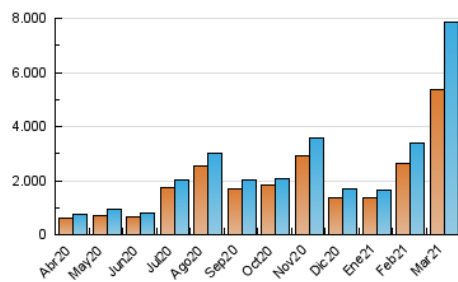

### 3. Por día del mes (Nacional e Internacional)

Día	N. únicos	Visitas	Páginas	Día	N. únicos	Visitas	Páginas	Día	N. únicos	Visitas	Páginas
1	257.204	268.676	378.360	11	283.369	299.994	412.762	21	178.186	186.873	237.677
2	210.544	221.929	322.818	12	290.902	304.661	438.291	22	199.831	213.835	267.255
3	227.178	239.295	347.659	13	199.345	205.764	300.736	23	256.526	265.979	354.473
4	320.845	336.019	522.834	14	268.956	279.242	408.160	24	177.110	184.139	264.394
5	207.130	212.767	293.963	15	298.109	309.875	463.326	25	324.291	337.708	431.759
6	312.008	327.824	471.328	16	246.075	257.602	364.616	26	132.168	135.481	181.498
7	390.193	402.983	581.571	17	274.142	285.521	371.004	27	219.970	225.655	288.546
8	310.515	326.947	455.099	18	215.914	225.920	286.572	28	215.194	220.456	301.226
9	265.020	279.418	399.288	19	218.761	230.147	293.965	29	200.526	204.605	269.981
10	238.491	245.631	342.290	20	159.813	165.290	211.270	30	244.731	250.505	331.359
								31	208.744	217.262	278.363

4. Gráficas (Nacional e Internacional)

4.1 Por día de la semana (promedio)

N. únicos / Visitas (x 100)

Páginas (x 100)

4.2 Por franja horaria (promedio)

Visitas (x 1000)

Páginas (x 1000)

4.3 Por meses

N. únicos / Visitas (x 1000)

Páginas (x 1000)