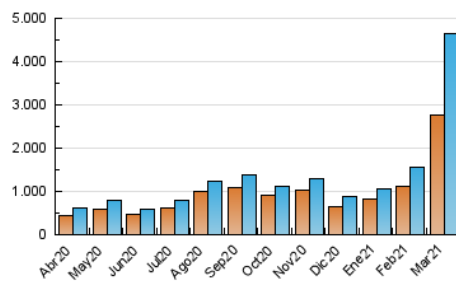

#### 3. Por día del mes (Nacional)

Día	N. únicos	Visitas	Páginas	Día	N. únicos	Visitas	Páginas	Día	N. únicos	Visitas	Páginas
1	131.939	138.115	177.882	11	186.545	198.723	254.888	21	130.975	138.151	173.233
2	123.987	129.706	181.688	12	158.023	166.323	215.177	22	155.605	167.099	205.429
3	113.491	119.959	162.842	13	96.450	101.073	132.352	23	204.006	213.590	290.130
4	93.617	98.261	128.130	14	151.985	156.522	200.041	24	134.638	139.962	202.747
5	100.599	104.622	129.765	15	143.913	150.178	190.684	25	220.070	229.390	274.718
6	150.332	158.624	202.133	16	130.507	136.542	173.120	26	67.777	69.691	88.662
7	216.609	226.417	292.713	17	180.924	186.674	235.809	27	149.073	153.367	187.244
8	179.332	191.164	249.283	18	165.205	173.952	218.292	28	102.799	105.167	128.268
9	128.967	136.090	177.903	19	171.303	180.872	230.759	29	98.088	100.998	126.004
10	130.620	134.711	171.136	20	119.570	123.654	156.259	30	156.590	162.540	205.116
				21				31	141.567	147.409	184.132

##### 4.1 Por día de la semana (promedio)

N. únicos / Visitas (x 100)

Páginas (x 100)

##### 4.2 Por franja horaria (promedio)

Visitas (x 1000)

Páginas (x 1000)

##### 4.3 Por meses

N. únicos / Visitas (x 1000)

Páginas (x 1000)