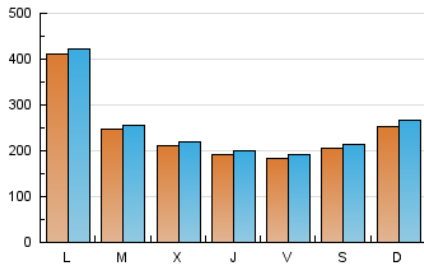

1. Cifras totales y promedios (Nacional)

MES - AÑO	NAVEGADORES UNICOS	VISITAS	PAGINAS
Enero - 2020	616.374	770.807	982.780
PROMEDIO DIARIO	23.811	24.865	31.703
PROMEDIO LUNES-VIERNES	24.133	25.155	31.688
PROMEDIO SABADO-DOMINGO	22.886	24.031	31.744
PAGINAS / VISITAS	1,28		
DURACION MEDIA VISITAS	0:00:50		
DURACION MEDIA PAGINAS	0:02:59		

2. Secciones (Nacional)

	PAGINAS	%
HOME	38.929	3.96 %
RESTO	943.851	96.04 %

3. Por día del mes (Nacional)

Día	N. únicos	Visitas	Páginas	Día	N. únicos	Visitas	Páginas	Día	N. únicos	Visitas	Páginas
1	20.496	21.374	25.778	11	28.146	29.626	40.190	21	36.241	36.854	46.035
2	19.500	20.630	26.231	12	46.199	48.200	67.518	22	29.466	30.405	40.953
3	19.426	20.704	26.053	13	31.393	32.942	42.645	23	18.515	19.210	27.389
4	20.014	21.163	25.668	14	28.011	29.579	37.920	24	16.410	17.046	24.344
5	18.479	19.443	23.462	15	22.563	23.967	30.382	25	18.532	19.166	27.228
6	17.618	18.487	22.376	16	19.000	19.862	24.303	26	18.023	18.697	26.230
7	14.990	16.140	19.976	17	16.159	16.690	20.374	27	17.475	17.925	26.046
8	17.040	18.234	22.367	18	15.136	15.800	19.265	28	19.282	19.980	28.425
9	24.128	25.891	31.504	19	18.560	20.150	24.393	29	15.803	16.273	22.472
10	28.417	29.764	35.672	20	97.503	99.835	113.046	30	14.373	15.068	20.514
								31	11.241	11.702	14.021

4. Gráficas (Nacional)

4.1 Por día de la semana (promedio)

N. únicos / Visitas (x 100)

Páginas (x 100)

4.2 Por franja horaria (promedio)

Visitas (x 1000)

Páginas (x 1000)

4.3 Por meses