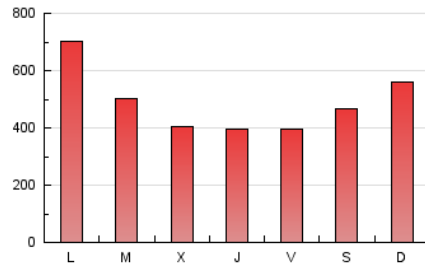

1. Cifras totales y promedios (Nacional e Internacional)

MES - AÑO	NAVEGADORES UNICOS	VISITAS	PAGINAS
Enero - 2020	978.596	1.162.093	1.491.460
PROMEDIO DIARIO	36.181	37.487	48.112
PROMEDIO LUNES-VIERNES	35.835	37.105	46.979
PROMEDIO SABADO-DOMINGO	37.176	38.583	51.367
PAGINAS / VISITAS	1,28		
DURACION MEDIA VISITAS	0:00:49		
DURACION MEDIA PAGINAS	0:02:50		

2. Secciones (Nacional e Internacional)

	PAGINAS	%
HOME	60.272	4.04 %
RESTO	1.431.188	95.96 %

3. Por día del mes (Nacional e Internacional)

Día	N. únicos	Visitas	Páginas	Día	N. únicos	Visitas	Páginas	Día	N. únicos	Visitas	Páginas
1	25.416	26.320	31.822	11	49.981	51.753	70.274	21	51.356	52.213	65.489
2	25.608	26.958	34.155	12	69.086	70.991	103.910	22	41.473	42.743	59.055
3	26.130	27.659	34.797	13	53.643	55.456	72.466	23	29.737	30.596	44.490
4	25.712	27.156	33.119	14	50.172	52.570	65.270	24	27.818	28.837	42.093
5	27.537	28.809	35.491	15	38.539	40.086	49.902	25	30.579	31.462	45.504
6	24.897	26.181	32.194	16	34.013	35.349	41.685	26	29.369	30.476	43.060
7	22.183	23.718	29.381	17	31.740	32.625	38.345	27	29.351	30.095	45.517
8	23.798	25.044	30.571	18	31.392	32.351	37.821	28	26.890	27.825	40.278
9	39.280	40.963	49.446	19	33.750	35.669	41.755	29	21.746	22.358	31.079
10	52.061	53.548	63.859	20	112.942	115.341	130.928	30	19.760	20.572	28.392
								31	15.661	16.369	19.312

4. Gráficas (Nacional e Internacional)

4.1 Por día de la semana (promedio)

N. únicos / Visitas (x 100)

Páginas (x 100)

4.2 Por franja horaria (promedio)

Visitas (x 1000)

Páginas (x 1000)

4.3 Por meses