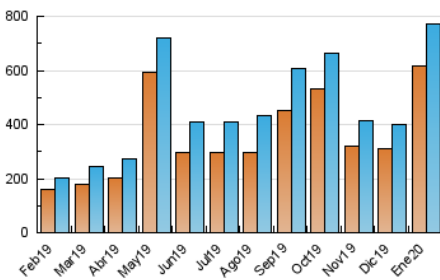

4.3 Por meses

N. únicos / Visitas (x 1000)