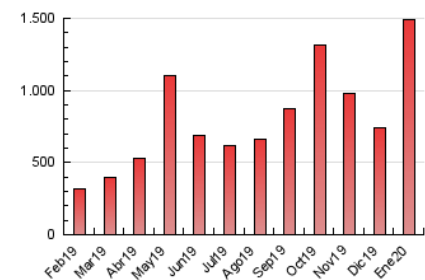

Páginas (x 1000)