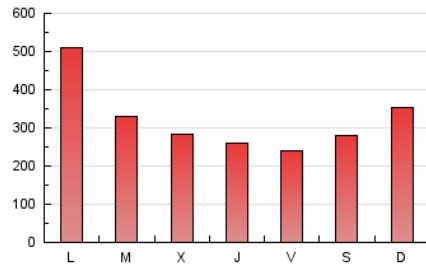

1. Cifras totales y promedios (Nacional)

MES - AÑO	NAVEGADORES UNICOS	VISITAS	PAGINAS
Enero - 2020	616.374	770.807	982.780
PROMEDIO DIARIO	23.811	24.865	31.703
PROMEDIO LUNES-VIERNES	24.133	25.155	31.688
PROMEDIO SABADO-DOMINGO	22.886	24.031	31.744
PAGINAS / VISITAS	1,28		
DURACION MEDIA VISITAS	0:00:50		
DURACION MEDIA PAGINAS	0:02:59		

2. Secciones (Nacional)

	PAGINAS	%
HOME	38.929	3.96 %
RESTO	943.851	96.04 %

3. Por día del mes (Nacional)

Día	N. únicos	Visitas	Páginas	Día	N. únicos	Visitas	Páginas	Día	N. únicos	Visitas	Páginas
1	20.496	21.374	25.778	11	28.146	29.626	40.190	21	36.241	36.854	46.035
2	19.500	20.630	26.231	12	46.199	48.200	67.518	22	29.466	30.405	40.953
3	19.426	20.704	26.053	13	31.393	32.942	42.645	23	18.515	19.210	27.389
4	20.014	21.163	25.668	14	28.011	29.579	37.920	24	16.410	17.046	24.344
5	18.479	19.443	23.462	15	22.563	23.967	30.382	25	18.532	19.166	27.228
6	17.618	18.487	22.376	16	19.000	19.862	24.303	26	18.023	18.697	26.230
7	14.990	16.140	19.976	17	16.159	16.690	20.374	27	17.475	17.925	26.046
8	17.040	18.234	22.367	18	15.136	15.800	19.265	28	19.282	19.980	28.425
9	24.128	25.891	31.504	19	18.560	20.150	24.393	29	15.803	16.273	22.472
10	28.417	29.764	35.672	20	97.503	99.835	113.046	30	14.373	15.068	20.514
								31	11.241	11.702	14.021

4. Gráficas (Nacional)

4.1 Por día de la semana (promedio)

N. únicos / Visitas (x 100)

Páginas (x 100)

4.2 Por franja horaria (promedio)

Visitas (x 1000)

Páginas (x 1000)

4.3 Por meses