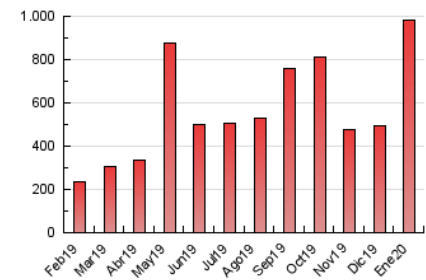

Páginas (x 1000)