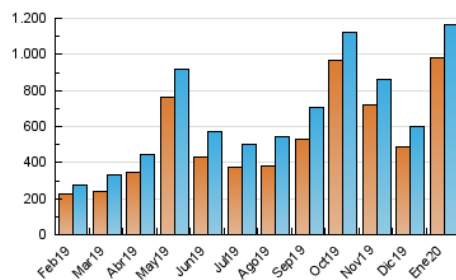

4.3 Por meses

N. únicos / Visitas (x 1000)