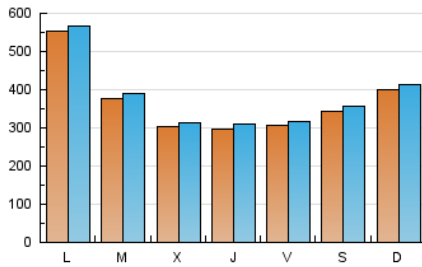

1. Cifras totales y promedios (Nacional e Internacional)

MES - AÑO	NAVEGADORES UNICOS	VISITAS	PAGINAS
Enero - 2020	978.596	1.162.093	1.491.460
PROMEDIO DIARIO	36.181	37.487	48.112
PROMEDIO LUNES-VIERNES	35.835	37.105	46.979
PROMEDIO SABADO-DOMINGO	37.176	38.583	51.367
PAGINAS / VISITAS	1,28		
DURACION MEDIA VISITAS	0:00:49		
DURACION MEDIA PAGINAS	0:02:50		

2. Secciones (Nacional e Internacional)

	PAGINAS	%
HOME	60.272	4.04 %
RESTO	1.431.188	95.96 %

3. Por día del mes (Nacional e Internacional)

Día	N. únicos	Visitas	Páginas	Día	N. únicos	Visitas	Páginas	Día	N. únicos	Visitas	Páginas
1	25.416	26.320	31.822	11	49.981	51.753	70.274	21	51.356	52.213	65.489
2	25.608	26.958	34.155	12	69.086	70.991	103.910	22	41.473	42.743	59.055
3	26.130	27.659	34.797	13	53.643	55.456	72.466	23	29.737	30.596	44.490
4	25.712	27.156	33.119	14	50.172	52.570	65.270	24	27.818	28.837	42.093
5	27.537	28.809	35.491	15	38.539	40.086	49.902	25	30.579	31.462	45.504
6	24.897	26.181	32.194	16	34.013	35.349	41.685	26	29.369	30.476	43.060
7	22.183	23.718	29.381	17	31.740	32.625	38.345	27	29.351	30.095	45.517
8	23.798	25.044	30.571	18	31.392	32.351	37.821	28	26.890	27.825	40.278
9	39.280	40.963	49.446	19	33.750	35.669	41.755	29	21.746	22.358	31.079
10	52.061	53.548	63.859	20	112.942	115.341	130.928	30	19.760	20.572	28.392
								31	15.661	16.369	19.312

4. Gráficas (Nacional e Internacional)

4.1 Por día de la semana (promedio)

N. únicos / Visitas (x 100)

Páginas (x 100)

4.2 Por franja horaria (promedio)

Visitas (x 1000)

Páginas (x 1000)

4.3 Por meses