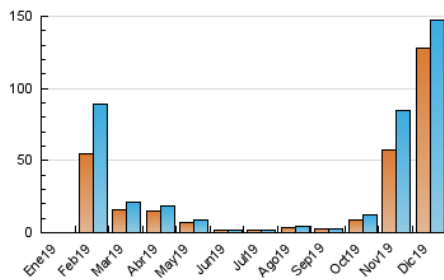

4.3 Por meses

N. únicos / Visitas (x 1000)