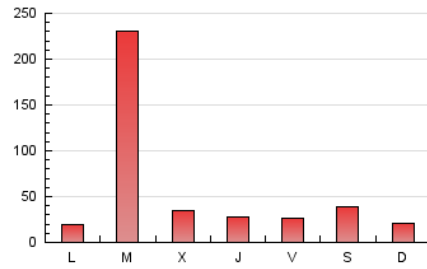

1. Cifras totales y promedios (Nacional e Internacional)

MES - AÑO	NAVEGADORES UNICOS	VISITAS	PAGINAS
Diciembre - 2019	128.037	147.737	186.870
PROMEDIO DIARIO	4.556	4.766	6.028
PROMEDIO LUNES-VIERNES	5.468	5.691	7.300
PROMEDIO SABADO-DOMINGO	2.325	2.503	2.920
PAGINAS / VISITAS	1,26		
DURACION MEDIA VISITAS	0:00:29		
DURACION MEDIA PAGINAS	0:01:46		

2. Secciones (Nacional e Internacional)

	PAGINAS	%
HOME	721	0.39 %
RESTO	186.149	99.61 %

3. Por día del mes (Nacional e Internacional)

Día	N. únicos	Visitas	Páginas	Día	N. únicos	Visitas	Páginas	Día	N. únicos	Visitas	Páginas
1	2.293	2.477	3.094	11	1.466	1.567	1.788	21	3.066	3.444	4.103
2	1.783	1.945	2.363	12	1.561	1.692	2.091	22	1.182	1.264	1.490
3	1.092	1.179	1.487	13	1.805	1.912	2.260	23	1.027	1.096	1.259
4	972	1.044	1.219	14	2.339	2.560	3.073	24	1.262	1.386	1.709
5	730	760	894	15	1.675	1.750	2.067	25	1.725	1.856	2.248
6	1.711	1.776	2.168	16	1.019	1.041	1.210	26	2.906	3.235	3.796
7	1.246	1.282	1.586	17	79.712	81.771	107.968	27	2.512	2.790	3.199
8	397	430	509	18	6.367	6.599	8.558	28	5.810	6.217	6.842
9	588	627	786	19	3.400	3.579	4.526	29	2.919	3.105	3.517
10	1.804	1.881	2.247	20	2.154	2.309	2.735	30	2.989	3.323	3.896
								31	1.720	1.840	2.182

4. Gráficas (Nacional e Internacional)

4.1 Por día de la semana (promedio)

N. únicos / Visitas (x 100)

Páginas (x 100)

4.2 Por franja horaria (promedio)

Visitas (x 1000)

Páginas (x 1000)

4.3 Por meses