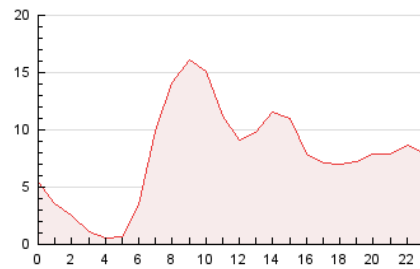

2. Secciones (Nacional e Internacional)

	PAGINAS	%
HOME	721	0.39 %
RESTO	186.149	99.61 %

3. Por día del mes (Nacional e Internacional)

Día	N. únicos	Visitas	Páginas	Día	N. únicos	Visitas	Páginas	Día	N. únicos	Visitas	Páginas
1	2.293	2.477	3.094	11	1.466	1.567	1.788	21	3.066	3.444	4.103
2	1.783	1.945	2.363	12	1.561	1.692	2.091	22	1.182	1.264	1.490
3	1.092	1.179	1.487	13	1.805	1.912	2.260	23	1.027	1.096	1.259
4	972	1.044	1.219	14	2.339	2.560	3.073	24	1.262	1.386	1.709
5	730	760	894	15	1.675	1.750	2.067	25	1.725	1.856	2.248
6	1.711	1.776	2.168	16	1.019	1.041	1.210	26	2.906	3.235	3.796
7	1.246	1.282	1.586	17	79.712	81.771	107.968	27	2.512	2.790	3.199
8	397	430	509	18	6.367	6.599	8.558	28	5.810	6.217	6.842
9	588	627	786	19	3.400	3.579	4.526	29	2.919	3.105	3.517
10	1.804	1.881	2.247	20	2.154	2.309	2.735	30	2.989	3.323	3.896
								31	1.720	1.840	2.182

4. Gráficas (Nacional e Internacional)

4.1 Por día de la semana (promedio)

N. únicos / Visitas (x 100)

Páginas (x 100)

4.2 Por franja horaria (promedio)

Visitas (x 1000)

Páginas (x 1000)

4.3 Por meses