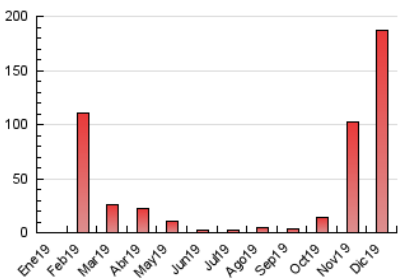

Páginas (x 1000)