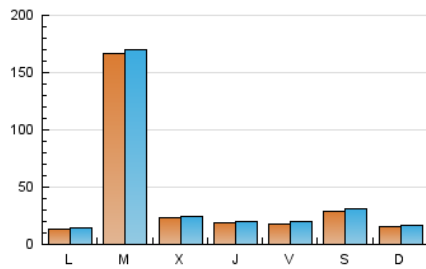

1. Cifras totales y promedios (Nacional)

MES - AÑO	NAVEGADORES UNICOS	VISITAS	PAGINAS
Diciembre - 2019	119.607	139.143	177.422
PROMEDIO DIARIO	4.296	4.488	5.723
PROMEDIO LUNES-VIERNES	5.177	5.378	6.951
PROMEDIO SABADO-DOMINGO	2.141	2.315	2.723
PAGINAS / VISITAS	1,28		
DURACION MEDIA VISITAS	0:00:29		
DURACION MEDIA PAGINAS	0:01:46		

2. Secciones (Nacional)

	PAGINAS	%
HOME	664	0.37 %
RESTO	176.758	99.63 %

3. Por día del mes (Nacional)

Día	N. únicos	Visitas	Páginas	Día	N. únicos	Visitas	Páginas	Día	N. únicos	Visitas	Páginas
1	2.217	2.397	3.003	11	1.236	1.334	1.551	21	2.821	3.192	3.835
2	1.735	1.892	2.296	12	1.367	1.497	1.885	22	1.056	1.135	1.358
3	1.012	1.095	1.388	13	1.549	1.653	1.988	23	876	944	1.102
4	775	843	1.001	14	2.021	2.230	2.733	24	1.058	1.178	1.484
5	549	572	698	15	1.451	1.525	1.830	25	1.491	1.620	2.002
6	1.581	1.645	2.033	16	906	927	1.092	26	2.652	2.973	3.528
7	1.147	1.182	1.474	17	77.929	79.600	105.403	27	2.244	2.518	2.920
8	336	366	443	18	5.670	5.888	7.727	28	5.551	5.956	6.568
9	502	540	697	19	3.012	3.174	4.057	29	2.671	2.855	3.259
10	1.583	1.657	2.016	20	1.943	2.096	2.503	30	2.728	3.049	3.602
								31	1.493	1.610	1.946

4. Gráficas (Nacional)

4.1 Por día de la semana (promedio)

N. únicos / Visitas (x 100)

Páginas (x 100)

4.2 Por franja horaria (promedio)

Visitas (x 1000)

Páginas (x 1000)

4.3 Por meses