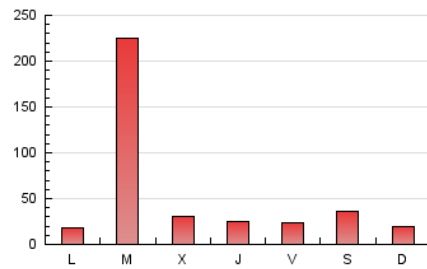

1. Cifras totales y promedios (Nacional)

MES - AÑO	NAVEGADORES UNICOS	VISITAS	PAGINAS
Diciembre - 2019	119.607	139.143	177.422
PROMEDIO DIARIO	4.296	4.488	5.723
PROMEDIO LUNES-VIERNES	5.177	5.378	6.951
PROMEDIO SABADO-DOMINGO	2.141	2.315	2.723
PAGINAS / VISITAS	1,28		
DURACION MEDIA VISITAS	0:00:29		
DURACION MEDIA PAGINAS	0:01:46		

2. Secciones (Nacional)

	PAGINAS	%
HOME	664	0.37 %
RESTO	176.758	99.63 %

3. Por día del mes (Nacional)

Día	N. únicos	Visitas	Páginas	Día	N. únicos	Visitas	Páginas	Día	N. únicos	Visitas	Páginas
1	2.217	2.397	3.003	11	1.236	1.334	1.551	21	2.821	3.192	3.835
2	1.735	1.892	2.296	12	1.367	1.497	1.885	22	1.056	1.135	1.358
3	1.012	1.095	1.388	13	1.549	1.653	1.988	23	876	944	1.102
4	775	843	1.001	14	2.021	2.230	2.733	24	1.058	1.178	1.484
5	549	572	698	15	1.451	1.525	1.830	25	1.491	1.620	2.002
6	1.581	1.645	2.033	16	906	927	1.092	26	2.652	2.973	3.528
7	1.147	1.182	1.474	17	77.929	79.600	105.403	27	2.244	2.518	2.920
8	336	366	443	18	5.670	5.888	7.727	28	5.551	5.956	6.568
9	502	540	697	19	3.012	3.174	4.057	29	2.671	2.855	3.259
10	1.583	1.657	2.016	20	1.943	2.096	2.503	30	2.728	3.049	3.602
								31	1.493	1.610	1.946

4. Gráficas (Nacional)

4.1 Por día de la semana (promedio)

N. únicos / Visitas (x 100)

Páginas (x 100)

4.2 Por franja horaria (promedio)

Visitas (x 1000)

Páginas (x 1000)

4.3 Por meses