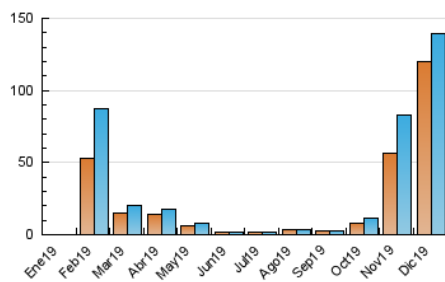

4.3 Por meses

N. únicos / Visitas (x 1000)