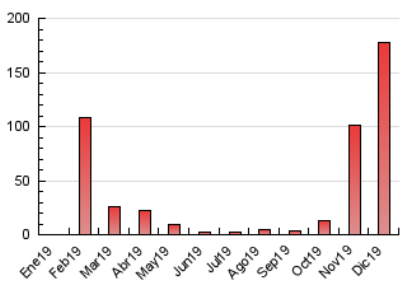

Páginas (x 1000)