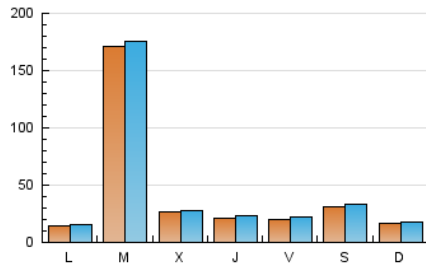

1. Cifras totales y promedios (Nacional e Internacional)

MES - AÑO	NAVEGADORES UNICOS	VISITAS	PAGINAS
Diciembre - 2019	128.037	147.737	186.870
PROMEDIO DIARIO	4.556	4.766	6.028
PROMEDIO LUNES-VIERNES	5.468	5.691	7.300
PROMEDIO SABADO-DOMINGO	2.325	2.503	2.920
PAGINAS / VISITAS	1,26		
DURACION MEDIA VISITAS	0:00:29		
DURACION MEDIA PAGINAS	0:01:46		

2. Secciones (Nacional e Internacional)

	PAGINAS	%
HOME	721	0.39 %
RESTO	186.149	99.61 %

3. Por día del mes (Nacional e Internacional)

Día	N. únicos	Visitas	Páginas	Día	N. únicos	Visitas	Páginas	Día	N. únicos	Visitas	Páginas
1	2.293	2.477	3.094	11	1.466	1.567	1.788	21	3.066	3.444	4.103
2	1.783	1.945	2.363	12	1.561	1.692	2.091	22	1.182	1.264	1.490
3	1.092	1.179	1.487	13	1.805	1.912	2.260	23	1.027	1.096	1.259
4	972	1.044	1.219	14	2.339	2.560	3.073	24	1.262	1.386	1.709
5	730	760	894	15	1.675	1.750	2.067	25	1.725	1.856	2.248
6	1.711	1.776	2.168	16	1.019	1.041	1.210	26	2.906	3.235	3.796
7	1.246	1.282	1.586	17	79.712	81.771	107.968	27	2.512	2.790	3.199
8	397	430	509	18	6.367	6.599	8.558	28	5.810	6.217	6.842
9	588	627	786	19	3.400	3.579	4.526	29	2.919	3.105	3.517
10	1.804	1.881	2.247	20	2.154	2.309	2.735	30	2.989	3.323	3.896
								31	1.720	1.840	2.182

4. Gráficas (Nacional e Internacional)

4.1 Por día de la semana (promedio)

N. únicos / Visitas (x 100)

Páginas (x 100)

4.2 Por franja horaria (promedio)

Visitas (x 1000)

Páginas (x 1000)

4.3 Por meses