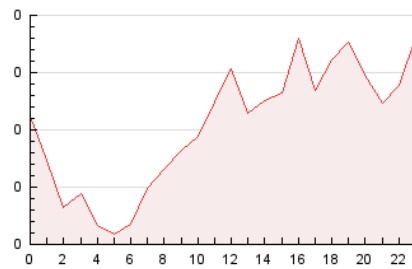

2. Secciones (Nacional e Internacional)

	PAGINAS	%
HOME	298	11.96 %
RESTO	2.193	88.04 %

3. Por día del mes (Nacional e Internacional)

Día	N. únicos	Visitas	Páginas	Día	N. únicos	Visitas	Páginas	Día	N. únicos	Visitas	Páginas
1	51	51	53	11	93	100	121	21	38	42	50
2	49	51	74	12	73	76	97	22	47	49	66
3	45	46	65	13	68	72	109	23	47	48	56
4	56	56	66	14	44	44	129	24	44	48	56
5	63	67	74	15	45	50	71	25	54	55	80
6	43	44	56	16	57	58	68	26	51	53	75
7	62	66	80	17	54	57	70	27	53	56	70
8	71	73	90	18	86	92	152	28	93	97	108
9	68	73	92	19	137	139	158	29	40	42	56
10	84	91	104	20	50	52	59	30	56	60	86

4. Gráficas (Nacional e Internacional)

4.1 Por día de la semana (promedio)

N. únicos / Visitas (x 100)

Páginas (x 100)

4.2 Por franja horaria (promedio)

Visitas (x 1000)

Páginas (x 1000)

4.3 Por meses