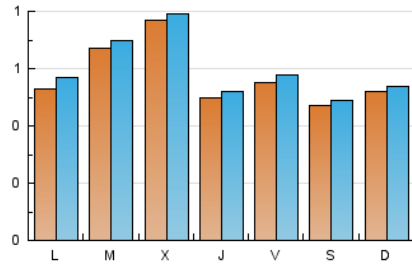

1. Cifras totales y promedios (Nacional)

MES - AÑO	NAVEGADORES UNICOS	VISITAS	PAGINAS
Junio - 2019	1.509	1.777	2.275
PROMEDIO DIARIO	57	59	76
PROMEDIO LUNES-VIERNES	60	63	81
PROMEDIO SABADO-DOMINGO	50	52	66
PAGINAS / VISITAS	1,28		
DURACION MEDIA VISITAS	0:00:38		
DURACION MEDIA PAGINAS	0:02:15		

2. Secciones (Nacional)

	PAGINAS	%
HOME	269	11.82 %
RESTO	2.006	88.18 %

3. Por día del mes (Nacional)

Día	N. únicos	Visitas	Páginas	Día	N. únicos	Visitas	Páginas	Día	N. únicos	Visitas	Páginas
1	49	49	50	11	88	95	113	21	32	36	43
2	48	50	73	12	68	71	91	22	44	46	63
3	39	40	59	13	65	67	103	23	43	43	51
4	50	50	59	14	38	38	62	24	40	44	50
5	58	62	69	15	38	39	54	25	49	50	73
6	38	38	50	16	55	56	66	26	48	50	72
7	60	64	78	17	52	55	68	27	50	53	66
8	67	69	86	18	79	85	143	28	89	93	104
9	67	72	91	19	132	134	152	29	38	40	54
10	80	87	100	20	48	50	56	30	48	51	76

4. Gráficas (Nacional)

4.1 Por día de la semana (promedio)

N. únicos / Visitas (x 100)

Páginas (x 100)

4.2 Por franja horaria (promedio)

Visitas (x 1000)

Páginas (x 1000)

4.3 Por meses