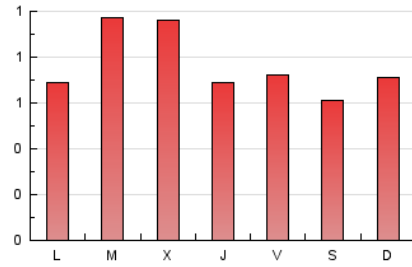

1. Cifras totales y promedios (Nacional)

MES - AÑO	NAVEGADORES UNICOS	VISITAS	PAGINAS
Junio - 2019	1.509	1.777	2.275
PROMEDIO DIARIO	57	59	76
PROMEDIO LUNES-VIERNES	60	63	81
PROMEDIO SABADO-DOMINGO	50	52	66
PAGINAS / VISITAS	1,28		
DURACION MEDIA VISITAS	0:00:38		
DURACION MEDIA PAGINAS	0:02:15		

2. Secciones (Nacional)

	PAGINAS	%
HOME	269	11.82 %
RESTO	2.006	88.18 %

3. Por día del mes (Nacional)

Día	N. únicos	Visitas	Páginas	Día	N. únicos	Visitas	Páginas	Día	N. únicos	Visitas	Páginas
1	49	49	50	11	88	95	113	21	32	36	43
2	48	50	73	12	68	71	91	22	44	46	63
3	39	40	59	13	65	67	103	23	43	43	51
4	50	50	59	14	38	38	62	24	40	44	50
5	58	62	69	15	38	39	54	25	49	50	73
6	38	38	50	16	55	56	66	26	48	50	72
7	60	64	78	17	52	55	68	27	50	53	66
8	67	69	86	18	79	85	143	28	89	93	104
9	67	72	91	19	132	134	152	29	38	40	54
10	80	87	100	20	48	50	56	30	48	51	76

4. Gráficas (Nacional)

4.1 Por día de la semana (promedio)

N. únicos / Visitas (x 100)

Páginas (x 100)

4.2 Por franja horaria (promedio)

Visitas (x 1000)

Páginas (x 1000)

4.3 Por meses