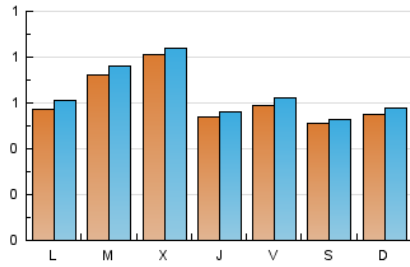

1. Cifras totales y promedios (Nacional e Internacional)

MES - AÑO	NAVEGADORES UNICOS	VISITAS	PAGINAS
Junio - 2019	1.621	1.908	2.491
PROMEDIO DIARIO	61	64	83
PROMEDIO LUNES-VIERNES	65	68	89
PROMEDIO SABADO-DOMINGO	53	56	71
PAGINAS / VISITAS	1,31		
DURACION MEDIA VISITAS	0:00:39		
DURACION MEDIA PAGINAS	0:02:08		

2. Secciones (Nacional e Internacional)

	PAGINAS	%
HOME	298	11.96 %
RESTO	2.193	88.04 %

3. Por día del mes (Nacional e Internacional)

Día	N. únicos	Visitas	Páginas	Día	N. únicos	Visitas	Páginas	Día	N. únicos	Visitas	Páginas
1	51	51	53	11	93	100	121	21	38	42	50
2	49	51	74	12	73	76	97	22	47	49	66
3	45	46	65	13	68	72	109	23	47	48	56
4	56	56	66	14	44	44	129	24	44	48	56
5	63	67	74	15	45	50	71	25	54	55	80
6	43	44	56	16	57	58	68	26	51	53	75
7	62	66	80	17	54	57	70	27	53	56	70
8	71	73	90	18	86	92	152	28	93	97	108
9	68	73	92	19	137	139	158	29	40	42	56
10	84	91	104	20	50	52	59	30	56	60	86

4. Gráficas (Nacional e Internacional)

4.1 Por día de la semana (promedio)

N. únicos / Visitas (x 100)

Páginas (x 100)

4.2 Por franja horaria (promedio)

Visitas (x 1000)

Páginas (x 1000)

4.3 Por meses