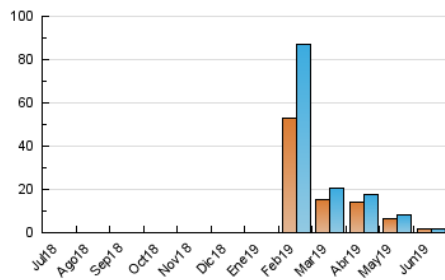

4.3 Por meses

N. únicos / Visitas (x 1000)