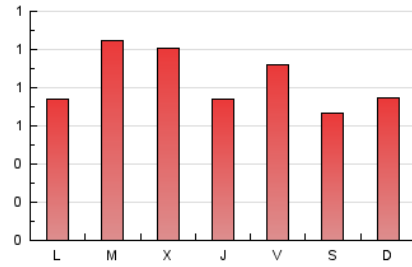

1. Cifras totales y promedios (Nacional e Internacional)

MES - AÑO	NAVEGADORES UNICOS	VISITAS	PAGINAS
Junio - 2019	1.621	1.908	2.491
PROMEDIO DIARIO	61	64	83
PROMEDIO LUNES-VIERNES	65	68	89
PROMEDIO SABADO-DOMINGO	53	56	71
PAGINAS / VISITAS	1,31		
DURACION MEDIA VISITAS	0:00:39		
DURACION MEDIA PAGINAS	0:02:08		

2. Secciones (Nacional e Internacional)

	PAGINAS	%
HOME	298	11.96 %
RESTO	2.193	88.04 %

3. Por día del mes (Nacional e Internacional)

Día	N. únicos	Visitas	Páginas	Día	N. únicos	Visitas	Páginas	Día	N. únicos	Visitas	Páginas
1	51	51	53	11	93	100	121	21	38	42	50
2	49	51	74	12	73	76	97	22	47	49	66
3	45	46	65	13	68	72	109	23	47	48	56
4	56	56	66	14	44	44	129	24	44	48	56
5	63	67	74	15	45	50	71	25	54	55	80
6	43	44	56	16	57	58	68	26	51	53	75
7	62	66	80	17	54	57	70	27	53	56	70
8	71	73	90	18	86	92	152	28	93	97	108
9	68	73	92	19	137	139	158	29	40	42	56
10	84	91	104	20	50	52	59	30	56	60	86

4. Gráficas (Nacional e Internacional)

4.1 Por día de la semana (promedio)

N. únicos / Visitas (x 100)

Páginas (x 100)

4.2 Por franja horaria (promedio)

Visitas (x 1000)

Páginas (x 1000)

4.3 Por meses