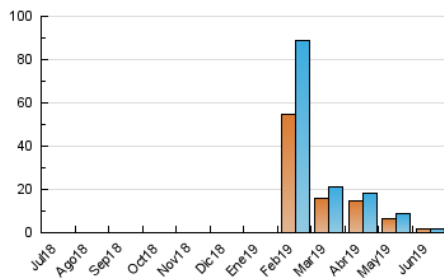

4.3 Por meses

N. únicos / Visitas (x 1000)