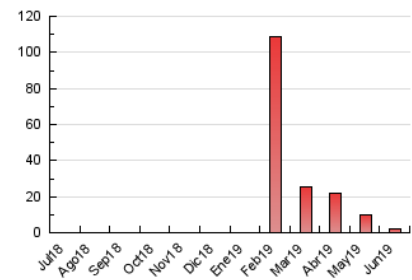

Páginas (x 1000)