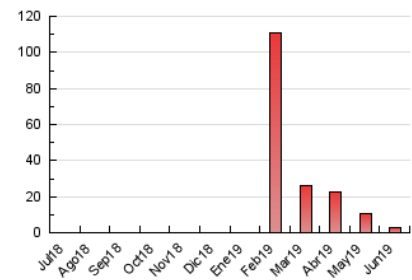

Páginas (x 1000)