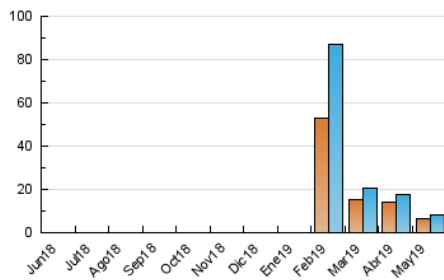

4.3 Por meses

N. únicos / Visitas (x 1000)