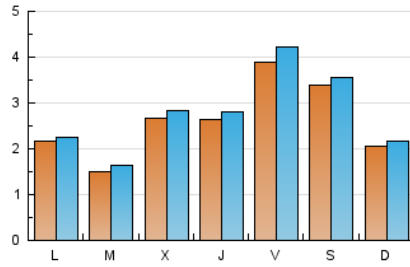

1. Cifras totales y promedios (Nacional e Internacional)

MES - AÑO	NAVEGADORES UNICOS	VISITAS	PAGINAS
Mayo - 2019	6.620	8.757	10.419
PROMEDIO DIARIO	266	282	336
PROMEDIO LUNES-VIERNES	264	281	334
PROMEDIO SABADO-DOMINGO	272	287	343
PAGINAS / VISITAS	1,19		
DURACION MEDIA VISITAS	0:00:29		
DURACION MEDIA PAGINAS	0:02:34		

2. Secciones (Nacional e Internacional)

	PAGINAS	%
HOME	493	4.73 %
RESTO	9.926	95.27 %

3. Por día del mes (Nacional e Internacional)

Día	N. únicos	Visitas	Páginas	Día	N. únicos	Visitas	Páginas	Día	N. únicos	Visitas	Páginas
1	387	403	491	11	390	430	548	21	73	78	86
2	701	739	907	12	260	281	352	22	64	73	103
3	1.072	1.175	1.302	13	135	147	231	23	63	65	77
4	758	783	872	14	135	150	194	24	40	42	53
5	388	404	485	15	109	115	136	25	77	79	91
6	362	379	426	16	113	119	166	26	85	91	127
7	258	276	359	17	338	351	398	27	254	257	293
8	660	703	816	18	127	132	160	28	135	148	179
9	310	336	380	19	92	95	112	29	111	115	139
10	443	485	553	20	114	114	152	30	136	139	151
								31	52	53	80

4. Gráficas (Nacional e Internacional)

4.1 Por día de la semana (promedio)

N. únicos / Visitas (x 100)

Páginas (x 100)

4.2 Por franja horaria (promedio)

Visitas (x 1000)

Páginas (x 1000)

4.3 Por meses