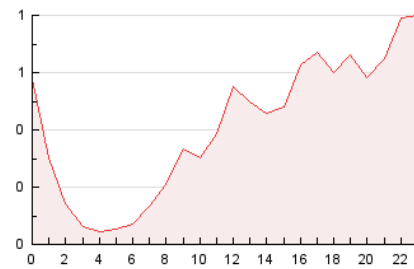

2. Secciones (Nacional)

	PAGINAS	%
HOME	457	4.58 %
RESTO	9.516	95.42 %

3. Por día del mes (Nacional)

Día	N. únicos	Visitas	Páginas	Día	N. únicos	Visitas	Páginas	Día	N. únicos	Visitas	Páginas
1	370	386	471	11	371	410	526	21	68	73	80
2	680	714	878	12	249	269	334	22	60	66	94
3	1.043	1.145	1.270	13	121	133	217	23	58	60	72
4	737	761	845	14	125	140	183	24	36	38	47
5	361	375	452	15	100	106	125	25	68	70	81
6	343	359	406	16	99	105	152	26	80	86	122
7	247	265	342	17	327	340	385	27	242	244	277
8	639	681	793	18	117	121	148	28	130	143	173
9	298	323	362	19	87	90	107	29	108	112	135
10	419	459	526	20	107	107	145	30	131	134	146
								31	51	52	79

4. Gráficas (Nacional)

4.1 Por día de la semana (promedio)

N. únicos / Visitas (x 100)

Páginas (x 100)

4.2 Por franja horaria (promedio)

Visitas (x 1000)

Páginas (x 1000)

4.3 Por meses