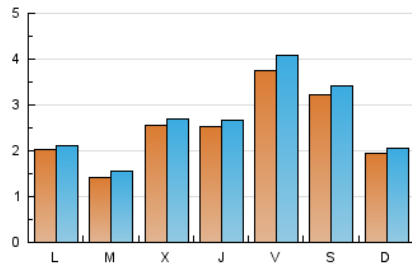

1. Cifras totales y promedios (Nacional)

MES - AÑO	NAVEGADORES UNICOS	VISITAS	PAGINAS
Mayo - 2019	6.292	8.367	9.973
PROMEDIO DIARIO	254	270	322
PROMEDIO LUNES-VIERNES	252	269	320
PROMEDIO SABADO-DOMINGO	259	273	327
PAGINAS / VISITAS	1,19		
DURACION MEDIA VISITAS	0:00:29		
DURACION MEDIA PAGINAS	0:02:33		

2. Secciones (Nacional)

	PAGINAS	%
HOME	457	4.58 %
RESTO	9.516	95.42 %

3. Por día del mes (Nacional)

Día	N. únicos	Visitas	Páginas	Día	N. únicos	Visitas	Páginas	Día	N. únicos	Visitas	Páginas
1	370	386	471	11	371	410	526	21	68	73	80
2	680	714	878	12	249	269	334	22	60	66	94
3	1.043	1.145	1.270	13	121	133	217	23	58	60	72
4	737	761	845	14	125	140	183	24	36	38	47
5	361	375	452	15	100	106	125	25	68	70	81
6	343	359	406	16	99	105	152	26	80	86	122
7	247	265	342	17	327	340	385	27	242	244	277
8	639	681	793	18	117	121	148	28	130	143	173
9	298	323	362	19	87	90	107	29	108	112	135
10	419	459	526	20	107	107	145	30	131	134	146
								31	51	52	79

4. Gráficas (Nacional)

4.1 Por día de la semana (promedio)

N. únicos / Visitas (x 100)

Páginas (x 100)

4.2 Por franja horaria (promedio)

Visitas (x 1000)

Páginas (x 1000)

4.3 Por meses