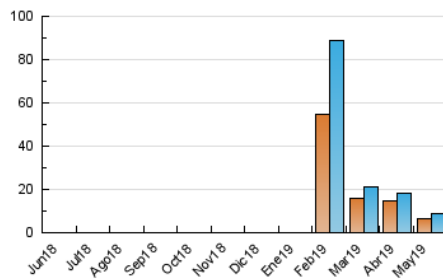

4.3 Por meses

N. únicos / Visitas (x 1000)