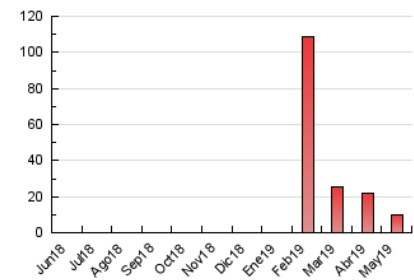

Páginas (x 1000)