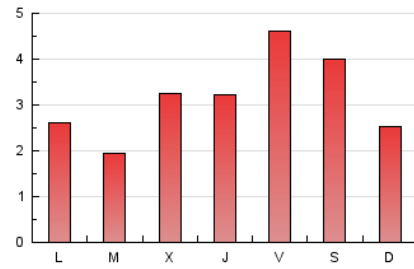

1. Cifras totales y promedios (Nacional)

MES - AÑO	NAVEGADORES UNICOS	VISITAS	PAGINAS
Mayo - 2019	6.292	8.367	9.973
PROMEDIO DIARIO	254	270	322
PROMEDIO LUNES-VIERNES	252	269	320
PROMEDIO SABADO-DOMINGO	259	273	327
PAGINAS / VISITAS	1,19		
DURACION MEDIA VISITAS	0:00:29		
DURACION MEDIA PAGINAS	0:02:33		

2. Secciones (Nacional)

	PAGINAS	%
HOME	457	4.58 %
RESTO	9.516	95.42 %

3. Por día del mes (Nacional)

Día	N. únicos	Visitas	Páginas	Día	N. únicos	Visitas	Páginas	Día	N. únicos	Visitas	Páginas
1	370	386	471	11	371	410	526	21	68	73	80
2	680	714	878	12	249	269	334	22	60	66	94
3	1.043	1.145	1.270	13	121	133	217	23	58	60	72
4	737	761	845	14	125	140	183	24	36	38	47
5	361	375	452	15	100	106	125	25	68	70	81
6	343	359	406	16	99	105	152	26	80	86	122
7	247	265	342	17	327	340	385	27	242	244	277
8	639	681	793	18	117	121	148	28	130	143	173
9	298	323	362	19	87	90	107	29	108	112	135
10	419	459	526	20	107	107	145	30	131	134	146
								31	51	52	79

4. Gráficas (Nacional)

4.1 Por día de la semana (promedio)

N. únicos / Visitas (x 100)

Páginas (x 100)

4.2 Por franja horaria (promedio)

Visitas (x 1000)

Páginas (x 1000)

4.3 Por meses