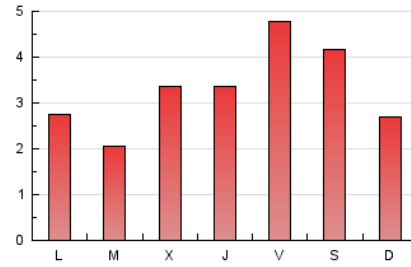

1. Cifras totales y promedios (Nacional e Internacional)

MES - AÑO	NAVEGADORES UNICOS	VISITAS	PAGINAS
Mayo - 2019	6.620	8.757	10.419
PROMEDIO DIARIO	266	282	336
PROMEDIO LUNES-VIERNES	264	281	334
PROMEDIO SABADO-DOMINGO	272	287	343
PAGINAS / VISITAS	1,19		
DURACION MEDIA VISITAS	0:00:29		
DURACION MEDIA PAGINAS	0:02:34		

2. Secciones (Nacional e Internacional)

	PAGINAS	%
HOME	493	4.73 %
RESTO	9.926	95.27 %

3. Por día del mes (Nacional e Internacional)

Día	N. únicos	Visitas	Páginas	Día	N. únicos	Visitas	Páginas	Día	N. únicos	Visitas	Páginas
1	387	403	491	11	390	430	548	21	73	78	86
2	701	739	907	12	260	281	352	22	64	73	103
3	1.072	1.175	1.302	13	135	147	231	23	63	65	77
4	758	783	872	14	135	150	194	24	40	42	53
5	388	404	485	15	109	115	136	25	77	79	91
6	362	379	426	16	113	119	166	26	85	91	127
7	258	276	359	17	338	351	398	27	254	257	293
8	660	703	816	18	127	132	160	28	135	148	179
9	310	336	380	19	92	95	112	29	111	115	139
10	443	485	553	20	114	114	152	30	136	139	151
								31	52	53	80

4. Gráficas (Nacional e Internacional)

4.1 Por día de la semana (promedio)

N. únicos / Visitas (x 100)

Páginas (x 100)

4.2 Por franja horaria (promedio)

Visitas (x 1000)

Páginas (x 1000)

4.3 Por meses