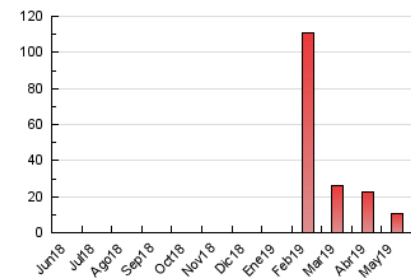

Páginas (x 1000)