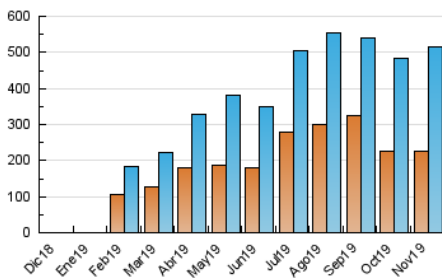

### 3. Por día del mes (Nacional e Internacional)

Día	N. únicos	Visitas	Páginas	Día	N. únicos	Visitas	Páginas	Día	N. únicos	Visitas	Páginas
1	13.569	15.143	17.581	11	11.585	13.914	18.162	21	9.421	10.473	12.614
2	22.959	24.414	27.722	12	11.283	12.897	15.370	22	13.599	14.835	17.841
3	9.098	9.713	11.084	13	15.969	18.289	22.137	23	9.502	10.551	12.439
4	10.431	11.340	13.376	14	19.322	22.557	27.090	24	16.345	17.412	20.777
5	12.675	13.442	15.382	15	13.339	14.977	18.275	25	12.326	13.488	16.304
6	9.566	10.822	12.824	16	11.845	13.174	16.767	26	28.997	34.278	41.347
7	18.403	19.829	22.990	17	10.744	11.639	15.577	27	26.563	30.595	36.959
8	25.966	30.459	35.935	18	7.621	8.442	10.249	28	24.698	28.424	35.456
9	22.329	25.219	29.456	19	16.105	18.516	22.264	29	11.601	13.003	15.935
10	22.401	26.400	31.198	20	11.906	12.800	14.996	30	8.236	8.965	10.864

4. Gráficas (Nacional e Internacional)

4.1 Por día de la semana (promedio)

N. únicos / Visitas (x 100)

Páginas (x 100)

4.2 Por franja horaria (promedio)

Visitas (x 1000)

Páginas (x 1000)

4.3 Por meses

N. únicos / Visitas (x 1000)

Páginas (x 1000)