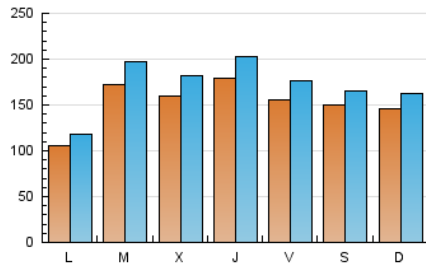

4. Gráficas (Nacional e Internacional)

4.1 Por día de la semana (promedio)

N. únicos / Visitas (x 100)