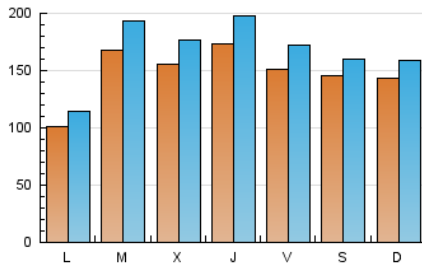

4. Gráficas (Nacional)

4.1 Por día de la semana (promedio)

N. únicos / Visitas (x 100)