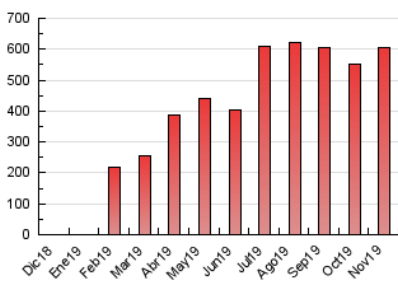

#### 3. Por día del mes (Nacional)

Día	N. únicos	Visitas	Páginas	Día	N. únicos	Visitas	Páginas	Día	N. únicos	Visitas	Páginas
1	13.389	14.890	17.308	11	11.227	13.496	17.700	21	9.018	10.062	12.180
2	22.656	24.060	27.329	12	10.957	12.560	15.005	22	13.070	14.299	17.275
3	8.897	9.502	10.859	13	15.593	17.933	21.752	23	9.045	10.051	11.893
4	10.221	11.132	13.153	14	18.868	22.081	26.578	24	15.874	16.946	20.275
5	12.407	13.208	15.110	15	12.793	14.463	17.713	25	11.906	13.040	15.822
6	9.310	10.563	12.538	16	11.447	12.802	16.340	26	28.346	33.577	40.587
7	17.649	19.059	22.129	17	10.392	11.287	15.184	27	25.830	29.882	36.185
8	25.287	29.672	35.090	18	7.229	8.045	9.803	28	23.971	27.703	34.637
9	21.774	24.665	28.853	19	15.530	17.885	21.574	29	11.178	12.521	15.425
10	21.989	25.931	30.667	20	11.429	12.353	14.526	30	7.831	8.546	10.415

4. Gráficas (Nacional)

4.1 Por día de la semana (promedio)

N. únicos / Visitas (x 100)

Páginas (x 100)

4.2 Por franja horaria (promedio)

Visitas (x 1000)

Páginas (x 1000)

4.3 Por meses

N. únicos / Visitas (x 1000)

Páginas (x 1000)