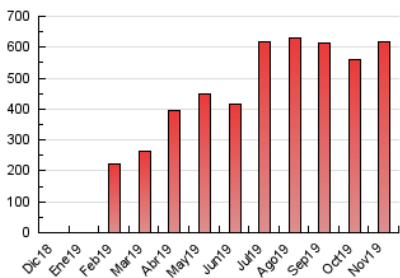

### 3. Por día del mes (Nacional e Internacional)

Día	N. únicos	Visitas	Páginas	Día	N. únicos	Visitas	Páginas	Día	N. únicos	Visitas	Páginas
1	13.569	15.143	17.581	11	11.585	13.914	18.162	21	9.421	10.473	12.614
2	22.959	24.414	27.722	12	11.283	12.897	15.370	22	13.599	14.835	17.841
3	9.098	9.713	11.084	13	15.969	18.289	22.137	23	9.502	10.551	12.439
4	10.431	11.340	13.376	14	19.322	22.557	27.090	24	16.345	17.412	20.777
5	12.675	13.442	15.382	15	13.339	14.977	18.275	25	12.326	13.488	16.304
6	9.566	10.822	12.824	16	11.845	13.174	16.767	26	28.997	34.278	41.347
7	18.403	19.829	22.990	17	10.744	11.639	15.577	27	26.563	30.595	36.959
8	25.966	30.459	35.935	18	7.621	8.442	10.249	28	24.698	28.424	35.456
9	22.329	25.219	29.456	19	16.105	18.516	22.264	29	11.601	13.003	15.935
10	22.401	26.400	31.198	20	11.906	12.800	14.996	30	8.236	8.965	10.864

4. Gráficas (Nacional e Internacional)

4.1 Por día de la semana (promedio)

N. únicos / Visitas (x 100)

Páginas (x 100)

4.2 Por franja horaria (promedio)

Visitas (x 1000)

Páginas (x 1000)

4.3 Por meses

N. únicos / Visitas (x 1000)

Páginas (x 1000)