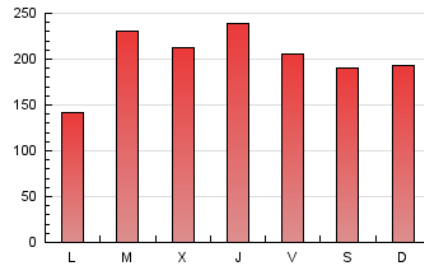

#### 2. Secciones (Nacional)

	PAGINAS	%
<b>HOME</b>	4.845	0.80 %
<b>RESTO</b>	599.060	99.20 %

#### 3. Por día del mes (Nacional)

Día	N. únicos	Visitas	Páginas	Día	N. únicos	Visitas	Páginas	Día	N. únicos	Visitas	Páginas
1	13.389	14.890	17.308	11	11.227	13.496	17.700	21	9.018	10.062	12.180
2	22.656	24.060	27.329	12	10.957	12.560	15.005	22	13.070	14.299	17.275
3	8.897	9.502	10.859	13	15.593	17.933	21.752	23	9.045	10.051	11.893
4	10.221	11.132	13.153	14	18.868	22.081	26.578	24	15.874	16.946	20.275
5	12.407	13.208	15.110	15	12.793	14.463	17.713	25	11.906	13.040	15.822
6	9.310	10.563	12.538	16	11.447	12.802	16.340	26	28.346	33.577	40.587
7	17.649	19.059	22.129	17	10.392	11.287	15.184	27	25.830	29.882	36.185
8	25.287	29.672	35.090	18	7.229	8.045	9.803	28	23.971	27.703	34.637
9	21.774	24.665	28.853	19	15.530	17.885	21.574	29	11.178	12.521	15.425
10	21.989	25.931	30.667	20	11.429	12.353	14.526	30	7.831	8.546	10.415

4. Gráficas (Nacional)

4.1 Por día de la semana (promedio)

N. únicos / Visitas (x 100)

Páginas (x 100)

4.2 Por franja horaria (promedio)

Visitas (x 1000)

Páginas (x 1000)

4.3 Por meses