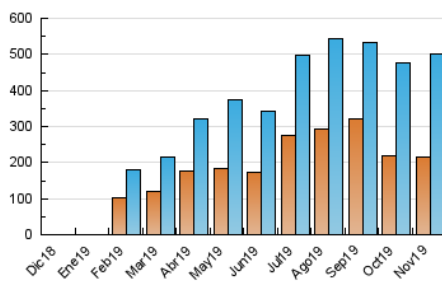

#### 3. Por día del mes (Nacional)

Día	N. únicos	Visitas	Páginas	Día	N. únicos	Visitas	Páginas	Día	N. únicos	Visitas	Páginas
1	13.389	14.890	17.308	11	11.227	13.496	17.700	21	9.018	10.062	12.180
2	22.656	24.060	27.329	12	10.957	12.560	15.005	22	13.070	14.299	17.275
3	8.897	9.502	10.859	13	15.593	17.933	21.752	23	9.045	10.051	11.893
4	10.221	11.132	13.153	14	18.868	22.081	26.578	24	15.874	16.946	20.275
5	12.407	13.208	15.110	15	12.793	14.463	17.713	25	11.906	13.040	15.822
6	9.310	10.563	12.538	16	11.447	12.802	16.340	26	28.346	33.577	40.587
7	17.649	19.059	22.129	17	10.392	11.287	15.184	27	25.830	29.882	36.185
8	25.287	29.672	35.090	18	7.229	8.045	9.803	28	23.971	27.703	34.637
9	21.774	24.665	28.853	19	15.530	17.885	21.574	29	11.178	12.521	15.425
10	21.989	25.931	30.667	20	11.429	12.353	14.526	30	7.831	8.546	10.415

4. Gráficas (Nacional)

4.1 Por día de la semana (promedio)

N. únicos / Visitas (x 100)

Páginas (x 100)

4.2 Por franja horaria (promedio)

Visitas (x 1000)

Páginas (x 1000)

4.3 Por meses

N. únicos / Visitas (x 1000)

Páginas (x 1000)