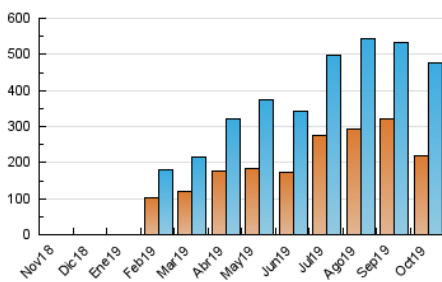

#### 3. Por día del mes (Nacional)

Día	N. únicos	Visitas	Páginas	Día	N. únicos	Visitas	Páginas	Día	N. únicos	Visitas	Páginas
1	5.039	5.666	6.668	11	15.893	17.203	21.092	21	7.855	8.458	9.865
2	11.684	12.355	13.758	12	28.684	33.107	38.996	22	23.731	26.397	29.404
3	16.693	17.999	20.295	13	26.696	27.939	31.692	23	27.092	29.446	33.166
4	18.420	21.765	25.259	14	13.861	14.940	16.877	24	10.796	11.634	13.054
5	10.401	11.141	12.799	15	11.599	12.378	13.998	25	6.501	7.259	8.475
6	16.261	17.092	20.570	16	7.172	7.730	8.728	26	14.734	16.483	19.869
7	13.655	14.579	17.263	17	12.822	14.272	16.057	27	16.949	18.563	22.002
8	7.133	7.964	9.351	18	12.696	13.895	15.613	28	12.376	13.310	15.039
9	4.778	5.286	6.388	19	6.404	6.963	7.973	29	15.806	17.636	20.770
10	24.120	26.021	33.766	20	9.694	10.755	12.426	30	11.233	12.978	15.345
								31	12.737	13.879	16.376

##### 4.1 Por día de la semana (promedio)

N. únicos / Visitas (x 100)

Páginas (x 100)

##### 4.2 Por franja horaria (promedio)

Visitas (x 1000)

Páginas (x 1000)

##### 4.3 Por meses

N. únicos / Visitas (x 1000)

Páginas (x 1000)