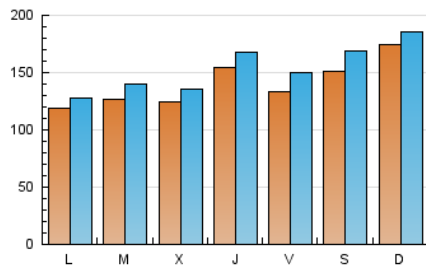

4. Gráficas (Nacional)

4.1 Por día de la semana (promedio)

N. únicos / Visitas (x 100)