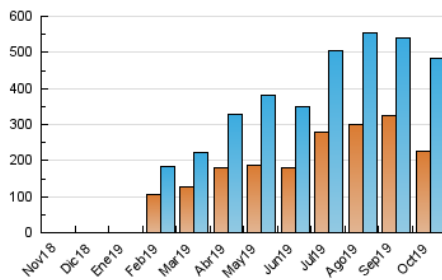

### 3. Por día del mes (Nacional e Internacional)

Día	N. únicos	Visitas	Páginas	Día	N. únicos	Visitas	Páginas	Día	N. únicos	Visitas	Páginas
1	5.230	5.869	6.902	11	16.130	17.489	21.424	21	8.037	8.644	10.072
2	11.896	12.584	14.008	12	29.055	33.499	39.456	22	23.999	26.675	29.717
3	16.900	18.250	20.566	13	27.696	28.890	32.743	23	27.401	29.745	33.488
4	18.630	21.999	25.524	14	14.057	15.187	17.162	24	10.993	11.868	13.302
5	10.579	11.311	12.987	15	11.840	12.588	14.223	25	6.680	7.437	8.664
6	16.418	17.297	20.808	16	7.329	7.900	8.921	26	15.066	16.816	20.249
7	13.875	14.789	17.500	17	13.091	14.502	16.301	27	17.222	18.841	22.309
8	7.316	8.143	9.543	18	12.946	14.146	15.891	28	12.624	13.529	15.290
9	4.917	5.433	6.548	19	6.553	7.111	8.137	29	16.017	17.903	21.064
10	24.425	26.342	34.162	20	9.929	10.975	12.672	30	11.519	13.293	15.694
								31	13.070	14.183	16.712

4. Gráficas (Nacional e Internacional)

4.1 Por día de la semana (promedio)

N. únicos / Visitas (x 100)

Páginas (x 100)

4.2 Por franja horaria (promedio)

Visitas (x 1000)

Páginas (x 1000)

4.3 Por meses

N. únicos / Visitas (x 1000)

Páginas (x 1000)