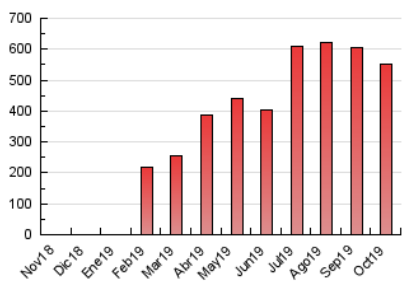

#### 3. Por día del mes (Nacional)

Día	N. únicos	Visitas	Páginas	Día	N. únicos	Visitas	Páginas	Día	N. únicos	Visitas	Páginas
1	5.039	5.666	6.668	11	15.893	17.203	21.092	21	7.855	8.458	9.865
2	11.684	12.355	13.758	12	28.684	33.107	38.996	22	23.731	26.397	29.404
3	16.693	17.999	20.295	13	26.696	27.939	31.692	23	27.092	29.446	33.166
4	18.420	21.765	25.259	14	13.861	14.940	16.877	24	10.796	11.634	13.054
5	10.401	11.141	12.799	15	11.599	12.378	13.998	25	6.501	7.259	8.475
6	16.261	17.092	20.570	16	7.172	7.730	8.728	26	14.734	16.483	19.869
7	13.655	14.579	17.263	17	12.822	14.272	16.057	27	16.949	18.563	22.002
8	7.133	7.964	9.351	18	12.696	13.895	15.613	28	12.376	13.310	15.039
9	4.778	5.286	6.388	19	6.404	6.963	7.973	29	15.806	17.636	20.770
10	24.120	26.021	33.766	20	9.694	10.755	12.426	30	11.233	12.978	15.345
								31	12.737	13.879	16.376

##### 4.1 Por día de la semana (promedio)

N. únicos / Visitas (x 100)

Páginas (x 100)

##### 4.2 Por franja horaria (promedio)

Visitas (x 1000)

Páginas (x 1000)

##### 4.3 Por meses

N. únicos / Visitas (x 1000)

Páginas (x 1000)