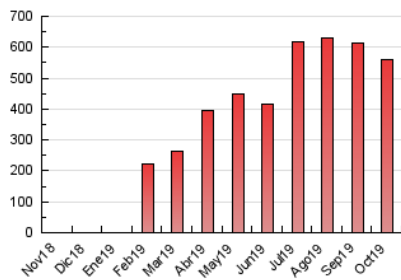

### 3. Por día del mes (Nacional e Internacional)

Día	N. únicos	Visitas	Páginas	Día	N. únicos	Visitas	Páginas	Día	N. únicos	Visitas	Páginas
1	5.230	5.869	6.902	11	16.130	17.489	21.424	21	8.037	8.644	10.072
2	11.896	12.584	14.008	12	29.055	33.499	39.456	22	23.999	26.675	29.717
3	16.900	18.250	20.566	13	27.696	28.890	32.743	23	27.401	29.745	33.488
4	18.630	21.999	25.524	14	14.057	15.187	17.162	24	10.993	11.868	13.302
5	10.579	11.311	12.987	15	11.840	12.588	14.223	25	6.680	7.437	8.664
6	16.418	17.297	20.808	16	7.329	7.900	8.921	26	15.066	16.816	20.249
7	13.875	14.789	17.500	17	13.091	14.502	16.301	27	17.222	18.841	22.309
8	7.316	8.143	9.543	18	12.946	14.146	15.891	28	12.624	13.529	15.290
9	4.917	5.433	6.548	19	6.553	7.111	8.137	29	16.017	17.903	21.064
10	24.425	26.342	34.162	20	9.929	10.975	12.672	30	11.519	13.293	15.694
								31	13.070	14.183	16.712

4. Gráficas (Nacional e Internacional)

4.1 Por día de la semana (promedio)

N. únicos / Visitas (x 100)

Páginas (x 100)

4.2 Por franja horaria (promedio)

Visitas (x 1000)

Páginas (x 1000)

4.3 Por meses

N. únicos / Visitas (x 1000)

Páginas (x 1000)