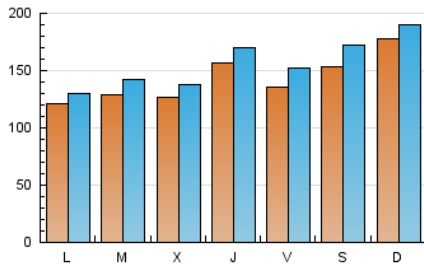

4. Gráficas (Nacional e Internacional)

4.1 Por día de la semana (promedio)

N. únicos / Visitas (x 100)