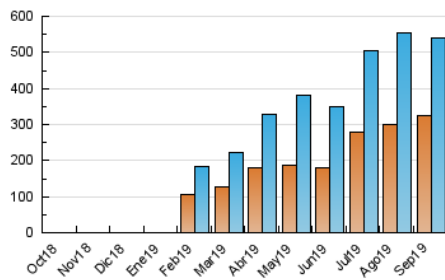

4.3 Por meses

N. únicos / Visitas (x 1000)