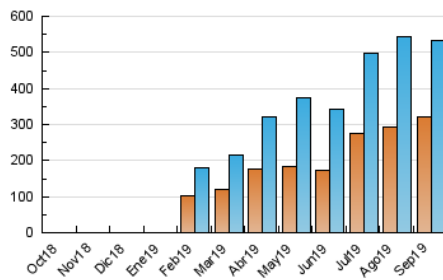

4.3 Por meses

N. únicos / Visitas (x 1000)