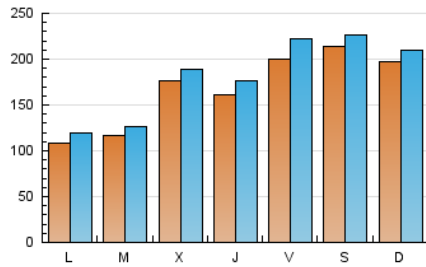

1. Cifras totales y promedios (Nacional e Internacional)

MES - AÑO	NAVEGADORES UNICOS	VISITAS	PAGINAS
Septiembre - 2019	325.318	540.478	613.781
PROMEDIO DIARIO	16.683	18.016	20.459
PROMEDIO LUNES-VIERNES	15.057	16.420	18.739
PROMEDIO SABADO-DOMINGO	20.477	21.740	24.473
PAGINAS / VISITAS	1,14		
DURACION MEDIA VISITAS	0:00:28		
DURACION MEDIA PAGINAS	0:03:29		

2. Secciones (Nacional e Internacional)

	PAGINAS	%
HOME	4.391	0.72 %
RESTO	609.390	99.28 %

3. Por día del mes (Nacional e Internacional)

Día	N. únicos	Visitas	Páginas	Día	N. únicos	Visitas	Páginas	Día	N. únicos	Visitas	Páginas
1	8.641	9.576	11.061	11	6.731	7.300	8.310	21	24.923	26.825	30.597
2	7.417	8.385	9.609	12	3.582	3.955	4.699	22	17.241	18.471	21.101
3	11.445	12.382	13.870	13	9.246	11.174	13.456	23	9.063	9.701	11.057
4	9.954	11.053	12.456	14	13.136	14.423	16.941	24	7.629	8.395	9.435
5	5.930	6.567	8.176	15	26.207	27.817	31.413	25	22.501	23.993	27.310
6	10.009	10.896	13.619	16	19.029	20.387	23.099	26	39.350	42.347	46.900
7	6.467	7.072	8.817	17	13.410	14.644	16.773	27	24.965	26.878	30.148
8	14.799	16.189	19.094	18	31.599	32.978	36.662	28	40.953	42.479	45.729
9	11.897	13.498	15.681	19	15.662	17.495	20.212	29	31.927	32.809	35.506
10	14.257	15.192	17.132	20	35.660	40.090	46.249	30	6.860	7.507	8.669

4. Gráficas (Nacional e Internacional)

4.1 Por día de la semana (promedio)

N. únicos / Visitas (x 100)

Páginas (x 100)

4.2 Por franja horaria (promedio)

Visitas (x 1000)

Páginas (x 1000)

4.3 Por meses