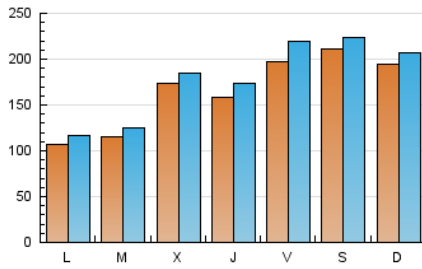

1. Cifras totales y promedios (Nacional)

MES - AÑO	NAVEGADORES UNICOS	VISITAS	PAGINAS
Septiembre - 2019	319.449	532.295	604.684
PROMEDIO DIARIO	16.424	17.743	20.156
PROMEDIO LUNES-VIERNES	14.808	16.159	18.450
PROMEDIO SABADO-DOMINGO	20.195	21.440	24.137
PAGINAS / VISITAS	1,14		
DURACION MEDIA VISITAS	0:00:29		
DURACION MEDIA PAGINAS	0:03:30		

2. Secciones (Nacional)

	PAGINAS	%
HOME	4.311	0.71 %
RESTO	600.373	99.29 %

3. Por día del mes (Nacional)

Día	N. únicos	Visitas	Páginas	Día	N. únicos	Visitas	Páginas	Día	N. únicos	Visitas	Páginas
1	8.496	9.411	10.858	11	6.565	7.137	8.127	21	24.566	26.442	30.187
2	7.234	8.195	9.407	12	3.479	3.850	4.589	22	16.964	18.192	20.790
3	11.275	12.197	13.677	13	9.056	10.985	13.248	23	8.931	9.556	10.898
4	9.768	10.863	12.237	14	12.917	14.159	16.632	24	7.465	8.220	9.249
5	5.766	6.394	7.982	15	25.814	27.434	30.994	25	22.095	23.618	26.896
6	9.854	10.725	13.427	16	18.670	19.991	22.663	26	38.754	41.696	46.193
7	6.316	6.904	8.623	17	13.157	14.415	16.522	27	24.550	26.434	29.665
8	14.467	15.877	18.729	18	31.190	32.533	36.158	28	40.596	42.066	45.285
9	11.733	13.293	15.442	19	15.476	17.243	19.917	29	31.615	32.472	35.135
10	14.012	14.992	16.905	20	35.250	39.695	45.806	30	6.689	7.306	8.443

4. Gráficas (Nacional)

4.1 Por día de la semana (promedio)

N. únicos / Visitas (x 100)

Páginas (x 100)

4.2 Por franja horaria (promedio)

Visitas (x 1000)

Páginas (x 1000)

4.3 Por meses