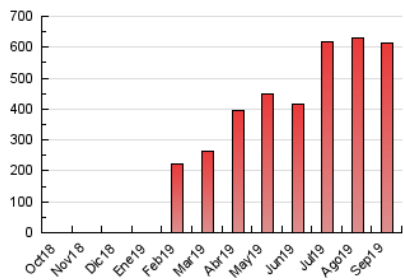

Páginas (x 1000)