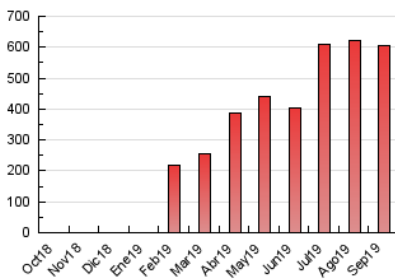

Páginas (x 1000)