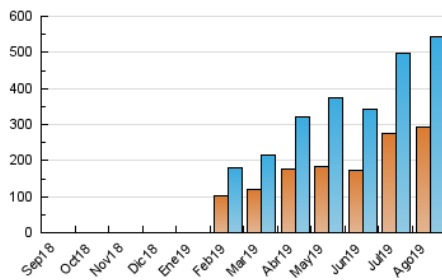

4.3 Por meses

N. únicos / Visitas (x 1000)