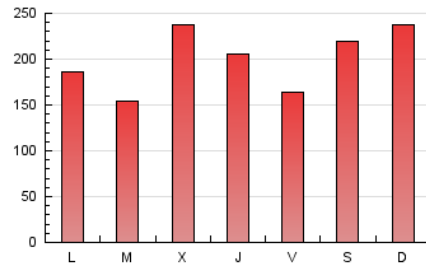

1. Cifras totales y promedios (Nacional)

MES - AÑO	NAVEGADORES UNICOS	VISITAS	PAGINAS
Agosto - 2019	294.612	544.433	619.750
PROMEDIO DIARIO	16.182	17.562	19.992
PROMEDIO LUNES-VIERNES	15.332	16.618	18.859
PROMEDIO SABADO-DOMINGO	18.259	19.871	22.762
PAGINAS / VISITAS	1,14		
DURACION MEDIA VISITAS	0:00:30		
DURACION MEDIA PAGINAS	0:03:37		

2. Secciones (Nacional)

	PAGINAS	%
HOME	3.608	0.58 %
RESTO	616.142	99.42 %

3. Por día del mes (Nacional)

Día	N. únicos	Visitas	Páginas	Día	N. únicos	Visitas	Páginas	Día	N. únicos	Visitas	Páginas
1	20.687	22.294	24.700	11	43.226	45.502	51.025	21	5.291	5.727	6.548
2	23.553	26.363	30.038	12	15.413	16.308	18.275	22	12.346	14.184	16.445
3	12.671	14.004	16.035	13	16.895	18.545	21.101	23	7.920	8.525	9.800
4	11.311	12.472	14.221	14	24.273	26.440	30.223	24	9.690	10.705	12.575
5	17.394	18.822	21.166	15	14.715	15.550	17.650	25	9.273	10.074	11.663
6	12.202	13.217	14.894	16	8.042	8.934	10.305	26	12.754	14.227	16.333
7	32.786	35.672	41.751	17	8.811	9.807	11.227	27	14.743	15.691	17.457
8	30.777	31.987	35.442	18	14.153	15.716	18.105	28	13.947	14.810	16.430
9	16.865	18.652	21.553	19	15.516	16.482	18.402	29	6.822	7.346	8.302
10	46.199	50.564	58.327	20	6.407	7.084	8.099	30	7.960	8.736	9.976
								31	9.000	9.993	11.682

4. Gráficas (Nacional)

4.1 Por día de la semana (promedio)

N. únicos / Visitas (x 100)

Páginas (x 100)

4.2 Por franja horaria (promedio)

Visitas (x 1000)

Páginas (x 1000)

4.3 Por meses