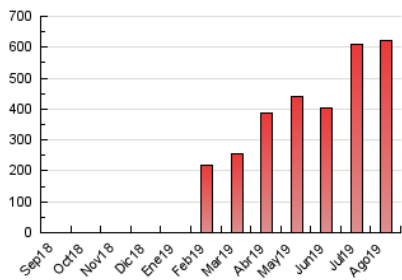

Páginas (x 1000)