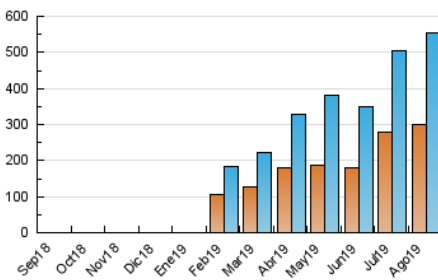

4.3 Por meses

N. únicos / Visitas (x 1000)