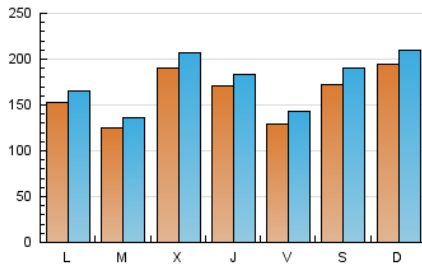

1. Cifras totales y promedios (Nacional)

MES - AÑO	NAVEGADORES UNICOS	VISITAS	PAGINAS
Agosto - 2019	294.612	544.433	619.750
PROMEDIO DIARIO	16.182	17.562	19.992
PROMEDIO LUNES-VIERNES	15.332	16.618	18.859
PROMEDIO SABADO-DOMINGO	18.259	19.871	22.762
PAGINAS / VISITAS	1,14		
DURACION MEDIA VISITAS	0:00:30		
DURACION MEDIA PAGINAS	0:03:37		

2. Secciones (Nacional)

	PAGINAS	%
HOME	3.608	0.58 %
RESTO	616.142	99.42 %

3. Por día del mes (Nacional)

Día	N. únicos	Visitas	Páginas	Día	N. únicos	Visitas	Páginas	Día	N. únicos	Visitas	Páginas
1	20.687	22.294	24.700	11	43.226	45.502	51.025	21	5.291	5.727	6.548
2	23.553	26.363	30.038	12	15.413	16.308	18.275	22	12.346	14.184	16.445
3	12.671	14.004	16.035	13	16.895	18.545	21.101	23	7.920	8.525	9.800
4	11.311	12.472	14.221	14	24.273	26.440	30.223	24	9.690	10.705	12.575
5	17.394	18.822	21.166	15	14.715	15.550	17.650	25	9.273	10.074	11.663
6	12.202	13.217	14.894	16	8.042	8.934	10.305	26	12.754	14.227	16.333
7	32.786	35.672	41.751	17	8.811	9.807	11.227	27	14.743	15.691	17.457
8	30.777	31.987	35.442	18	14.153	15.716	18.105	28	13.947	14.810	16.430
9	16.865	18.652	21.553	19	15.516	16.482	18.402	29	6.822	7.346	8.302
10	46.199	50.564	58.327	20	6.407	7.084	8.099	30	7.960	8.736	9.976
								31	9.000	9.993	11.682

4. Gráficas (Nacional)

4.1 Por día de la semana (promedio)

N. únicos / Visitas (x 100)

Páginas (x 100)

4.2 Por franja horaria (promedio)

Visitas (x 1000)

Páginas (x 1000)

4.3 Por meses