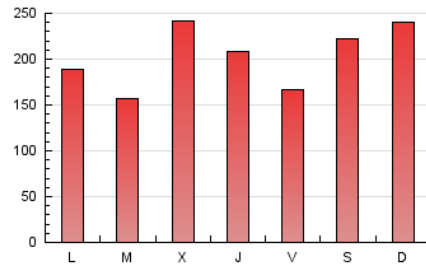

Sub-Clasificación: Noticias globales y actualidad

1. Cifras totales y promedios (Nacional e Internacional)

MES - AÑO	NAVEGADORES UNICOS	VISITAS	PAGINAS
Agosto - 2019	301.383	553.569	629.933
PROMEDIO DIARIO	16.461	17.857	20.320
PROMEDIO LUNES-VIERNES	15.624	16.922	19.196
PROMEDIO SABADO-DOMINGO	18.507	20.143	23.069
PAGINAS / VISITAS	1,14		
DURACION MEDIA VISITAS	0:00:30		
DURACION MEDIA PAGINAS	0:03:37		

2. Secciones (Nacional e Internacional)

	PAGINAS	%
HOME	3.663	0.58 %
RESTO	626.270	99.42 %

3. Por día del mes (Nacional e Internacional)

Día	N. únicos	Visitas	Páginas	Día	N. únicos	Visitas	Páginas	Día	N. únicos	Visitas	Páginas
1	20.940	22.565	24.985	11	43.576	45.942	51.525	21	5.467	5.910	6.745
2	23.779	26.637	30.337	12	15.731	16.645	18.649	22	12.633	14.439	16.735
3	12.848	14.221	16.279	13	17.259	18.905	21.503	23	8.151	8.767	10.077
4	11.477	12.658	14.423	14	24.600	26.778	30.597	24	9.914	10.938	12.865
5	17.667	19.084	21.442	15	14.988	15.819	17.956	25	9.462	10.249	11.849
6	12.367	13.467	15.165	16	8.264	9.169	10.562	26	13.009	14.427	16.553
7	33.464	36.434	42.602	17	9.028	10.036	11.485	27	14.925	15.911	17.709
8	31.467	32.661	36.193	18	14.382	15.996	18.415	28	14.174	15.027	16.663
9	17.203	18.982	21.948	19	15.959	16.956	18.927	29	6.936	7.468	8.442
10	46.676	51.023	58.843	20	6.616	7.306	8.340	30	8.127	8.929	10.183
								31	9.203	10.220	11.936

4. Gráficas (Nacional e Internacional)

4.1 Por día de la semana (promedio)

N. únicos / Visitas (x 100)

Páginas (x 100)

4.2 Por franja horaria (promedio)

Visitas (x 1000)

Páginas (x 1000)

4.3 Por meses