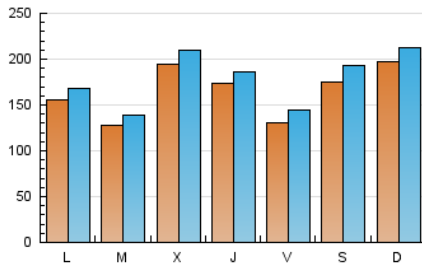

Sub-Clasificación: Noticias globales y actualidad

1. Cifras totales y promedios (Nacional e Internacional)

MES - AÑO	NAVEGADORES UNICOS	VISITAS	PAGINAS
Agosto - 2019	301.383	553.569	629.933
PROMEDIO DIARIO	16.461	17.857	20.320
PROMEDIO LUNES-VIERNES	15.624	16.922	19.196
PROMEDIO SABADO-DOMINGO	18.507	20.143	23.069
PAGINAS / VISITAS	1,14		
DURACION MEDIA VISITAS	0:00:30		
DURACION MEDIA PAGINAS	0:03:37		

2. Secciones (Nacional e Internacional)

	PAGINAS	%
HOME	3.663	0.58 %
RESTO	626.270	99.42 %

3. Por día del mes (Nacional e Internacional)

Día	N. únicos	Visitas	Páginas	Día	N. únicos	Visitas	Páginas	Día	N. únicos	Visitas	Páginas
1	20.940	22.565	24.985	11	43.576	45.942	51.525	21	5.467	5.910	6.745
2	23.779	26.637	30.337	12	15.731	16.645	18.649	22	12.633	14.439	16.735
3	12.848	14.221	16.279	13	17.259	18.905	21.503	23	8.151	8.767	10.077
4	11.477	12.658	14.423	14	24.600	26.778	30.597	24	9.914	10.938	12.865
5	17.667	19.084	21.442	15	14.988	15.819	17.956	25	9.462	10.249	11.849
6	12.367	13.467	15.165	16	8.264	9.169	10.562	26	13.009	14.427	16.553
7	33.464	36.434	42.602	17	9.028	10.036	11.485	27	14.925	15.911	17.709
8	31.467	32.661	36.193	18	14.382	15.996	18.415	28	14.174	15.027	16.663
9	17.203	18.982	21.948	19	15.959	16.956	18.927	29	6.936	7.468	8.442
10	46.676	51.023	58.843	20	6.616	7.306	8.340	30	8.127	8.929	10.183
								31	9.203	10.220	11.936

4. Gráficas (Nacional e Internacional)

4.1 Por día de la semana (promedio)

N. únicos / Visitas (x 100)

Páginas (x 100)

4.2 Por franja horaria (promedio)

Visitas (x 1000)

Páginas (x 1000)

4.3 Por meses