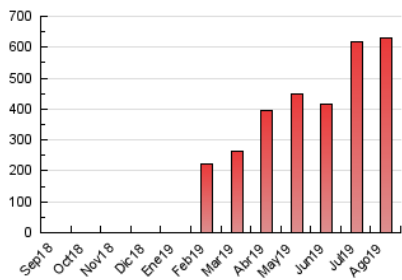

Páginas (x 1000)