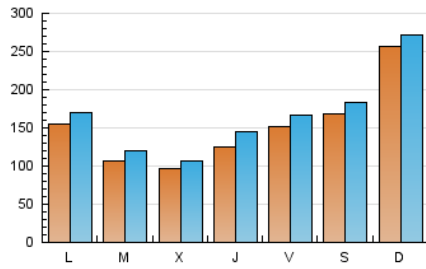

4. Gráficas (Nacional e Internacional)

4.1 Por día de la semana (promedio)

N. únicos / Visitas (x 100)