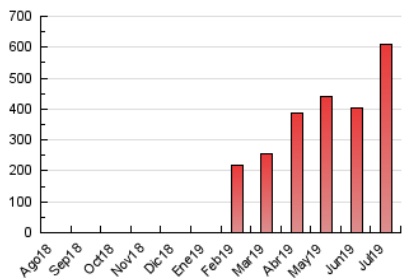

#### 3. Por día del mes (Nacional)

Día	N. únicos	Visitas	Páginas	Día	N. únicos	Visitas	Páginas	Día	N. únicos	Visitas	Páginas
1	6.671	7.337	8.478	11	23.452	28.290	37.177	21	66.653	69.063	83.259
2	5.420	6.013	6.987	12	21.325	23.195	28.857	22	25.959	27.804	34.225
3	7.713	8.513	9.934	13	13.933	15.998	19.548	23	13.826	16.177	20.455
4	6.187	6.967	8.156	14	13.670	15.152	18.695	24	12.326	14.033	17.748
5	12.592	14.486	18.649	15	14.471	16.269	19.500	25	10.067	11.736	14.571
6	11.055	12.146	15.868	16	8.173	9.129	10.900	26	18.405	20.199	24.987
7	12.752	14.182	18.111	17	8.480	9.348	11.252	27	10.341	11.118	12.915
8	13.910	15.849	19.812	18	9.395	10.093	12.228	28	8.004	8.492	9.732
9	8.921	9.936	12.702	19	7.332	7.926	9.561	29	14.995	16.561	18.757
10	7.618	8.404	10.405	20	30.703	32.650	39.965	30	16.045	17.976	20.635
								31	11.213	11.973	13.740

##### 4.1 Por día de la semana (promedio)

N. únicos / Visitas (x 100)

Páginas (x 100)

##### 4.2 Por franja horaria (promedio)

Visitas (x 1000)

Páginas (x 1000)

##### 4.3 Por meses

N. únicos / Visitas (x 1000)

Páginas (x 1000)