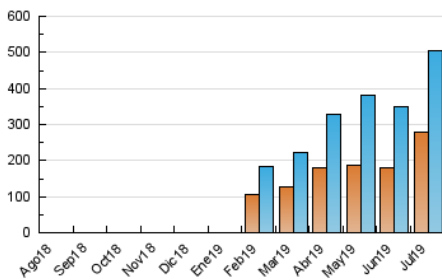

### 3. Por día del mes (Nacional e Internacional)

Día	N. únicos	Visitas	Páginas	Día	N. únicos	Visitas	Páginas	Día	N. únicos	Visitas	Páginas
1	6.892	7.567	8.750	11	23.760	28.639	37.606	21	67.592	70.002	84.431
2	5.583	6.183	7.171	12	21.629	23.539	29.281	22	26.578	28.433	34.998
3	7.910	8.713	10.152	13	14.173	16.226	19.802	23	14.046	16.452	20.812
4	6.334	7.140	8.345	14	13.907	15.360	18.943	24	12.601	14.308	18.095
5	12.771	14.705	18.917	15	14.699	16.506	19.777	25	10.284	11.967	14.836
6	11.251	12.366	16.149	16	8.332	9.316	11.114	26	18.714	20.512	25.351
7	13.005	14.408	18.372	17	8.639	9.525	11.458	27	10.516	11.308	13.125
8	14.103	16.071	20.081	18	9.654	10.369	12.561	28	8.142	8.631	9.888
9	9.094	10.118	12.922	19	7.548	8.165	9.834	29	15.244	16.833	19.064
10	7.747	8.553	10.580	20	31.088	33.111	40.531	30	16.328	18.231	20.914
								31	11.495	12.249	14.056

4. Gráficas (Nacional e Internacional)

4.1 Por día de la semana (promedio)

N. únicos / Visitas (x 100)

Páginas (x 100)

4.2 Por franja horaria (promedio)

Visitas (x 1000)

Páginas (x 1000)

4.3 Por meses

N. únicos / Visitas (x 1000)

Páginas (x 1000)