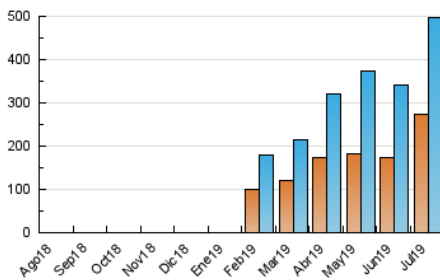

#### 3. Por día del mes (Nacional)

Día	N. únicos	Visitas	Páginas	Día	N. únicos	Visitas	Páginas	Día	N. únicos	Visitas	Páginas
1	6.671	7.337	8.478	11	23.452	28.290	37.177	21	66.653	69.063	83.259
2	5.420	6.013	6.987	12	21.325	23.195	28.857	22	25.959	27.804	34.225
3	7.713	8.513	9.934	13	13.933	15.998	19.548	23	13.826	16.177	20.455
4	6.187	6.967	8.156	14	13.670	15.152	18.695	24	12.326	14.033	17.748
5	12.592	14.486	18.649	15	14.471	16.269	19.500	25	10.067	11.736	14.571
6	11.055	12.146	15.868	16	8.173	9.129	10.900	26	18.405	20.199	24.987
7	12.752	14.182	18.111	17	8.480	9.348	11.252	27	10.341	11.118	12.915
8	13.910	15.849	19.812	18	9.395	10.093	12.228	28	8.004	8.492	9.732
9	8.921	9.936	12.702	19	7.332	7.926	9.561	29	14.995	16.561	18.757
10	7.618	8.404	10.405	20	30.703	32.650	39.965	30	16.045	17.976	20.635
								31	11.213	11.973	13.740

##### 4.1 Por día de la semana (promedio)

N. únicos / Visitas (x 100)

Páginas (x 100)

##### 4.2 Por franja horaria (promedio)

Visitas (x 1000)

Páginas (x 1000)

##### 4.3 Por meses

N. únicos / Visitas (x 1000)

Páginas (x 1000)