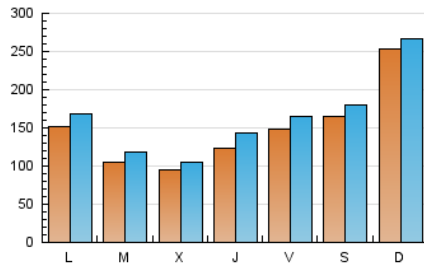

4. Gráficas (Nacional)

4.1 Por día de la semana (promedio)

N. únicos / Visitas (x 100)