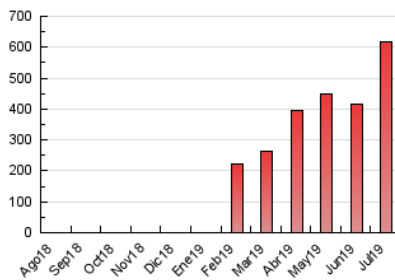

### 3. Por día del mes (Nacional e Internacional)

Día	N. únicos	Visitas	Páginas	Día	N. únicos	Visitas	Páginas	Día	N. únicos	Visitas	Páginas
1	6.892	7.567	8.750	11	23.760	28.639	37.606	21	67.592	70.002	84.431
2	5.583	6.183	7.171	12	21.629	23.539	29.281	22	26.578	28.433	34.998
3	7.910	8.713	10.152	13	14.173	16.226	19.802	23	14.046	16.452	20.812
4	6.334	7.140	8.345	14	13.907	15.360	18.943	24	12.601	14.308	18.095
5	12.771	14.705	18.917	15	14.699	16.506	19.777	25	10.284	11.967	14.836
6	11.251	12.366	16.149	16	8.332	9.316	11.114	26	18.714	20.512	25.351
7	13.005	14.408	18.372	17	8.639	9.525	11.458	27	10.516	11.308	13.125
8	14.103	16.071	20.081	18	9.654	10.369	12.561	28	8.142	8.631	9.888
9	9.094	10.118	12.922	19	7.548	8.165	9.834	29	15.244	16.833	19.064
10	7.747	8.553	10.580	20	31.088	33.111	40.531	30	16.328	18.231	20.914
								31	11.495	12.249	14.056

4. Gráficas (Nacional e Internacional)

4.1 Por día de la semana (promedio)

N. únicos / Visitas (x 100)

Páginas (x 100)

4.2 Por franja horaria (promedio)

Visitas (x 1000)

Páginas (x 1000)

4.3 Por meses

N. únicos / Visitas (x 1000)

Páginas (x 1000)