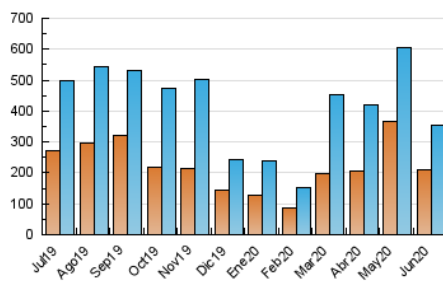

4.3 Por meses

N. únicos / Visitas (x 1000)