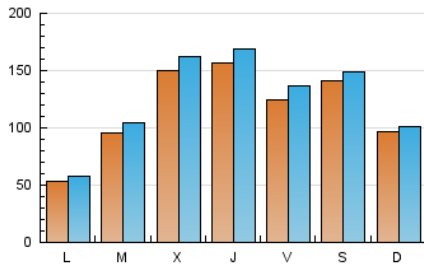

Sub-Clasificación: Noticias globales y actualidad

1. Cifras totales y promedios (Nacional e Internacional)

MES - AÑO	NAVEGADORES UNICOS	VISITAS	PAGINAS
Junio - 2020	223.637	368.263	534.869
PROMEDIO DIARIO	11.403	12.275	17.829
PROMEDIO LUNES-VIERNES	11.223	12.184	18.021
PROMEDIO SABADO-DOMINGO	11.898	12.526	17.300
PAGINAS / VISITAS	1,45		
DURACION MEDIA VISITAS	0:00:40		
DURACION MEDIA PAGINAS	0:01:28		

2. Secciones (Nacional e Internacional)

	PAGINAS	%
HOME	10.898	2.04 %
RESTO	523.971	97.96 %

3. Por día del mes (Nacional e Internacional)

Día	N. únicos	Visitas	Páginas	Día	N. únicos	Visitas	Páginas	Día	N. únicos	Visitas	Páginas
1	6.598	7.356	9.012	11	14.018	15.443	18.593	21	18.215	18.798	21.384
2	22.889	25.435	33.082	12	13.613	15.312	18.769	22	4.808	5.116	6.827
3	11.160	12.178	15.298	13	9.723	10.260	12.275	23	9.618	10.459	13.912
4	9.335	9.911	11.846	14	8.275	8.645	10.469	24	26.278	28.546	61.632
5	5.026	5.274	6.576	15	5.806	6.133	7.317	25	21.315	23.457	47.153
6	2.797	2.934	3.622	16	7.108	7.534	8.979	26	19.266	21.282	43.664
7	3.507	3.708	4.674	17	10.993	11.989	14.333	27	12.725	13.955	30.012
8	4.867	5.415	6.833	18	17.956	18.821	22.507	28	8.808	9.387	16.734
9	3.928	4.144	4.963	19	11.885	12.596	15.331	29	4.688	4.958	8.977
10	11.639	12.325	14.747	20	31.133	32.520	39.228	30	4.106	4.372	6.120

4. Gráficas (Nacional e Internacional)

4.1 Por día de la semana (promedio)

N. únicos / Visitas (x 100)

Páginas (x 100)

4.2 Por franja horaria (promedio)

Visitas (x 1000)

Páginas (x 1000)

4.3 Por meses