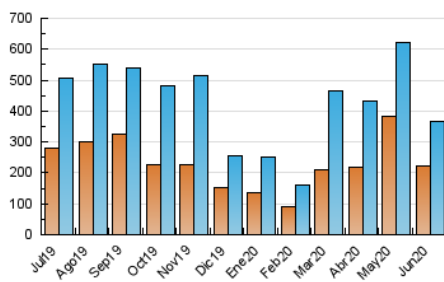

4.3 Por meses

N. únicos / Visitas (x 1000)