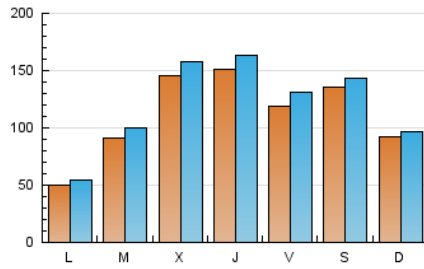

1. Cifras totales y promedios (Nacional)

MES - AÑO	NAVEGADORES UNICOS	VISITAS	PAGINAS
Junio - 2020	209.346	353.986	517.044
PROMEDIO DIARIO	10.941	11.800	17.235
PROMEDIO LUNES-VIERNES	10.777	11.728	17.450
PROMEDIO SABADO-DOMINGO	11.391	11.996	16.642
PAGINAS / VISITAS	1,46		
DURACION MEDIA VISITAS	0:00:40		
DURACION MEDIA PAGINAS	0:01:28		

2. Secciones (Nacional)

	PAGINAS	%
HOME	10.695	2.07 %
RESTO	506.349	97.93 %

3. Por día del mes (Nacional)

Día	N. únicos	Visitas	Páginas	Día	N. únicos	Visitas	Páginas	Día	N. únicos	Visitas	Páginas
1	6.320	7.068	8.682	11	13.165	14.560	17.593	21	17.822	18.417	20.958
2	22.137	24.745	32.240	12	12.735	14.442	17.733	22	4.550	4.849	6.484
3	10.640	11.610	14.660	13	8.536	9.014	10.780	23	9.301	10.142	13.464
4	8.904	9.468	11.346	14	7.223	7.595	9.180	24	25.844	28.041	60.865
5	4.685	4.924	6.155	15	5.199	5.518	6.580	25	20.871	22.980	46.408
6	2.604	2.735	3.406	16	6.430	6.849	8.167	26	18.763	20.760	42.837
7	3.320	3.516	4.458	17	10.294	11.267	13.483	27	12.353	13.545	29.365
8	4.650	5.195	6.575	18	17.554	18.437	22.063	28	8.575	9.133	16.353
9	3.735	3.948	4.738	19	11.499	12.211	14.903	29	4.505	4.770	8.655
10	11.411	12.064	14.449	20	30.696	32.013	38.634	30	3.909	4.170	5.830

4. Gráficas (Nacional)

4.1 Por día de la semana (promedio)

N. únicos / Visitas (x 100)

Páginas (x 100)

4.2 Por franja horaria (promedio)

Visitas (x 1000)

Páginas (x 1000)

4.3 Por meses