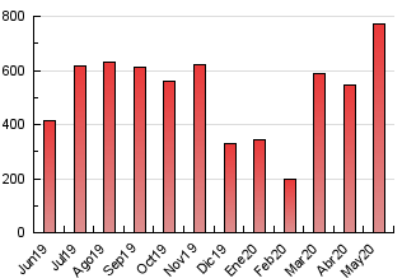

Páginas (x 1000)