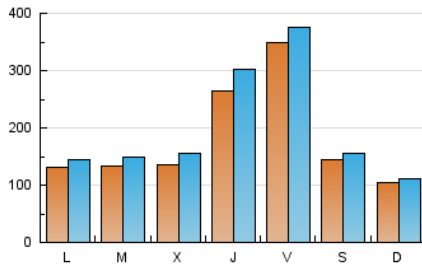

Sub-Clasificación: Noticias globales y actualidad

1. Cifras totales y promedios (Nacional e Internacional)

MES - AÑO	NAVEGADORES UNICOS	VISITAS	PAGINAS
Mayo - 2020	382.005	621.776	773.975
PROMEDIO DIARIO	18.235	20.057	24.967
PROMEDIO LUNES-VIERNES	20.967	23.286	29.134
PROMEDIO SABADO-DOMINGO	12.498	13.277	16.217
PAGINAS / VISITAS	1,24		
DURACION MEDIA VISITAS	0:00:37		
DURACION MEDIA PAGINAS	0:02:30		

2. Secciones (Nacional e Internacional)

	PAGINAS	%
HOME	24.359	3.15 %
RESTO	749.616	96.85 %

3. Por día del mes (Nacional e Internacional)

Día	N. únicos	Visitas	Páginas	Día	N. únicos	Visitas	Páginas	Día	N. únicos	Visitas	Páginas
1	17.187	17.874	21.425	11	27.804	30.451	37.828	21	9.150	9.833	12.247
2	9.971	10.384	12.331	12	27.681	31.430	40.012	22	14.225	15.720	19.620
3	6.592	7.063	8.445	13	22.238	25.979	33.221	23	9.876	10.654	13.008
4	10.507	11.569	14.549	14	33.590	41.626	54.713	24	14.212	15.087	18.300
5	8.849	9.785	12.599	15	24.842	28.513	37.463	25	4.993	5.302	6.571
6	9.299	10.576	13.516	16	19.341	21.274	27.236	26	6.234	6.672	8.448
7	50.339	56.213	71.146	17	10.286	10.838	13.450	27	12.877	13.976	17.897
8	107.027	114.505	136.499	18	9.285	10.590	13.235	28	12.682	13.592	17.306
9	23.788	25.225	30.617	19	10.711	12.084	15.261	29	10.608	11.435	14.247
10	13.839	14.454	17.544	20	10.171	11.280	14.002	30	9.361	9.762	11.635
								31	7.718	8.030	9.604

4. Gráficas (Nacional e Internacional)

4.1 Por día de la semana (promedio)

N. únicos / Visitas (x 100)

Páginas (x 100)

4.2 Por franja horaria (promedio)

Visitas (x 1000)

Páginas (x 1000)

4.3 Por meses