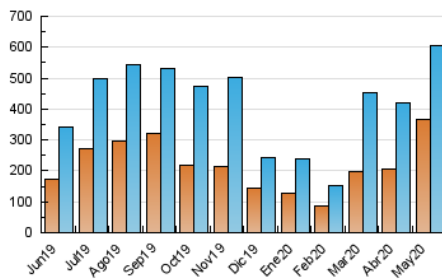

4.3 Por meses

N. únicos / Visitas (x 1000)