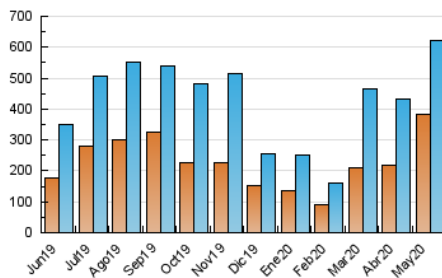

4.3 Por meses

N. únicos / Visitas (x 1000)