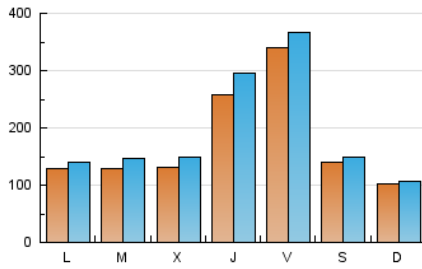

1. Cifras totales y promedios (Nacional)

MES - AÑO	NAVEGADORES UNICOS	VISITAS	PAGINAS
Mayo - 2020	365.435	605.204	754.816
PROMEDIO DIARIO	17.719	19.523	24.349
PROMEDIO LUNES-VIERNES	20.389	22.688	28.441
PROMEDIO SABADO-DOMINGO	12.111	12.876	15.756
PAGINAS / VISITAS	1,25		
DURACION MEDIA VISITAS	0:00:37		
DURACION MEDIA PAGINAS	0:02:31		

2. Secciones (Nacional)

	PAGINAS	%
HOME	23.909	3.17 %
RESTO	730.907	96.83 %

3. Por día del mes (Nacional)

Día	N. únicos	Visitas	Páginas	Día	N. únicos	Visitas	Páginas	Día	N. únicos	Visitas	Páginas
1	16.751	17.394	20.855	11	27.226	29.864	37.149	21	8.784	9.441	11.820
2	9.602	10.006	11.887	12	27.080	30.825	39.320	22	13.851	15.333	19.185
3	6.332	6.794	8.132	13	21.755	25.486	32.643	23	9.475	10.273	12.599
4	10.247	11.274	14.199	14	32.582	40.522	53.408	24	13.964	14.840	18.015
5	8.541	9.451	12.222	15	23.964	27.637	36.471	25	4.792	5.096	6.317
6	8.874	10.158	13.045	16	18.763	20.662	26.515	26	5.904	6.363	8.078
7	49.398	55.304	70.094	17	9.892	10.403	12.946	27	12.279	13.345	17.144
8	104.776	112.155	133.771	18	8.878	10.195	12.778	28	12.157	13.005	16.597
9	23.200	24.558	29.845	19	10.352	11.701	14.830	29	10.171	10.997	13.750
10	13.402	14.022	17.048	20	9.814	10.897	13.576	30	8.993	9.417	11.254
								31	7.483	7.786	9.323

4. Gráficas (Nacional)

4.1 Por día de la semana (promedio)

N. únicos / Visitas (x 100)

Páginas (x 100)

4.2 Por franja horaria (promedio)

Visitas (x 1000)

Páginas (x 1000)

4.3 Por meses