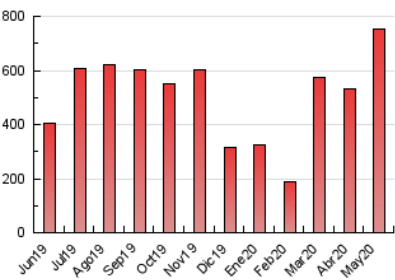

Páginas (x 1000)