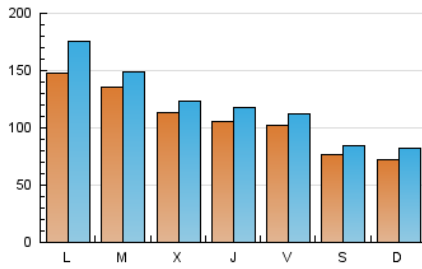

1. Cifras totales y promedios (Nacional)

MES - AÑO	NAVEGADORES UNICOS	VISITAS	PAGINAS
Mayo - 2019	181.790	373.783	440.142
PROMEDIO DIARIO	10.759	12.058	14.198
PROMEDIO LUNES-VIERNES	11.921	13.343	15.645
PROMEDIO SABADO-DOMINGO	7.418	8.361	10.039
PAGINAS / VISITAS	1,18		
DURACION MEDIA VISITAS	0:00:41		
DURACION MEDIA PAGINAS	0:03:50		

2. Secciones (Nacional)

	PAGINAS	%
HOME	6.949	1.58 %
RESTO	433.193	98.42 %

3. Por día del mes (Nacional)

Día	N. únicos	Visitas	Páginas	Día	N. únicos	Visitas	Páginas	Día	N. únicos	Visitas	Páginas
1	10.936	11.482	13.062	11	8.592	9.267	10.877	21	8.646	9.424	10.928
2	9.579	10.212	11.536	12	4.850	5.291	6.447	22	9.696	10.525	12.156
3	12.641	13.716	15.795	13	12.035	13.274	15.147	23	11.233	12.848	15.519
4	7.589	8.414	10.090	14	15.235	16.169	18.374	24	11.883	13.189	15.358
5	6.559	7.057	8.352	15	9.546	10.658	12.062	25	7.848	8.743	10.475
6	4.591	4.985	5.934	16	9.294	10.556	12.308	26	11.079	13.855	17.378
7	7.159	7.751	8.827	17	7.810	8.348	9.563	27	31.583	39.279	49.393
8	12.492	13.587	15.419	18	6.595	7.448	8.776	28	23.145	26.413	31.383
9	12.473	14.043	16.405	19	6.228	6.811	7.917	29	14.034	15.528	18.326
10	10.547	11.988	13.988	20	11.095	12.761	15.092	30	10.361	11.198	12.891
								31	8.160	8.963	10.364

4. Gráficas (Nacional)

4.1 Por día de la semana (promedio)

N. únicos / Visitas (x 100)

Páginas (x 100)

4.2 Por franja horaria (promedio)

Visitas (x 1000)

Páginas (x 1000)

4.3 Por meses