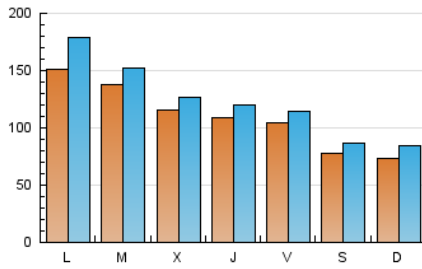

1. Cifras totales y promedios (Nacional e Internacional)

MES - AÑO	NAVEGADORES UNICOS	VISITAS	PAGINAS
Mayo - 2019	187.395	381.064	448.359
PROMEDIO DIARIO	10.988	12.292	14.463
PROMEDIO LUNES-VIERNES	12.174	13.599	15.934
PROMEDIO SABADO-DOMINGO	7.579	8.535	10.236
PAGINAS / VISITAS	1,18		
DURACION MEDIA VISITAS	0:00:41		
DURACION MEDIA PAGINAS	0:03:50		

2. Secciones (Nacional e Internacional)

	PAGINAS	%
HOME	7.039	1.57 %
RESTO	441.320	98.43 %

3. Por día del mes (Nacional e Internacional)

Día	N. únicos	Visitas	Páginas	Día	N. únicos	Visitas	Páginas	Día	N. únicos	Visitas	Páginas
1	11.172	11.709	13.305	11	8.758	9.442	11.077	21	8.850	9.641	11.167
2	9.832	10.442	11.797	12	4.967	5.413	6.588	22	9.930	10.767	12.421
3	12.832	13.938	16.035	13	12.276	13.510	15.409	23	11.465	13.102	15.812
4	7.747	8.589	10.287	14	15.551	16.459	18.683	24	12.067	13.389	15.583
5	6.757	7.264	8.575	15	9.741	10.842	12.273	25	7.973	8.884	10.649
6	4.761	5.161	6.129	16	9.486	10.722	12.489	26	11.327	14.132	17.691
7	7.327	7.917	9.008	17	7.988	8.523	9.754	27	32.186	39.908	50.195
8	12.736	13.849	15.710	18	6.716	7.575	8.915	28	23.516	26.792	31.828
9	12.804	14.372	16.771	19	6.384	6.977	8.105	29	14.410	15.904	18.749
10	10.767	12.220	14.246	20	11.299	12.955	15.297	30	10.661	11.501	13.222
								31	8.343	9.165	10.589

4. Gráficas (Nacional e Internacional)

4.1 Por día de la semana (promedio)

N. únicos / Visitas (x 100)

Páginas (x 100)

4.2 Por franja horaria (promedio)

Visitas (x 1000)

Páginas (x 1000)

4.3 Por meses