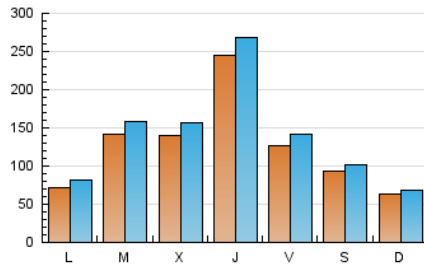

Sub-Clasificación: Noticias globales y actualidad

1. Cifras totales y promedios (Nacional e Internacional)

MES - AÑO	NAVEGADORES UNICOS	VISITAS	PAGINAS
Abril - 2020	219.105	433.020	544.735
PROMEDIO DIARIO	13.084	14.434	18.158
PROMEDIO LUNES-VIERNES	14.985	16.604	20.816
PROMEDIO SABADO-DOMINGO	7.857	8.466	10.848
PAGINAS / VISITAS	1,26		
DURACION MEDIA VISITAS	0:00:38		
DURACION MEDIA PAGINAS	0:02:29		

2. Secciones (Nacional e Internacional)

	PAGINAS	%
HOME	20.247	3.72 %
RESTO	524.488	96.28 %

3. Por día del mes (Nacional e Internacional)

Día	N. únicos	Visitas	Páginas	Día	N. únicos	Visitas	Páginas	Día	N. únicos	Visitas	Páginas
1	15.065	16.935	20.772	11	14.676	16.055	20.331	21	15.205	16.235	20.125
2	37.147	41.433	51.528	12	7.255	7.755	9.868	22	16.028	17.318	21.606
3	13.000	14.360	18.463	13	7.042	8.060	10.529	23	16.052	17.202	21.066
4	6.486	7.047	9.271	14	17.449	20.276	26.173	24	7.865	8.856	11.848
5	6.243	6.795	8.810	15	8.950	10.043	12.953	25	3.969	4.287	5.895
6	5.765	6.630	8.906	16	31.910	34.938	42.313	26	6.322	6.891	8.688
7	10.526	11.967	15.139	17	20.255	22.106	27.608	27	9.863	10.948	13.694
8	10.667	12.381	15.513	18	12.496	13.161	16.315	28	13.435	15.091	18.899
9	11.914	13.180	16.438	19	5.412	5.739	7.602	29	19.705	21.948	27.175
10	9.772	11.068	14.422	20	6.180	6.813	8.713	30	25.877	27.502	34.072

4. Gráficas (Nacional e Internacional)

4.1 Por día de la semana (promedio)

N. únicos / Visitas (x 100)

Páginas (x 100)

4.2 Por franja horaria (promedio)

Visitas (x 1000)

Páginas (x 1000)

4.3 Por meses