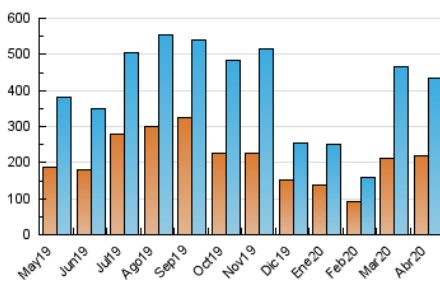

4.3 Por meses

N. únicos / Visitas (x 1000)