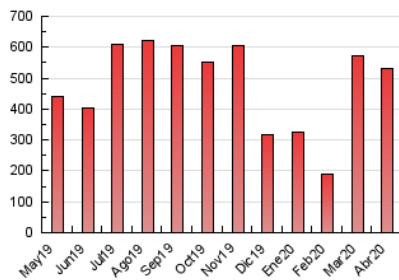

Páginas (x 1000)