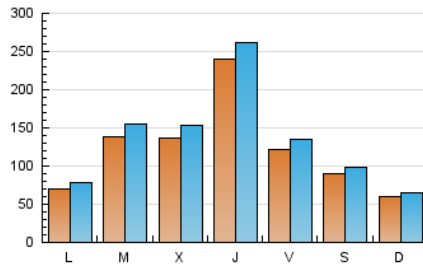

1. Cifras totales y promedios (Nacional)

MES - AÑO	NAVEGADORES UNICOS	VISITAS	PAGINAS
Abril - 2020	207.517	420.403	530.052
PROMEDIO DIARIO	12.679	14.013	17.668
PROMEDIO LUNES-VIERNES	14.539	16.135	20.268
PROMEDIO SABADO-DOMINGO	7.564	8.179	10.519
PAGINAS / VISITAS	1,26		
DURACION MEDIA VISITAS	0:00:39		
DURACION MEDIA PAGINAS	0:02:30		

2. Secciones (Nacional)

	PAGINAS	%
HOME	19.803	3.74 %
RESTO	510.249	96.26 %

3. Por día del mes (Nacional)

Día	N. únicos	Visitas	Páginas	Día	N. únicos	Visitas	Páginas	Día	N. únicos	Visitas	Páginas
1	14.594	16.468	20.238	11	14.338	15.736	19.963	21	14.825	15.815	19.612
2	36.371	40.535	50.441	12	7.025	7.513	9.593	22	15.713	16.980	21.184
3	12.469	13.849	17.843	13	6.818	7.832	10.267	23	15.816	16.938	20.754
4	6.088	6.657	8.816	14	17.108	19.919	25.747	24	7.605	8.597	11.544
5	5.932	6.553	8.534	15	8.590	9.696	12.556	25	3.736	4.050	5.619
6	5.506	6.365	8.619	16	30.864	33.736	40.944	26	6.129	6.698	8.479
7	10.245	11.657	14.777	17	18.841	20.670	25.953	27	9.611	10.670	13.376
8	10.373	12.053	15.133	18	12.052	12.694	15.779	28	13.067	14.717	18.485
9	11.567	12.814	16.024	19	5.211	5.532	7.366	29	19.312	21.551	26.722
10	9.430	10.710	14.003	20	5.946	6.575	8.409	30	25.185	26.823	33.272

4. Gráficas (Nacional)

4.1 Por día de la semana (promedio)

N. únicos / Visitas (x 100)

Páginas (x 100)

4.2 Por franja horaria (promedio)

Visitas (x 1000)

Páginas (x 1000)

4.3 Por meses