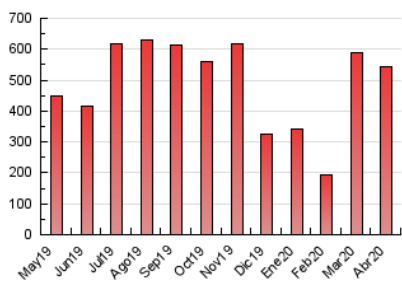

Páginas (x 1000)