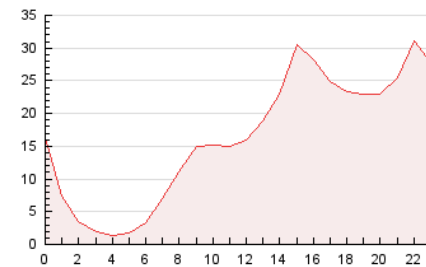

2. Secciones (Nacional e Internacional)

	PAGINAS	%
HOME	12.631	3.21 %
RESTO	381.150	96.79 %

3. Por día del mes (Nacional e Internacional)

Día	N. únicos	Visitas	Páginas	Día	N. únicos	Visitas	Páginas	Día	N. únicos	Visitas	Páginas
1	10.781	12.111	15.008	11	11.189	11.813	13.370	21	4.008	4.393	5.469
2	11.702	12.551	14.850	12	10.654	11.971	14.107	22	9.623	10.839	12.877
3	14.786	16.610	19.355	13	11.435	12.228	13.824	23	7.866	8.739	10.346
4	8.526	9.528	11.322	14	10.187	10.818	12.422	24	8.563	9.649	11.797
5	7.193	7.989	9.558	15	7.667	8.567	10.622	25	13.716	15.696	18.700
6	6.320	6.920	8.289	16	18.883	20.149	22.757	26	12.200	13.176	15.393
7	6.694	7.350	8.903	17	9.356	10.238	11.930	27	9.694	10.528	12.468
8	11.528	13.474	16.888	18	7.980	9.061	11.201	28	7.983	9.274	11.937
9	12.098	13.623	16.283	19	7.193	8.185	10.194	29	11.469	12.815	18.970
10	12.083	13.345	15.627	20	5.312	5.821	7.189	30	9.310	9.926	12.125

4. Gráficas (Nacional e Internacional)

4.1 Por día de la semana (promedio)

N. únicos / Visitas (x 100)

Páginas (x 100)

4.2 Por franja horaria (promedio)

Visitas (x 1000)

Páginas (x 1000)

4.3 Por meses