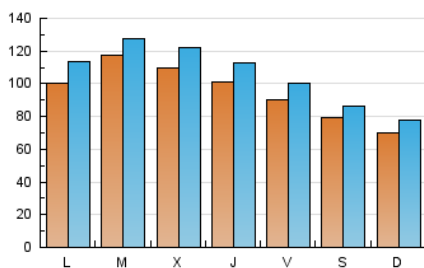

1. Cifras totales y promedios (Nacional)

MES - AÑO	NAVEGADORES UNICOS	VISITAS	PAGINAS
Abril - 2019	174.995	320.308	385.775
PROMEDIO DIARIO	9.645	10.677	12.859
PROMEDIO LUNES-VIERNES	10.426	11.578	13.964
PROMEDIO SABADO-DOMINGO	7.496	8.200	9.820
PAGINAS / VISITAS	1,20		
DURACION MEDIA VISITAS	0:00:43		
DURACION MEDIA PAGINAS	0:03:28		

2. Secciones (Nacional)

	PAGINAS	%
HOME	12.463	3.23 %
RESTO	373.312	96.77 %

3. Por día del mes (Nacional)

Día	N. únicos	Visitas	Páginas	Día	N. únicos	Visitas	Páginas	Día	N. únicos	Visitas	Páginas
1	10.551	11.867	14.745	11	10.881	11.500	13.033	21	3.874	4.253	5.312
2	11.479	12.318	14.593	12	10.358	11.656	13.753	22	9.445	10.634	12.651
3	14.564	16.358	19.080	13	11.116	11.864	13.426	23	7.675	8.550	10.137
4	8.338	9.320	11.092	14	9.883	10.517	12.094	24	8.322	9.413	11.535
5	6.903	7.674	9.211	15	7.442	8.350	10.375	25	13.462	15.396	18.373
6	6.071	6.689	8.021	16	18.668	19.893	22.476	26	11.955	12.955	15.157
7	6.536	7.187	8.719	17	9.099	9.974	11.642	27	9.514	10.345	12.272
8	11.351	13.233	16.610	18	7.798	8.862	10.961	28	7.839	9.110	11.745
9	11.861	13.380	16.010	19	6.945	7.927	9.866	29	11.255	12.564	18.638
10	11.886	13.136	15.394	20	5.134	5.638	6.974	30	9.141	9.745	11.880

4. Gráficas (Nacional)

4.1 Por día de la semana (promedio)

N. únicos / Visitas (x 100)

Páginas (x 100)

4.2 Por franja horaria (promedio)

Visitas (x 1000)

Páginas (x 1000)

4.3 Por meses