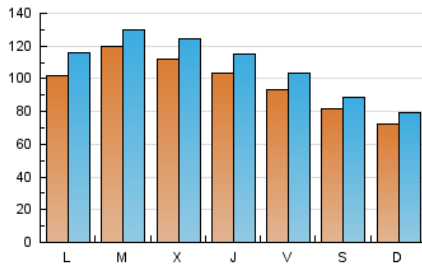

1. Cifras totales y promedios (Nacional e Internacional)

MES - AÑO	NAVEGADORES UNICOS	VISITAS	PAGINAS
Abril - 2019	181.302	327.387	393.781
PROMEDIO DIARIO	9.867	10.913	13.126
PROMEDIO LUNES-VIERNES	10.653	11.821	14.240
PROMEDIO SABADO-DOMINGO	7.704	8.417	10.063
PAGINAS / VISITAS	1,20		
DURACION MEDIA VISITAS	0:00:42		
DURACION MEDIA PAGINAS	0:03:28		

2. Secciones (Nacional e Internacional)

	PAGINAS	%
HOME	12.631	3.21 %
RESTO	381.150	96.79 %

3. Por día del mes (Nacional e Internacional)

Día	N. únicos	Visitas	Páginas	Día	N. únicos	Visitas	Páginas	Día	N. únicos	Visitas	Páginas
1	10.781	12.111	15.008	11	11.189	11.813	13.370	21	4.008	4.393	5.469
2	11.702	12.551	14.850	12	10.654	11.971	14.107	22	9.623	10.839	12.877
3	14.786	16.610	19.355	13	11.435	12.228	13.824	23	7.866	8.739	10.346
4	8.526	9.528	11.322	14	10.187	10.818	12.422	24	8.563	9.649	11.797
5	7.193	7.989	9.558	15	7.667	8.567	10.622	25	13.716	15.696	18.700
6	6.320	6.920	8.289	16	18.883	20.149	22.757	26	12.200	13.176	15.393
7	6.694	7.350	8.903	17	9.356	10.238	11.930	27	9.694	10.528	12.468
8	11.528	13.474	16.888	18	7.980	9.061	11.201	28	7.983	9.274	11.937
9	12.098	13.623	16.283	19	7.193	8.185	10.194	29	11.469	12.815	18.970
10	12.083	13.345	15.627	20	5.312	5.821	7.189	30	9.310	9.926	12.125

4. Gráficas (Nacional e Internacional)

4.1 Por día de la semana (promedio)

N. únicos / Visitas (x 100)

Páginas (x 100)

4.2 Por franja horaria (promedio)

Visitas (x 1000)

Páginas (x 1000)

4.3 Por meses