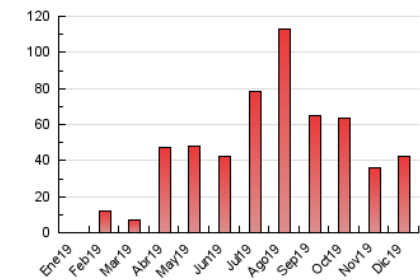

Páginas (x 1000)