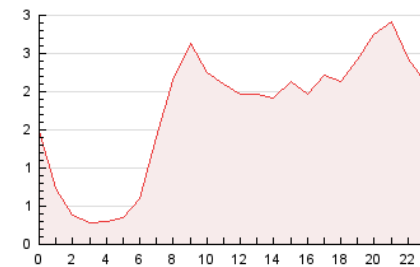

2. Secciones (Nacional)

	PAGINAS	%
HOME	1.243	2.91 %
RESTO	41.420	97.09 %

3. Por día del mes (Nacional)

Día	N. únicos	Visitas	Páginas	Día	N. únicos	Visitas	Páginas	Día	N. únicos	Visitas	Páginas
1	600	769	1.065	11	467	565	722	21	875	1.015	1.332
2	408	512	671	12	520	705	960	22	414	573	776
3	216	255	349	13	291	360	515	23	198	230	283
4	224	309	435	14	245	316	413	24	752	849	1.076
5	1.420	1.846	2.490	15	421	506	652	25	2.398	2.700	3.392
6	574	793	1.035	16	793	915	1.151	26	1.157	1.412	1.843
7	619	804	1.051	17	1.806	2.108	2.687	27	1.279	1.516	2.039
8	707	858	1.117	18	804	1.015	1.305	28	2.748	3.324	4.514
9	265	298	376	19	841	993	1.411	29	1.555	1.905	2.569
10	396	489	668	20	1.532	1.903	2.544	30	741	988	1.311
								31	1.079	1.359	1.911

4. Gráficas (Nacional)

4.1 Por día de la semana (promedio)

N. únicos / Visitas (x 100)

Páginas (x 100)

4.2 Por franja horaria (promedio)

Visitas (x 1000)

Páginas (x 1000)

4.3 Por meses