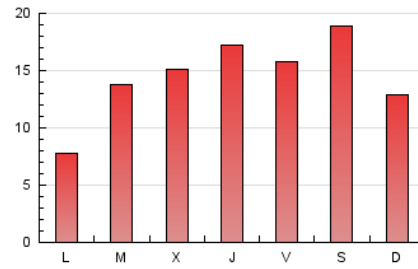

1. Cifras totales y promedios (Nacional e Internacional)

MES - AÑO	NAVEGADORES UNICOS	VISITAS	PAGINAS
Diciembre - 2019	18.799	33.331	43.986
PROMEDIO DIARIO	884	1.075	1.419
PROMEDIO LUNES-VIERNES	857	1.039	1.365
PROMEDIO SABADO-DOMINGO	950	1.164	1.551
PAGINAS / VISITAS	1,32		
DURACION MEDIA VISITAS	0:00:37		
DURACION MEDIA PAGINAS	0:01:57		

2. Secciones (Nacional e Internacional)

	PAGINAS	%
HOME	1.307	2.97 %
RESTO	42.679	97.03 %

3. Por día del mes (Nacional e Internacional)

Día	N. únicos	Visitas	Páginas	Día	N. únicos	Visitas	Páginas	Día	N. únicos	Visitas	Páginas
1	632	804	1.107	11	497	596	755	21	917	1.058	1.378
2	439	546	708	12	548	734	990	22	440	600	804
3	228	267	363	13	321	391	551	23	206	238	292
4	244	331	457	14	268	341	440	24	781	878	1.108
5	1.464	1.893	2.544	15	435	520	668	25	2.456	2.761	3.469
6	608	828	1.076	16	808	932	1.169	26	1.185	1.445	1.890
7	651	839	1.087	17	1.859	2.163	2.749	27	1.315	1.552	2.087
8	744	897	1.163	18	833	1.047	1.347	28	2.831	3.419	4.640
9	278	311	389	19	868	1.021	1.442	29	1.636	1.996	2.676
10	442	535	714	20	1.569	1.940	2.583	30	784	1.032	1.358
								31	1.130	1.416	1.982

4. Gráficas (Nacional e Internacional)

4.1 Por día de la semana (promedio)

N. únicos / Visitas (x 100)

Páginas (x 100)

4.2 Por franja horaria (promedio)

Visitas (x 1000)

Páginas (x 1000)

4.3 Por meses