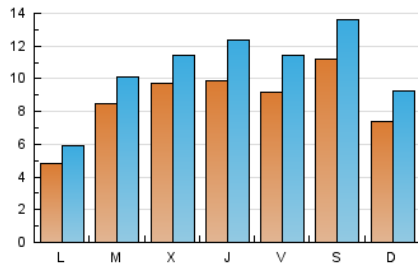

1. Cifras totales y promedios (Nacional)

MES - AÑO	NAVEGADORES UNICOS	VISITAS	PAGINAS
Diciembre - 2019	17.859	32.190	42.663
PROMEDIO DIARIO	850	1.038	1.376
PROMEDIO LUNES-VIERNES	826	1.005	1.326
PROMEDIO SABADO-DOMINGO	909	1.119	1.499
PAGINAS / VISITAS	1,33		
DURACION MEDIA VISITAS	0:00:38		
DURACION MEDIA PAGINAS	0:01:57		

2. Secciones (Nacional)

	PAGINAS	%
HOME	1.243	2.91 %
RESTO	41.420	97.09 %

3. Por día del mes (Nacional)

Día	N. únicos	Visitas	Páginas	Día	N. únicos	Visitas	Páginas	Día	N. únicos	Visitas	Páginas
1	600	769	1.065	11	467	565	722	21	875	1.015	1.332
2	408	512	671	12	520	705	960	22	414	573	776
3	216	255	349	13	291	360	515	23	198	230	283
4	224	309	435	14	245	316	413	24	752	849	1.076
5	1.420	1.846	2.490	15	421	506	652	25	2.398	2.700	3.392
6	574	793	1.035	16	793	915	1.151	26	1.157	1.412	1.843
7	619	804	1.051	17	1.806	2.108	2.687	27	1.279	1.516	2.039
8	707	858	1.117	18	804	1.015	1.305	28	2.748	3.324	4.514
9	265	298	376	19	841	993	1.411	29	1.555	1.905	2.569
10	396	489	668	20	1.532	1.903	2.544	30	741	988	1.311
								31	1.079	1.359	1.911

4. Gráficas (Nacional)

4.1 Por día de la semana (promedio)

N. únicos / Visitas (x 100)

Páginas (x 100)

4.2 Por franja horaria (promedio)

Visitas (x 1000)

Páginas (x 1000)

4.3 Por meses