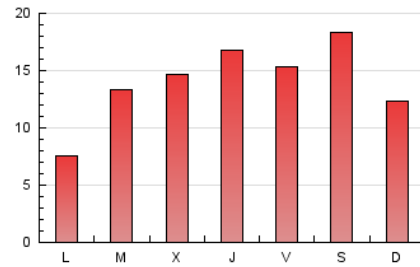

1. Cifras totales y promedios (Nacional)

MES - AÑO	NAVEGADORES UNICOS	VISITAS	PAGINAS
Diciembre - 2019	17.859	32.190	42.663
PROMEDIO DIARIO	850	1.038	1.376
PROMEDIO LUNES-VIERNES	826	1.005	1.326
PROMEDIO SABADO-DOMINGO	909	1.119	1.499
PAGINAS / VISITAS	1,33		
DURACION MEDIA VISITAS	0:00:38		
DURACION MEDIA PAGINAS	0:01:57		

2. Secciones (Nacional)

	PAGINAS	%
HOME	1.243	2.91 %
RESTO	41.420	97.09 %

3. Por día del mes (Nacional)

Día	N. únicos	Visitas	Páginas	Día	N. únicos	Visitas	Páginas	Día	N. únicos	Visitas	Páginas
1	600	769	1.065	11	467	565	722	21	875	1.015	1.332
2	408	512	671	12	520	705	960	22	414	573	776
3	216	255	349	13	291	360	515	23	198	230	283
4	224	309	435	14	245	316	413	24	752	849	1.076
5	1.420	1.846	2.490	15	421	506	652	25	2.398	2.700	3.392
6	574	793	1.035	16	793	915	1.151	26	1.157	1.412	1.843
7	619	804	1.051	17	1.806	2.108	2.687	27	1.279	1.516	2.039
8	707	858	1.117	18	804	1.015	1.305	28	2.748	3.324	4.514
9	265	298	376	19	841	993	1.411	29	1.555	1.905	2.569
10	396	489	668	20	1.532	1.903	2.544	30	741	988	1.311
								31	1.079	1.359	1.911

4. Gráficas (Nacional)

4.1 Por día de la semana (promedio)

N. únicos / Visitas (x 100)

Páginas (x 100)

4.2 Por franja horaria (promedio)

Visitas (x 1000)

Páginas (x 1000)

4.3 Por meses