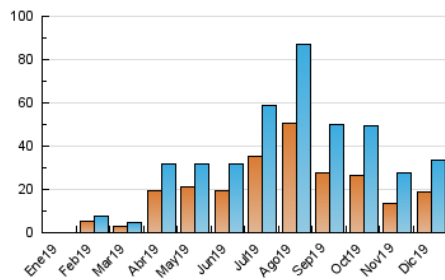

4.3 Por meses

N. únicos / Visitas (x 1000)