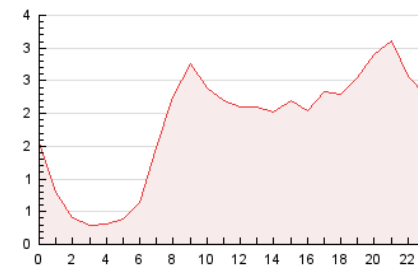

2. Secciones (Nacional e Internacional)

	PAGINAS	%
HOME	1.307	2.97 %
RESTO	42.679	97.03 %

3. Por día del mes (Nacional e Internacional)

Día	N. únicos	Visitas	Páginas	Día	N. únicos	Visitas	Páginas	Día	N. únicos	Visitas	Páginas
1	632	804	1.107	11	497	596	755	21	917	1.058	1.378
2	439	546	708	12	548	734	990	22	440	600	804
3	228	267	363	13	321	391	551	23	206	238	292
4	244	331	457	14	268	341	440	24	781	878	1.108
5	1.464	1.893	2.544	15	435	520	668	25	2.456	2.761	3.469
6	608	828	1.076	16	808	932	1.169	26	1.185	1.445	1.890
7	651	839	1.087	17	1.859	2.163	2.749	27	1.315	1.552	2.087
8	744	897	1.163	18	833	1.047	1.347	28	2.831	3.419	4.640
9	278	311	389	19	868	1.021	1.442	29	1.636	1.996	2.676
10	442	535	714	20	1.569	1.940	2.583	30	784	1.032	1.358
								31	1.130	1.416	1.982

4. Gráficas (Nacional e Internacional)

4.1 Por día de la semana (promedio)

N. únicos / Visitas (x 100)

Páginas (x 100)

4.2 Por franja horaria (promedio)

Visitas (x 1000)

Páginas (x 1000)

4.3 Por meses