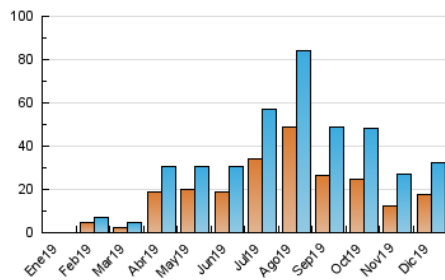

4.3 Por meses

N. únicos / Visitas (x 1000)