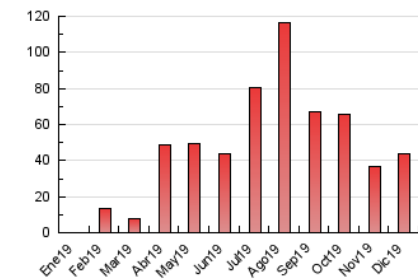

Páginas (x 1000)