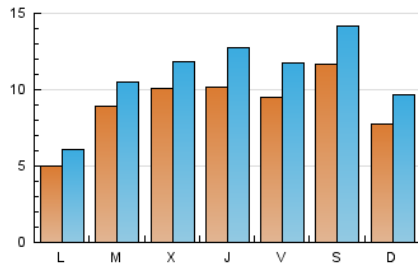

1. Cifras totales y promedios (Nacional e Internacional)

MES - AÑO	NAVEGADORES UNICOS	VISITAS	PAGINAS
Diciembre - 2019	18.799	33.331	43.986
PROMEDIO DIARIO	884	1.075	1.419
PROMEDIO LUNES-VIERNES	857	1.039	1.365
PROMEDIO SABADO-DOMINGO	950	1.164	1.551
PAGINAS / VISITAS	1,32		
DURACION MEDIA VISITAS	0:00:37		
DURACION MEDIA PAGINAS	0:01:57		

2. Secciones (Nacional e Internacional)

	PAGINAS	%
HOME	1.307	2.97 %
RESTO	42.679	97.03 %

3. Por día del mes (Nacional e Internacional)

Día	N. únicos	Visitas	Páginas	Día	N. únicos	Visitas	Páginas	Día	N. únicos	Visitas	Páginas
1	632	804	1.107	11	497	596	755	21	917	1.058	1.378
2	439	546	708	12	548	734	990	22	440	600	804
3	228	267	363	13	321	391	551	23	206	238	292
4	244	331	457	14	268	341	440	24	781	878	1.108
5	1.464	1.893	2.544	15	435	520	668	25	2.456	2.761	3.469
6	608	828	1.076	16	808	932	1.169	26	1.185	1.445	1.890
7	651	839	1.087	17	1.859	2.163	2.749	27	1.315	1.552	2.087
8	744	897	1.163	18	833	1.047	1.347	28	2.831	3.419	4.640
9	278	311	389	19	868	1.021	1.442	29	1.636	1.996	2.676
10	442	535	714	20	1.569	1.940	2.583	30	784	1.032	1.358
								31	1.130	1.416	1.982

4. Gráficas (Nacional e Internacional)

4.1 Por día de la semana (promedio)

N. únicos / Visitas (x 100)

Páginas (x 100)

4.2 Por franja horaria (promedio)

Visitas (x 1000)

Páginas (x 1000)

4.3 Por meses