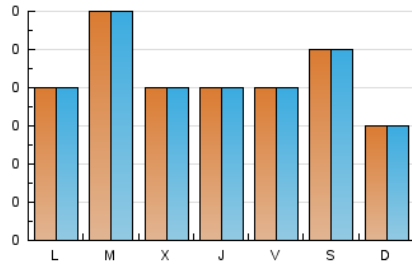

4. Gráficas (Nacional)

4.1 Por día de la semana (promedio)

N. únicos / Visitas (x 100)