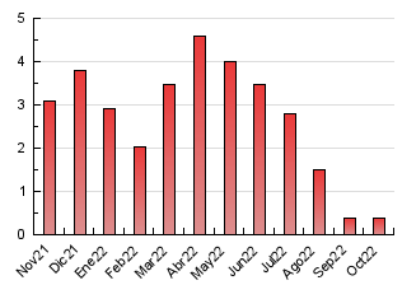

### 3. Por día del mes (Nacional e Internacional)

Día	N. únicos	Visitas	Páginas	Día	N. únicos	Visitas	Páginas	Día	N. únicos	Visitas	Páginas
1	6	5	6	11	14	16	32	21	9	9	10
2	15	9	10	12	10	10	10	22	10	8	11
3	15	11	13	13	9	9	10	23	18	14	17
4	11	11	13	14	19	16	16	24	9	8	11
5	3	3	5	15	8	9	9	25	15	13	13
6	7	7	8	16	13	13	14	26	9	9	10
7	14	9	10	17	11	10	10	27	14	12	12
8	14	12	12	18	9	8	10	28	18	17	19
9	6	7	8	19	17	16	18	29	17	17	29
10	11	8	8	20	6	2	2	30	10	8	8
								31	13	13	17

##### 4.1 Por día de la semana (promedio)

N. únicos / Visitas (x 100)

Páginas (x 100)

##### 4.2 Por franja horaria (promedio)

Visitas\_\_ (x 1000)

Páginas (x 1000)

##### 4.3 Por meses

N. únicos / Visitas (x 1000)

Páginas (x 1000)