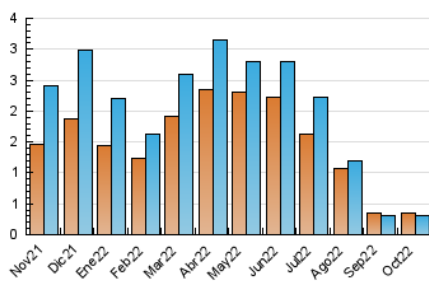

### 3. Por día del mes (Nacional e Internacional)

Día	N. únicos	Visitas	Páginas	Día	N. únicos	Visitas	Páginas	Día	N. únicos	Visitas	Páginas
1	6	5	6	11	14	16	32	21	9	9	10
2	15	9	10	12	10	10	10	22	10	8	11
3	15	11	13	13	9	9	10	23	18	14	17
4	11	11	13	14	19	16	16	24	9	8	11
5	3	3	5	15	8	9	9	25	15	13	13
6	7	7	8	16	13	13	14	26	9	9	10
7	14	9	10	17	11	10	10	27	14	12	12
8	14	12	12	18	9	8	10	28	18	17	19
9	6	7	8	19	17	16	18	29	17	17	29
10	11	8	8	20	6	2	2	30	10	8	8
								31	13	13	17

##### 4.1 Por día de la semana (promedio)

N. únicos / Visitas (x 100)

Páginas (x 100)

##### 4.2 Por franja horaria (promedio)

Visitas\_\_ (x 1000)

Páginas (x 1000)

##### 4.3 Por meses

N. únicos / Visitas (x 1000)

Páginas (x 1000)