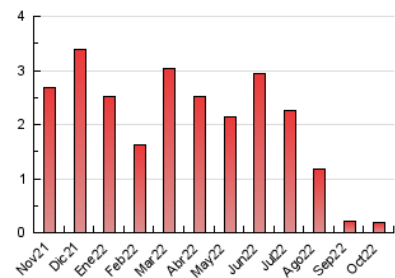

#### 3. Por día del mes (Nacional)

Día	N. únicos	Visitas	Páginas	Día	N. únicos	Visitas	Páginas	Día	N. únicos	Visitas	Páginas
1	2	2	3	11	7	9	25	21	2	2	3
2	4	4	4	12	2	2	2	22	4	4	7
3	3	5	7	13	6	7	8	23	5	5	8
4	5	5	5	14	5	5	5	24	5	5	8
5	3	3	5	15	4	5	5	25	6	6	6
6	1	1	1	16	2	2	2	26	6	6	7
7	3	3	3	17	1	1	1	27	7	7	7
8	4	4	4	18	4	4	6	28	7	7	9
9	2	3	4	19	3	3	5	29	12	12	24
10	6	6	6	20	2	2	2	30	2	2	2
								31	4	4	7

##### 4.1 Por día de la semana (promedio)

N. únicos / Visitas (x 100)

Páginas (x 100)

##### 4.2 Por franja horaria (promedio)

Visitas\_\_ (x 1000)

Páginas (x 1000)

##### 4.3 Por meses

N. únicos / Visitas (x 1000)

Páginas (x 1000)