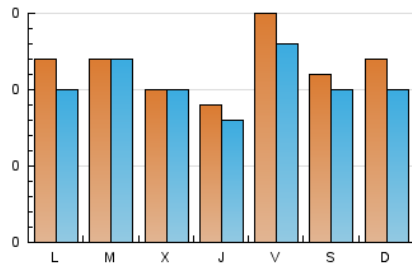

4. Gráficas (Nacional e Internacional)

4.1 Por día de la semana (promedio)

N. únicos / Visitas (x 100)