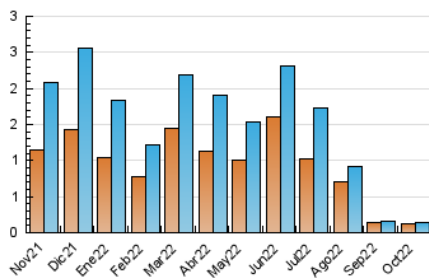

#### 3. Por día del mes (Nacional)

Día	N. únicos	Visitas	Páginas	Día	N. únicos	Visitas	Páginas	Día	N. únicos	Visitas	Páginas
1	2	2	3	11	7	9	25	21	2	2	3
2	4	4	4	12	2	2	2	22	4	4	7
3	3	5	7	13	6	7	8	23	5	5	8
4	5	5	5	14	5	5	5	24	5	5	8
5	3	3	5	15	4	5	5	25	6	6	6
6	1	1	1	16	2	2	2	26	6	6	7
7	3	3	3	17	1	1	1	27	7	7	7
8	4	4	4	18	4	4	6	28	7	7	9
9	2	3	4	19	3	3	5	29	12	12	24
10	6	6	6	20	2	2	2	30	2	2	2
								31	4	4	7

##### 4.1 Por día de la semana (promedio)

N. únicos / Visitas (x 100)

Páginas (x 100)

##### 4.2 Por franja horaria (promedio)

Visitas\_\_ (x 1000)

Páginas (x 1000)

##### 4.3 Por meses

N. únicos / Visitas (x 1000)

Páginas (x 1000)