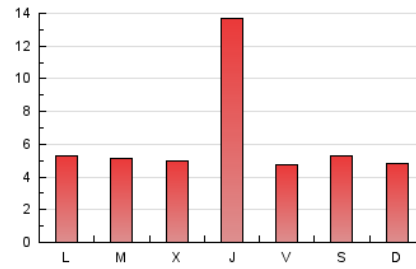

#### 2. Secciones (Nacional)

|              | PAGINAS | %       |
|--------------|---------|---------|
| <b>HOME</b>  | 914     | 4.58 %  |
| <b>RESTO</b> | 19.021  | 95.42 % |

#### 3. Por día del mes (Nacional)

| Día | N. únicos | Visitas | Páginas | Día | N. únicos | Visitas | Páginas | Día | N. únicos | Visitas | Páginas |
|-----|-----------|---------|---------|-----|-----------|---------|---------|-----|-----------|---------|---------|
| 1   | 3.318     | 4.021   | 5.047   | 11  | 284       | 368     | 479     | 21  | 93        | 110     | 146     |
| 2   | 427       | 584     | 798     | 12  | 622       | 773     | 1.036   | 22  | 179       | 265     | 376     |
| 3   | 259       | 366     | 469     | 13  | 533       | 679     | 955     | 23  | 195       | 315     | 397     |
| 4   | 236       | 326     | 435     | 14  | 633       | 745     | 1.046   | 24  | 508       | 657     | 841     |
| 5   | 186       | 238     | 296     | 15  | 260       | 380     | 487     | 25  | 367       | 573     | 756     |
| 6   | 235       | 303     | 407     | 16  | 296       | 384     | 510     | 26  | 268       | 370     | 448     |
| 7   | 218       | 313     | 432     | 17  | 245       | 319     | 443     | 27  | 225       | 311     | 379     |
| 8   | 114       | 132     | 174     | 18  | 159       | 201     | 256     | 28  | 236       | 285     | 351     |
| 9   | 110       | 135     | 194     | 19  | 178       | 248     | 330     | 29  | 477       | 621     | 777     |
| 10  | 207       | 275     | 353     | 20  | 184       | 247     | 323     | 30  | 256       | 338     | 455     |
|     |           |         |         |     |           |         |         | 31  | 310       | 416     | 539     |

4. Gráficas (Nacional)

4.1 Por día de la semana (promedio)

N. únicos / Visitas (x 100)

Páginas (x 100)

4.2 Por franja horaria (promedio)

Visitas (x 1000)

Páginas (x 1000)

4.3 Por meses