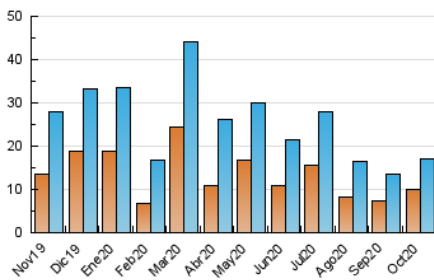

### 3. Por día del mes (Nacional e Internacional)

| Día | N. únicos | Visitas | Páginas | Día | N. únicos | Visitas | Páginas | Día | N. únicos | Visitas | Páginas |
|-----|-----------|---------|---------|-----|-----------|---------|---------|-----|-----------|---------|---------|
| 1   | 3.465     | 4.169   | 5.250   | 11  | 341       | 412     | 537     | 21  | 142       | 151     | 191     |
| 2   | 500       | 647     | 913     | 12  | 688       | 835     | 1.113   | 22  | 248       | 323     | 440     |
| 3   | 332       | 427     | 558     | 13  | 591       | 730     | 1.013   | 23  | 260       | 373     | 459     |
| 4   | 298       | 382     | 537     | 14  | 706       | 804     | 1.116   | 24  | 582       | 720     | 915     |
| 5   | 254       | 299     | 415     | 15  | 324       | 437     | 555     | 25  | 429       | 629     | 813     |
| 6   | 309       | 377     | 550     | 16  | 370       | 453     | 584     | 26  | 318       | 410     | 489     |
| 7   | 294       | 387     | 527     | 17  | 294       | 360     | 488     | 27  | 271       | 351     | 422     |
| 8   | 163       | 178     | 242     | 18  | 218       | 245     | 312     | 28  | 259       | 309     | 377     |
| 9   | 156       | 171     | 249     | 19  | 244       | 301     | 388     | 29  | 517       | 661     | 818     |
| 10  | 265       | 328     | 421     | 20  | 245       | 300     | 382     | 30  | 282       | 365     | 482     |
|     |           |         |         |     |           |         |         | 31  | 353       | 457     | 580     |

4. Gráficas (Nacional e Internacional)

4.1 Por día de la semana (promedio)

N. únicos / Visitas (x 100)

Páginas (x 100)

4.2 Por franja horaria (promedio)

Visitas (x 1000)

Páginas (x 1000)

4.3 Por meses

N. únicos / Visitas (x 1000)

Páginas (x 1000)