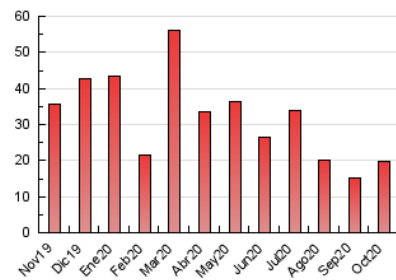

#### 3. Por día del mes (Nacional)

| Día | N. únicos | Visitas | Páginas | Día | N. únicos | Visitas | Páginas | Día | N. únicos | Visitas | Páginas |
|-----|-----------|---------|---------|-----|-----------|---------|---------|-----|-----------|---------|---------|
| 1   | 3.318     | 4.021   | 5.047   | 11  | 284       | 368     | 479     | 21  | 93        | 110     | 146     |
| 2   | 427       | 584     | 798     | 12  | 622       | 773     | 1.036   | 22  | 179       | 265     | 376     |
| 3   | 259       | 366     | 469     | 13  | 533       | 679     | 955     | 23  | 195       | 315     | 397     |
| 4   | 236       | 326     | 435     | 14  | 633       | 745     | 1.046   | 24  | 508       | 657     | 841     |
| 5   | 186       | 238     | 296     | 15  | 260       | 380     | 487     | 25  | 367       | 573     | 756     |
| 6   | 235       | 303     | 407     | 16  | 296       | 384     | 510     | 26  | 268       | 370     | 448     |
| 7   | 218       | 313     | 432     | 17  | 245       | 319     | 443     | 27  | 225       | 311     | 379     |
| 8   | 114       | 132     | 174     | 18  | 159       | 201     | 256     | 28  | 236       | 285     | 351     |
| 9   | 110       | 135     | 194     | 19  | 178       | 248     | 330     | 29  | 477       | 621     | 777     |
| 10  | 207       | 275     | 353     | 20  | 184       | 247     | 323     | 30  | 256       | 338     | 455     |
|     |           |         |         |     |           |         |         | 31  | 310       | 416     | 539     |

4. Gráficas (Nacional)

4.1 Por día de la semana (promedio)

N. únicos / Visitas (x 100)

Páginas (x 100)

4.2 Por franja horaria (promedio)

Visitas (x 1000)

Páginas (x 1000)

4.3 Por meses

N. únicos / Visitas (x 1000)

Páginas (x 1000)