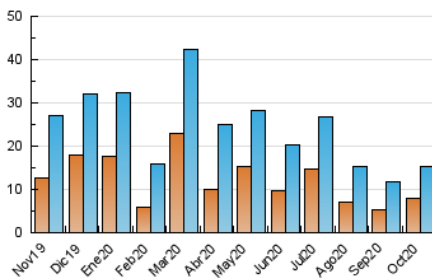

#### 3. Por día del mes (Nacional)

| Día | N. únicos | Visitas | Páginas | Día | N. únicos | Visitas | Páginas | Día | N. únicos | Visitas | Páginas |
|-----|-----------|---------|---------|-----|-----------|---------|---------|-----|-----------|---------|---------|
| 1   | 3.318     | 4.021   | 5.047   | 11  | 284       | 368     | 479     | 21  | 93        | 110     | 146     |
| 2   | 427       | 584     | 798     | 12  | 622       | 773     | 1.036   | 22  | 179       | 265     | 376     |
| 3   | 259       | 366     | 469     | 13  | 533       | 679     | 955     | 23  | 195       | 315     | 397     |
| 4   | 236       | 326     | 435     | 14  | 633       | 745     | 1.046   | 24  | 508       | 657     | 841     |
| 5   | 186       | 238     | 296     | 15  | 260       | 380     | 487     | 25  | 367       | 573     | 756     |
| 6   | 235       | 303     | 407     | 16  | 296       | 384     | 510     | 26  | 268       | 370     | 448     |
| 7   | 218       | 313     | 432     | 17  | 245       | 319     | 443     | 27  | 225       | 311     | 379     |
| 8   | 114       | 132     | 174     | 18  | 159       | 201     | 256     | 28  | 236       | 285     | 351     |
| 9   | 110       | 135     | 194     | 19  | 178       | 248     | 330     | 29  | 477       | 621     | 777     |
| 10  | 207       | 275     | 353     | 20  | 184       | 247     | 323     | 30  | 256       | 338     | 455     |
|     |           |         |         |     |           |         |         | 31  | 310       | 416     | 539     |

4. Gráficas (Nacional)

4.1 Por día de la semana (promedio)

N. únicos / Visitas (x 100)

Páginas (x 100)

4.2 Por franja horaria (promedio)

Visitas (x 1000)

Páginas (x 1000)

4.3 Por meses

N. únicos / Visitas (x 1000)

Páginas (x 1000)