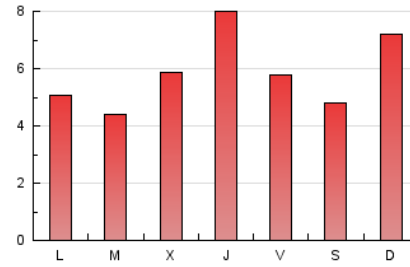

1. Cifras totales y promedios (Nacional e Internacional)

| MES - AÑO | NAVEGADORES UNICOS | VISITAS | PAGINAS |
|--------------------------------|--------------------|------------|------------|
| Septiembre - 2020 | 7.323 | 13.536 | 17.455 |
| PROMEDIO DIARIO | 357 | 451 | 582 |
| PROMEDIO LUNES-VIERNES | 353 | 446 | 575 |
| PROMEDIO SABADO-DOMINGO | 370 | 466 | 600 |
| PAGINAS / VISITAS | 1,29 | | |
| DURACION MEDIA VISITAS | 0:01:22 | | |
| DURACION MEDIA PAGINAS | 0:04:11 | | |

2. Secciones (Nacional e Internacional)

| | PAGINAS | % |
|--------------|---------|---------|
| HOME | 835 | 4.78 % |
| RESTO | 16.620 | 95.22 % |

3. Por día del mes (Nacional e Internacional)

| Día | N. únicos | Visitas | Páginas | Día | N. únicos | Visitas | Páginas | Día | N. únicos | Visitas | Páginas |
|-----|-----------|---------|---------|-----|-----------|---------|---------|-----|-----------|---------|---------|
| 1 | 379 | 542 | 765 | 11 | 198 | 238 | 303 | 21 | 183 | 194 | 236 |
| 2 | 650 | 922 | 1.243 | 12 | 332 | 411 | 513 | 22 | 260 | 348 | 455 |
| 3 | 1.001 | 1.346 | 1.741 | 13 | 829 | 1.083 | 1.414 | 23 | 231 | 280 | 326 |
| 4 | 501 | 641 | 816 | 14 | 496 | 607 | 835 | 24 | 215 | 284 | 360 |
| 5 | 413 | 580 | 777 | 15 | 230 | 245 | 290 | 25 | 580 | 721 | 852 |
| 6 | 508 | 656 | 835 | 16 | 192 | 228 | 293 | 26 | 317 | 382 | 486 |
| 7 | 299 | 370 | 484 | 17 | 289 | 374 | 495 | 27 | 325 | 388 | 481 |
| 8 | 164 | 166 | 231 | 18 | 240 | 272 | 338 | 28 | 268 | 365 | 468 |
| 9 | 442 | 509 | 632 | 19 | 108 | 105 | 134 | 29 | 278 | 343 | 455 |
| 10 | 412 | 482 | 601 | 20 | 127 | 125 | 158 | 30 | 256 | 329 | 438 |

4. Gráficas (Nacional e Internacional)

4.1 Por día de la semana (promedio)

N. únicos / Visitas (x 100)

Páginas (x 100)

4.2 Por franja horaria (promedio)

Visitas (x 1000)

Páginas (x 1000)

4.3 Por meses