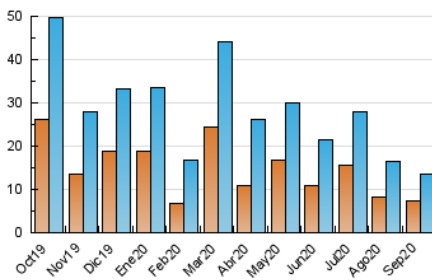

4.3 Por meses

N. únicos / Visitas (x 1000)