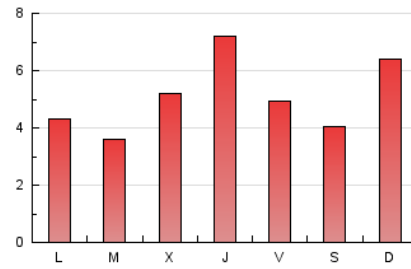

1. Cifras totales y promedios (Nacional)

| MES - AÑO | NAVEGADORES UNICOS | VISITAS | PAGINAS |
|--------------------------------|--------------------|------------|------------|
| Septiembre - 2020 | 5.261 | 11.675 | 15.151 |
| PROMEDIO DIARIO | 287 | 389 | 505 |
| PROMEDIO LUNES-VIERNES | 284 | 384 | 499 |
| PROMEDIO SABADO-DOMINGO | 296 | 404 | 522 |
| PAGINAS / VISITAS | 1,30 | | |
| DURACION MEDIA VISITAS | 0:00:56 | | |
| DURACION MEDIA PAGINAS | 0:03:08 | | |

2. Secciones (Nacional)

| | PAGINAS | % |
|--------------|---------|---------|
| HOME | 803 | 5.30 % |
| RESTO | 14.348 | 94.70 % |

3. Por día del mes (Nacional)

| Día | N. únicos | Visitas | Páginas | Día | N. únicos | Visitas | Páginas | Día | N. únicos | Visitas | Páginas |
|-----|-----------|---------|---------|-----|-----------|---------|---------|-----|-----------|---------|---------|
| 1 | 315 | 478 | 667 | 11 | 137 | 187 | 238 | 21 | 121 | 146 | 173 |
| 2 | 605 | 870 | 1.188 | 12 | 267 | 348 | 435 | 22 | 190 | 287 | 375 |
| 3 | 918 | 1.267 | 1.652 | 13 | 725 | 990 | 1.307 | 23 | 154 | 212 | 248 |
| 4 | 426 | 569 | 732 | 14 | 413 | 537 | 750 | 24 | 150 | 232 | 295 |
| 5 | 326 | 502 | 684 | 15 | 157 | 187 | 217 | 25 | 501 | 649 | 768 |
| 6 | 411 | 572 | 735 | 16 | 134 | 175 | 227 | 26 | 258 | 335 | 413 |
| 7 | 233 | 315 | 417 | 17 | 223 | 314 | 418 | 27 | 259 | 336 | 424 |
| 8 | 91 | 107 | 151 | 18 | 149 | 186 | 230 | 28 | 190 | 296 | 385 |
| 9 | 379 | 451 | 566 | 19 | 55 | 64 | 82 | 29 | 213 | 282 | 387 |
| 10 | 341 | 414 | 514 | 20 | 68 | 81 | 97 | 30 | 203 | 286 | 376 |

4. Gráficas (Nacional)

4.1 Por día de la semana (promedio)

N. únicos / Visitas (x 100)

Páginas (x 100)

4.2 Por franja horaria (promedio)

Visitas (x 1000)

Páginas (x 1000)

4.3 Por meses