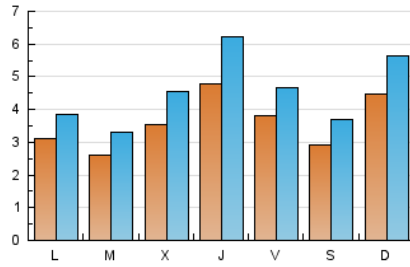

1. Cifras totales y promedios (Nacional e Internacional)

| MES - AÑO | NAVEGADORES UNICOS | VISITAS | PAGINAS |
|--------------------------------|--------------------|------------|------------|
| Septiembre - 2020 | 7.323 | 13.536 | 17.455 |
| PROMEDIO DIARIO | 357 | 451 | 582 |
| PROMEDIO LUNES-VIERNES | 353 | 446 | 575 |
| PROMEDIO SABADO-DOMINGO | 370 | 466 | 600 |
| PAGINAS / VISITAS | 1,29 | | |
| DURACION MEDIA VISITAS | 0:01:22 | | |
| DURACION MEDIA PAGINAS | 0:04:11 | | |

2. Secciones (Nacional e Internacional)

| | PAGINAS | % |
|--------------|---------|---------|
| HOME | 835 | 4.78 % |
| RESTO | 16.620 | 95.22 % |

3. Por día del mes (Nacional e Internacional)

| Día | N. únicos | Visitas | Páginas | Día | N. únicos | Visitas | Páginas | Día | N. únicos | Visitas | Páginas |
|-----|-----------|---------|---------|-----|-----------|---------|---------|-----|-----------|---------|---------|
| 1 | 379 | 542 | 765 | 11 | 198 | 238 | 303 | 21 | 183 | 194 | 236 |
| 2 | 650 | 922 | 1.243 | 12 | 332 | 411 | 513 | 22 | 260 | 348 | 455 |
| 3 | 1.001 | 1.346 | 1.741 | 13 | 829 | 1.083 | 1.414 | 23 | 231 | 280 | 326 |
| 4 | 501 | 641 | 816 | 14 | 496 | 607 | 835 | 24 | 215 | 284 | 360 |
| 5 | 413 | 580 | 777 | 15 | 230 | 245 | 290 | 25 | 580 | 721 | 852 |
| 6 | 508 | 656 | 835 | 16 | 192 | 228 | 293 | 26 | 317 | 382 | 486 |
| 7 | 299 | 370 | 484 | 17 | 289 | 374 | 495 | 27 | 325 | 388 | 481 |
| 8 | 164 | 166 | 231 | 18 | 240 | 272 | 338 | 28 | 268 | 365 | 468 |
| 9 | 442 | 509 | 632 | 19 | 108 | 105 | 134 | 29 | 278 | 343 | 455 |
| 10 | 412 | 482 | 601 | 20 | 127 | 125 | 158 | 30 | 256 | 329 | 438 |

4. Gráficas (Nacional e Internacional)

4.1 Por día de la semana (promedio)

N. únicos / Visitas (x 100)

Páginas (x 100)

4.2 Por franja horaria (promedio)

Visitas (x 1000)

Páginas (x 1000)

4.3 Por meses