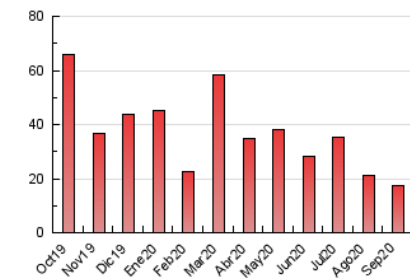

Páginas (x 1000)