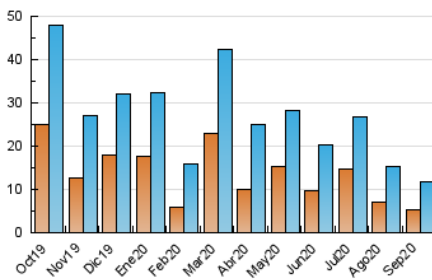

2. Secciones (Nacional)

| | PAGINAS | % |
|--------------|---------|---------|
| HOME | 803 | 5.30 % |
| RESTO | 14.348 | 94.70 % |

3. Por día del mes (Nacional)

| Día | N. únicos | Visitas | Páginas | Día | N. únicos | Visitas | Páginas | Día | N. únicos | Visitas | Páginas |
|-----|-----------|---------|---------|-----|-----------|---------|---------|-----|-----------|---------|---------|
| 1 | 315 | 478 | 667 | 11 | 137 | 187 | 238 | 21 | 121 | 146 | 173 |
| 2 | 605 | 870 | 1.188 | 12 | 267 | 348 | 435 | 22 | 190 | 287 | 375 |
| 3 | 918 | 1.267 | 1.652 | 13 | 725 | 990 | 1.307 | 23 | 154 | 212 | 248 |
| 4 | 426 | 569 | 732 | 14 | 413 | 537 | 750 | 24 | 150 | 232 | 295 |
| 5 | 326 | 502 | 684 | 15 | 157 | 187 | 217 | 25 | 501 | 649 | 768 |
| 6 | 411 | 572 | 735 | 16 | 134 | 175 | 227 | 26 | 258 | 335 | 413 |
| 7 | 233 | 315 | 417 | 17 | 223 | 314 | 418 | 27 | 259 | 336 | 424 |
| 8 | 91 | 107 | 151 | 18 | 149 | 186 | 230 | 28 | 190 | 296 | 385 |
| 9 | 379 | 451 | 566 | 19 | 55 | 64 | 82 | 29 | 213 | 282 | 387 |
| 10 | 341 | 414 | 514 | 20 | 68 | 81 | 97 | 30 | 203 | 286 | 376 |

4. Gráficas (Nacional)

4.1 Por día de la semana (promedio)

N. únicos / Visitas (x 100)

Páginas (x 100)

4.2 Por franja horaria (promedio)

Visitas (x 1000)

Páginas (x 1000)

4.3 Por meses

N. únicos / Visitas (x 1000)

Páginas (x 1000)

5. Observaciones

Este Medio Electrónico de Comunicación ha sido medido por la herramienta Google Analytics de Google

6. Definiciones básicas (Para más información ver Normas Técnicas para el Control de los Medios Electrónicos de Comunicación)

Visita:

Una secuencia ininterrumpida de páginas servidas a un usuario válido. Si dicho usuario no realiza peticiones de páginas en un periodo de tiempo (30 min) la siguiente petición constituirá el inicio de una nueva visita.