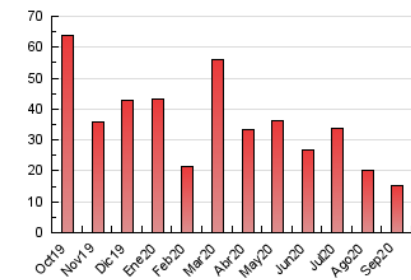

Páginas (x 1000)