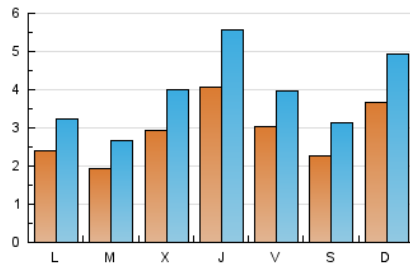

1. Cifras totales y promedios (Nacional)

| MES - AÑO | NAVEGADORES UNICOS | VISITAS | PAGINAS |
|--------------------------------|--------------------|------------|------------|
| Septiembre - 2020 | 5.261 | 11.675 | 15.151 |
| PROMEDIO DIARIO | 287 | 389 | 505 |
| PROMEDIO LUNES-VIERNES | 284 | 384 | 499 |
| PROMEDIO SABADO-DOMINGO | 296 | 404 | 522 |
| PAGINAS / VISITAS | 1,30 | | |
| DURACION MEDIA VISITAS | 0:00:56 | | |
| DURACION MEDIA PAGINAS | 0:03:08 | | |

2. Secciones (Nacional)

| | PAGINAS | % |
|--------------|---------|---------|
| HOME | 803 | 5.30 % |
| RESTO | 14.348 | 94.70 % |

3. Por día del mes (Nacional)

| Día | N. únicos | Visitas | Páginas | Día | N. únicos | Visitas | Páginas | Día | N. únicos | Visitas | Páginas |
|-----|-----------|---------|---------|-----|-----------|---------|---------|-----|-----------|---------|---------|
| 1 | 315 | 478 | 667 | 11 | 137 | 187 | 238 | 21 | 121 | 146 | 173 |
| 2 | 605 | 870 | 1.188 | 12 | 267 | 348 | 435 | 22 | 190 | 287 | 375 |
| 3 | 918 | 1.267 | 1.652 | 13 | 725 | 990 | 1.307 | 23 | 154 | 212 | 248 |
| 4 | 426 | 569 | 732 | 14 | 413 | 537 | 750 | 24 | 150 | 232 | 295 |
| 5 | 326 | 502 | 684 | 15 | 157 | 187 | 217 | 25 | 501 | 649 | 768 |
| 6 | 411 | 572 | 735 | 16 | 134 | 175 | 227 | 26 | 258 | 335 | 413 |
| 7 | 233 | 315 | 417 | 17 | 223 | 314 | 418 | 27 | 259 | 336 | 424 |
| 8 | 91 | 107 | 151 | 18 | 149 | 186 | 230 | 28 | 190 | 296 | 385 |
| 9 | 379 | 451 | 566 | 19 | 55 | 64 | 82 | 29 | 213 | 282 | 387 |
| 10 | 341 | 414 | 514 | 20 | 68 | 81 | 97 | 30 | 203 | 286 | 376 |

4. Gráficas (Nacional)

4.1 Por día de la semana (promedio)

N. únicos / Visitas (x 100)

Páginas (x 100)

4.2 Por franja horaria (promedio)

Visitas (x 1000)

Páginas (x 1000)

4.3 Por meses