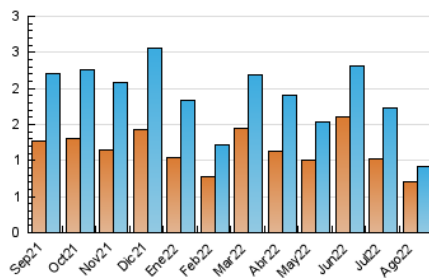

2. Secciones (Nacional)

	PAGINAS	%
HOME	171	14.41 %
RESTO	1.016	85.59 %

3. Por día del mes (Nacional)

Día	N. únicos	Visitas	Páginas	Día	N. únicos	Visitas	Páginas	Día	N. únicos	Visitas	Páginas
1	48	55	82	11	12	12	18	21	3	3	3
2	40	45	65	12	9	11	12	22	4	4	4
3	27	28	35	13	8	9	9	23	7	7	10
4	51	63	84	14	4	6	6	24	8	8	20
5	337	362	428	15	4	7	7	25	6	6	7
6	86	95	122	16	9	9	14	26	8	8	10
7	49	55	73	17	8	7	12	27	2	2	2
8	33	41	77	18	9	9	12	28	2	2	2
9	20	22	26	19	8	9	10	29	4	4	5
10	7	8	11	20	4	4	4	30	6	6	6
								31	7	7	11

4. Gráficas (Nacional)

4.1 Por día de la semana (promedio)

N. únicos / Visitas (x 100)

Páginas (x 100)

4.2 Por franja horaria (promedio)

Visitas__ (x 1000)

Páginas (x 1000)

4.3 Por meses

N. únicos / Visitas (x 1000)

Páginas (x 1000)

5. Observaciones

Este Medio Electrónico de Comunicación ha sido medido por la herramienta Google Analytics de Google (Universal Analytics)

6. Definiciones básicas (Para más información ver Normas Técnicas para el Control de los Medios Electrónicos de Comunicación)

Visita:

Una secuencia ininterrumpida de páginas servidas a un usuario válido. Si dicho usuario no realiza peticiones de páginas en un periodo de tiempo (30 min) la siguiente petición constituirá el inicio de una nueva visita.