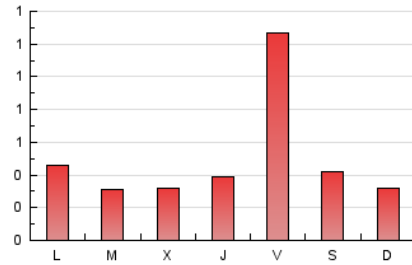

1. Cifras totales y promedios (Nacional e Internacional)

MES - AÑO	NAVEGADORES UNICOS	VISITAS	PAGINAS
Agosto - 2022	1.075	1.193	1.501
PROMEDIO DIARIO	39	38	48
PROMEDIO LUNES-VIERNES	41	41	52
PROMEDIO SABADO-DOMINGO	32	31	37
PAGINAS / VISITAS	1,26		
DURACION MEDIA VISITAS	0:00:33		
DURACION MEDIA PAGINAS	0:02:08		

2. Secciones (Nacional e Internacional)

	PAGINAS	%
HOME	201	13.39 %
RESTO	1.300	86.61 %

3. Por día del mes (Nacional e Internacional)

Día	N. únicos	Visitas	Páginas	Día	N. únicos	Visitas	Páginas	Día	N. únicos	Visitas	Páginas
1	67	72	100	11	18	17	23	21	14	8	8
2	48	53	73	12	16	18	19	22	10	10	10
3	36	34	43	13	17	18	18	23	18	14	17
4	69	76	97	14	12	12	12	24	19	16	29
5	362	387	454	15	18	14	15	25	14	10	11
6	95	104	131	16	15	14	19	26	23	19	21
7	74	75	95	17	19	18	23	27	12	9	9
8	47	52	90	18	26	20	23	28	17	12	12
9	33	28	32	19	14	14	15	29	20	14	15
10	23	17	20	20	16	10	10	30	19	13	13
								31	16	15	44

4. Gráficas (Nacional e Internacional)

4.1 Por día de la semana (promedio)

N. únicos / Visitas (x 100)

Páginas (x 100)

4.2 Por franja horaria (promedio)

Visitas_ (x 1000)

Páginas (x 1000)

4.3 Por meses