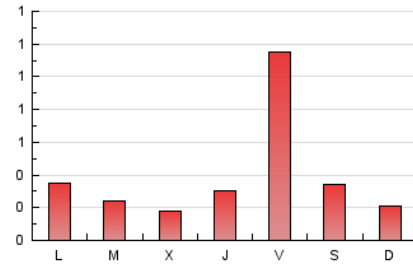

1. Cifras totales y promedios (Nacional)

MES - AÑO	NAVEGADORES UNICOS	VISITAS	PAGINAS
Agosto - 2022	703	914	1.187
PROMEDIO DIARIO	27	29	38
PROMEDIO LUNES-VIERNES	29	32	42
PROMEDIO SABADO-DOMINGO	20	22	28
PAGINAS / VISITAS	1,30		
DURACION MEDIA VISITAS	0:00:42		
DURACION MEDIA PAGINAS	0:02:20		

2. Secciones (Nacional)

	PAGINAS	%
HOME	171	14.41 %
RESTO	1.016	85.59 %

3. Por día del mes (Nacional)

Día	N. únicos	Visitas	Páginas	Día	N. únicos	Visitas	Páginas	Día	N. únicos	Visitas	Páginas
1	48	55	82	11	12	12	18	21	3	3	3
2	40	45	65	12	9	11	12	22	4	4	4
3	27	28	35	13	8	9	9	23	7	7	10
4	51	63	84	14	4	6	6	24	8	8	20
5	337	362	428	15	4	7	7	25	6	6	7
6	86	95	122	16	9	9	14	26	8	8	10
7	49	55	73	17	8	7	12	27	2	2	2
8	33	41	77	18	9	9	12	28	2	2	2
9	20	22	26	19	8	9	10	29	4	4	5
10	7	8	11	20	4	4	4	30	6	6	6
								31	7	7	11

4. Gráficas (Nacional)

4.1 Por día de la semana (promedio)

N. únicos / Visitas (x 100)

Páginas (x 100)

4.2 Por franja horaria (promedio)

Visitas__ (x 1000)

Páginas (x 1000)

4.3 Por meses