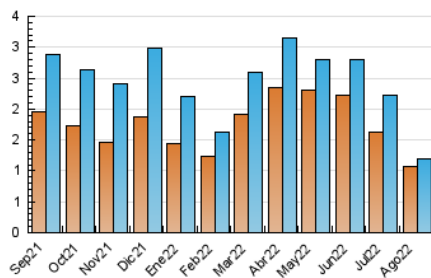

4.3 Por meses

N. únicos / Visitas (x 1000)