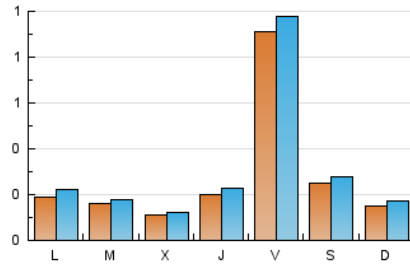

1. Cifras totales y promedios (Nacional)

MES - AÑO	NAVEGADORES UNICOS	VISITAS	PAGINAS
Agosto - 2022	703	914	1.187
PROMEDIO DIARIO	27	29	38
PROMEDIO LUNES-VIERNES	29	32	42
PROMEDIO SABADO-DOMINGO	20	22	28
PAGINAS / VISITAS	1,30		
DURACION MEDIA VISITAS	0:00:42		
DURACION MEDIA PAGINAS	0:02:20		

2. Secciones (Nacional)

	PAGINAS	%
HOME	171	14.41 %
RESTO	1.016	85.59 %

3. Por día del mes (Nacional)

Día	N. únicos	Visitas	Páginas	Día	N. únicos	Visitas	Páginas	Día	N. únicos	Visitas	Páginas
1	48	55	82	11	12	12	18	21	3	3	3
2	40	45	65	12	9	11	12	22	4	4	4
3	27	28	35	13	8	9	9	23	7	7	10
4	51	63	84	14	4	6	6	24	8	8	20
5	337	362	428	15	4	7	7	25	6	6	7
6	86	95	122	16	9	9	14	26	8	8	10
7	49	55	73	17	8	7	12	27	2	2	2
8	33	41	77	18	9	9	12	28	2	2	2
9	20	22	26	19	8	9	10	29	4	4	5
10	7	8	11	20	4	4	4	30	6	6	6
								31	7	7	11

4. Gráficas (Nacional)

4.1 Por día de la semana (promedio)

N. únicos / Visitas (x 100)

Páginas (x 100)

4.2 Por franja horaria (promedio)

Visitas__ (x 1000)

Páginas (x 1000)

4.3 Por meses