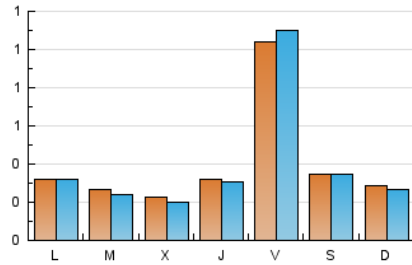

1. Cifras totales y promedios (Nacional e Internacional)

MES - AÑO	NAVEGADORES UNICOS	VISITAS	PAGINAS
Agosto - 2022	1.075	1.193	1.501
PROMEDIO DIARIO	39	38	48
PROMEDIO LUNES-VIERNES	41	41	52
PROMEDIO SABADO-DOMINGO	32	31	37
PAGINAS / VISITAS	1,26		
DURACION MEDIA VISITAS	0:00:33		
DURACION MEDIA PAGINAS	0:02:08		

2. Secciones (Nacional e Internacional)

	PAGINAS	%
HOME	201	13.39 %
RESTO	1.300	86.61 %

3. Por día del mes (Nacional e Internacional)

Día	N. únicos	Visitas	Páginas	Día	N. únicos	Visitas	Páginas	Día	N. únicos	Visitas	Páginas
1	67	72	100	11	18	17	23	21	14	8	8
2	48	53	73	12	16	18	19	22	10	10	10
3	36	34	43	13	17	18	18	23	18	14	17
4	69	76	97	14	12	12	12	24	19	16	29
5	362	387	454	15	18	14	15	25	14	10	11
6	95	104	131	16	15	14	19	26	23	19	21
7	74	75	95	17	19	18	23	27	12	9	9
8	47	52	90	18	26	20	23	28	17	12	12
9	33	28	32	19	14	14	15	29	20	14	15
10	23	17	20	20	16	10	10	30	19	13	13
								31	16	15	44

4. Gráficas (Nacional e Internacional)

4.1 Por día de la semana (promedio)

N. únicos / Visitas (x 100)

Páginas (x 100)

4.2 Por franja horaria (promedio)

Visitas_ (x 1000)

Páginas (x 1000)

4.3 Por meses