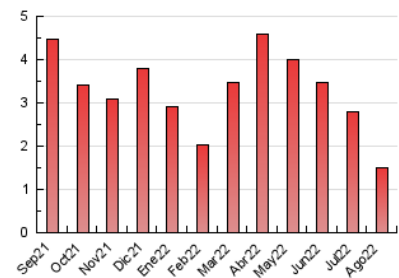

Páginas (x 1000)