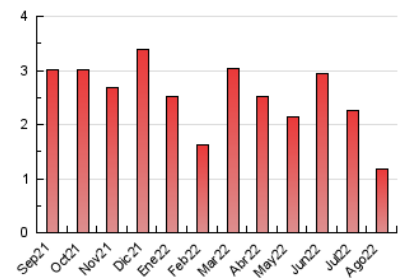

2. Secciones (Nacional)

	PAGINAS	%
HOME	171	14.41 %
RESTO	1.016	85.59 %

3. Por día del mes (Nacional)

Día	N. únicos	Visitas	Páginas	Día	N. únicos	Visitas	Páginas	Día	N. únicos	Visitas	Páginas
1	48	55	82	11	12	12	18	21	3	3	3
2	40	45	65	12	9	11	12	22	4	4	4
3	27	28	35	13	8	9	9	23	7	7	10
4	51	63	84	14	4	6	6	24	8	8	20
5	337	362	428	15	4	7	7	25	6	6	7
6	86	95	122	16	9	9	14	26	8	8	10
7	49	55	73	17	8	7	12	27	2	2	2
8	33	41	77	18	9	9	12	28	2	2	2
9	20	22	26	19	8	9	10	29	4	4	5
10	7	8	11	20	4	4	4	30	6	6	6
								31	7	7	11

4. Gráficas (Nacional)

4.1 Por día de la semana (promedio)

N. únicos / Visitas (x 100)

Páginas (x 100)

4.2 Por franja horaria (promedio)

Visitas__ (x 1000)

Páginas (x 1000)

4.3 Por meses

N. únicos / Visitas (x 1000)

Páginas (x 1000)

5. Observaciones

Este Medio Electrónico de Comunicación ha sido medido por la herramienta Google Analytics de Google (Universal Analytics)

6. Definiciones básicas (Para más información ver Normas Técnicas para el Control de los Medios Electrónicos de Comunicación)