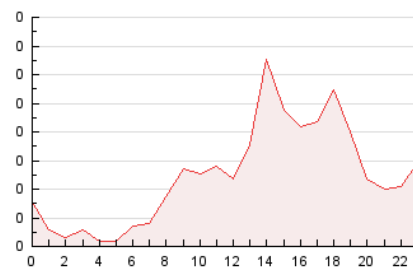

2. Secciones (Nacional)

	PAGINAS	%
HOME	171	14.41 %
RESTO	1.016	85.59 %

3. Por día del mes (Nacional)

Día	N. únicos	Visitas	Páginas	Día	N. únicos	Visitas	Páginas	Día	N. únicos	Visitas	Páginas
1	48	55	82	11	12	12	18	21	3	3	3
2	40	45	65	12	9	11	12	22	4	4	4
3	27	28	35	13	8	9	9	23	7	7	10
4	51	63	84	14	4	6	6	24	8	8	20
5	337	362	428	15	4	7	7	25	6	6	7
6	86	95	122	16	9	9	14	26	8	8	10
7	49	55	73	17	8	7	12	27	2	2	2
8	33	41	77	18	9	9	12	28	2	2	2
9	20	22	26	19	8	9	10	29	4	4	5
10	7	8	11	20	4	4	4	30	6	6	6
								31	7	7	11

4. Gráficas (Nacional)

4.1 Por día de la semana (promedio)

N. únicos / Visitas (x 100)

Páginas (x 100)

4.2 Por franja horaria (promedio)

Visitas__ (x 1000)

Páginas (x 1000)

4.3 Por meses