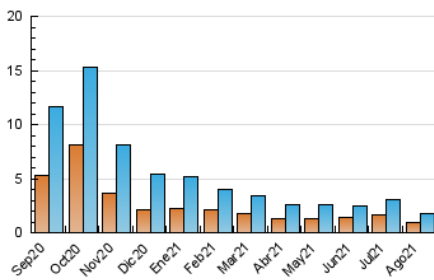

#### 3. Por día del mes (Nacional)

Día	N. únicos	Visitas	Páginas	Día	N. únicos	Visitas	Páginas	Día	N. únicos	Visitas	Páginas
1	33	40	56	11	89	98	142	21	17	17	19
2	61	73	92	12	42	50	78	22	11	12	12
3	16	17	22	13	97	112	141	23	13	14	59
4	58	65	80	14	52	63	100	24	13	13	13
5	63	77	94	15	25	29	34	25	13	14	29
6	131	149	183	16	15	18	27	26	9	10	13
7	56	66	84	17	13	17	20	27	41	43	58
8	136	155	209	18	9	9	11	28	55	67	85
9	88	103	158	19	13	13	18	29	84	115	141
10	113	127	169	20	19	22	33	30	85	105	149
								31	75	87	101

4. Gráficas (Nacional)

4.1 Por día de la semana (promedio)

N. únicos / Visitas (x 100)

Páginas (x 100)

4.2 Por franja horaria (promedio)

Visitas (x 1000)

Páginas (x 1000)

4.3 Por meses

N. únicos / Visitas (x 1000)

Páginas (x 1000)