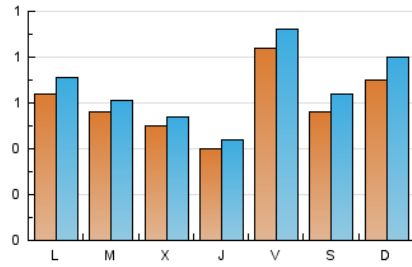

4. Gráficas (Nacional e Internacional)

4.1 Por día de la semana (promedio)

N. únicos / Visitas (x 100)