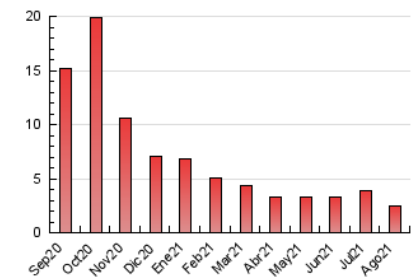

#### 3. Por día del mes (Nacional)

Día	N. únicos	Visitas	Páginas	Día	N. únicos	Visitas	Páginas	Día	N. únicos	Visitas	Páginas
1	33	40	56	11	89	98	142	21	17	17	19
2	61	73	92	12	42	50	78	22	11	12	12
3	16	17	22	13	97	112	141	23	13	14	59
4	58	65	80	14	52	63	100	24	13	13	13
5	63	77	94	15	25	29	34	25	13	14	29
6	131	149	183	16	15	18	27	26	9	10	13
7	56	66	84	17	13	17	20	27	41	43	58
8	136	155	209	18	9	9	11	28	55	67	85
9	88	103	158	19	13	13	18	29	84	115	141
10	113	127	169	20	19	22	33	30	85	105	149
								31	75	87	101

4. Gráficas (Nacional)

4.1 Por día de la semana (promedio)

N. únicos / Visitas (x 100)

Páginas (x 100)

4.2 Por franja horaria (promedio)

Visitas (x 1000)

Páginas (x 1000)

4.3 Por meses

N. únicos / Visitas (x 1000)

Páginas (x 1000)