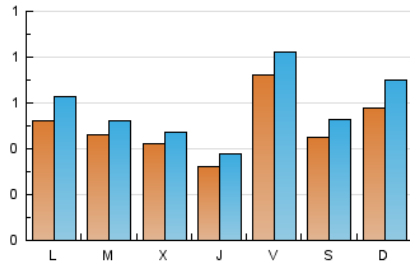

4. Gráficas (Nacional)

4.1 Por día de la semana (promedio)

N. únicos / Visitas (x 100)