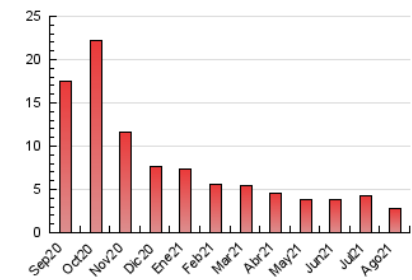

### 3. Por día del mes (Nacional e Internacional)

Día	N. únicos	Visitas	Páginas	Día	N. únicos	Visitas	Páginas	Día	N. únicos	Visitas	Páginas
1	46	51	67	11	103	113	157	21	20	20	23
2	72	79	98	12	51	56	85	22	22	22	22
3	30	27	32	13	107	122	151	23	25	23	68
4	70	74	89	14	64	73	110	24	18	17	17
5	80	89	106	15	37	39	44	25	17	18	33
6	153	169	207	16	19	21	33	26	11	12	15
7	73	83	102	17	18	20	25	27	52	52	67
8	149	166	221	18	11	11	13	28	68	79	98
9	102	116	174	19	19	18	24	29	95	124	150
10	129	141	184	20	24	24	35	30	100	118	162
								31	87	98	114

4. Gráficas (Nacional e Internacional)

4.1 Por día de la semana (promedio)

N. únicos / Visitas (x 100)

Páginas (x 100)

4.2 Por franja horaria (promedio)

Visitas\_\_ (x 1000)

Páginas (x 1000)

4.3 Por meses

N. únicos / Visitas (x 1000)

Páginas (x 1000)