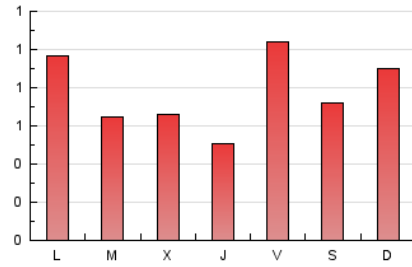

#### 2. Secciones (Nacional)

	PAGINAS	%
<b>HOME</b>	268	11.03 %
<b>RESTO</b>	2.162	88.97 %

#### 3. Por día del mes (Nacional)

Día	N. únicos	Visitas	Páginas	Día	N. únicos	Visitas	Páginas	Día	N. únicos	Visitas	Páginas
1	33	40	56	11	89	98	142	21	17	17	19
2	61	73	92	12	42	50	78	22	11	12	12
3	16	17	22	13	97	112	141	23	13	14	59
4	58	65	80	14	52	63	100	24	13	13	13
5	63	77	94	15	25	29	34	25	13	14	29
6	131	149	183	16	15	18	27	26	9	10	13
7	56	66	84	17	13	17	20	27	41	43	58
8	136	155	209	18	9	9	11	28	55	67	85
9	88	103	158	19	13	13	18	29	84	115	141
10	113	127	169	20	19	22	33	30	85	105	149
								31	75	87	101

4. Gráficas (Nacional)

4.1 Por día de la semana (promedio)

N. únicos / Visitas (x 100)

Páginas (x 100)

4.2 Por franja horaria (promedio)

Visitas (x 1000)

Páginas (x 1000)

4.3 Por meses