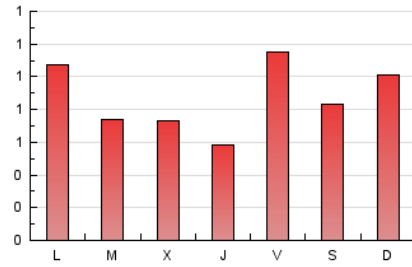

### 3. Por día del mes (Nacional e Internacional)

Día	N. únicos	Visitas	Páginas	Día	N. únicos	Visitas	Páginas	Día	N. únicos	Visitas	Páginas
1	46	51	67	11	103	113	157	21	20	20	23
2	72	79	98	12	51	56	85	22	22	22	22
3	30	27	32	13	107	122	151	23	25	23	68
4	70	74	89	14	64	73	110	24	18	17	17
5	80	89	106	15	37	39	44	25	17	18	33
6	153	169	207	16	19	21	33	26	11	12	15
7	73	83	102	17	18	20	25	27	52	52	67
8	149	166	221	18	11	11	13	28	68	79	98
9	102	116	174	19	19	18	24	29	95	124	150
10	129	141	184	20	24	24	35	30	100	118	162
								31	87	98	114

4. Gráficas (Nacional e Internacional)

4.1 Por día de la semana (promedio)

N. únicos / Visitas (x 100)

Páginas (x 100)

4.2 Por franja horaria (promedio)

Visitas\_\_ (x 1000)

Páginas (x 1000)

4.3 Por meses