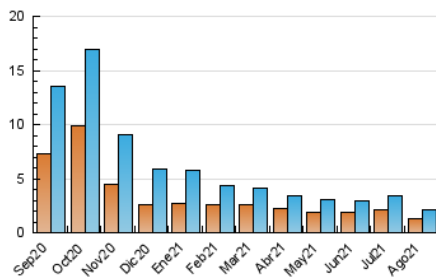

### 3. Por día del mes (Nacional e Internacional)

Día	N. únicos	Visitas	Páginas	Día	N. únicos	Visitas	Páginas	Día	N. únicos	Visitas	Páginas
1	46	51	67	11	103	113	157	21	20	20	23
2	72	79	98	12	51	56	85	22	22	22	22
3	30	27	32	13	107	122	151	23	25	23	68
4	70	74	89	14	64	73	110	24	18	17	17
5	80	89	106	15	37	39	44	25	17	18	33
6	153	169	207	16	19	21	33	26	11	12	15
7	73	83	102	17	18	20	25	27	52	52	67
8	149	166	221	18	11	11	13	28	68	79	98
9	102	116	174	19	19	18	24	29	95	124	150
10	129	141	184	20	24	24	35	30	100	118	162
								31	87	98	114

4. Gráficas (Nacional e Internacional)

4.1 Por día de la semana (promedio)

N. únicos / Visitas (x 100)

Páginas (x 100)

4.2 Por franja horaria (promedio)

Visitas\_\_ (x 1000)

Páginas (x 1000)

4.3 Por meses

N. únicos / Visitas (x 1000)

Páginas (x 1000)