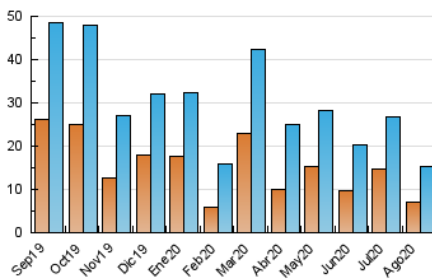

#### 3. Por día del mes (Nacional)

Día	N. únicos	Visitas	Páginas	Día	N. únicos	Visitas	Páginas	Día	N. únicos	Visitas	Páginas
1	739	1.029	1.332	11	404	557	751	21	180	233	306
2	574	718	926	12	354	494	585	22	68	81	94
3	301	398	507	13	540	738	1.005	23	113	138	179
4	353	494	676	14	624	840	1.102	24	138	153	178
5	502	621	770	15	246	314	411	25	161	208	263
6	344	456	592	16	266	365	475	26	129	161	208
7	849	1.136	1.460	17	212	261	322	27	124	148	204
8	244	327	435	18	343	442	562	28	267	439	572
9	401	573	763	19	260	409	513	29	1.103	1.477	2.032
10	308	416	536	20	161	205	264	30	662	899	1.215
								31	444	619	852

4. Gráficas (Nacional)

4.1 Por día de la semana (promedio)

N. únicos / Visitas (x 100)

Páginas (x 100)

4.2 Por franja horaria (promedio)

Visitas (x 1000)

Páginas (x 1000)

4.3 Por meses

N. únicos / Visitas (x 1000)

Páginas (x 1000)