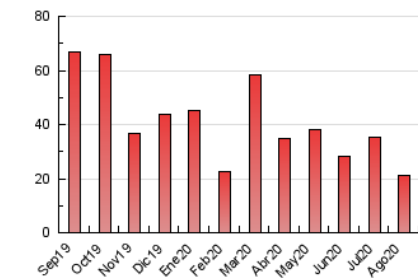

### 3. Por día del mes (Nacional e Internacional)

Día	N. únicos	Visitas	Páginas	Día	N. únicos	Visitas	Páginas	Día	N. únicos	Visitas	Páginas
1	791	1.088	1.397	11	427	584	780	21	201	257	335
2	604	759	979	12	390	531	630	22	75	88	104
3	331	429	542	13	581	783	1.063	23	124	149	190
4	385	529	714	14	666	886	1.152	24	344	359	385
5	529	652	848	15	267	339	439	25	190	239	295
6	362	479	621	16	287	389	499	26	144	177	228
7	885	1.176	1.515	17	234	283	350	27	135	159	215
8	262	347	456	18	373	478	609	28	306	485	622
9	430	605	807	19	283	438	545	29	1.153	1.530	2.088
10	327	437	558	20	181	226	285	30	707	947	1.270
								31	467	648	884

4. Gráficas (Nacional e Internacional)

4.1 Por día de la semana (promedio)

N. únicos / Visitas (x 100)

Páginas (x 100)

4.2 Por franja horaria (promedio)

Visitas (x 1000)

Páginas (x 1000)

4.3 Por meses

N. únicos / Visitas (x 1000)

Páginas (x 1000)