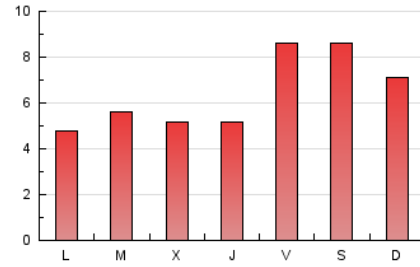

#### 3. Por día del mes (Nacional)

Día	N. únicos	Visitas	Páginas	Día	N. únicos	Visitas	Páginas	Día	N. únicos	Visitas	Páginas
1	739	1.029	1.332	11	404	557	751	21	180	233	306
2	574	718	926	12	354	494	585	22	68	81	94
3	301	398	507	13	540	738	1.005	23	113	138	179
4	353	494	676	14	624	840	1.102	24	138	153	178
5	502	621	770	15	246	314	411	25	161	208	263
6	344	456	592	16	266	365	475	26	129	161	208
7	849	1.136	1.460	17	212	261	322	27	124	148	204
8	244	327	435	18	343	442	562	28	267	439	572
9	401	573	763	19	260	409	513	29	1.103	1.477	2.032
10	308	416	536	20	161	205	264	30	662	899	1.215
								31	444	619	852

4. Gráficas (Nacional)

4.1 Por día de la semana (promedio)

N. únicos / Visitas (x 100)

Páginas (x 100)

4.2 Por franja horaria (promedio)

Visitas (x 1000)

Páginas (x 1000)

4.3 Por meses