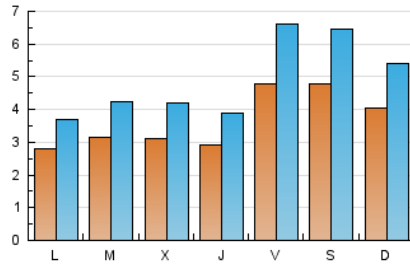

4. Gráficas (Nacional)

4.1 Por día de la semana (promedio)

N. únicos / Visitas (x 100)