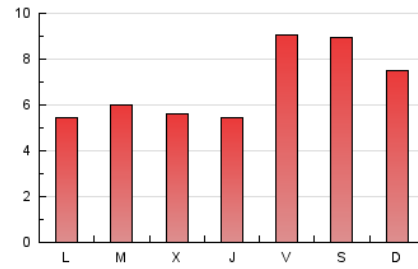

### 3. Por día del mes (Nacional e Internacional)

Día	N. únicos	Visitas	Páginas	Día	N. únicos	Visitas	Páginas	Día	N. únicos	Visitas	Páginas
1	791	1.088	1.397	11	427	584	780	21	201	257	335
2	604	759	979	12	390	531	630	22	75	88	104
3	331	429	542	13	581	783	1.063	23	124	149	190
4	385	529	714	14	666	886	1.152	24	344	359	385
5	529	652	848	15	267	339	439	25	190	239	295
6	362	479	621	16	287	389	499	26	144	177	228
7	885	1.176	1.515	17	234	283	350	27	135	159	215
8	262	347	456	18	373	478	609	28	306	485	622
9	430	605	807	19	283	438	545	29	1.153	1.530	2.088
10	327	437	558	20	181	226	285	30	707	947	1.270
								31	467	648	884

4. Gráficas (Nacional e Internacional)

4.1 Por día de la semana (promedio)

N. únicos / Visitas (x 100)

Páginas (x 100)

4.2 Por franja horaria (promedio)

Visitas (x 1000)

Páginas (x 1000)

4.3 Por meses