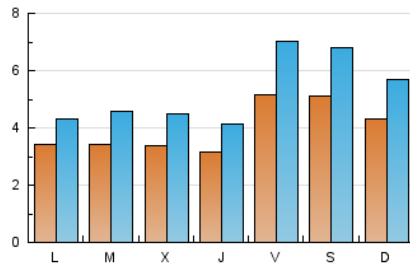

4. Gráficas (Nacional e Internacional)

4.1 Por día de la semana (promedio)

N. únicos / Visitas (x 100)