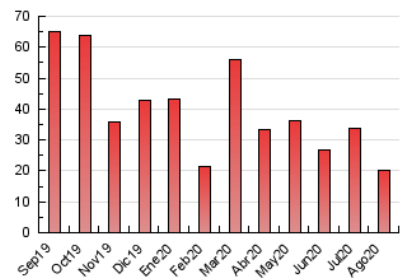

#### 3. Por día del mes (Nacional)

Día	N. únicos	Visitas	Páginas	Día	N. únicos	Visitas	Páginas	Día	N. únicos	Visitas	Páginas
1	739	1.029	1.332	11	404	557	751	21	180	233	306
2	574	718	926	12	354	494	585	22	68	81	94
3	301	398	507	13	540	738	1.005	23	113	138	179
4	353	494	676	14	624	840	1.102	24	138	153	178
5	502	621	770	15	246	314	411	25	161	208	263
6	344	456	592	16	266	365	475	26	129	161	208
7	849	1.136	1.460	17	212	261	322	27	124	148	204
8	244	327	435	18	343	442	562	28	267	439	572
9	401	573	763	19	260	409	513	29	1.103	1.477	2.032
10	308	416	536	20	161	205	264	30	662	899	1.215
								31	444	619	852

4. Gráficas (Nacional)

4.1 Por día de la semana (promedio)

N. únicos / Visitas (x 100)

Páginas (x 100)

4.2 Por franja horaria (promedio)

Visitas (x 1000)

Páginas (x 1000)

4.3 Por meses

N. únicos / Visitas (x 1000)

Páginas (x 1000)