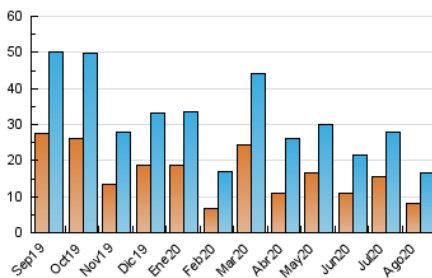

### 3. Por día del mes (Nacional e Internacional)

Día	N. únicos	Visitas	Páginas	Día	N. únicos	Visitas	Páginas	Día	N. únicos	Visitas	Páginas
1	791	1.088	1.397	11	427	584	780	21	201	257	335
2	604	759	979	12	390	531	630	22	75	88	104
3	331	429	542	13	581	783	1.063	23	124	149	190
4	385	529	714	14	666	886	1.152	24	344	359	385
5	529	652	848	15	267	339	439	25	190	239	295
6	362	479	621	16	287	389	499	26	144	177	228
7	885	1.176	1.515	17	234	283	350	27	135	159	215
8	262	347	456	18	373	478	609	28	306	485	622
9	430	605	807	19	283	438	545	29	1.153	1.530	2.088
10	327	437	558	20	181	226	285	30	707	947	1.270
								31	467	648	884

4. Gráficas (Nacional e Internacional)

4.1 Por día de la semana (promedio)

N. únicos / Visitas (x 100)

Páginas (x 100)

4.2 Por franja horaria (promedio)

Visitas (x 1000)

Páginas (x 1000)

4.3 Por meses

N. únicos / Visitas (x 1000)

Páginas (x 1000)