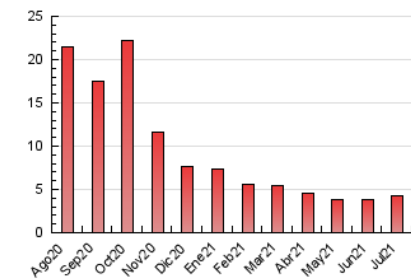

### 3. Por día del mes (Nacional e Internacional)

Día	N. únicos	Visitas	Páginas	Día	N. únicos	Visitas	Páginas	Día	N. únicos	Visitas	Páginas
1	142	150	199	11	52	54	66	21	21	21	32
2	348	382	469	12	55	57	73	22	120	139	180
3	131	147	159	13	260	334	417	23	33	33	45
4	85	100	127	14	143	154	202	24	106	129	174
5	78	101	133	15	41	44	50	25	123	163	215
6	116	131	157	16	81	82	96	26	81	96	112
7	53	61	98	17	141	151	197	27	120	145	189
8	20	24	35	18	134	143	177	28	83	93	112
9	35	41	65	19	78	94	105	29	53	56	65
10	47	48	61	20	72	79	112	30	65	70	82
								31	49	49	63

4. Gráficas (Nacional e Internacional)

4.1 Por día de la semana (promedio)

N. únicos / Visitas (x 100)

Páginas (x 100)

4.2 Por franja horaria (promedio)

Visitas (x 1000)

Páginas (x 1000)

4.3 Por meses

N. únicos / Visitas (x 1000)

Páginas (x 1000)