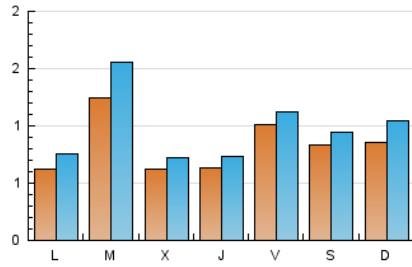

4. Gráficas (Nacional)

4.1 Por día de la semana (promedio)

N. únicos / Visitas (x 100)