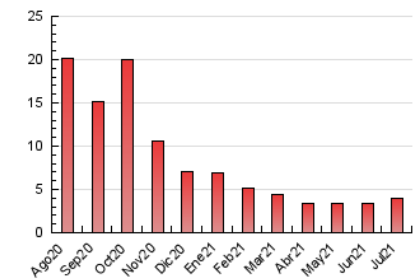

#### 3. Por día del mes (Nacional)

Día	N. únicos	Visitas	Páginas	Día	N. únicos	Visitas	Páginas	Día	N. únicos	Visitas	Páginas
1	124	138	187	11	43	47	58	21	14	14	25
2	332	367	454	12	46	48	64	22	105	127	168
3	123	139	151	13	234	308	391	23	29	30	42
4	71	90	115	14	134	148	196	24	96	122	167
5	67	90	122	15	34	38	44	25	109	149	200
6	95	110	135	16	69	72	86	26	62	79	95
7	39	52	88	17	120	133	179	27	107	132	174
8	12	17	28	18	121	133	167	28	62	72	89
9	28	34	58	19	72	88	99	29	39	43	51
10	39	42	53	20	63	73	106	30	48	57	68
								31	36	39	53

4. Gráficas (Nacional)

4.1 Por día de la semana (promedio)

N. únicos / Visitas (x 100)

Páginas (x 100)

4.2 Por franja horaria (promedio)

Visitas (x 1000)

Páginas (x 1000)

4.3 Por meses

N. únicos / Visitas (x 1000)

Páginas (x 1000)