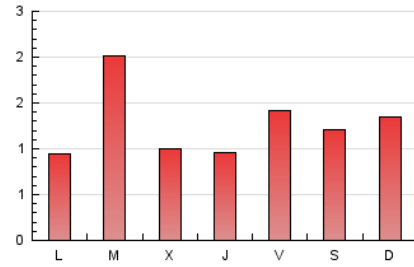

#### 3. Por día del mes (Nacional)

Día	N. únicos	Visitas	Páginas	Día	N. únicos	Visitas	Páginas	Día	N. únicos	Visitas	Páginas
1	124	138	187	11	43	47	58	21	14	14	25
2	332	367	454	12	46	48	64	22	105	127	168
3	123	139	151	13	234	308	391	23	29	30	42
4	71	90	115	14	134	148	196	24	96	122	167
5	67	90	122	15	34	38	44	25	109	149	200
6	95	110	135	16	69	72	86	26	62	79	95
7	39	52	88	17	120	133	179	27	107	132	174
8	12	17	28	18	121	133	167	28	62	72	89
9	28	34	58	19	72	88	99	29	39	43	51
10	39	42	53	20	63	73	106	30	48	57	68
								31	36	39	53

4. Gráficas (Nacional)

4.1 Por día de la semana (promedio)

N. únicos / Visitas (x 100)

Páginas (x 100)

4.2 Por franja horaria (promedio)

Visitas (x 1000)

Páginas (x 1000)

4.3 Por meses