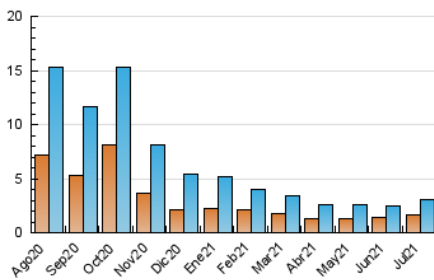

#### 3. Por día del mes (Nacional)

Día	N. únicos	Visitas	Páginas	Día	N. únicos	Visitas	Páginas	Día	N. únicos	Visitas	Páginas
1	124	138	187	11	43	47	58	21	14	14	25
2	332	367	454	12	46	48	64	22	105	127	168
3	123	139	151	13	234	308	391	23	29	30	42
4	71	90	115	14	134	148	196	24	96	122	167
5	67	90	122	15	34	38	44	25	109	149	200
6	95	110	135	16	69	72	86	26	62	79	95
7	39	52	88	17	120	133	179	27	107	132	174
8	12	17	28	18	121	133	167	28	62	72	89
9	28	34	58	19	72	88	99	29	39	43	51
10	39	42	53	20	63	73	106	30	48	57	68
								31	36	39	53

4. Gráficas (Nacional)

4.1 Por día de la semana (promedio)

N. únicos / Visitas (x 100)

Páginas (x 100)

4.2 Por franja horaria (promedio)

Visitas (x 1000)

Páginas (x 1000)

4.3 Por meses

N. únicos / Visitas (x 1000)

Páginas (x 1000)