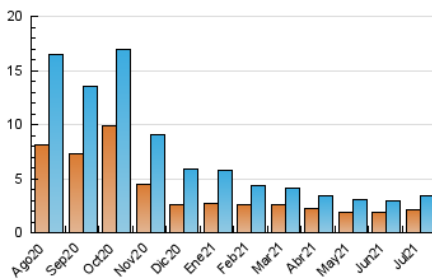

### 3. Por día del mes (Nacional e Internacional)

Día	N. únicos	Visitas	Páginas	Día	N. únicos	Visitas	Páginas	Día	N. únicos	Visitas	Páginas
1	142	150	199	11	52	54	66	21	21	21	32
2	348	382	469	12	55	57	73	22	120	139	180
3	131	147	159	13	260	334	417	23	33	33	45
4	85	100	127	14	143	154	202	24	106	129	174
5	78	101	133	15	41	44	50	25	123	163	215
6	116	131	157	16	81	82	96	26	81	96	112
7	53	61	98	17	141	151	197	27	120	145	189
8	20	24	35	18	134	143	177	28	83	93	112
9	35	41	65	19	78	94	105	29	53	56	65
10	47	48	61	20	72	79	112	30	65	70	82
								31	49	49	63

4. Gráficas (Nacional e Internacional)

4.1 Por día de la semana (promedio)

N. únicos / Visitas (x 100)

Páginas (x 100)

4.2 Por franja horaria (promedio)

Visitas (x 1000)

Páginas (x 1000)

4.3 Por meses

N. únicos / Visitas (x 1000)

Páginas (x 1000)