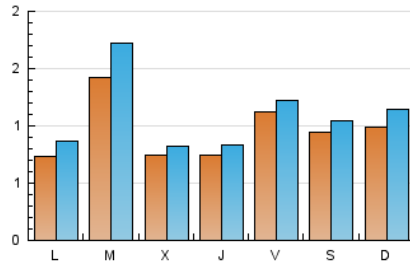

4. Gráficas (Nacional e Internacional)

4.1 Por día de la semana (promedio)

N. únicos / Visitas (x 100)