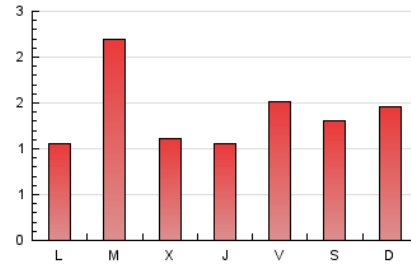

### 3. Por día del mes (Nacional e Internacional)

Día	N. únicos	Visitas	Páginas	Día	N. únicos	Visitas	Páginas	Día	N. únicos	Visitas	Páginas
1	142	150	199	11	52	54	66	21	21	21	32
2	348	382	469	12	55	57	73	22	120	139	180
3	131	147	159	13	260	334	417	23	33	33	45
4	85	100	127	14	143	154	202	24	106	129	174
5	78	101	133	15	41	44	50	25	123	163	215
6	116	131	157	16	81	82	96	26	81	96	112
7	53	61	98	17	141	151	197	27	120	145	189
8	20	24	35	18	134	143	177	28	83	93	112
9	35	41	65	19	78	94	105	29	53	56	65
10	47	48	61	20	72	79	112	30	65	70	82
								31	49	49	63

4. Gráficas (Nacional e Internacional)

4.1 Por día de la semana (promedio)

N. únicos / Visitas (x 100)

Páginas (x 100)

4.2 Por franja horaria (promedio)

Visitas (x 1000)

Páginas (x 1000)

4.3 Por meses