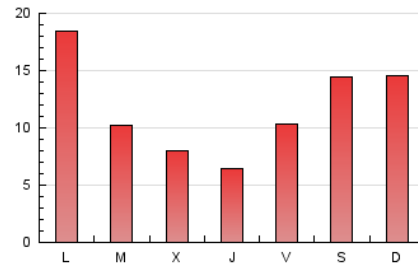

1. Cifras totales y promedios (Nacional e Internacional)

MES - AÑO	NAVEGADORES UNICOS	VISITAS	PAGINAS
Julio - 2020	15.645	27.925	35.398
PROMEDIO DIARIO	695	901	1.142
PROMEDIO LUNES-VIERNES	636	824	1.035
PROMEDIO SABADO-DOMINGO	865	1.121	1.449
PAGINAS / VISITAS	1,27		
DURACION MEDIA VISITAS	0:00:48		
DURACION MEDIA PAGINAS	0:02:57		

2. Secciones (Nacional e Internacional)

	PAGINAS	%
HOME	1.202	3.40 %
RESTO	34.196	96.60 %

3. Por día del mes (Nacional e Internacional)

Día	N. únicos	Visitas	Páginas	Día	N. únicos	Visitas	Páginas	Día	N. únicos	Visitas	Páginas
1	270	321	440	11	1.127	1.481	1.937	21	423	658	894
2	336	384	497	12	1.395	1.886	2.493	22	386	529	652
3	291	309	351	13	2.151	2.635	3.247	23	315	370	449
4	967	1.084	1.388	14	1.047	1.273	1.568	24	597	827	1.040
5	789	1.041	1.347	15	732	1.051	1.315	25	486	649	797
6	1.350	1.638	2.018	16	314	383	516	26	445	641	815
7	485	661	832	17	331	475	609	27	530	811	1.057
8	328	472	610	18	980	1.276	1.659	28	455	625	794
9	531	736	932	19	731	912	1.157	29	541	804	974
10	1.536	1.679	2.061	20	554	803	1.033	30	436	631	812
								31	684	880	1.104

4. Gráficas (Nacional e Internacional)

4.1 Por día de la semana (promedio)

N. únicos / Visitas (x 100)

Páginas (x 100)

4.2 Por franja horaria (promedio)

Visitas (x 1000)

Páginas (x 1000)

4.3 Por meses