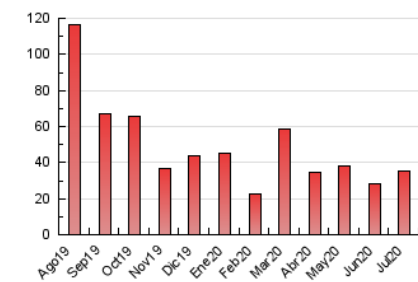

Páginas (x 1000)