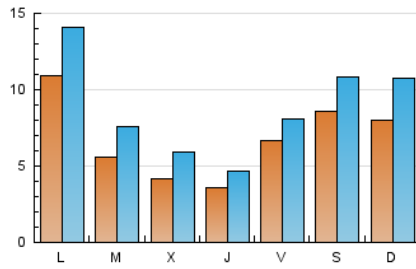

1. Cifras totales y promedios (Nacional)

MES - AÑO	NAVEGADORES UNICOS	VISITAS	PAGINAS
Julio - 2020	14.660	26.653	33.916
PROMEDIO DIARIO	658	860	1.094
PROMEDIO LUNES-VIERNES	599	783	988
PROMEDIO SABADO-DOMINGO	829	1.080	1.399
PAGINAS / VISITAS	1,27		
DURACION MEDIA VISITAS	0:00:48		
DURACION MEDIA PAGINAS	0:02:56		

2. Secciones (Nacional)

	PAGINAS	%
HOME	1.165	3.43 %
RESTO	32.751	96.57 %

3. Por día del mes (Nacional)

Día	N. únicos	Visitas	Páginas	Día	N. únicos	Visitas	Páginas	Día	N. únicos	Visitas	Páginas
1	245	296	415	11	1.092	1.441	1.886	21	402	635	857
2	315	361	469	12	1.328	1.808	2.396	22	352	492	612
3	275	293	333	13	2.073	2.547	3.148	23	290	345	420
4	943	1.059	1.363	14	992	1.213	1.487	24	561	785	988
5	765	1.011	1.312	15	679	991	1.248	25	454	614	756
6	1.267	1.552	1.927	16	290	359	470	26	414	603	767
7	430	602	768	17	311	449	578	27	490	765	1.004
8	301	443	580	18	937	1.225	1.599	28	421	587	753
9	494	695	884	19	697	875	1.115	29	496	753	919
10	1.516	1.659	2.040	20	523	765	992	30	401	590	769
								31	650	840	1.061

4. Gráficas (Nacional)

4.1 Por día de la semana (promedio)

N. únicos / Visitas (x 100)

Páginas (x 100)

4.2 Por franja horaria (promedio)

Visitas (x 1000)

Páginas (x 1000)

4.3 Por meses