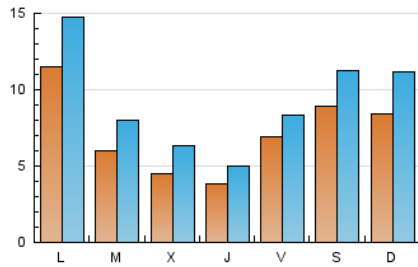

1. Cifras totales y promedios (Nacional e Internacional)

MES - AÑO	NAVEGADORES UNICOS	VISITAS	PAGINAS
Julio - 2020	15.645	27.925	35.398
PROMEDIO DIARIO	695	901	1.142
PROMEDIO LUNES-VIERNES	636	824	1.035
PROMEDIO SABADO-DOMINGO	865	1.121	1.449
PAGINAS / VISITAS	1,27		
DURACION MEDIA VISITAS	0:00:48		
DURACION MEDIA PAGINAS	0:02:57		

2. Secciones (Nacional e Internacional)

	PAGINAS	%
HOME	1.202	3.40 %
RESTO	34.196	96.60 %

3. Por día del mes (Nacional e Internacional)

Día	N. únicos	Visitas	Páginas	Día	N. únicos	Visitas	Páginas	Día	N. únicos	Visitas	Páginas
1	270	321	440	11	1.127	1.481	1.937	21	423	658	894
2	336	384	497	12	1.395	1.886	2.493	22	386	529	652
3	291	309	351	13	2.151	2.635	3.247	23	315	370	449
4	967	1.084	1.388	14	1.047	1.273	1.568	24	597	827	1.040
5	789	1.041	1.347	15	732	1.051	1.315	25	486	649	797
6	1.350	1.638	2.018	16	314	383	516	26	445	641	815
7	485	661	832	17	331	475	609	27	530	811	1.057
8	328	472	610	18	980	1.276	1.659	28	455	625	794
9	531	736	932	19	731	912	1.157	29	541	804	974
10	1.536	1.679	2.061	20	554	803	1.033	30	436	631	812
								31	684	880	1.104

4. Gráficas (Nacional e Internacional)

4.1 Por día de la semana (promedio)

N. únicos / Visitas (x 100)

Páginas (x 100)

4.2 Por franja horaria (promedio)

Visitas (x 1000)

Páginas (x 1000)

4.3 Por meses