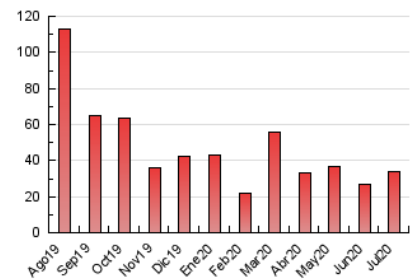

Páginas (x 1000)