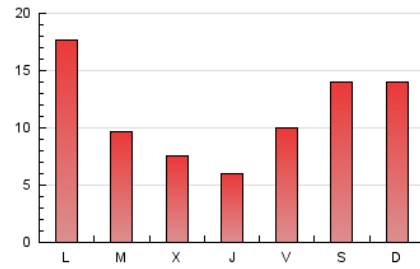

1. Cifras totales y promedios (Nacional)

MES - AÑO	NAVEGADORES UNICOS	VISITAS	PAGINAS
Julio - 2020	14.660	26.653	33.916
PROMEDIO DIARIO	658	860	1.094
PROMEDIO LUNES-VIERNES	599	783	988
PROMEDIO SABADO-DOMINGO	829	1.080	1.399
PAGINAS / VISITAS	1,27		
DURACION MEDIA VISITAS	0:00:48		
DURACION MEDIA PAGINAS	0:02:56		

2. Secciones (Nacional)

	PAGINAS	%
HOME	1.165	3.43 %
RESTO	32.751	96.57 %

3. Por día del mes (Nacional)

Día	N. únicos	Visitas	Páginas	Día	N. únicos	Visitas	Páginas	Día	N. únicos	Visitas	Páginas
1	245	296	415	11	1.092	1.441	1.886	21	402	635	857
2	315	361	469	12	1.328	1.808	2.396	22	352	492	612
3	275	293	333	13	2.073	2.547	3.148	23	290	345	420
4	943	1.059	1.363	14	992	1.213	1.487	24	561	785	988
5	765	1.011	1.312	15	679	991	1.248	25	454	614	756
6	1.267	1.552	1.927	16	290	359	470	26	414	603	767
7	430	602	768	17	311	449	578	27	490	765	1.004
8	301	443	580	18	937	1.225	1.599	28	421	587	753
9	494	695	884	19	697	875	1.115	29	496	753	919
10	1.516	1.659	2.040	20	523	765	992	30	401	590	769
								31	650	840	1.061

4. Gráficas (Nacional)

4.1 Por día de la semana (promedio)

N. únicos / Visitas (x 100)

Páginas (x 100)

4.2 Por franja horaria (promedio)

Visitas (x 1000)

Páginas (x 1000)

4.3 Por meses