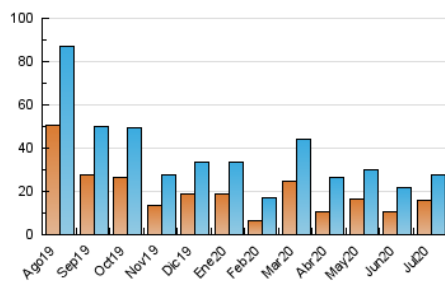

4.3 Por meses

N. únicos / Visitas (x 1000)