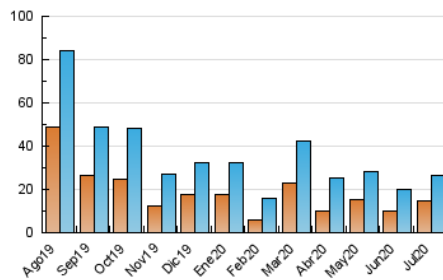

4.3 Por meses

N. únicos / Visitas (x 1000)