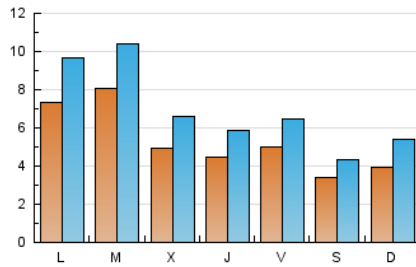

4. Gráficas (Nacional e Internacional)

4.1 Por día de la semana (promedio)

N. únicos / Visitas (x 100)