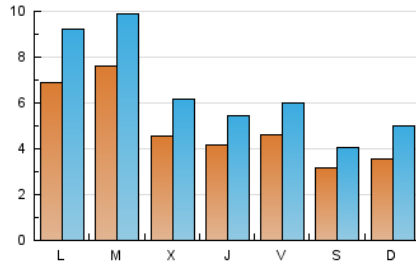

4. Gráficas (Nacional)

4.1 Por día de la semana (promedio)

N. únicos / Visitas (x 100)