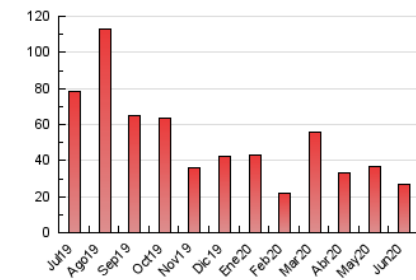

#### 1. Cifras totales y promedios (Nacional)

MES - AÑO	NAVEGADORES UNICOS	VISITAS	PAGINAS
Junio - 2020	9.801	20.194	26.568
<b>PROMEDIO DIARIO</b>	<b>508</b>	<b>673</b>	<b>886</b>
<b>PROMEDIO LUNES-VIERNES</b>	<b>571</b>	<b>753</b>	<b>992</b>
<b>PROMEDIO SABADO-DOMINGO</b>	<b>335</b>	<b>453</b>	<b>593</b>
<b>PAGINAS / VISITAS</b>	<b>1,32</b>		
<b>DURACION MEDIA VISITAS</b>	<b>0:00:52</b>		
<b>DURACION MEDIA PAGINAS</b>	<b>0:02:43</b>		

#### 3. Por día del mes (Nacional)

Día	N. únicos	Visitas	Páginas	Día	N. únicos	Visitas	Páginas	Día	N. únicos	Visitas	Páginas
1	986	1.273	1.605	11	690	856	1.118	21	381	597	821
2	1.549	1.910	2.636	12	623	787	998	22	449	687	958
3	557	756	937	13	351	458	593	23	1.008	1.245	1.693
4	352	459	557	14	340	465	607	24	681	944	1.240
5	514	634	795	15	726	943	1.215	25	341	490	658
6	318	391	487	16	400	559	743	26	359	485	642
7	379	525	653	17	294	362	466	27	313	404	530
8	713	923	1.236	18	275	375	463	28	316	410	560
9	328	449	579	19	349	495	672	29	559	773	1.049
10	292	394	510	20	285	371	489	30	524	774	1.058

4. Gráficas (Nacional)

4.1 Por día de la semana (promedio)

N. únicos / Visitas (x 100)

Páginas (x 100)

4.2 Por franja horaria (promedio)

Visitas (x 1000)

Páginas (x 1000)

4.3 Por meses

N. únicos / Visitas (x 1000)

Páginas (x 1000)