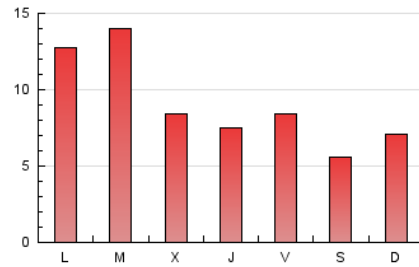

### 1. Cifras totales y promedios (Nacional e Internacional)

MES - AÑO	NAVEGADORES UNICOS	VISITAS	PAGINAS
Junio - 2020	10.852	21.492	28.172
<b>PROMEDIO DIARIO</b>	<b>547</b>	<b>716</b>	<b>939</b>
<b>PROMEDIO LUNES-VIERNES</b>	<b>613</b>	<b>800</b>	<b>1.050</b>
<b>PROMEDIO SABADO-DOMINGO</b>	<b>366</b>	<b>486</b>	<b>633</b>
<b>PAGINAS / VISITAS</b>	<b>1,31</b>		
<b>DURACION MEDIA VISITAS</b>	<b>0:00:52</b>		
<b>DURACION MEDIA PAGINAS</b>	<b>0:02:46</b>		

### 3. Por día del mes (Nacional e Internacional)

Día	N. únicos	Visitas	Páginas	Día	N. únicos	Visitas	Páginas	Día	N. únicos	Visitas	Páginas
1	1.057	1.347	1.691	11	738	906	1.180	21	420	644	886
2	1.602	1.969	2.708	12	662	829	1.049	22	488	733	1.016
3	605	805	994	13	380	488	629	23	1.058	1.301	1.760
4	393	505	606	14	394	523	669	24	726	997	1.305
5	558	689	881	15	772	998	1.285	25	372	531	720
6	340	415	517	16	441	603	796	26	391	523	697
7	416	564	701	17	324	399	505	27	325	419	551
8	749	963	1.283	18	294	400	491	28	338	434	588
9	367	488	622	19	387	541	729	29	588	807	1.108
10	329	433	549	20	317	403	525	30	580	835	1.131

4. Gráficas (Nacional e Internacional)

4.1 Por día de la semana (promedio)

N. únicos / Visitas (x 100)

Páginas (x 100)

4.2 Por franja horaria (promedio)

Visitas (x 1000)

Páginas (x 1000)

4.3 Por meses