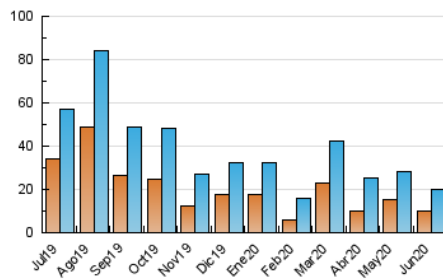

#### 3. Por día del mes (Nacional)

Día	N. únicos	Visitas	Páginas	Día	N. únicos	Visitas	Páginas	Día	N. únicos	Visitas	Páginas
1	986	1.273	1.605	11	690	856	1.118	21	381	597	821
2	1.549	1.910	2.636	12	623	787	998	22	449	687	958
3	557	756	937	13	351	458	593	23	1.008	1.245	1.693
4	352	459	557	14	340	465	607	24	681	944	1.240
5	514	634	795	15	726	943	1.215	25	341	490	658
6	318	391	487	16	400	559	743	26	359	485	642
7	379	525	653	17	294	362	466	27	313	404	530
8	713	923	1.236	18	275	375	463	28	316	410	560
9	328	449	579	19	349	495	672	29	559	773	1.049
10	292	394	510	20	285	371	489	30	524	774	1.058

4. Gráficas (Nacional)

4.1 Por día de la semana (promedio)

N. únicos / Visitas (x 100)

Páginas (x 100)

4.2 Por franja horaria (promedio)

Visitas (x 1000)

Páginas (x 1000)

4.3 Por meses

N. únicos / Visitas (x 1000)

Páginas (x 1000)