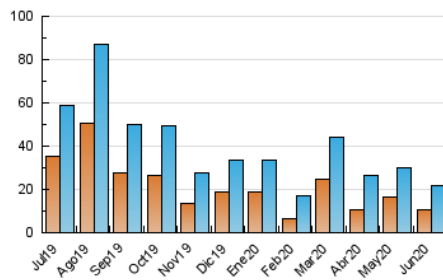

### 3. Por día del mes (Nacional e Internacional)

Día	N. únicos	Visitas	Páginas	Día	N. únicos	Visitas	Páginas	Día	N. únicos	Visitas	Páginas
1	1.057	1.347	1.691	11	738	906	1.180	21	420	644	886
2	1.602	1.969	2.708	12	662	829	1.049	22	488	733	1.016
3	605	805	994	13	380	488	629	23	1.058	1.301	1.760
4	393	505	606	14	394	523	669	24	726	997	1.305
5	558	689	881	15	772	998	1.285	25	372	531	720
6	340	415	517	16	441	603	796	26	391	523	697
7	416	564	701	17	324	399	505	27	325	419	551
8	749	963	1.283	18	294	400	491	28	338	434	588
9	367	488	622	19	387	541	729	29	588	807	1.108
10	329	433	549	20	317	403	525	30	580	835	1.131

4. Gráficas (Nacional e Internacional)

4.1 Por día de la semana (promedio)

N. únicos / Visitas (x 100)

Páginas (x 100)

4.2 Por franja horaria (promedio)

Visitas (x 1000)

Páginas (x 1000)

4.3 Por meses

N. únicos / Visitas (x 1000)

Páginas (x 1000)