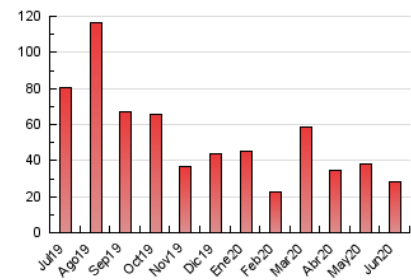

### 1. Cifras totales y promedios (Nacional e Internacional)

MES - AÑO	NAVEGADORES UNICOS	VISITAS	PAGINAS
Junio - 2020	10.852	21.492	28.172
<b>PROMEDIO DIARIO</b>	<b>547</b>	<b>716</b>	<b>939</b>
<b>PROMEDIO LUNES-VIERNES</b>	<b>613</b>	<b>800</b>	<b>1.050</b>
<b>PROMEDIO SABADO-DOMINGO</b>	<b>366</b>	<b>486</b>	<b>633</b>
<b>PAGINAS / VISITAS</b>	<b>1,31</b>		
<b>DURACION MEDIA VISITAS</b>	<b>0:00:52</b>		
<b>DURACION MEDIA PAGINAS</b>	<b>0:02:46</b>		

### 3. Por día del mes (Nacional e Internacional)

Día	N. únicos	Visitas	Páginas	Día	N. únicos	Visitas	Páginas	Día	N. únicos	Visitas	Páginas
1	1.057	1.347	1.691	11	738	906	1.180	21	420	644	886
2	1.602	1.969	2.708	12	662	829	1.049	22	488	733	1.016
3	605	805	994	13	380	488	629	23	1.058	1.301	1.760
4	393	505	606	14	394	523	669	24	726	997	1.305
5	558	689	881	15	772	998	1.285	25	372	531	720
6	340	415	517	16	441	603	796	26	391	523	697
7	416	564	701	17	324	399	505	27	325	419	551
8	749	963	1.283	18	294	400	491	28	338	434	588
9	367	488	622	19	387	541	729	29	588	807	1.108
10	329	433	549	20	317	403	525	30	580	835	1.131

4. Gráficas (Nacional e Internacional)

4.1 Por día de la semana (promedio)

N. únicos / Visitas (x 100)

Páginas (x 100)

4.2 Por franja horaria (promedio)

Visitas (x 1000)

Páginas (x 1000)

4.3 Por meses

N. únicos / Visitas (x 1000)

Páginas (x 1000)