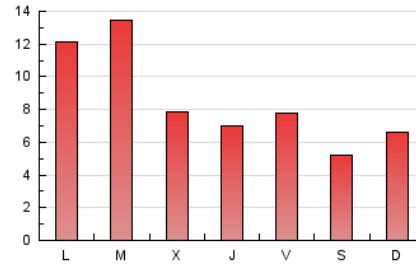

#### 1. Cifras totales y promedios (Nacional)

MES - AÑO	NAVEGADORES UNICOS	VISITAS	PAGINAS
Junio - 2020	9.801	20.194	26.568
<b>PROMEDIO DIARIO</b>	<b>508</b>	<b>673</b>	<b>886</b>
<b>PROMEDIO LUNES-VIERNES</b>	<b>571</b>	<b>753</b>	<b>992</b>
<b>PROMEDIO SABADO-DOMINGO</b>	<b>335</b>	<b>453</b>	<b>593</b>
<b>PAGINAS / VISITAS</b>	<b>1,32</b>		
<b>DURACION MEDIA VISITAS</b>	<b>0:00:52</b>		
<b>DURACION MEDIA PAGINAS</b>	<b>0:02:43</b>		

#### 3. Por día del mes (Nacional)

Día	N. únicos	Visitas	Páginas	Día	N. únicos	Visitas	Páginas	Día	N. únicos	Visitas	Páginas
1	986	1.273	1.605	11	690	856	1.118	21	381	597	821
2	1.549	1.910	2.636	12	623	787	998	22	449	687	958
3	557	756	937	13	351	458	593	23	1.008	1.245	1.693
4	352	459	557	14	340	465	607	24	681	944	1.240
5	514	634	795	15	726	943	1.215	25	341	490	658
6	318	391	487	16	400	559	743	26	359	485	642
7	379	525	653	17	294	362	466	27	313	404	530
8	713	923	1.236	18	275	375	463	28	316	410	560
9	328	449	579	19	349	495	672	29	559	773	1.049
10	292	394	510	20	285	371	489	30	524	774	1.058

4. Gráficas (Nacional)

4.1 Por día de la semana (promedio)

N. únicos / Visitas (x 100)

Páginas (x 100)

4.2 Por franja horaria (promedio)

Visitas (x 1000)

Páginas (x 1000)

4.3 Por meses