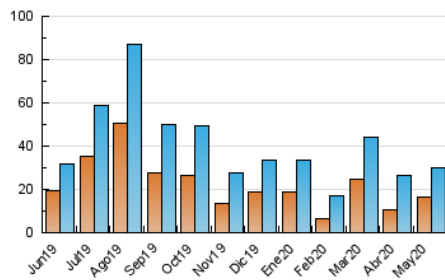

4.3 Por meses

N. únicos / Visitas (x 1000)