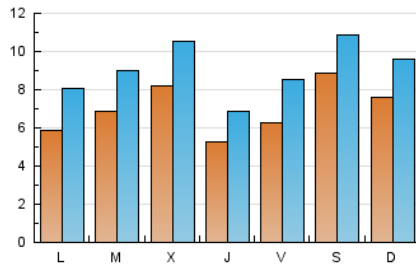

1. Cifras totales y promedios (Nacional)

MES - AÑO	NAVEGADORES UNICOS	VISITAS	PAGINAS
Mayo - 2020	15.174	28.308	36.366
PROMEDIO DIARIO	704	913	1.173
PROMEDIO LUNES-VIERNES	647	861	1.121
PROMEDIO SABADO-DOMINGO	825	1.023	1.282
PAGINAS / VISITAS	1,28		
DURACION MEDIA VISITAS	0:00:51		
DURACION MEDIA PAGINAS	0:02:59		

2. Secciones (Nacional)

	PAGINAS	%
HOME	1.304	3.59 %
RESTO	35.062	96.41 %

3. Por día del mes (Nacional)

Día	N. únicos	Visitas	Páginas	Día	N. únicos	Visitas	Páginas	Día	N. únicos	Visitas	Páginas
1	338	577	743	11	593	738	958	21	552	722	925
2	413	665	883	12	459	621	843	22	684	852	1.069
3	487	784	1.100	13	693	891	1.184	23	466	597	756
4	585	832	1.201	14	779	1.064	1.381	24	620	745	936
5	734	962	1.288	15	863	1.157	1.530	25	507	651	799
6	430	706	935	16	944	1.090	1.344	26	317	428	573
7	369	469	621	17	584	739	931	27	648	884	1.127
8	787	1.039	1.294	18	655	1.002	1.388	28	417	493	661
9	565	783	1.034	19	1.227	1.588	2.010	29	460	655	871
10	514	680	834	20	1.495	1.743	2.146	30	2.053	2.311	2.730
								31	1.599	1.840	2.271

4. Gráficas (Nacional)

4.1 Por día de la semana (promedio)

N. únicos / Visitas (x 100)

Páginas (x 100)

4.2 Por franja horaria (promedio)

Visitas (x 1000)

Páginas (x 1000)

4.3 Por meses