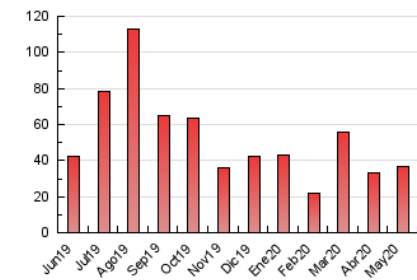

Páginas (x 1000)