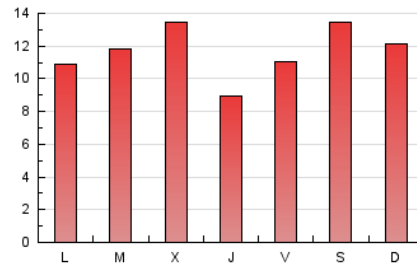

1. Cifras totales y promedios (Nacional)

MES - AÑO	NAVEGADORES UNICOS	VISITAS	PAGINAS
Mayo - 2020	15.174	28.308	36.366
PROMEDIO DIARIO	704	913	1.173
PROMEDIO LUNES-VIERNES	647	861	1.121
PROMEDIO SABADO-DOMINGO	825	1.023	1.282
PAGINAS / VISITAS	1,28		
DURACION MEDIA VISITAS	0:00:51		
DURACION MEDIA PAGINAS	0:02:59		

2. Secciones (Nacional)

	PAGINAS	%
HOME	1.304	3.59 %
RESTO	35.062	96.41 %

3. Por día del mes (Nacional)

Día	N. únicos	Visitas	Páginas	Día	N. únicos	Visitas	Páginas	Día	N. únicos	Visitas	Páginas
1	338	577	743	11	593	738	958	21	552	722	925
2	413	665	883	12	459	621	843	22	684	852	1.069
3	487	784	1.100	13	693	891	1.184	23	466	597	756
4	585	832	1.201	14	779	1.064	1.381	24	620	745	936
5	734	962	1.288	15	863	1.157	1.530	25	507	651	799
6	430	706	935	16	944	1.090	1.344	26	317	428	573
7	369	469	621	17	584	739	931	27	648	884	1.127
8	787	1.039	1.294	18	655	1.002	1.388	28	417	493	661
9	565	783	1.034	19	1.227	1.588	2.010	29	460	655	871
10	514	680	834	20	1.495	1.743	2.146	30	2.053	2.311	2.730
								31	1.599	1.840	2.271

4. Gráficas (Nacional)

4.1 Por día de la semana (promedio)

N. únicos / Visitas (x 100)

Páginas (x 100)

4.2 Por franja horaria (promedio)

Visitas (x 1000)

Páginas (x 1000)

4.3 Por meses