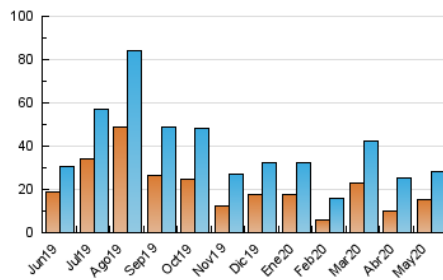

4.3 Por meses

N. únicos / Visitas (x 1000)