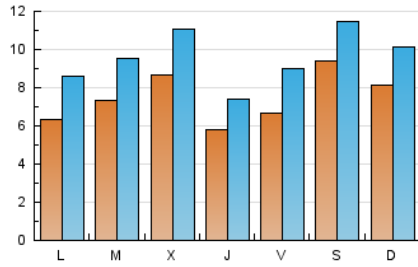

1. Cifras totales y promedios (Nacional e Internacional)

MES - AÑO	NAVEGADORES UNICOS	VISITAS	PAGINAS
Mayo - 2020	16.651	29.974	38.293
PROMEDIO DIARIO	754	967	1.235
PROMEDIO LUNES-VIERNES	695	913	1.182
PROMEDIO SABADO-DOMINGO	878	1.081	1.347
PAGINAS / VISITAS	1,28		
DURACION MEDIA VISITAS	0:00:50		
DURACION MEDIA PAGINAS	0:03:00		

2. Secciones (Nacional e Internacional)

	PAGINAS	%
HOME	1.383	3.61 %
RESTO	36.910	96.39 %

3. Por día del mes (Nacional e Internacional)

Día	N. únicos	Visitas	Páginas	Día	N. únicos	Visitas	Páginas	Día	N. únicos	Visitas	Páginas
1	377	619	794	11	637	788	1.014	21	598	769	973
2	449	704	931	12	502	669	902	22	719	888	1.105
3	527	827	1.150	13	743	946	1.249	23	508	642	803
4	617	865	1.234	14	839	1.131	1.464	24	683	814	1.022
5	796	1.024	1.358	15	905	1.204	1.608	25	544	687	844
6	478	756	987	16	983	1.133	1.394	26	362	480	628
7	412	516	672	17	618	774	969	27	696	936	1.190
8	832	1.093	1.354	18	739	1.093	1.508	28	474	553	722
9	605	826	1.083	19	1.278	1.642	2.072	29	509	709	936
10	562	729	885	20	1.546	1.799	2.211	30	2.166	2.429	2.867
								31	1.679	1.929	2.364

4. Gráficas (Nacional e Internacional)

4.1 Por día de la semana (promedio)

N. únicos / Visitas (x 100)

Páginas (x 100)

4.2 Por franja horaria (promedio)

Visitas (x 1000)

Páginas (x 1000)

4.3 Por meses