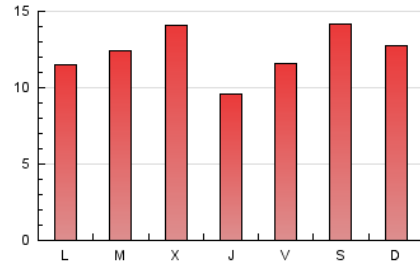

1. Cifras totales y promedios (Nacional e Internacional)

MES - AÑO	NAVEGADORES UNICOS	VISITAS	PAGINAS
Mayo - 2020	16.651	29.974	38.293
PROMEDIO DIARIO	754	967	1.235
PROMEDIO LUNES-VIERNES	695	913	1.182
PROMEDIO SABADO-DOMINGO	878	1.081	1.347
PAGINAS / VISITAS	1,28		
DURACION MEDIA VISITAS	0:00:50		
DURACION MEDIA PAGINAS	0:03:00		

2. Secciones (Nacional e Internacional)

	PAGINAS	%
HOME	1.383	3.61 %
RESTO	36.910	96.39 %

3. Por día del mes (Nacional e Internacional)

Día	N. únicos	Visitas	Páginas	Día	N. únicos	Visitas	Páginas	Día	N. únicos	Visitas	Páginas
1	377	619	794	11	637	788	1.014	21	598	769	973
2	449	704	931	12	502	669	902	22	719	888	1.105
3	527	827	1.150	13	743	946	1.249	23	508	642	803
4	617	865	1.234	14	839	1.131	1.464	24	683	814	1.022
5	796	1.024	1.358	15	905	1.204	1.608	25	544	687	844
6	478	756	987	16	983	1.133	1.394	26	362	480	628
7	412	516	672	17	618	774	969	27	696	936	1.190
8	832	1.093	1.354	18	739	1.093	1.508	28	474	553	722
9	605	826	1.083	19	1.278	1.642	2.072	29	509	709	936
10	562	729	885	20	1.546	1.799	2.211	30	2.166	2.429	2.867
								31	1.679	1.929	2.364

4. Gráficas (Nacional e Internacional)

4.1 Por día de la semana (promedio)

N. únicos / Visitas (x 100)

Páginas (x 100)

4.2 Por franja horaria (promedio)

Visitas (x 1000)

Páginas (x 1000)

4.3 Por meses