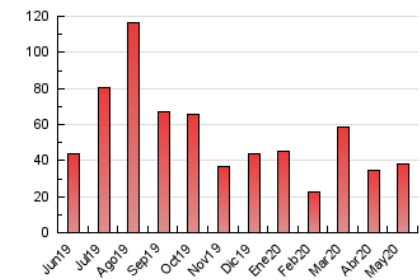

Páginas (x 1000)