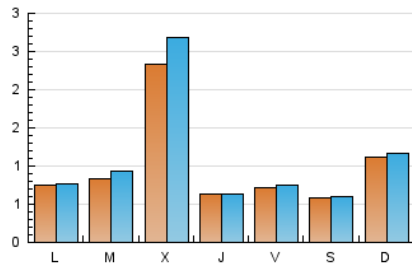

4. Gráficas (Nacional e Internacional)

4.1 Por día de la semana (promedio)

N. únicos / Visitas (x 100)