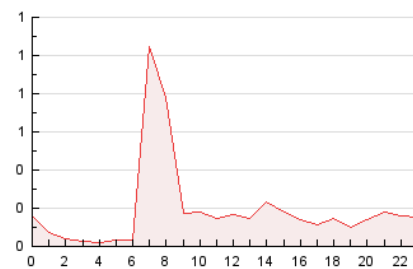

### 3. Por día del mes (Nacional e Internacional)

Día	N. únicos	Visitas	Páginas	Día	N. únicos	Visitas	Páginas	Día	N. únicos	Visitas	Páginas
1	35	34	55	11	70	71	85	21	111	113	131
2	17	15	17	12	85	97	121	22	39	42	44
3	58	58	69	13	72	74	118	23	87	90	107
4	40	43	49	14	54	58	79	24	138	135	169
5	62	63	79	15	96	110	135	25	122	129	181
6	31	33	58	16	97	104	128	26	111	125	148
7	25	26	33	17	88	88	101	27	717	856	1.665
8	36	37	48	18	66	66	130	28	60	57	68
9	46	48	54	19	74	91	111	29	154	152	185
10	159	183	215	20	110	112	139	30	48	44	52

4. Gráficas (Nacional e Internacional)

4.1 Por día de la semana (promedio)

N. únicos / Visitas (x 100)

Páginas (x 100)

4.2 Por franja horaria (promedio)

Visitas\_\_ (x 1000)

Páginas (x 1000)

4.3 Por meses