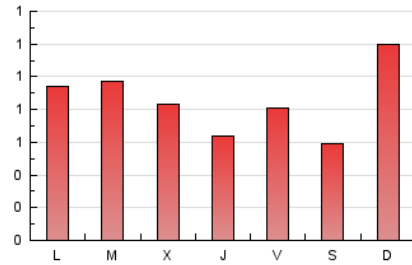

#### 2. Secciones (Nacional)

	PAGINAS	%
<b>HOME</b>	293	11.60 %
<b>RESTO</b>	2.233	88.40 %

#### 3. Por día del mes (Nacional)

Día	N. únicos	Visitas	Páginas	Día	N. únicos	Visitas	Páginas	Día	N. únicos	Visitas	Páginas
1	23	28	49	11	51	57	70	21	77	89	107
2	7	10	12	12	66	79	103	22	20	24	25
3	38	42	53	13	47	52	94	23	51	61	78
4	27	31	35	14	38	43	64	24	105	111	145
5	50	54	70	15	81	95	120	25	93	105	157
6	24	27	52	16	85	93	117	26	80	96	119
7	20	21	27	17	80	82	95	27	43	50	74
8	24	28	38	18	47	51	115	28	43	46	57
9	33	36	42	19	58	75	95	29	137	139	172
10	132	159	187	20	79	87	110	30	35	36	44

4. Gráficas (Nacional)

4.1 Por día de la semana (promedio)

N. únicos / Visitas (x 100)

Páginas (x 100)

4.2 Por franja horaria (promedio)

Visitas\_\_ (x 1000)

Páginas (x 1000)

4.3 Por meses