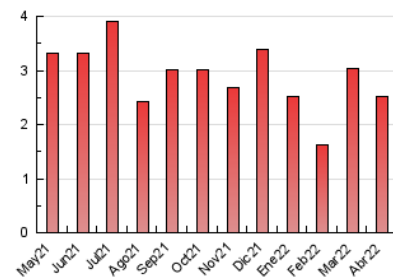

#### 3. Por día del mes (Nacional)

Día	N. únicos	Visitas	Páginas	Día	N. únicos	Visitas	Páginas	Día	N. únicos	Visitas	Páginas
1	23	28	49	11	51	57	70	21	77	89	107
2	7	10	12	12	66	79	103	22	20	24	25
3	38	42	53	13	47	52	94	23	51	61	78
4	27	31	35	14	38	43	64	24	105	111	145
5	50	54	70	15	81	95	120	25	93	105	157
6	24	27	52	16	85	93	117	26	80	96	119
7	20	21	27	17	80	82	95	27	43	50	74
8	24	28	38	18	47	51	115	28	43	46	57
9	33	36	42	19	58	75	95	29	137	139	172
10	132	159	187	20	79	87	110	30	35	36	44

4. Gráficas (Nacional)

4.1 Por día de la semana (promedio)

N. únicos / Visitas (x 100)

Páginas (x 100)

4.2 Por franja horaria (promedio)

Visitas\_\_ (x 1000)

Páginas (x 1000)

4.3 Por meses

N. únicos / Visitas (x 1000)

Páginas (x 1000)