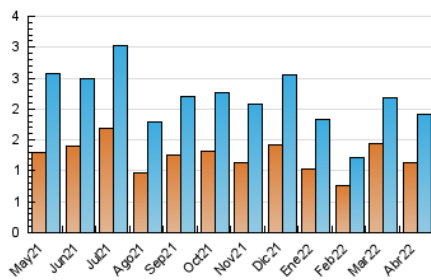

#### 3. Por día del mes (Nacional)

Día	N. únicos	Visitas	Páginas	Día	N. únicos	Visitas	Páginas	Día	N. únicos	Visitas	Páginas
1	23	28	49	11	51	57	70	21	77	89	107
2	7	10	12	12	66	79	103	22	20	24	25
3	38	42	53	13	47	52	94	23	51	61	78
4	27	31	35	14	38	43	64	24	105	111	145
5	50	54	70	15	81	95	120	25	93	105	157
6	24	27	52	16	85	93	117	26	80	96	119
7	20	21	27	17	80	82	95	27	43	50	74
8	24	28	38	18	47	51	115	28	43	46	57
9	33	36	42	19	58	75	95	29	137	139	172
10	132	159	187	20	79	87	110	30	35	36	44

4. Gráficas (Nacional)

4.1 Por día de la semana (promedio)

N. únicos / Visitas (x 100)

Páginas (x 100)

4.2 Por franja horaria (promedio)

Visitas\_\_ (x 1000)

Páginas (x 1000)

4.3 Por meses

N. únicos / Visitas (x 1000)

Páginas (x 1000)