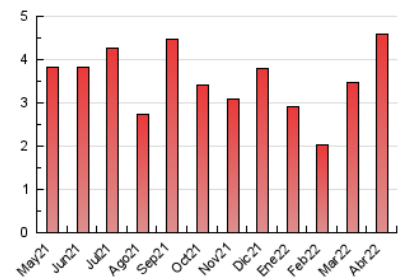

Páginas (x 1000)