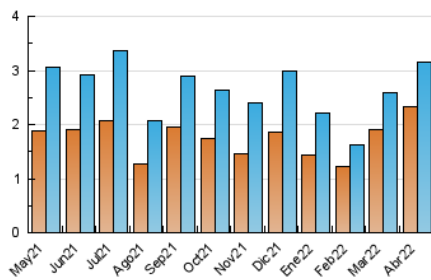

### 3. Por día del mes (Nacional e Internacional)

Día	N. únicos	Visitas	Páginas	Día	N. únicos	Visitas	Páginas	Día	N. únicos	Visitas	Páginas
1	35	34	55	11	70	71	85	21	111	113	131
2	17	15	17	12	85	97	121	22	39	42	44
3	58	58	69	13	72	74	118	23	87	90	107
4	40	43	49	14	54	58	79	24	138	135	169
5	62	63	79	15	96	110	135	25	122	129	181
6	31	33	58	16	97	104	128	26	111	125	148
7	25	26	33	17	88	88	101	27	717	856	1.665
8	36	37	48	18	66	66	130	28	60	57	68
9	46	48	54	19	74	91	111	29	154	152	185
10	159	183	215	20	110	112	139	30	48	44	52

4. Gráficas (Nacional e Internacional)

4.1 Por día de la semana (promedio)

N. únicos / Visitas (x 100)

Páginas (x 100)

4.2 Por franja horaria (promedio)

Visitas\_\_ (x 1000)

Páginas (x 1000)

4.3 Por meses

N. únicos / Visitas (x 1000)

Páginas (x 1000)