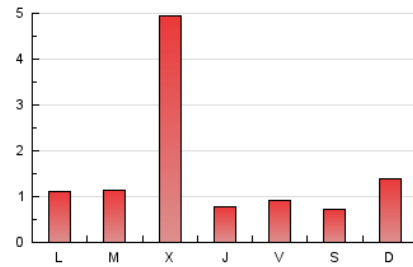

### 3. Por día del mes (Nacional e Internacional)

Día	N. únicos	Visitas	Páginas	Día	N. únicos	Visitas	Páginas	Día	N. únicos	Visitas	Páginas
1	35	34	55	11	70	71	85	21	111	113	131
2	17	15	17	12	85	97	121	22	39	42	44
3	58	58	69	13	72	74	118	23	87	90	107
4	40	43	49	14	54	58	79	24	138	135	169
5	62	63	79	15	96	110	135	25	122	129	181
6	31	33	58	16	97	104	128	26	111	125	148
7	25	26	33	17	88	88	101	27	717	856	1.665
8	36	37	48	18	66	66	130	28	60	57	68
9	46	48	54	19	74	91	111	29	154	152	185
10	159	183	215	20	110	112	139	30	48	44	52

4. Gráficas (Nacional e Internacional)

4.1 Por día de la semana (promedio)

N. únicos / Visitas (x 100)

Páginas (x 100)

4.2 Por franja horaria (promedio)

Visitas\_\_ (x 1000)

Páginas (x 1000)

4.3 Por meses