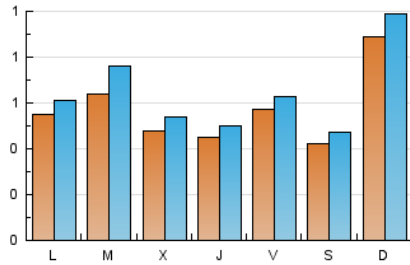

4. Gráficas (Nacional)

4.1 Por día de la semana (promedio)

N. únicos / Visitas (x 100)