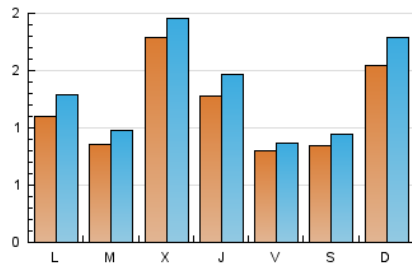

1. Cifras totales y promedios (Nacional e Internacional)

MES - AÑO	NAVEGADORES UNICOS	VISITAS	PAGINAS
Marzo - 2021	2.553	4.148	5.512
PROMEDIO DIARIO	118	134	178
PROMEDIO LUNES-VIERNES	118	133	181
PROMEDIO SABADO-DOMINGO	119	137	169
PAGINAS / VISITAS	1,33		
DURACION MEDIA VISITAS	0:00:40		
DURACION MEDIA PAGINAS	0:01:59		

2. Secciones (Nacional e Internacional)

	PAGINAS	%
HOME	1.093	19.83 %
RESTO	4.419	80.17 %

3. Por día del mes (Nacional e Internacional)

Día	N. únicos	Visitas	Páginas	Día	N. únicos	Visitas	Páginas	Día	N. únicos	Visitas	Páginas
1	38	42	60	11	74	77	91	21	81	96	134
2	53	49	55	12	93	106	139	22	94	114	151
3	182	204	277	13	151	190	251	23	119	149	194
4	215	264	335	14	301	352	413	24	431	473	875
5	77	83	119	15	180	204	260	25	168	196	245
6	53	61	86	16	94	106	138	26	122	136	153
7	109	118	134	17	103	107	141	27	78	77	105
8	115	130	159	18	53	51	69	28	126	149	168
9	102	125	164	19	26	24	24	29	124	156	193
10	114	125	160	20	55	52	63	30	61	60	67
								31	67	72	89

4. Gráficas (Nacional e Internacional)

4.1 Por día de la semana (promedio)

N. únicos / Visitas (x 100)

Páginas (x 100)

4.2 Por franja horaria (promedio)

Visitas (x 1000)

Páginas (x 1000)

4.3 Por meses