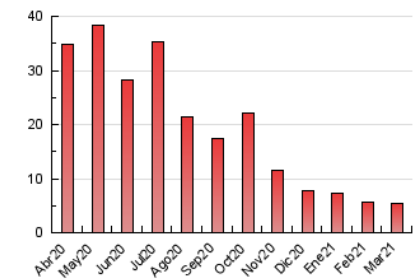

Páginas (x 1000)