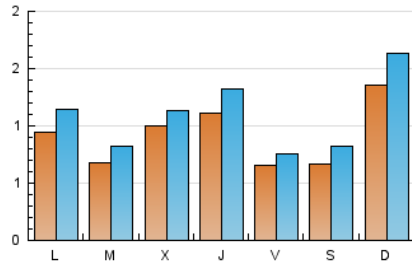

1. Cifras totales y promedios (Nacional)

MES - AÑO	NAVEGADORES UNICOS	VISITAS	PAGINAS
Marzo - 2021	1.726	3.355	4.346
PROMEDIO DIARIO	91	108	140
PROMEDIO LUNES-VIERNES	87	103	135
PROMEDIO SABADO-DOMINGO	102	122	154
PAGINAS / VISITAS	1,30		
DURACION MEDIA VISITAS	0:00:45		
DURACION MEDIA PAGINAS	0:02:30		

2. Secciones (Nacional)

	PAGINAS	%
HOME	366	8.42 %
RESTO	3.980	91.58 %

3. Por día del mes (Nacional)

Día	N. únicos	Visitas	Páginas	Día	N. únicos	Visitas	Páginas	Día	N. únicos	Visitas	Páginas
1	32	37	54	11	64	70	84	21	67	84	122
2	35	37	40	12	71	86	119	22	79	100	137
3	169	193	266	13	135	174	235	23	99	130	174
4	185	236	307	14	277	330	390	24	93	108	158
5	64	73	106	15	156	185	241	25	152	180	229
6	42	52	75	16	76	91	122	26	109	125	141
7	90	104	120	17	90	96	130	27	57	62	90
8	98	113	139	18	41	42	60	28	109	132	151
9	85	108	147	19	18	18	18	29	103	138	173
10	94	107	141	20	35	38	49	30	43	45	50
								31	52	61	78

4. Gráficas (Nacional)

4.1 Por día de la semana (promedio)

N. únicos / Visitas (x 100)

Páginas (x 100)

4.2 Por franja horaria (promedio)

Visitas (x 1000)

Páginas (x 1000)

4.3 Por meses