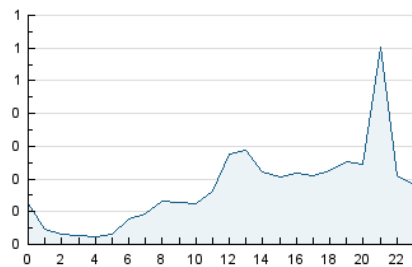

2. Secciones (Nacional e Internacional)

	PAGINAS	%
HOME	1.093	19.83 %
RESTO	4.419	80.17 %

3. Por día del mes (Nacional e Internacional)

Día	N. únicos	Visitas	Páginas	Día	N. únicos	Visitas	Páginas	Día	N. únicos	Visitas	Páginas
1	38	42	60	11	74	77	91	21	81	96	134
2	53	49	55	12	93	106	139	22	94	114	151
3	182	204	277	13	151	190	251	23	119	149	194
4	215	264	335	14	301	352	413	24	431	473	875
5	77	83	119	15	180	204	260	25	168	196	245
6	53	61	86	16	94	106	138	26	122	136	153
7	109	118	134	17	103	107	141	27	78	77	105
8	115	130	159	18	53	51	69	28	126	149	168
9	102	125	164	19	26	24	24	29	124	156	193
10	114	125	160	20	55	52	63	30	61	60	67
								31	67	72	89

4. Gráficas (Nacional e Internacional)

4.1 Por día de la semana (promedio)

N. únicos / Visitas (x 100)

Páginas (x 100)

4.2 Por franja horaria (promedio)

Visitas (x 1000)

Páginas (x 1000)

4.3 Por meses