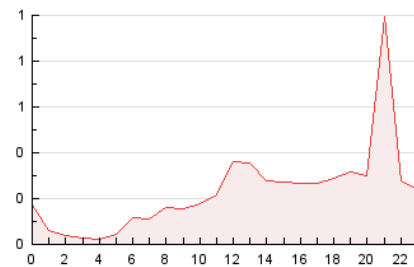

2. Secciones (Nacional e Internacional)

	PAGINAS	%
HOME	1.093	19.83 %
RESTO	4.419	80.17 %

3. Por día del mes (Nacional e Internacional)

Día	N. únicos	Visitas	Páginas	Día	N. únicos	Visitas	Páginas	Día	N. únicos	Visitas	Páginas
1	38	42	60	11	74	77	91	21	81	96	134
2	53	49	55	12	93	106	139	22	94	114	151
3	182	204	277	13	151	190	251	23	119	149	194
4	215	264	335	14	301	352	413	24	431	473	875
5	77	83	119	15	180	204	260	25	168	196	245
6	53	61	86	16	94	106	138	26	122	136	153
7	109	118	134	17	103	107	141	27	78	77	105
8	115	130	159	18	53	51	69	28	126	149	168
9	102	125	164	19	26	24	24	29	124	156	193
10	114	125	160	20	55	52	63	30	61	60	67
								31	67	72	89

4. Gráficas (Nacional e Internacional)

4.1 Por día de la semana (promedio)

N. únicos / Visitas (x 100)

Páginas (x 100)

4.2 Por franja horaria (promedio)

Visitas (x 1000)

Páginas (x 1000)

4.3 Por meses