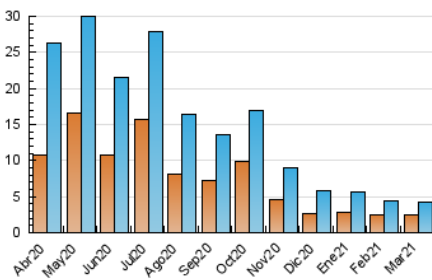

4.3 Por meses

N. únicos / Visitas (x 1000)