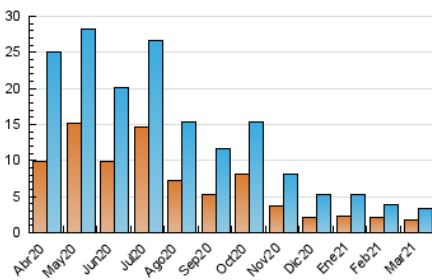

4.3 Por meses

N. únicos / Visitas (x 1000)