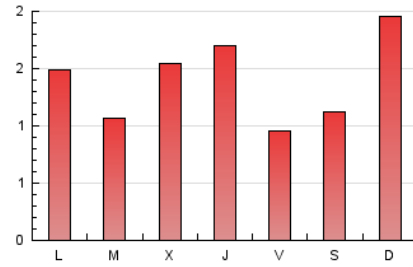

1. Cifras totales y promedios (Nacional)

MES - AÑO	NAVEGADORES UNICOS	VISITAS	PAGINAS
Marzo - 2021	1.726	3.355	4.346
PROMEDIO DIARIO	91	108	140
PROMEDIO LUNES-VIERNES	87	103	135
PROMEDIO SABADO-DOMINGO	102	122	154
PAGINAS / VISITAS	1,30		
DURACION MEDIA VISITAS	0:00:45		
DURACION MEDIA PAGINAS	0:02:30		

2. Secciones (Nacional)

	PAGINAS	%
HOME	366	8.42 %
RESTO	3.980	91.58 %

3. Por día del mes (Nacional)

Día	N. únicos	Visitas	Páginas	Día	N. únicos	Visitas	Páginas	Día	N. únicos	Visitas	Páginas
1	32	37	54	11	64	70	84	21	67	84	122
2	35	37	40	12	71	86	119	22	79	100	137
3	169	193	266	13	135	174	235	23	99	130	174
4	185	236	307	14	277	330	390	24	93	108	158
5	64	73	106	15	156	185	241	25	152	180	229
6	42	52	75	16	76	91	122	26	109	125	141
7	90	104	120	17	90	96	130	27	57	62	90
8	98	113	139	18	41	42	60	28	109	132	151
9	85	108	147	19	18	18	18	29	103	138	173
10	94	107	141	20	35	38	49	30	43	45	50
								31	52	61	78

4. Gráficas (Nacional)

4.1 Por día de la semana (promedio)

N. únicos / Visitas (x 100)

Páginas (x 100)

4.2 Por franja horaria (promedio)

Visitas (x 1000)

Páginas (x 1000)

4.3 Por meses