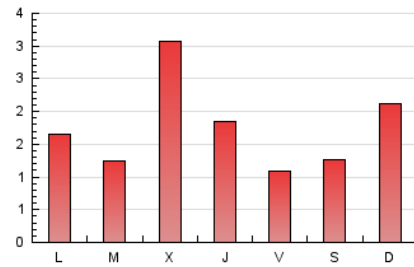

1. Cifras totales y promedios (Nacional e Internacional)

MES - AÑO	NAVEGADORES UNICOS	VISITAS	PAGINAS
Marzo - 2021	2.553	4.148	5.512
PROMEDIO DIARIO	118	134	178
PROMEDIO LUNES-VIERNES	118	133	181
PROMEDIO SABADO-DOMINGO	119	137	169
PAGINAS / VISITAS	1,33		
DURACION MEDIA VISITAS	0:00:40		
DURACION MEDIA PAGINAS	0:01:59		

2. Secciones (Nacional e Internacional)

	PAGINAS	%
HOME	1.093	19.83 %
RESTO	4.419	80.17 %

3. Por día del mes (Nacional e Internacional)

Día	N. únicos	Visitas	Páginas	Día	N. únicos	Visitas	Páginas	Día	N. únicos	Visitas	Páginas
1	38	42	60	11	74	77	91	21	81	96	134
2	53	49	55	12	93	106	139	22	94	114	151
3	182	204	277	13	151	190	251	23	119	149	194
4	215	264	335	14	301	352	413	24	431	473	875
5	77	83	119	15	180	204	260	25	168	196	245
6	53	61	86	16	94	106	138	26	122	136	153
7	109	118	134	17	103	107	141	27	78	77	105
8	115	130	159	18	53	51	69	28	126	149	168
9	102	125	164	19	26	24	24	29	124	156	193
10	114	125	160	20	55	52	63	30	61	60	67
								31	67	72	89

4. Gráficas (Nacional e Internacional)

4.1 Por día de la semana (promedio)

N. únicos / Visitas (x 100)

Páginas (x 100)

4.2 Por franja horaria (promedio)

Visitas (x 1000)

Páginas (x 1000)

4.3 Por meses