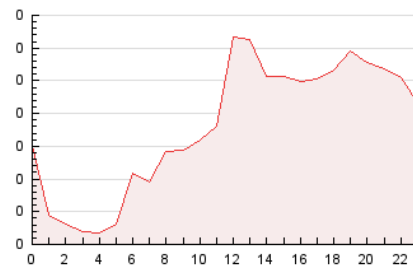

2. Secciones (Nacional)

	PAGINAS	%
HOME	366	8.42 %
RESTO	3.980	91.58 %

3. Por día del mes (Nacional)

Día	N. únicos	Visitas	Páginas	Día	N. únicos	Visitas	Páginas	Día	N. únicos	Visitas	Páginas
1	32	37	54	11	64	70	84	21	67	84	122
2	35	37	40	12	71	86	119	22	79	100	137
3	169	193	266	13	135	174	235	23	99	130	174
4	185	236	307	14	277	330	390	24	93	108	158
5	64	73	106	15	156	185	241	25	152	180	229
6	42	52	75	16	76	91	122	26	109	125	141
7	90	104	120	17	90	96	130	27	57	62	90
8	98	113	139	18	41	42	60	28	109	132	151
9	85	108	147	19	18	18	18	29	103	138	173
10	94	107	141	20	35	38	49	30	43	45	50
								31	52	61	78

4. Gráficas (Nacional)

4.1 Por día de la semana (promedio)

N. únicos / Visitas (x 100)

Páginas (x 100)

4.2 Por franja horaria (promedio)

Visitas (x 1000)

Páginas (x 1000)

4.3 Por meses