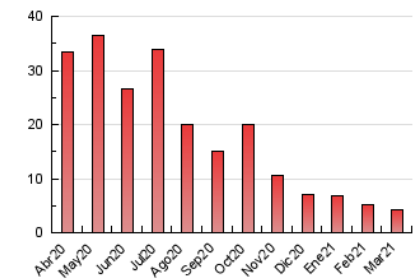

Páginas (x 1000)