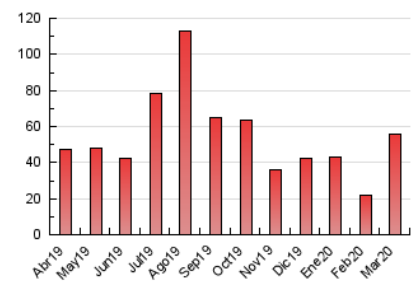

Páginas (x 1000)