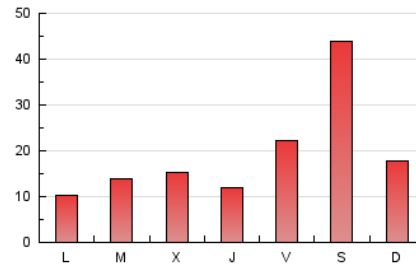

1. Cifras totales y promedios (Nacional e Internacional)

MES - AÑO	NAVEGADORES UNICOS	VISITAS	PAGINAS
Marzo - 2020	24.469	44.105	58.314
PROMEDIO DIARIO	1.085	1.423	1.881
PROMEDIO LUNES-VIERNES	811	1.111	1.452
PROMEDIO SABADO-DOMINGO	1.756	2.186	2.931
PAGINAS / VISITAS	1,32		
DURACION MEDIA VISITAS	0:00:51		
DURACION MEDIA PAGINAS	0:02:37		

2. Secciones (Nacional e Internacional)

	PAGINAS	%
HOME	1.365	2.34 %
RESTO	56.949	97.66 %

3. Por día del mes (Nacional e Internacional)

Día	N. únicos	Visitas	Páginas	Día	N. únicos	Visitas	Páginas	Día	N. únicos	Visitas	Páginas
1	435	536	672	11	861	1.137	1.488	21	644	1.116	1.498
2	315	421	518	12	305	439	546	22	589	1.161	1.608
3	248	335	464	13	368	626	779	23	703	1.255	1.781
4	302	392	490	14	536	863	1.228	24	1.099	1.478	1.980
5	508	630	791	15	1.212	1.707	2.283	25	1.091	1.574	2.014
6	2.927	3.321	4.398	16	563	730	969	26	1.133	1.439	1.815
7	8.333	9.203	12.372	17	1.061	1.613	2.181	27	1.247	1.571	1.954
8	1.834	2.138	2.954	18	1.141	1.675	2.143	28	1.414	1.865	2.439
9	525	617	878	19	859	1.303	1.644	29	811	1.082	1.324
10	572	775	1.024	20	915	1.408	1.760	30	407	673	967
								31	691	1.022	1.352

4. Gráficas (Nacional e Internacional)

4.1 Por día de la semana (promedio)

N. únicos / Visitas (x 100)

Páginas (x 100)

4.2 Por franja horaria (promedio)

Visitas (x 1000)

Páginas (x 1000)

4.3 Por meses