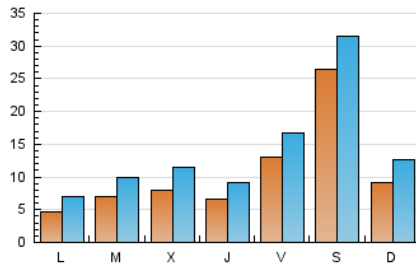

1. Cifras totales y promedios (Nacional)

MES - AÑO	NAVEGADORES UNICOS	VISITAS	PAGINAS
Marzo - 2020	22.946	42.265	56.099
PROMEDIO DIARIO	1.032	1.363	1.810
PROMEDIO LUNES-VIERNES	765	1.061	1.395
PROMEDIO SABADO-DOMINGO	1.685	2.103	2.824
PAGINAS / VISITAS	1,33		
DURACION MEDIA VISITAS	0:00:51		
DURACION MEDIA PAGINAS	0:02:37		

2. Secciones (Nacional)

	PAGINAS	%
HOME	1.311	2.34 %
RESTO	54.788	97.66 %

3. Por día del mes (Nacional)

Día	N. únicos	Visitas	Páginas	Día	N. únicos	Visitas	Páginas	Día	N. únicos	Visitas	Páginas
1	408	504	633	11	816	1.089	1.436	21	590	1.061	1.441
2	286	388	481	12	284	411	516	22	534	1.101	1.545
3	225	311	432	13	341	594	739	23	654	1.200	1.713
4	284	371	467	14	499	817	1.167	24	1.055	1.434	1.936
5	477	594	750	15	1.131	1.618	2.182	25	1.028	1.511	1.950
6	2.848	3.233	4.291	16	537	697	933	26	1.073	1.376	1.745
7	8.110	8.931	12.023	17	997	1.545	2.103	27	1.159	1.476	1.837
8	1.745	2.036	2.784	18	1.095	1.622	2.078	28	1.369	1.808	2.362
9	441	532	781	19	810	1.252	1.590	29	781	1.048	1.283
10	526	728	971	20	860	1.347	1.688	30	385	646	933
								31	657	984	1.309

4. Gráficas (Nacional)

4.1 Por día de la semana (promedio)

N. únicos / Visitas (x 100)

Páginas (x 100)

4.2 Por franja horaria (promedio)

Visitas (x 1000)

Páginas (x 1000)

4.3 Por meses