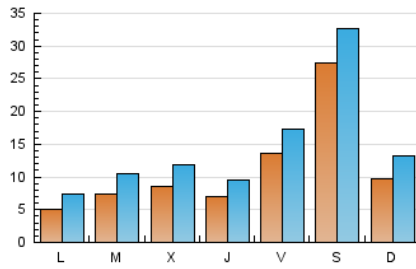

1. Cifras totales y promedios (Nacional e Internacional)

MES - AÑO	NAVEGADORES UNICOS	VISITAS	PAGINAS
Marzo - 2020	24.469	44.105	58.314
PROMEDIO DIARIO	1.085	1.423	1.881
PROMEDIO LUNES-VIERNES	811	1.111	1.452
PROMEDIO SABADO-DOMINGO	1.756	2.186	2.931
PAGINAS / VISITAS	1,32		
DURACION MEDIA VISITAS	0:00:51		
DURACION MEDIA PAGINAS	0:02:37		

2. Secciones (Nacional e Internacional)

	PAGINAS	%
HOME	1.365	2.34 %
RESTO	56.949	97.66 %

3. Por día del mes (Nacional e Internacional)

Día	N. únicos	Visitas	Páginas	Día	N. únicos	Visitas	Páginas	Día	N. únicos	Visitas	Páginas
1	435	536	672	11	861	1.137	1.488	21	644	1.116	1.498
2	315	421	518	12	305	439	546	22	589	1.161	1.608
3	248	335	464	13	368	626	779	23	703	1.255	1.781
4	302	392	490	14	536	863	1.228	24	1.099	1.478	1.980
5	508	630	791	15	1.212	1.707	2.283	25	1.091	1.574	2.014
6	2.927	3.321	4.398	16	563	730	969	26	1.133	1.439	1.815
7	8.333	9.203	12.372	17	1.061	1.613	2.181	27	1.247	1.571	1.954
8	1.834	2.138	2.954	18	1.141	1.675	2.143	28	1.414	1.865	2.439
9	525	617	878	19	859	1.303	1.644	29	811	1.082	1.324
10	572	775	1.024	20	915	1.408	1.760	30	407	673	967
								31	691	1.022	1.352

4. Gráficas (Nacional e Internacional)

4.1 Por día de la semana (promedio)

N. únicos / Visitas (x 100)

Páginas (x 100)

4.2 Por franja horaria (promedio)

Visitas (x 1000)

Páginas (x 1000)

4.3 Por meses