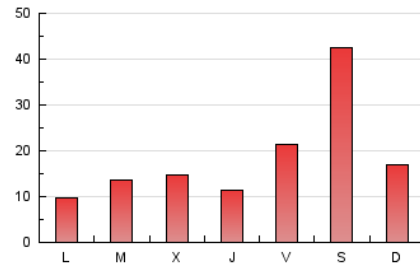

1. Cifras totales y promedios (Nacional)

MES - AÑO	NAVEGADORES UNICOS	VISITAS	PAGINAS
Marzo - 2020	22.946	42.265	56.099
PROMEDIO DIARIO	1.032	1.363	1.810
PROMEDIO LUNES-VIERNES	765	1.061	1.395
PROMEDIO SABADO-DOMINGO	1.685	2.103	2.824
PAGINAS / VISITAS	1,33		
DURACION MEDIA VISITAS	0:00:51		
DURACION MEDIA PAGINAS	0:02:37		

2. Secciones (Nacional)

	PAGINAS	%
HOME	1.311	2.34 %
RESTO	54.788	97.66 %

3. Por día del mes (Nacional)

Día	N. únicos	Visitas	Páginas	Día	N. únicos	Visitas	Páginas	Día	N. únicos	Visitas	Páginas
1	408	504	633	11	816	1.089	1.436	21	590	1.061	1.441
2	286	388	481	12	284	411	516	22	534	1.101	1.545
3	225	311	432	13	341	594	739	23	654	1.200	1.713
4	284	371	467	14	499	817	1.167	24	1.055	1.434	1.936
5	477	594	750	15	1.131	1.618	2.182	25	1.028	1.511	1.950
6	2.848	3.233	4.291	16	537	697	933	26	1.073	1.376	1.745
7	8.110	8.931	12.023	17	997	1.545	2.103	27	1.159	1.476	1.837
8	1.745	2.036	2.784	18	1.095	1.622	2.078	28	1.369	1.808	2.362
9	441	532	781	19	810	1.252	1.590	29	781	1.048	1.283
10	526	728	971	20	860	1.347	1.688	30	385	646	933
								31	657	984	1.309

4. Gráficas (Nacional)

4.1 Por día de la semana (promedio)

N. únicos / Visitas (x 100)

Páginas (x 100)

4.2 Por franja horaria (promedio)

Visitas (x 1000)

Páginas (x 1000)

4.3 Por meses