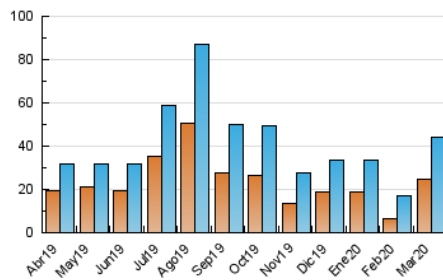

4.3 Por meses

N. únicos / Visitas (x 1000)