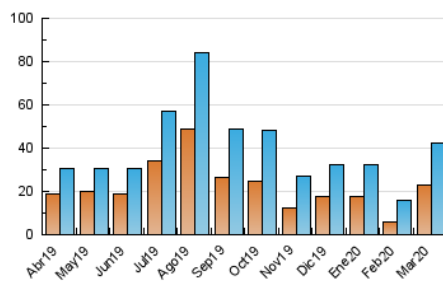

4.3 Por meses

N. únicos / Visitas (x 1000)