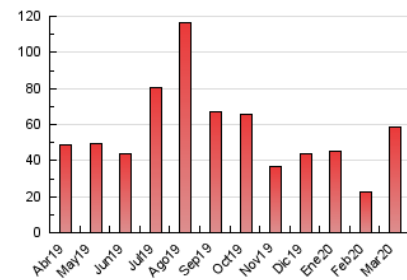

Páginas (x 1000)