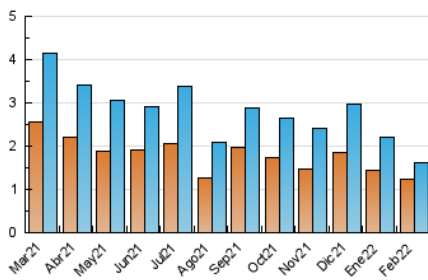

4.3 Por meses

N. únicos / Visitas (x 1000)