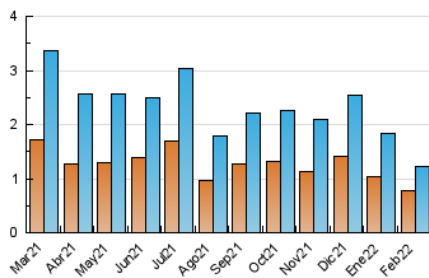

4.3 Por meses

N. únicos / Visitas (x 1000)