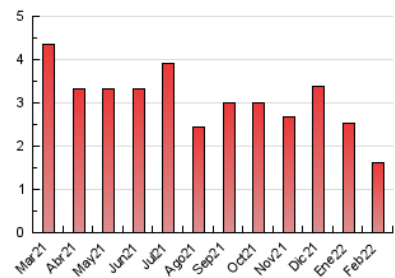

Páginas (x 1000)