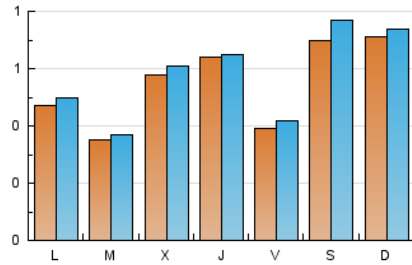

1. Cifras totales y promedios (Nacional e Internacional)

MES - AÑO	NAVEGADORES UNICOS	VISITAS	PAGINAS
Febrero - 2022	1.231	1.620	2.043
PROMEDIO DIARIO	55	58	73
PROMEDIO LUNES-VIERNES	49	51	65
PROMEDIO SABADO-DOMINGO	70	75	92
PAGINAS / VISITAS	1,26		
DURACION MEDIA VISITAS	0:00:57		
DURACION MEDIA PAGINAS	0:03:20		

2. Secciones (Nacional e Internacional)

	PAGINAS	%
HOME	294	14.39 %
RESTO	1.749	85.61 %

3. Por día del mes (Nacional e Internacional)

Día	N. únicos	Visitas	Páginas	Día	N. únicos	Visitas	Páginas	Día	N. únicos	Visitas	Páginas
1	38	41	49	11	23	19	33	21	47	55	71
2	89	98	119	12	75	83	100	22	52	54	73
3	103	109	133	13	39	38	46	23	35	40	47
4	50	55	81	14	50	46	53	24	74	82	102
5	62	75	91	15	28	29	36	25	43	50	64
6	115	124	140	16	69	70	84	26	81	87	114
7	20	20	26	17	40	37	57	27	75	81	96
8	23	24	33	18	40	45	68	28	70	77	87
9	39	34	44	19	62	62	75				
10	37	32	49	20	53	53	72				

4. Gráficas (Nacional e Internacional)

4.1 Por día de la semana (promedio)

N. únicos / Visitas (x 100)

Páginas (x 100)

4.2 Por franja horaria (promedio)

Visitas__ (x 1000)

Páginas (x 1000)

4.3 Por meses