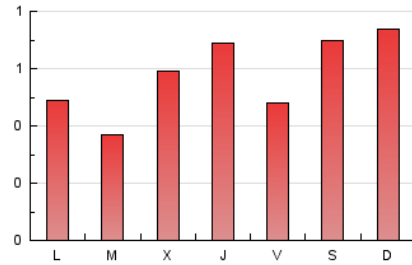

1. Cifras totales y promedios (Nacional)

MES - AÑO	NAVEGADORES UNICOS	VISITAS	PAGINAS
Febrero - 2022	768	1.221	1.622
PROMEDIO DIARIO	38	44	58
PROMEDIO LUNES-VIERNES	34	39	52
PROMEDIO SABADO-DOMINGO	49	56	72
PAGINAS / VISITAS	1,33		
DURACION MEDIA VISITAS	0:00:58		
DURACION MEDIA PAGINAS	0:02:52		

2. Secciones (Nacional)

	PAGINAS	%
HOME	272	16.77 %
RESTO	1.350	83.23 %

3. Por día del mes (Nacional)

Día	N. únicos	Visitas	Páginas	Día	N. únicos	Visitas	Páginas	Día	N. únicos	Visitas	Páginas
1	20	25	33	11	13	15	29	21	36	45	61
2	73	82	98	12	42	52	69	22	38	45	63
3	85	92	116	13	25	25	31	23	23	31	38
4	30	36	62	14	37	39	45	24	53	63	83
5	39	52	68	15	18	21	28	25	33	40	50
6	103	112	128	16	52	55	69	26	57	65	90
7	16	16	22	17	24	24	43	27	53	62	76
8	12	14	22	18	23	30	52	28	48	58	68
9	20	22	30	19	38	41	54				
10	17	18	34	20	37	41	60				

4. Gráficas (Nacional)

4.1 Por día de la semana (promedio)

N. únicos / Visitas (x 100)

Páginas (x 100)

4.2 Por franja horaria (promedio)

Visitas__ (x 1000)

Páginas (x 1000)

4.3 Por meses