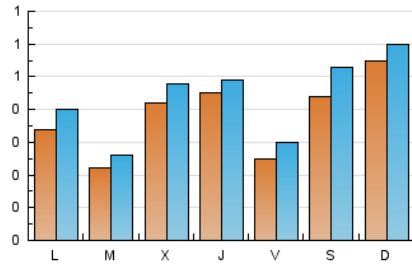

1. Cifras totales y promedios (Nacional)

MES - AÑO	NAVEGADORES UNICOS	VISITAS	PAGINAS
Febrero - 2022	768	1.221	1.622
PROMEDIO DIARIO	38	44	58
PROMEDIO LUNES-VIERNES	34	39	52
PROMEDIO SABADO-DOMINGO	49	56	72
PAGINAS / VISITAS	1,33		
DURACION MEDIA VISITAS	0:00:58		
DURACION MEDIA PAGINAS	0:02:52		

2. Secciones (Nacional)

	PAGINAS	%
HOME	272	16.77 %
RESTO	1.350	83.23 %

3. Por día del mes (Nacional)

Día	N. únicos	Visitas	Páginas	Día	N. únicos	Visitas	Páginas	Día	N. únicos	Visitas	Páginas
1	20	25	33	11	13	15	29	21	36	45	61
2	73	82	98	12	42	52	69	22	38	45	63
3	85	92	116	13	25	25	31	23	23	31	38
4	30	36	62	14	37	39	45	24	53	63	83
5	39	52	68	15	18	21	28	25	33	40	50
6	103	112	128	16	52	55	69	26	57	65	90
7	16	16	22	17	24	24	43	27	53	62	76
8	12	14	22	18	23	30	52	28	48	58	68
9	20	22	30	19	38	41	54				
10	17	18	34	20	37	41	60				

4. Gráficas (Nacional)

4.1 Por día de la semana (promedio)

N. únicos / Visitas (x 100)

Páginas (x 100)

4.2 Por franja horaria (promedio)

Visitas__ (x 1000)

Páginas (x 1000)

4.3 Por meses