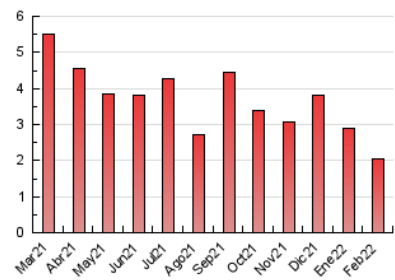

Páginas (x 1000)