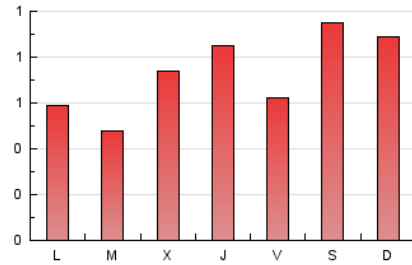

1. Cifras totales y promedios (Nacional e Internacional)

MES - AÑO	NAVEGADORES UNICOS	VISITAS	PAGINAS
Febrero - 2022	1.231	1.620	2.043
PROMEDIO DIARIO	55	58	73
PROMEDIO LUNES-VIERNES	49	51	65
PROMEDIO SABADO-DOMINGO	70	75	92
PAGINAS / VISITAS	1,26		
DURACION MEDIA VISITAS	0:00:57		
DURACION MEDIA PAGINAS	0:03:20		

2. Secciones (Nacional e Internacional)

	PAGINAS	%
HOME	294	14.39 %
RESTO	1.749	85.61 %

3. Por día del mes (Nacional e Internacional)

Día	N. únicos	Visitas	Páginas	Día	N. únicos	Visitas	Páginas	Día	N. únicos	Visitas	Páginas
1	38	41	49	11	23	19	33	21	47	55	71
2	89	98	119	12	75	83	100	22	52	54	73
3	103	109	133	13	39	38	46	23	35	40	47
4	50	55	81	14	50	46	53	24	74	82	102
5	62	75	91	15	28	29	36	25	43	50	64
6	115	124	140	16	69	70	84	26	81	87	114
7	20	20	26	17	40	37	57	27	75	81	96
8	23	24	33	18	40	45	68	28	70	77	87
9	39	34	44	19	62	62	75				
10	37	32	49	20	53	53	72				

4. Gráficas (Nacional e Internacional)

4.1 Por día de la semana (promedio)

N. únicos / Visitas (x 100)

Páginas (x 100)

4.2 Por franja horaria (promedio)

Visitas__ (x 1000)

Páginas (x 1000)

4.3 Por meses