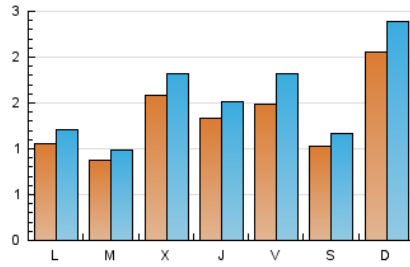

4. Gráficas (Nacional e Internacional)

4.1 Por día de la semana (promedio)

N. únicos / Visitas (x 100)