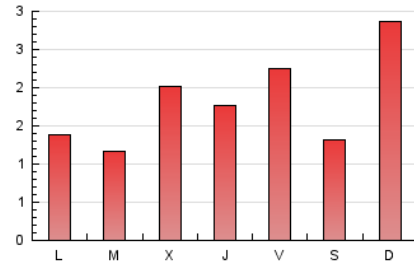

#### 1. Cifras totales y promedios (Nacional)

MES - AÑO	NAVEGADORES UNICOS	VISITAS	PAGINAS
Febrero - 2021	2.104	3.969	5.101
<b>PROMEDIO DIARIO</b>	<b>119</b>	<b>142</b>	<b>182</b>
<b>PROMEDIO LUNES-VIERNES</b>	<b>112</b>	<b>133</b>	<b>171</b>
<b>PROMEDIO SABADO-DOMINGO</b>	<b>137</b>	<b>163</b>	<b>209</b>
<b>PAGINAS / VISITAS</b>	<b>1,29</b>		
<b>DURACION MEDIA VISITAS</b>		<b>0:00:42</b>	
<b>DURACION MEDIA PAGINAS</b>		<b>0:02:27</b>	

#### 3. Por día del mes (Nacional)

Día	N. únicos	Visitas	Páginas	Día	N. únicos	Visitas	Páginas	Día	N. únicos	Visitas	Páginas
1	92	109	136	11	120	148	190	21	321	365	466
2	78	89	125	12	170	225	314	22	106	127	175
3	295	320	385	13	52	62	93	23	92	103	121
4	162	185	230	14	44	51	73	24	74	83	102
5	138	173	229	15	75	96	116	25	61	74	111
6	108	132	166	16	88	97	123	26	153	182	246
7	270	363	465	17	138	179	209	27	138	155	180
8	89	102	124	18	112	129	173	28	100	110	145
9	62	70	99	19	64	83	109				
10	69	89	109	20	59	68	87				

4. Gráficas (Nacional)

4.1 Por día de la semana (promedio)

N. únicos / Visitas (x 100)

Páginas (x 100)

4.2 Por franja horaria (promedio)

Visitas (x 1000)

Páginas (x 1000)

4.3 Por meses