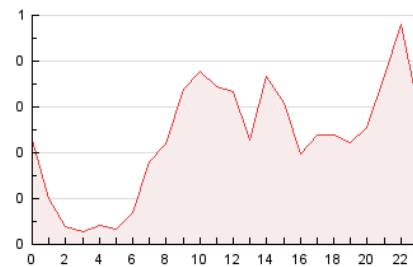

### 3. Por día del mes (Nacional e Internacional)

Día	N. únicos	Visitas	Páginas	Día	N. únicos	Visitas	Páginas	Día	N. únicos	Visitas	Páginas
1	107	123	152	11	139	166	209	21	351	389	499
2	88	99	135	12	186	241	330	22	130	142	196
3	310	335	400	13	59	69	102	23	96	107	125
4	174	197	244	14	50	57	79	24	88	97	118
5	151	185	241	15	86	107	127	25	82	93	130
6	119	141	175	16	97	107	134	26	174	201	265
7	296	386	489	17	155	194	225	27	153	168	193
8	99	111	134	18	137	153	218	28	121	123	160
9	69	77	106	19	86	99	125				
10	81	102	125	20	81	88	108				

4. Gráficas (Nacional e Internacional)

4.1 Por día de la semana (promedio)

N. únicos / Visitas (x 100)

Páginas (x 100)

4.2 Por franja horaria (promedio)

Visitas (x 1000)

Páginas (x 1000)

4.3 Por meses