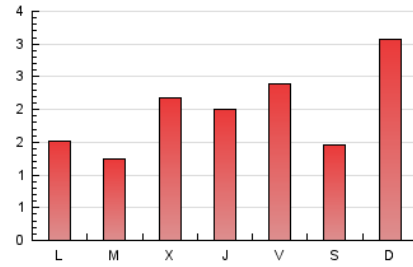

### 1. Cifras totales y promedios (Nacional e Internacional)

MES - AÑO	NAVEGADORES UNICOS	VISITAS	PAGINAS
Febrero - 2021	2.531	4.357	5.544
<b>PROMEDIO DIARIO</b>	<b>134</b>	<b>156</b>	<b>198</b>
<b>PROMEDIO LUNES-VIERNES</b>	127	147	187
<b>PROMEDIO SABADO-DOMINGO</b>	154	178	226
<b>PAGINAS / VISITAS</b>	1,27		
<b>DURACION MEDIA VISITAS</b>	0:00:40		
<b>DURACION MEDIA PAGINAS</b>	0:02:25		

### 3. Por día del mes (Nacional e Internacional)

Día	N. únicos	Visitas	Páginas	Día	N. únicos	Visitas	Páginas	Día	N. únicos	Visitas	Páginas
1	107	123	152	11	139	166	209	21	351	389	499
2	88	99	135	12	186	241	330	22	130	142	196
3	310	335	400	13	59	69	102	23	96	107	125
4	174	197	244	14	50	57	79	24	88	97	118
5	151	185	241	15	86	107	127	25	82	93	130
6	119	141	175	16	97	107	134	26	174	201	265
7	296	386	489	17	155	194	225	27	153	168	193
8	99	111	134	18	137	153	218	28	121	123	160
9	69	77	106	19	86	99	125				
10	81	102	125	20	81	88	108				

4. Gráficas (Nacional e Internacional)

4.1 Por día de la semana (promedio)

N. únicos / Visitas (x 100)

Páginas (x 100)

4.2 Por franja horaria (promedio)

Visitas (x 1000)

Páginas (x 1000)

4.3 Por meses