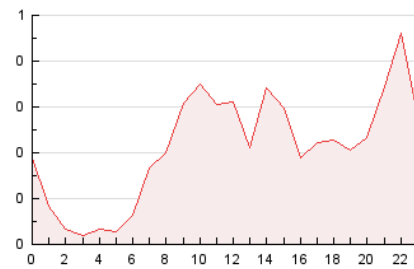

#### 3. Por día del mes (Nacional)

Día	N. únicos	Visitas	Páginas	Día	N. únicos	Visitas	Páginas	Día	N. únicos	Visitas	Páginas
1	92	109	136	11	120	148	190	21	321	365	466
2	78	89	125	12	170	225	314	22	106	127	175
3	295	320	385	13	52	62	93	23	92	103	121
4	162	185	230	14	44	51	73	24	74	83	102
5	138	173	229	15	75	96	116	25	61	74	111
6	108	132	166	16	88	97	123	26	153	182	246
7	270	363	465	17	138	179	209	27	138	155	180
8	89	102	124	18	112	129	173	28	100	110	145
9	62	70	99	19	64	83	109				
10	69	89	109	20	59	68	87				

4. Gráficas (Nacional)

4.1 Por día de la semana (promedio)

N. únicos / Visitas (x 100)

Páginas (x 100)

4.2 Por franja horaria (promedio)

Visitas (x 1000)

Páginas (x 1000)

4.3 Por meses