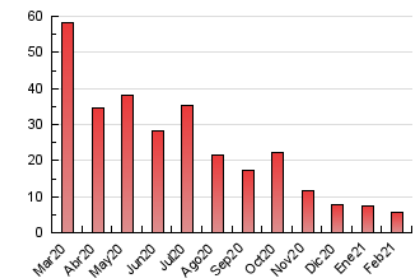

### 3. Por día del mes (Nacional e Internacional)

Día	N. únicos	Visitas	Páginas	Día	N. únicos	Visitas	Páginas	Día	N. únicos	Visitas	Páginas
1	107	123	152	11	139	166	209	21	351	389	499
2	88	99	135	12	186	241	330	22	130	142	196
3	310	335	400	13	59	69	102	23	96	107	125
4	174	197	244	14	50	57	79	24	88	97	118
5	151	185	241	15	86	107	127	25	82	93	130
6	119	141	175	16	97	107	134	26	174	201	265
7	296	386	489	17	155	194	225	27	153	168	193
8	99	111	134	18	137	153	218	28	121	123	160
9	69	77	106	19	86	99	125				
10	81	102	125	20	81	88	108				

4. Gráficas (Nacional e Internacional)

4.1 Por día de la semana (promedio)

N. únicos / Visitas (x 100)

Páginas (x 100)

4.2 Por franja horaria (promedio)

Visitas (x 1000)

Páginas (x 1000)

4.3 Por meses

N. únicos / Visitas (x 1000)

Páginas (x 1000)