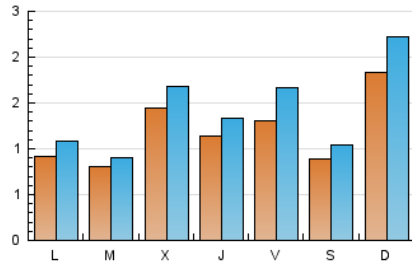

4. Gráficas (Nacional)

4.1 Por día de la semana (promedio)

N. únicos / Visitas (x 100)