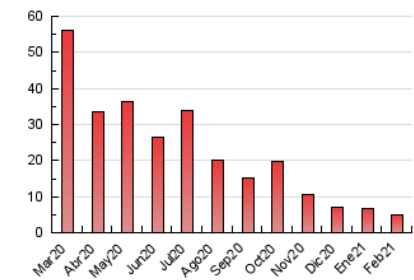

#### 3. Por día del mes (Nacional)

Día	N. únicos	Visitas	Páginas	Día	N. únicos	Visitas	Páginas	Día	N. únicos	Visitas	Páginas
1	92	109	136	11	120	148	190	21	321	365	466
2	78	89	125	12	170	225	314	22	106	127	175
3	295	320	385	13	52	62	93	23	92	103	121
4	162	185	230	14	44	51	73	24	74	83	102
5	138	173	229	15	75	96	116	25	61	74	111
6	108	132	166	16	88	97	123	26	153	182	246
7	270	363	465	17	138	179	209	27	138	155	180
8	89	102	124	18	112	129	173	28	100	110	145
9	62	70	99	19	64	83	109				
10	69	89	109	20	59	68	87				

4. Gráficas (Nacional)

4.1 Por día de la semana (promedio)

N. únicos / Visitas (x 100)

Páginas (x 100)

4.2 Por franja horaria (promedio)

Visitas (x 1000)

Páginas (x 1000)

4.3 Por meses

N. únicos / Visitas (x 1000)

Páginas (x 1000)