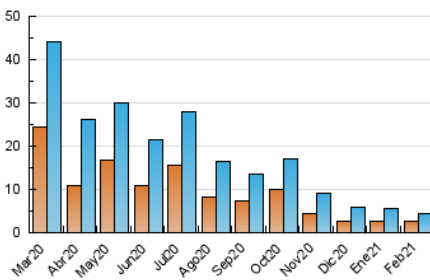

### 3. Por día del mes (Nacional e Internacional)

Día	N. únicos	Visitas	Páginas	Día	N. únicos	Visitas	Páginas	Día	N. únicos	Visitas	Páginas
1	107	123	152	11	139	166	209	21	351	389	499
2	88	99	135	12	186	241	330	22	130	142	196
3	310	335	400	13	59	69	102	23	96	107	125
4	174	197	244	14	50	57	79	24	88	97	118
5	151	185	241	15	86	107	127	25	82	93	130
6	119	141	175	16	97	107	134	26	174	201	265
7	296	386	489	17	155	194	225	27	153	168	193
8	99	111	134	18	137	153	218	28	121	123	160
9	69	77	106	19	86	99	125				
10	81	102	125	20	81	88	108				

4. Gráficas (Nacional e Internacional)

4.1 Por día de la semana (promedio)

N. únicos / Visitas (x 100)

Páginas (x 100)

4.2 Por franja horaria (promedio)

Visitas (x 1000)

Páginas (x 1000)

4.3 Por meses

N. únicos / Visitas (x 1000)

Páginas (x 1000)