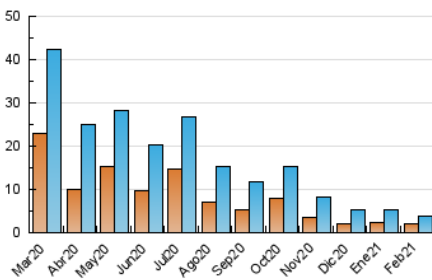

#### 3. Por día del mes (Nacional)

Día	N. únicos	Visitas	Páginas	Día	N. únicos	Visitas	Páginas	Día	N. únicos	Visitas	Páginas
1	92	109	136	11	120	148	190	21	321	365	466
2	78	89	125	12	170	225	314	22	106	127	175
3	295	320	385	13	52	62	93	23	92	103	121
4	162	185	230	14	44	51	73	24	74	83	102
5	138	173	229	15	75	96	116	25	61	74	111
6	108	132	166	16	88	97	123	26	153	182	246
7	270	363	465	17	138	179	209	27	138	155	180
8	89	102	124	18	112	129	173	28	100	110	145
9	62	70	99	19	64	83	109				
10	69	89	109	20	59	68	87				

4. Gráficas (Nacional)

4.1 Por día de la semana (promedio)

N. únicos / Visitas (x 100)

Páginas (x 100)

4.2 Por franja horaria (promedio)

Visitas (x 1000)

Páginas (x 1000)

4.3 Por meses

N. únicos / Visitas (x 1000)

Páginas (x 1000)