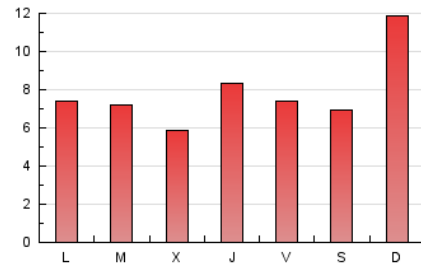

### 3. Por día del mes (Nacional e Internacional)

Día	N. únicos	Visitas	Páginas	Día	N. únicos	Visitas	Páginas	Día	N. únicos	Visitas	Páginas
1	271	351	488	11	473	650	868	21	889	1.090	1.526
2	528	720	1.041	12	336	419	575	22	656	828	1.056
3	370	442	583	13	341	482	676	23	339	417	591
4	296	408	541	14	164	198	247	24	413	558	749
5	477	533	681	15	345	504	707	25	205	245	328
6	611	765	1.129	16	1.007	1.367	1.930	26	279	396	525
7	410	507	659	17	404	473	637	27	350	561	732
8	264	348	453	18	654	885	1.134	28	309	424	515
9	669	902	1.190	19	344	419	576	29	489	591	753
10	608	784	979	20	470	609	807				

4. Gráficas (Nacional e Internacional)

4.1 Por día de la semana (promedio)

N. únicos / Visitas (x 100)

Páginas (x 100)

4.2 Por franja horaria (promedio)

Visitas (x 1000)

Páginas (x 1000)

4.3 Por meses