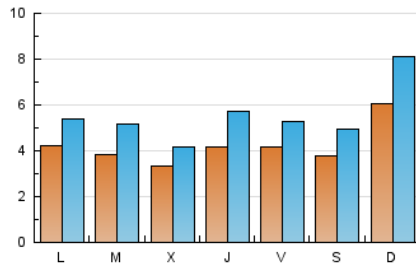

4. Gráficas (Nacional)

4.1 Por día de la semana (promedio)

N. únicos / Visitas (x 100)