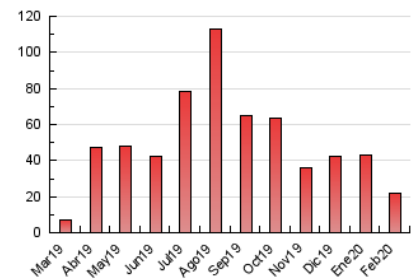

#### 3. Por día del mes (Nacional)

Día	N. únicos	Visitas	Páginas	Día	N. únicos	Visitas	Páginas	Día	N. únicos	Visitas	Páginas
1	244	323	460	11	448	620	830	21	849	1.042	1.471
2	498	684	1.002	12	311	393	546	22	627	790	1.012
3	347	418	552	13	314	449	616	23	320	394	563
4	269	376	505	14	154	188	235	24	396	536	722
5	454	508	651	15	318	475	677	25	187	226	304
6	582	733	1.075	16	967	1.308	1.863	26	256	369	494
7	385	479	623	17	385	452	613	27	321	528	695
8	233	315	417	18	624	851	1.098	28	287	399	490
9	631	855	1.140	19	319	391	546	29	456	557	706
10	570	741	933	20	446	581	778				

##### 4.1 Por día de la semana (promedio)

N. únicos / Visitas (x 100)

Páginas (x 100)

##### 4.2 Por franja horaria (promedio)

Visitas (x 1000)

Páginas (x 1000)

##### 4.3 Por meses

N. únicos / Visitas (x 1000)

Páginas (x 1000)