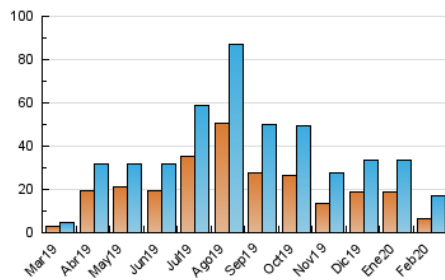

### 3. Por día del mes (Nacional e Internacional)

Día	N. únicos	Visitas	Páginas	Día	N. únicos	Visitas	Páginas	Día	N. únicos	Visitas	Páginas
1	271	351	488	11	473	650	868	21	889	1.090	1.526
2	528	720	1.041	12	336	419	575	22	656	828	1.056
3	370	442	583	13	341	482	676	23	339	417	591
4	296	408	541	14	164	198	247	24	413	558	749
5	477	533	681	15	345	504	707	25	205	245	328
6	611	765	1.129	16	1.007	1.367	1.930	26	279	396	525
7	410	507	659	17	404	473	637	27	350	561	732
8	264	348	453	18	654	885	1.134	28	309	424	515
9	669	902	1.190	19	344	419	576	29	489	591	753
10	608	784	979	20	470	609	807				

4. Gráficas (Nacional e Internacional)

4.1 Por día de la semana (promedio)

N. únicos / Visitas (x 100)

Páginas (x 100)

4.2 Por franja horaria (promedio)

Visitas (x 1000)

Páginas (x 1000)

4.3 Por meses

N. únicos / Visitas (x 1000)

Páginas (x 1000)