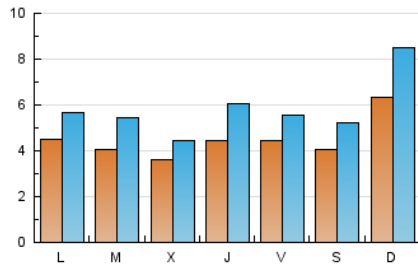

4. Gráficas (Nacional e Internacional)

4.1 Por día de la semana (promedio)

N. únicos / Visitas (x 100)