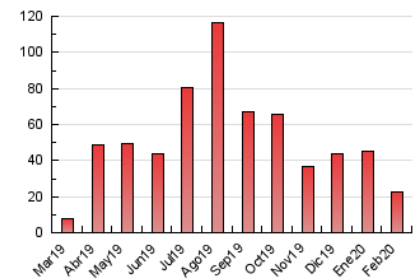

### 3. Por día del mes (Nacional e Internacional)

Día	N. únicos	Visitas	Páginas	Día	N. únicos	Visitas	Páginas	Día	N. únicos	Visitas	Páginas
1	271	351	488	11	473	650	868	21	889	1.090	1.526
2	528	720	1.041	12	336	419	575	22	656	828	1.056
3	370	442	583	13	341	482	676	23	339	417	591
4	296	408	541	14	164	198	247	24	413	558	749
5	477	533	681	15	345	504	707	25	205	245	328
6	611	765	1.129	16	1.007	1.367	1.930	26	279	396	525
7	410	507	659	17	404	473	637	27	350	561	732
8	264	348	453	18	654	885	1.134	28	309	424	515
9	669	902	1.190	19	344	419	576	29	489	591	753
10	608	784	979	20	470	609	807				

4. Gráficas (Nacional e Internacional)

4.1 Por día de la semana (promedio)

N. únicos / Visitas (x 100)

Páginas (x 100)

4.2 Por franja horaria (promedio)

Visitas (x 1000)

Páginas (x 1000)

4.3 Por meses

N. únicos / Visitas (x 1000)

Páginas (x 1000)