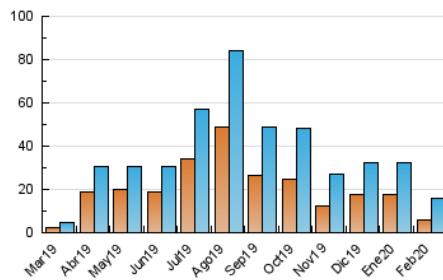

#### 3. Por día del mes (Nacional)

Día	N. únicos	Visitas	Páginas	Día	N. únicos	Visitas	Páginas	Día	N. únicos	Visitas	Páginas
1	244	323	460	11	448	620	830	21	849	1.042	1.471
2	498	684	1.002	12	311	393	546	22	627	790	1.012
3	347	418	552	13	314	449	616	23	320	394	563
4	269	376	505	14	154	188	235	24	396	536	722
5	454	508	651	15	318	475	677	25	187	226	304
6	582	733	1.075	16	967	1.308	1.863	26	256	369	494
7	385	479	623	17	385	452	613	27	321	528	695
8	233	315	417	18	624	851	1.098	28	287	399	490
9	631	855	1.140	19	319	391	546	29	456	557	706
10	570	741	933	20	446	581	778				

##### 4.1 Por día de la semana (promedio)

N. únicos / Visitas (x 100)

Páginas (x 100)

##### 4.2 Por franja horaria (promedio)

Visitas (x 1000)

Páginas (x 1000)

##### 4.3 Por meses

N. únicos / Visitas (x 1000)

Páginas (x 1000)