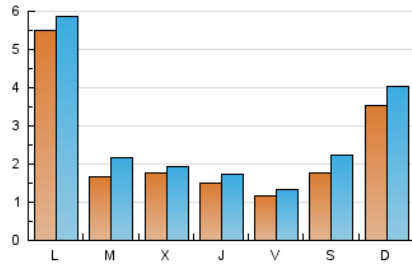

4. Gráficas (Nacional e Internacional)

4.1 Por día de la semana (promedio)

N. únicos / Visitas (x 100)