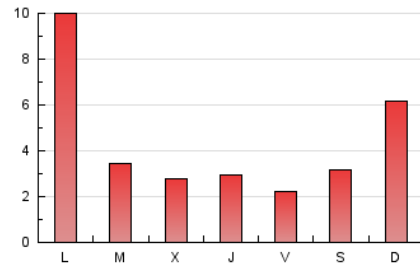

#### 2. Secciones (Nacional)

	PAGINAS	%
<b>HOME</b>	797	6.48 %
<b>RESTO</b>	11.504	93.52 %

#### 3. Por día del mes (Nacional)

Día	N. únicos	Visitas	Páginas	Día	N. únicos	Visitas	Páginas	Día	N. únicos	Visitas	Páginas
1	73	84	155	11	170	218	382	21	81	92	227
2	235	288	506	12	132	190	338	22	72	86	185
3	670	767	1.320	13	89	100	156	23	57	64	111
4	1.705	1.752	3.110	14	126	180	312	24	127	171	323
5	253	322	566	15	137	162	288	25	111	153	284
6	420	462	681	16	124	145	251	26	120	166	259
7	288	303	480	17	82	90	183	27	86	94	144
8	131	142	268	18	122	135	222	28	50	64	157
9	163	259	409	19	110	123	206				
10	391	424	651	20	71	76	127				

4. Gráficas (Nacional)

4.1 Por día de la semana (promedio)

N. únicos / Visitas (x 100)

Páginas (x 100)

4.2 Por franja horaria (promedio)

Visitas (x 1000)

Páginas (x 1000)

4.3 Por meses