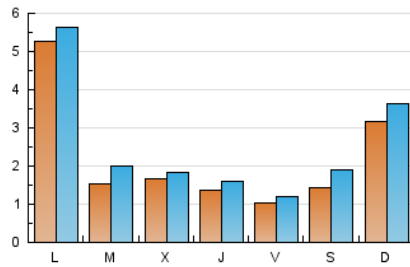

4. Gráficas (Nacional)

4.1 Por día de la semana (promedio)

N. únicos / Visitas (x 100)