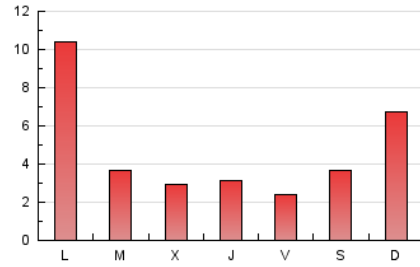

### 3. Por día del mes (Nacional e Internacional)

Día	N. únicos	Visitas	Páginas	Día	N. únicos	Visitas	Páginas	Día	N. únicos	Visitas	Páginas
1	81	92	165	11	198	246	416	21	86	98	234
2	285	339	591	12	148	207	356	22	76	90	191
3	781	892	1.473	13	94	105	161	23	64	71	119
4	1.756	1.803	3.217	14	134	188	321	24	136	180	333
5	281	354	623	15	144	169	295	25	117	159	290
6	450	493	725	16	132	153	264	26	128	174	268
7	322	340	537	17	85	93	186	27	88	96	146
8	165	177	312	18	128	141	229	28	54	68	161
9	225	323	491	19	114	127	211				
10	418	453	696	20	76	81	136				

4. Gráficas (Nacional e Internacional)

4.1 Por día de la semana (promedio)

N. únicos / Visitas (x 100)

Páginas (x 100)

4.2 Por franja horaria (promedio)

Visitas (x 1000)

Páginas (x 1000)

4.3 Por meses