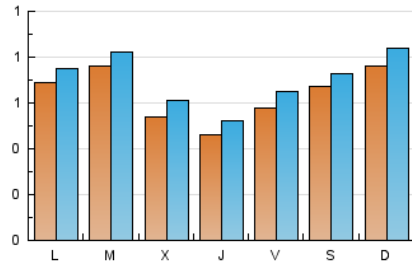

1. Cifras totales y promedios (Nacional e Internacional)

MES - AÑO	NAVEGADORES UNICOS	VISITAS	PAGINAS
Enero - 2022	1.433	2.205	2.909
PROMEDIO DIARIO	65	71	94
PROMEDIO LUNES-VIERNES	61	68	90
PROMEDIO SABADO-DOMINGO	72	79	101
PAGINAS / VISITAS	1,32		
DURACION MEDIA VISITAS	0:00:40		
DURACION MEDIA PAGINAS	0:02:03		

2. Secciones (Nacional e Internacional)

	PAGINAS	%
HOME	317	10.90 %
RESTO	2.592	89.10 %

3. Por día del mes (Nacional e Internacional)

Día	N. únicos	Visitas	Páginas	Día	N. únicos	Visitas	Páginas	Día	N. únicos	Visitas	Páginas
1	42	41	46	11	49	52	67	21	45	48	60
2	51	56	62	12	23	26	45	22	53	60	109
3	37	47	54	13	33	39	65	23	112	124	154
4	60	66	86	14	78	92	110	24	78	83	98
5	59	69	82	15	101	106	125	25	126	140	238
6	71	84	105	16	86	93	109	26	81	92	114
7	74	86	145	17	106	111	127	27	42	46	56
8	101	119	164	18	69	71	79	28	36	34	50
9	71	83	114	19	54	57	61	29	38	41	58
10	53	56	92	20	37	39	42	30	62	64	73
								31	72	80	119

4. Gráficas (Nacional e Internacional)

4.1 Por día de la semana (promedio)

N. únicos / Visitas (x 100)

Páginas (x 100)

4.2 Por franja horaria (promedio)

Visitas__ (x 1000)

Páginas (x 1000)

4.3 Por meses