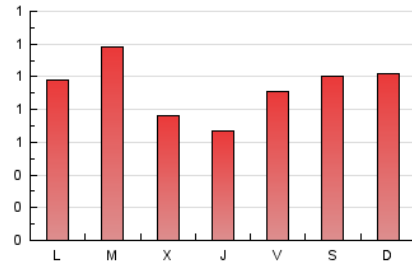

1. Cifras totales y promedios (Nacional e Internacional)

MES - AÑO	NAVEGADORES UNICOS	VISITAS	PAGINAS
Enero - 2022	1.433	2.205	2.909
PROMEDIO DIARIO	65	71	94
PROMEDIO LUNES-VIERNES	61	68	90
PROMEDIO SABADO-DOMINGO	72	79	101
PAGINAS / VISITAS	1,32		
DURACION MEDIA VISITAS	0:00:40		
DURACION MEDIA PAGINAS	0:02:03		

2. Secciones (Nacional e Internacional)

	PAGINAS	%
HOME	317	10.90 %
RESTO	2.592	89.10 %

3. Por día del mes (Nacional e Internacional)

Día	N. únicos	Visitas	Páginas	Día	N. únicos	Visitas	Páginas	Día	N. únicos	Visitas	Páginas
1	42	41	46	11	49	52	67	21	45	48	60
2	51	56	62	12	23	26	45	22	53	60	109
3	37	47	54	13	33	39	65	23	112	124	154
4	60	66	86	14	78	92	110	24	78	83	98
5	59	69	82	15	101	106	125	25	126	140	238
6	71	84	105	16	86	93	109	26	81	92	114
7	74	86	145	17	106	111	127	27	42	46	56
8	101	119	164	18	69	71	79	28	36	34	50
9	71	83	114	19	54	57	61	29	38	41	58
10	53	56	92	20	37	39	42	30	62	64	73
								31	72	80	119

4. Gráficas (Nacional e Internacional)

4.1 Por día de la semana (promedio)

N. únicos / Visitas (x 100)

Páginas (x 100)

4.2 Por franja horaria (promedio)

Visitas__ (x 1000)

Páginas (x 1000)

4.3 Por meses