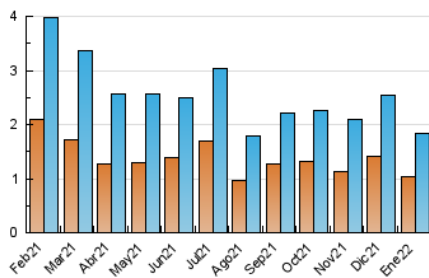

4.3 Por meses

N. únicos / Visitas (x 1000)