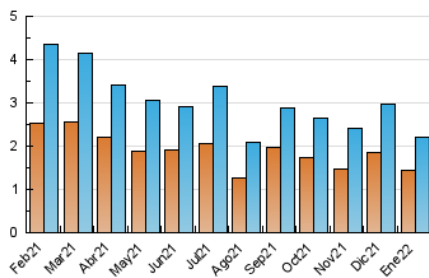

4.3 Por meses

N. únicos / Visitas (x 1000)