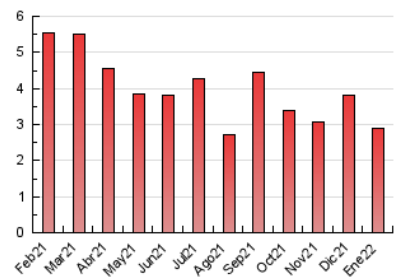

Páginas (x 1000)