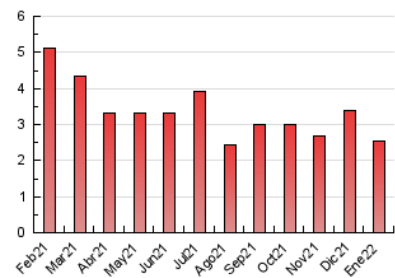

Páginas (x 1000)