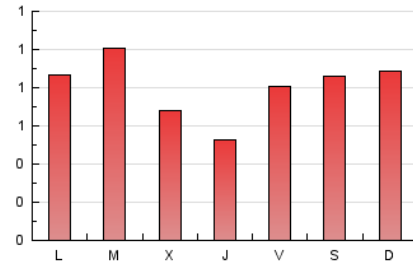

1. Cifras totales y promedios (Nacional)

MES - AÑO	NAVEGADORES UNICOS	VISITAS	PAGINAS
Enero - 2022	1.037	1.837	2.524
PROMEDIO DIARIO	52	59	81
PROMEDIO LUNES-VIERNES	49	56	78
PROMEDIO SABADO-DOMINGO	57	66	88
PAGINAS / VISITAS	1,37		
DURACION MEDIA VISITAS	0:00:46		
DURACION MEDIA PAGINAS	0:02:02		

2. Secciones (Nacional)

	PAGINAS	%
HOME	289	11.45 %
RESTO	2.235	88.55 %

3. Por día del mes (Nacional)

Día	N. únicos	Visitas	Páginas	Día	N. únicos	Visitas	Páginas	Día	N. únicos	Visitas	Páginas
1	31	33	38	11	40	43	58	21	39	41	52
2	37	43	49	12	15	20	39	22	46	53	102
3	26	37	44	13	24	32	58	23	93	106	136
4	47	56	76	14	67	81	99	24	65	71	86
5	50	61	74	15	77	83	102	25	98	113	211
6	53	66	87	16	76	84	100	26	68	81	103
7	64	76	133	17	91	97	113	27	28	33	38
8	78	97	138	18	48	51	59	28	25	25	41
9	60	72	99	19	48	52	55	29	29	33	50
10	45	48	84	20	24	26	29	30	47	53	62
								31	61	70	109

4. Gráficas (Nacional)

4.1 Por día de la semana (promedio)

N. únicos / Visitas (x 100)

Páginas (x 100)

4.2 Por franja horaria (promedio)

Visitas__ (x 1000)

Páginas (x 1000)

4.3 Por meses