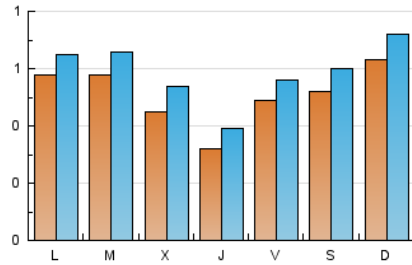

1. Cifras totales y promedios (Nacional)

MES - AÑO	NAVEGADORES UNICOS	VISITAS	PAGINAS
Enero - 2022	1.037	1.837	2.524
PROMEDIO DIARIO	52	59	81
PROMEDIO LUNES-VIERNES	49	56	78
PROMEDIO SABADO-DOMINGO	57	66	88
PAGINAS / VISITAS	1,37		
DURACION MEDIA VISITAS	0:00:46		
DURACION MEDIA PAGINAS	0:02:02		

2. Secciones (Nacional)

	PAGINAS	%
HOME	289	11.45 %
RESTO	2.235	88.55 %

3. Por día del mes (Nacional)

Día	N. únicos	Visitas	Páginas	Día	N. únicos	Visitas	Páginas	Día	N. únicos	Visitas	Páginas
1	31	33	38	11	40	43	58	21	39	41	52
2	37	43	49	12	15	20	39	22	46	53	102
3	26	37	44	13	24	32	58	23	93	106	136
4	47	56	76	14	67	81	99	24	65	71	86
5	50	61	74	15	77	83	102	25	98	113	211
6	53	66	87	16	76	84	100	26	68	81	103
7	64	76	133	17	91	97	113	27	28	33	38
8	78	97	138	18	48	51	59	28	25	25	41
9	60	72	99	19	48	52	55	29	29	33	50
10	45	48	84	20	24	26	29	30	47	53	62
								31	61	70	109

4. Gráficas (Nacional)

4.1 Por día de la semana (promedio)

N. únicos / Visitas (x 100)

Páginas (x 100)

4.2 Por franja horaria (promedio)

Visitas__ (x 1000)

Páginas (x 1000)

4.3 Por meses