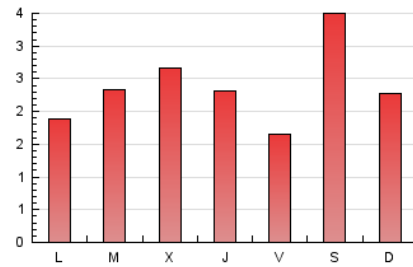

1. Cifras totales y promedios (Nacional e Internacional)

MES - AÑO	NAVEGADORES UNICOS	VISITAS	PAGINAS
Enero - 2021	2.749	5.721	7.405
PROMEDIO DIARIO	149	185	239
PROMEDIO LUNES-VIERNES	135	166	215
PROMEDIO SABADO-DOMINGO	178	223	289
PAGINAS / VISITAS	1,29		
DURACION MEDIA VISITAS	0:00:51		
DURACION MEDIA PAGINAS	0:02:54		

2. Secciones (Nacional e Internacional)

	PAGINAS	%
HOME	609	8.22 %
RESTO	6.796	91.78 %

3. Por día del mes (Nacional e Internacional)

Día	N. únicos	Visitas	Páginas	Día	N. únicos	Visitas	Páginas	Día	N. únicos	Visitas	Páginas
1	181	214	274	11	140	171	198	21	105	126	159
2	505	639	804	12	93	97	113	22	50	56	74
3	316	376	520	13	92	96	108	23	59	67	87
4	128	151	192	14	99	118	142	24	56	64	75
5	201	254	350	15	92	112	139	25	108	124	168
6	240	329	411	16	145	177	240	26	127	148	194
7	262	362	497	17	63	75	96	27	116	135	193
8	139	184	213	18	139	161	197	28	92	102	131
9	150	226	302	19	183	232	279	29	87	98	126
10	232	299	386	20	168	226	355	30	202	248	318
								31	48	54	64

4. Gráficas (Nacional e Internacional)

4.1 Por día de la semana (promedio)

N. únicos / Visitas (x 100)

Páginas (x 100)

4.2 Por franja horaria (promedio)

Visitas (x 1000)

Páginas (x 1000)

4.3 Por meses