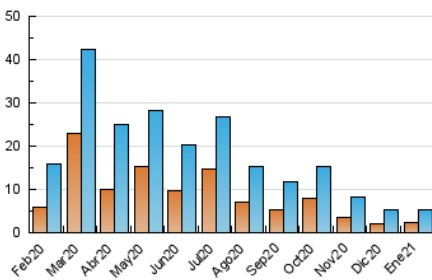

4.3 Por meses

N. únicos / Visitas (x 1000)