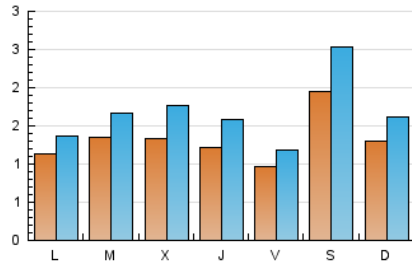

1. Cifras totales y promedios (Nacional)

MES - AÑO	NAVEGADORES UNICOS	VISITAS	PAGINAS
Enero - 2021	2.269	5.213	6.864
PROMEDIO DIARIO	133	168	221
PROMEDIO LUNES-VIERNES	118	150	197
PROMEDIO SABADO-DOMINGO	163	207	273
PAGINAS / VISITAS	1,32		
DURACION MEDIA VISITAS	0:00:56		
DURACION MEDIA PAGINAS	0:02:55		

2. Secciones (Nacional)

	PAGINAS	%
HOME	591	8.61 %
RESTO	6.273	91.39 %

3. Por día del mes (Nacional)

Día	N. únicos	Visitas	Páginas	Día	N. únicos	Visitas	Páginas	Día	N. únicos	Visitas	Páginas
1	167	200	260	11	121	152	176	21	93	113	142
2	471	604	768	12	74	78	94	22	47	53	71
3	293	352	493	13	76	82	92	23	53	61	81
4	116	138	179	14	87	106	129	24	50	59	70
5	179	232	328	15	73	93	120	25	96	112	156
6	208	297	379	16	130	162	223	26	119	140	186
7	224	323	453	17	58	70	91	27	103	122	177
8	118	164	193	18	121	144	177	28	79	89	118
9	133	209	285	19	168	217	264	29	73	84	112
10	203	270	355	20	146	204	329	30	189	231	301
								31	46	52	62

4. Gráficas (Nacional)

4.1 Por día de la semana (promedio)

N. únicos / Visitas (x 100)

Páginas (x 100)

4.2 Por franja horaria (promedio)

Visitas (x 1000)

Páginas (x 1000)

4.3 Por meses