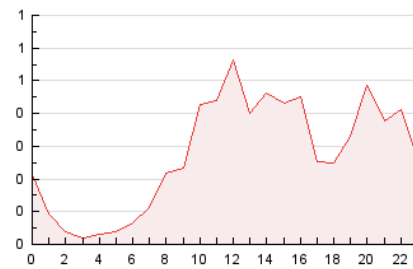

2. Secciones (Nacional)

	PAGINAS	%
HOME	591	8.61 %
RESTO	6.273	91.39 %

3. Por día del mes (Nacional)

Día	N. únicos	Visitas	Páginas	Día	N. únicos	Visitas	Páginas	Día	N. únicos	Visitas	Páginas
1	167	200	260	11	121	152	176	21	93	113	142
2	471	604	768	12	74	78	94	22	47	53	71
3	293	352	493	13	76	82	92	23	53	61	81
4	116	138	179	14	87	106	129	24	50	59	70
5	179	232	328	15	73	93	120	25	96	112	156
6	208	297	379	16	130	162	223	26	119	140	186
7	224	323	453	17	58	70	91	27	103	122	177
8	118	164	193	18	121	144	177	28	79	89	118
9	133	209	285	19	168	217	264	29	73	84	112
10	203	270	355	20	146	204	329	30	189	231	301
								31	46	52	62

4. Gráficas (Nacional)

4.1 Por día de la semana (promedio)

N. únicos / Visitas (x 100)

Páginas (x 100)

4.2 Por franja horaria (promedio)

Visitas (x 1000)

Páginas (x 1000)

4.3 Por meses