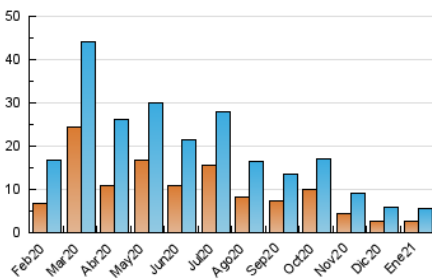

4.3 Por meses

N. únicos / Visitas (x 1000)