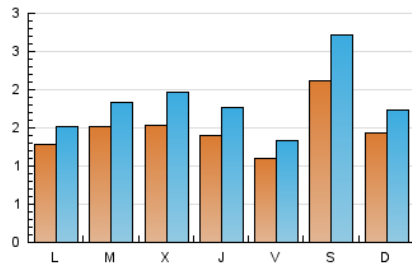

1. Cifras totales y promedios (Nacional e Internacional)

MES - AÑO	NAVEGADORES UNICOS	VISITAS	PAGINAS
Enero - 2021	2.749	5.721	7.405
PROMEDIO DIARIO	149	185	239
PROMEDIO LUNES-VIERNES	135	166	215
PROMEDIO SABADO-DOMINGO	178	223	289
PAGINAS / VISITAS	1,29		
DURACION MEDIA VISITAS	0:00:51		
DURACION MEDIA PAGINAS	0:02:54		

2. Secciones (Nacional e Internacional)

	PAGINAS	%
HOME	609	8.22 %
RESTO	6.796	91.78 %

3. Por día del mes (Nacional e Internacional)

Día	N. únicos	Visitas	Páginas	Día	N. únicos	Visitas	Páginas	Día	N. únicos	Visitas	Páginas
1	181	214	274	11	140	171	198	21	105	126	159
2	505	639	804	12	93	97	113	22	50	56	74
3	316	376	520	13	92	96	108	23	59	67	87
4	128	151	192	14	99	118	142	24	56	64	75
5	201	254	350	15	92	112	139	25	108	124	168
6	240	329	411	16	145	177	240	26	127	148	194
7	262	362	497	17	63	75	96	27	116	135	193
8	139	184	213	18	139	161	197	28	92	102	131
9	150	226	302	19	183	232	279	29	87	98	126
10	232	299	386	20	168	226	355	30	202	248	318
								31	48	54	64

4. Gráficas (Nacional e Internacional)

4.1 Por día de la semana (promedio)

N. únicos / Visitas (x 100)

Páginas (x 100)

4.2 Por franja horaria (promedio)

Visitas (x 1000)

Páginas (x 1000)

4.3 Por meses