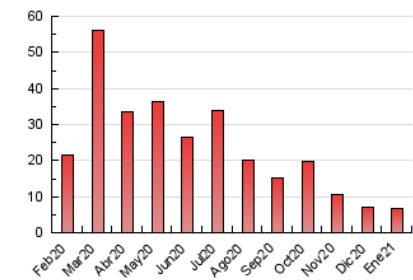

Páginas (x 1000)