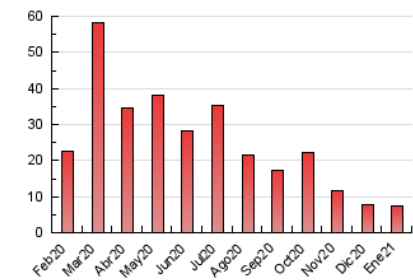

Páginas (x 1000)