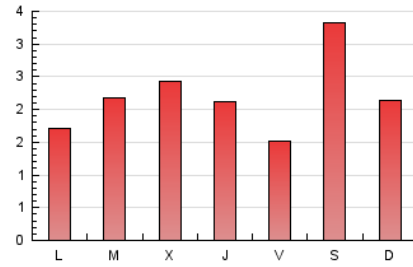

1. Cifras totales y promedios (Nacional)

MES - AÑO	NAVEGADORES UNICOS	VISITAS	PAGINAS
Enero - 2021	2.269	5.213	6.864
PROMEDIO DIARIO	133	168	221
PROMEDIO LUNES-VIERNES	118	150	197
PROMEDIO SABADO-DOMINGO	163	207	273
PAGINAS / VISITAS	1,32		
DURACION MEDIA VISITAS	0:00:56		
DURACION MEDIA PAGINAS	0:02:55		

2. Secciones (Nacional)

	PAGINAS	%
HOME	591	8.61 %
RESTO	6.273	91.39 %

3. Por día del mes (Nacional)

Día	N. únicos	Visitas	Páginas	Día	N. únicos	Visitas	Páginas	Día	N. únicos	Visitas	Páginas
1	167	200	260	11	121	152	176	21	93	113	142
2	471	604	768	12	74	78	94	22	47	53	71
3	293	352	493	13	76	82	92	23	53	61	81
4	116	138	179	14	87	106	129	24	50	59	70
5	179	232	328	15	73	93	120	25	96	112	156
6	208	297	379	16	130	162	223	26	119	140	186
7	224	323	453	17	58	70	91	27	103	122	177
8	118	164	193	18	121	144	177	28	79	89	118
9	133	209	285	19	168	217	264	29	73	84	112
10	203	270	355	20	146	204	329	30	189	231	301
								31	46	52	62

4. Gráficas (Nacional)

4.1 Por día de la semana (promedio)

N. únicos / Visitas (x 100)

Páginas (x 100)

4.2 Por franja horaria (promedio)

Visitas (x 1000)

Páginas (x 1000)

4.3 Por meses