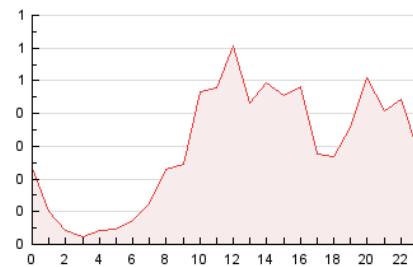

2. Secciones (Nacional e Internacional)

	PAGINAS	%
HOME	609	8.22 %
RESTO	6.796	91.78 %

3. Por día del mes (Nacional e Internacional)

Día	N. únicos	Visitas	Páginas	Día	N. únicos	Visitas	Páginas	Día	N. únicos	Visitas	Páginas
1	181	214	274	11	140	171	198	21	105	126	159
2	505	639	804	12	93	97	113	22	50	56	74
3	316	376	520	13	92	96	108	23	59	67	87
4	128	151	192	14	99	118	142	24	56	64	75
5	201	254	350	15	92	112	139	25	108	124	168
6	240	329	411	16	145	177	240	26	127	148	194
7	262	362	497	17	63	75	96	27	116	135	193
8	139	184	213	18	139	161	197	28	92	102	131
9	150	226	302	19	183	232	279	29	87	98	126
10	232	299	386	20	168	226	355	30	202	248	318
								31	48	54	64

4. Gráficas (Nacional e Internacional)

4.1 Por día de la semana (promedio)

N. únicos / Visitas (x 100)

Páginas (x 100)

4.2 Por franja horaria (promedio)

Visitas (x 1000)

Páginas (x 1000)

4.3 Por meses